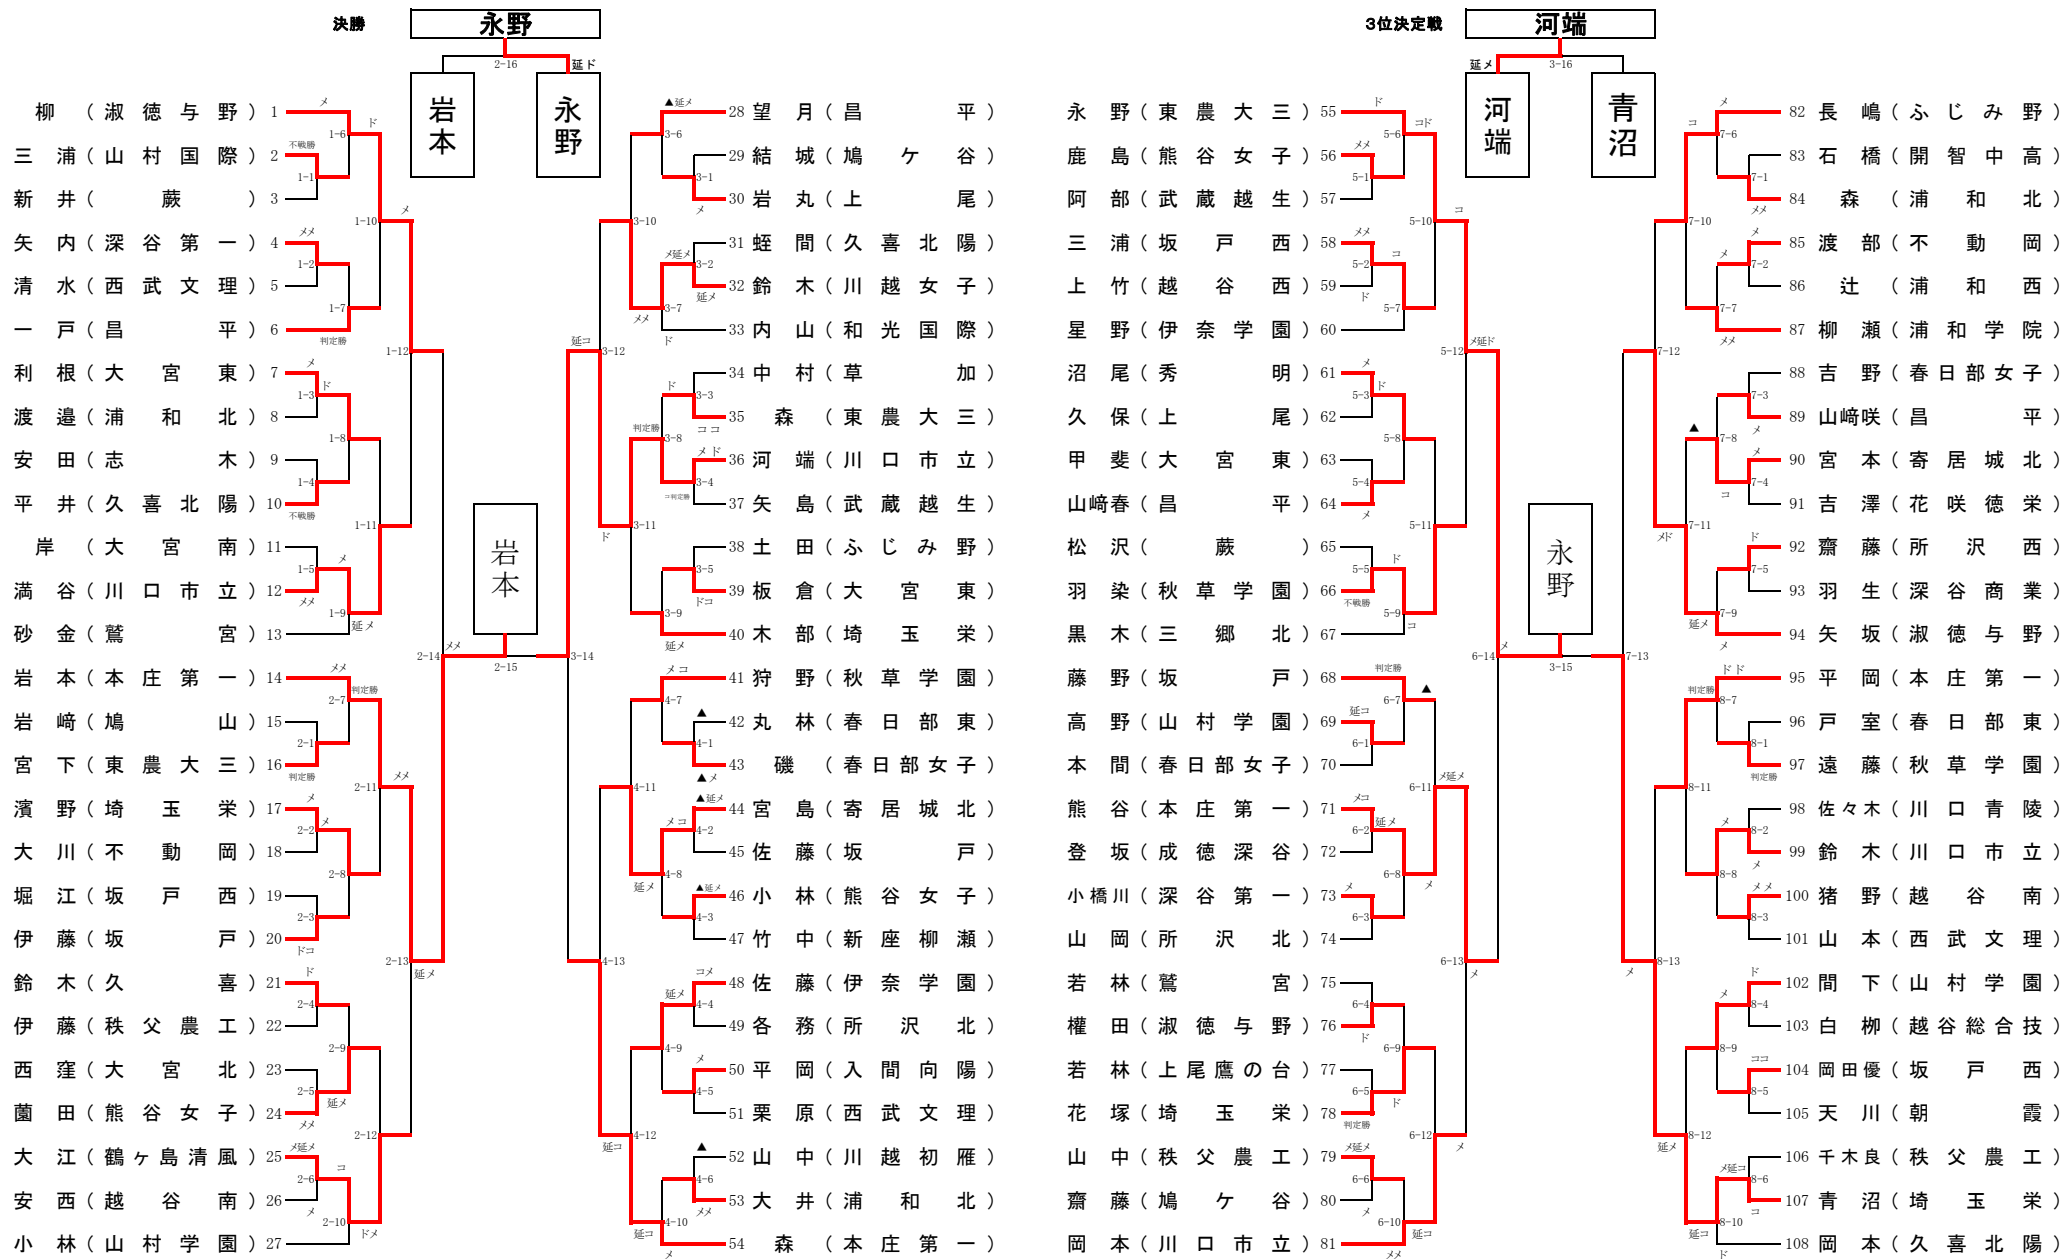

決勝

永野	東農大三	ド	延長	岩本	本庄第一
----	------	---	----	----	------

関東大会出場選手	永野 江里 (東京農業大学第三高等学校)	岩本 真美 (本庄第一高等学校)
	河端 美月 (川口市立高等学校)	青沼 空来 (埼玉栄高等学校)

関東高等学校剣道大会 6月4日～6日 埼玉県 埼玉県武道館にて開催

令和3年度 関東高等学校剣道大会埼玉県予選会 (女子個人の部)

令和3年4月26日(月) 於:上尾運動公園体育館