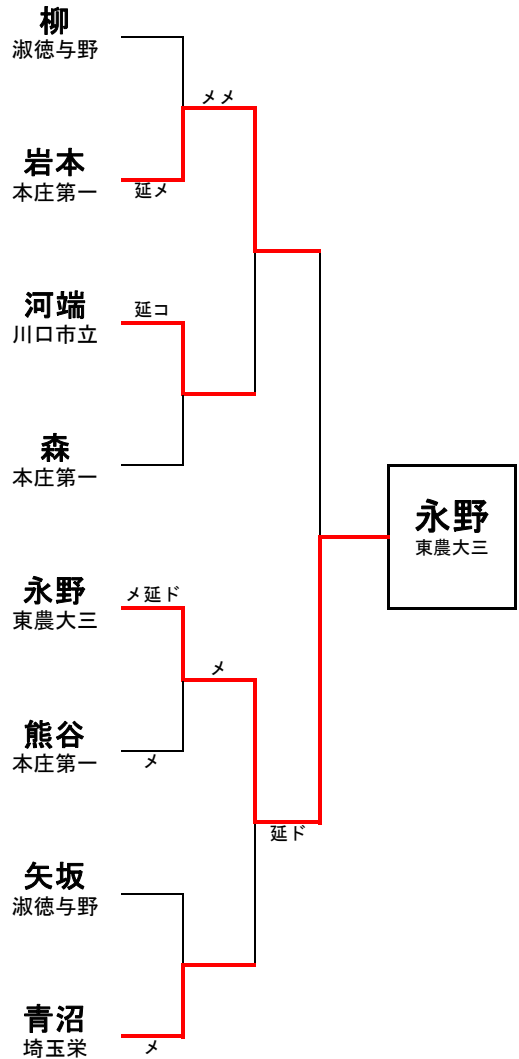

埼玉県高等学校・剣道大会の記録

(報道用)

大会名称	令和3年度関東高等学校剣道大会埼玉県予選会 女子個人の部		
主催	高体連	会場	上尾運動公園体育館
開催年月日	令和3年4月26日(月)		
参加学校数	女子	—	チーム
参加選手数	女子	108	名

ベスト16

柳	淑徳与野	メ		満谷	川口市立
岩本	本庄第一	メメ		大江	鶴ヶ島清風
河端	川口市立	ド		鈴木	川越女子
森	本庄第一	コ	延長	宮島	寄居城北
永野	東農大三	コ		羽染	秋草学園
熊谷	本庄第一	メメ	延長	岡本	川口市立
矢坂	淑徳与野	メ	ド	長嶋	ふじみ野
青沼	埼玉栄	メ	延長	平岡	本庄第一

◆準々決勝以上の記録◆

ベスト8 (準々決勝)

岩本	本庄第一	メ	延長	柳	淑徳与野	
河端	川口市立	コ	延長	森	本庄第一	
永野	東農大三	メ	ド	延長	熊谷	本庄第一
青沼	埼玉栄	メ		矢坂	淑徳与野	

ベスト4 (準決勝)

岩本	本庄第一	メ	メ	河端	川口市立
永野	東農大三	メ		青沼	埼玉栄

3・4位決定戦

河端	川口市立	メ	延長	青沼	埼玉栄
----	------	---	----	----	-----

決勝

永野	東農大三	ド	延長	岩本	本庄第一
----	------	---	----	----	------

関東大会出場選手	永野 江里 (東京農業大学第三高等学校)	岩本 真美 (本庄第一高等学校)
	河端 美月 (川口市立高等学校)	青沼 空来 (埼玉栄高等学校)

関東高等学校剣道大会 6月4日～6日 埼玉県 埼玉県武道館にて開催

令和3年度 関東高等学校剣道大会埼玉県予選会 (女子個人の部)

令和3年4月26日(月) 於:上尾運動公園体育館

<女子の部>			
順位	氏名	学校名	学年
1位	ながの えり 永野 江里	東京農業大学第三高等学校	3
2位	いわもと まみ 岩本 真実	本庄第一高等学校	2
3位	かわばた ふづき 河端 芙月	川口市立高等学校	3
4位	あおぬま そら 青沼 空来	埼玉栄高等学校	3
5位	やなぎ ななみ 柳 菜々	淑徳与野高等学校	2
	もり ゆずの 森 柚乃	本庄第一高等学校	1
	くまがい りの 熊谷 璃乃	本庄第一高等学校	2
	やさか れい 矢坂 麗	淑徳与野高等学校	3