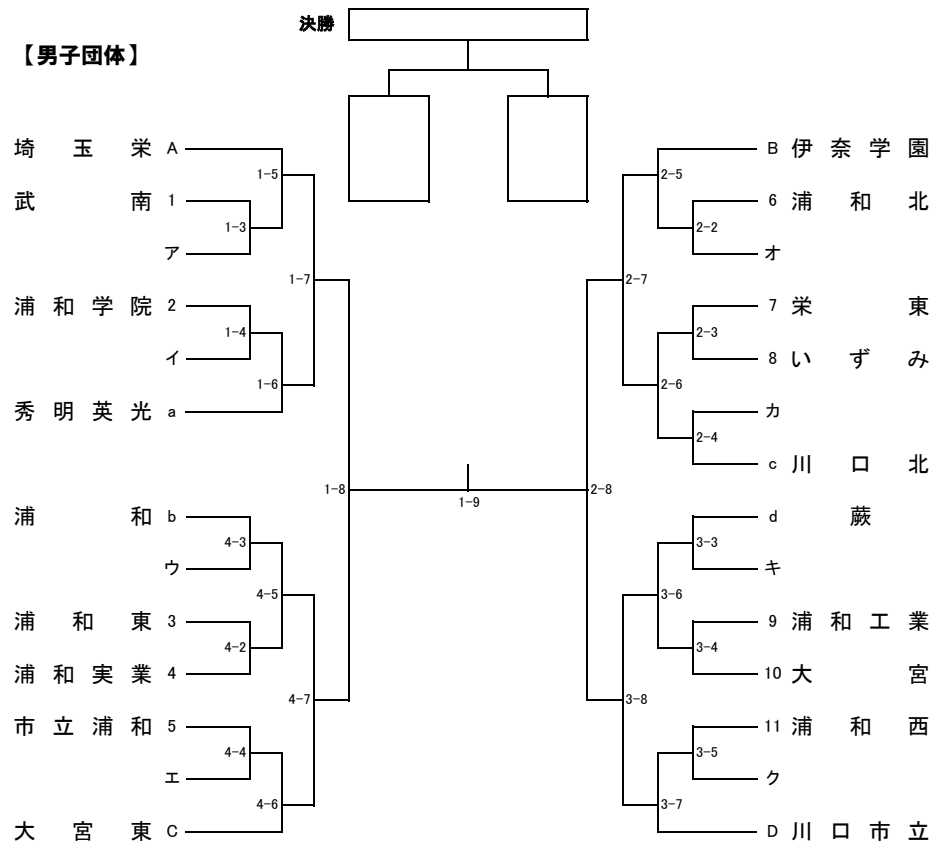

令和3年度 南部支部高等学校剣道大会

令和3年4月17日(土) 場所 川口市立高等学校

【男子団体】

- 開智中高 ① ———— ア
- 大宮工業 ② ———— 1-2 ———— イ
- 岩槻北陵 ③ ————
- 大宮南 ④ ———— 1-1 ———— ウ
- 大宮光陵 ⑤ ————
- 上尾鷹の台 ⑥ ———— 4-1 ———— エ
- 大宮開成 ⑦ ————

- オ ———— ⑧ 鳩ヶ谷
- カ ———— 2-1 ———— ⑨ 川口
- ク ———— ⑩ 川口工業
- キ ———— 3-1 ———— ⑪ 開智
- ク ———— 3-2 ———— ⑫ 岩槻
- ク ———— ⑬ 浦和商业
- ク ———— ⑭ 与野

【女子団体】

男子決勝

校名	先鋒	次鋒	中堅	副将	大将	勝数	勝本数	勝敗

女子決勝

校名	先鋒	次鋒	中堅	副将	大将	勝数	勝本数	勝敗

	男子	女子
優勝		
第2位		
第3位		