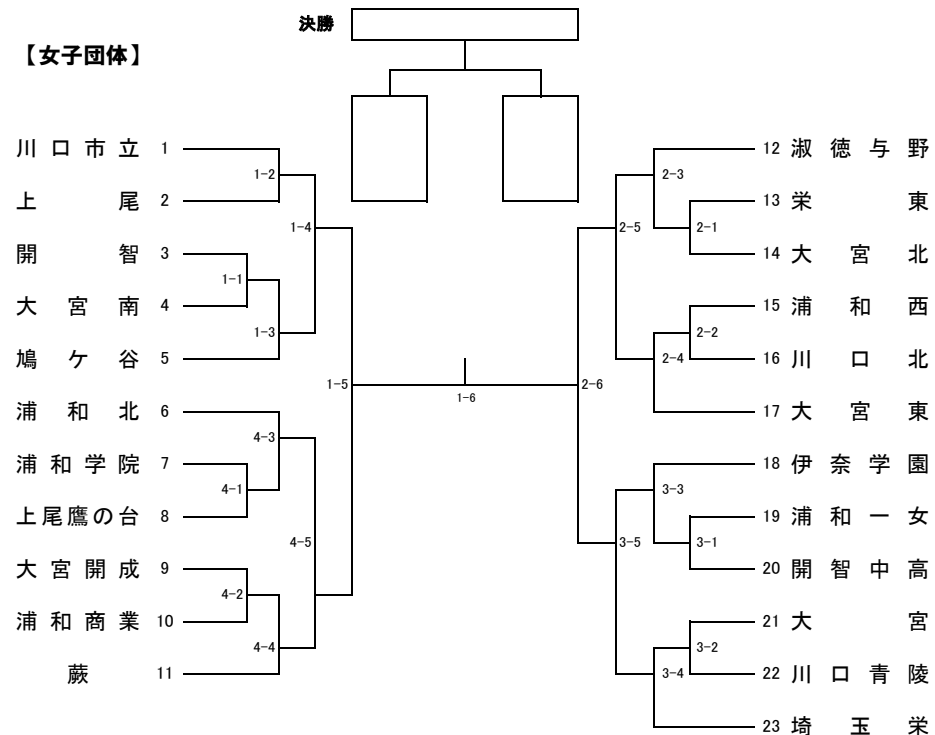

令和3年度 南部支部高等学校剣道大会

令和3年4月17日(土) 場所 川口市立高等学校

【男子団体】

- 開智中高 ① ———— ア
- 大宮工業 ② ———— 1-2 ———— イ
- 岩槻北陵 ③ ————
- 大宮南 ④ ———— 1-1 ———— ウ
- 大宮光陵 ⑤ ————
- 上尾鷹の台 ⑥ ———— 4-1 ———— エ
- 大宮開成 ⑦ ————

- オ ———— ⑧ 鳩ヶ谷
- カ ———— 2-1 ———— ⑨ 川口
- ク ———— ⑩ 川口工業
- キ ———— 3-1 ———— ⑪ 開智
- ク ———— 3-2 ———— ⑫ 岩槻
- ク ———— ⑬ 浦和商业
- ク ———— ⑭ 与野

【女子団体】

男子決勝

校名	先鋒	次鋒	中堅	副将	大将	勝数	勝本数	勝敗

女子決勝

校名	先鋒	次鋒	中堅	副将	大将	勝数	勝本数	勝敗

	男子	女子
優勝		
第2位		
第3位		