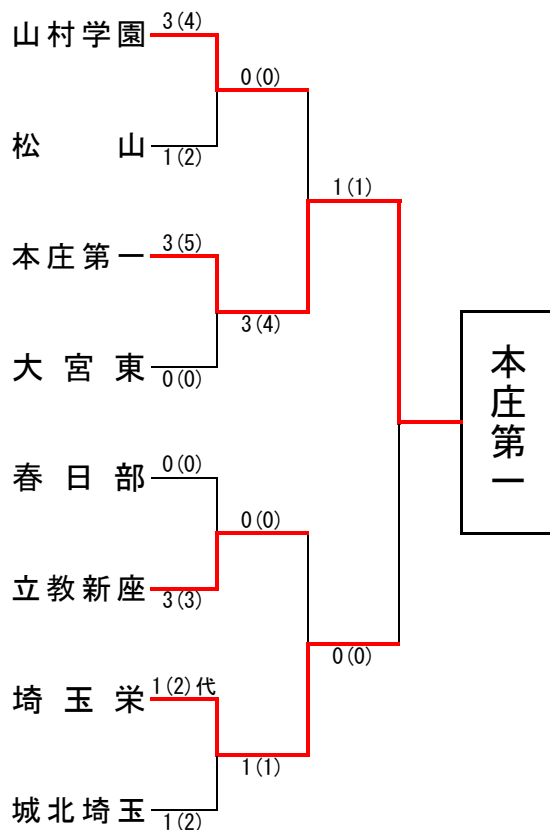

埼玉県高等学校・剣道大会の記録 (報道用)

大会名称	令和2年度県民総合スポーツ大会兼埼玉県高等学校剣道新人大会 男子団体		
主催	埼玉県高等学校体育連盟	会場	埼玉県立武道館
開催年月日	令和3年1月25日		
参加学校数	男子	107	チーム
参加選手数	男子	856	名

ベスト16

山村学園	3(5)	0(1)	熊谷工業
松山	3(4)	0(1)	伊奈学園
本庄第一	2(3)	0(1)	川越東
大宮東	2(2)代	2(2)	久喜北陽
春日部	2(4)	0(1)	川口市立
立教新座	2(4)	0(2)	東農大三
埼玉栄	3(4)	1(1)	秩父農工科学
城北埼玉	1(2)	0(1)	熊谷

◆準々決勝以上の記録◆

ベスト8

山村学園	3(4)	1(2)	松山
本庄第一	3(5)	0(0)	大宮東
立教新座	3(3)	0(0)	春日部
埼玉栄	1(2)代	1(2)	城北埼玉

ベスト4 (準決勝)

本庄第一	3(4)	0(0)	山村学園
埼玉栄	1(1)	0(0)	立教新座

決勝

校名(計)	本庄第一	1(1)	0(0)	埼玉栄
先鋒	國廣 ▲(☺) 一本勝			▲花塚
次鋒	林			▲関根
中堅	鴨木			田野
副将	小林			大塚
大将	久保			金田
代表者戦				

1位	本庄第一高等学校
2位	埼玉栄高等学校
3位	山村学園高等学校
	立教新座高等学校

全国大会出場校◆ 本庄第一高等学校 (3年ぶり10回目の優勝) 埼玉栄高等学校

令和2年度県民総合スポーツ大会兼  
埼玉県高等学校剣道新人大会 男子団体の部

令和3年1月25日(月)  
於:埼玉県立武道館