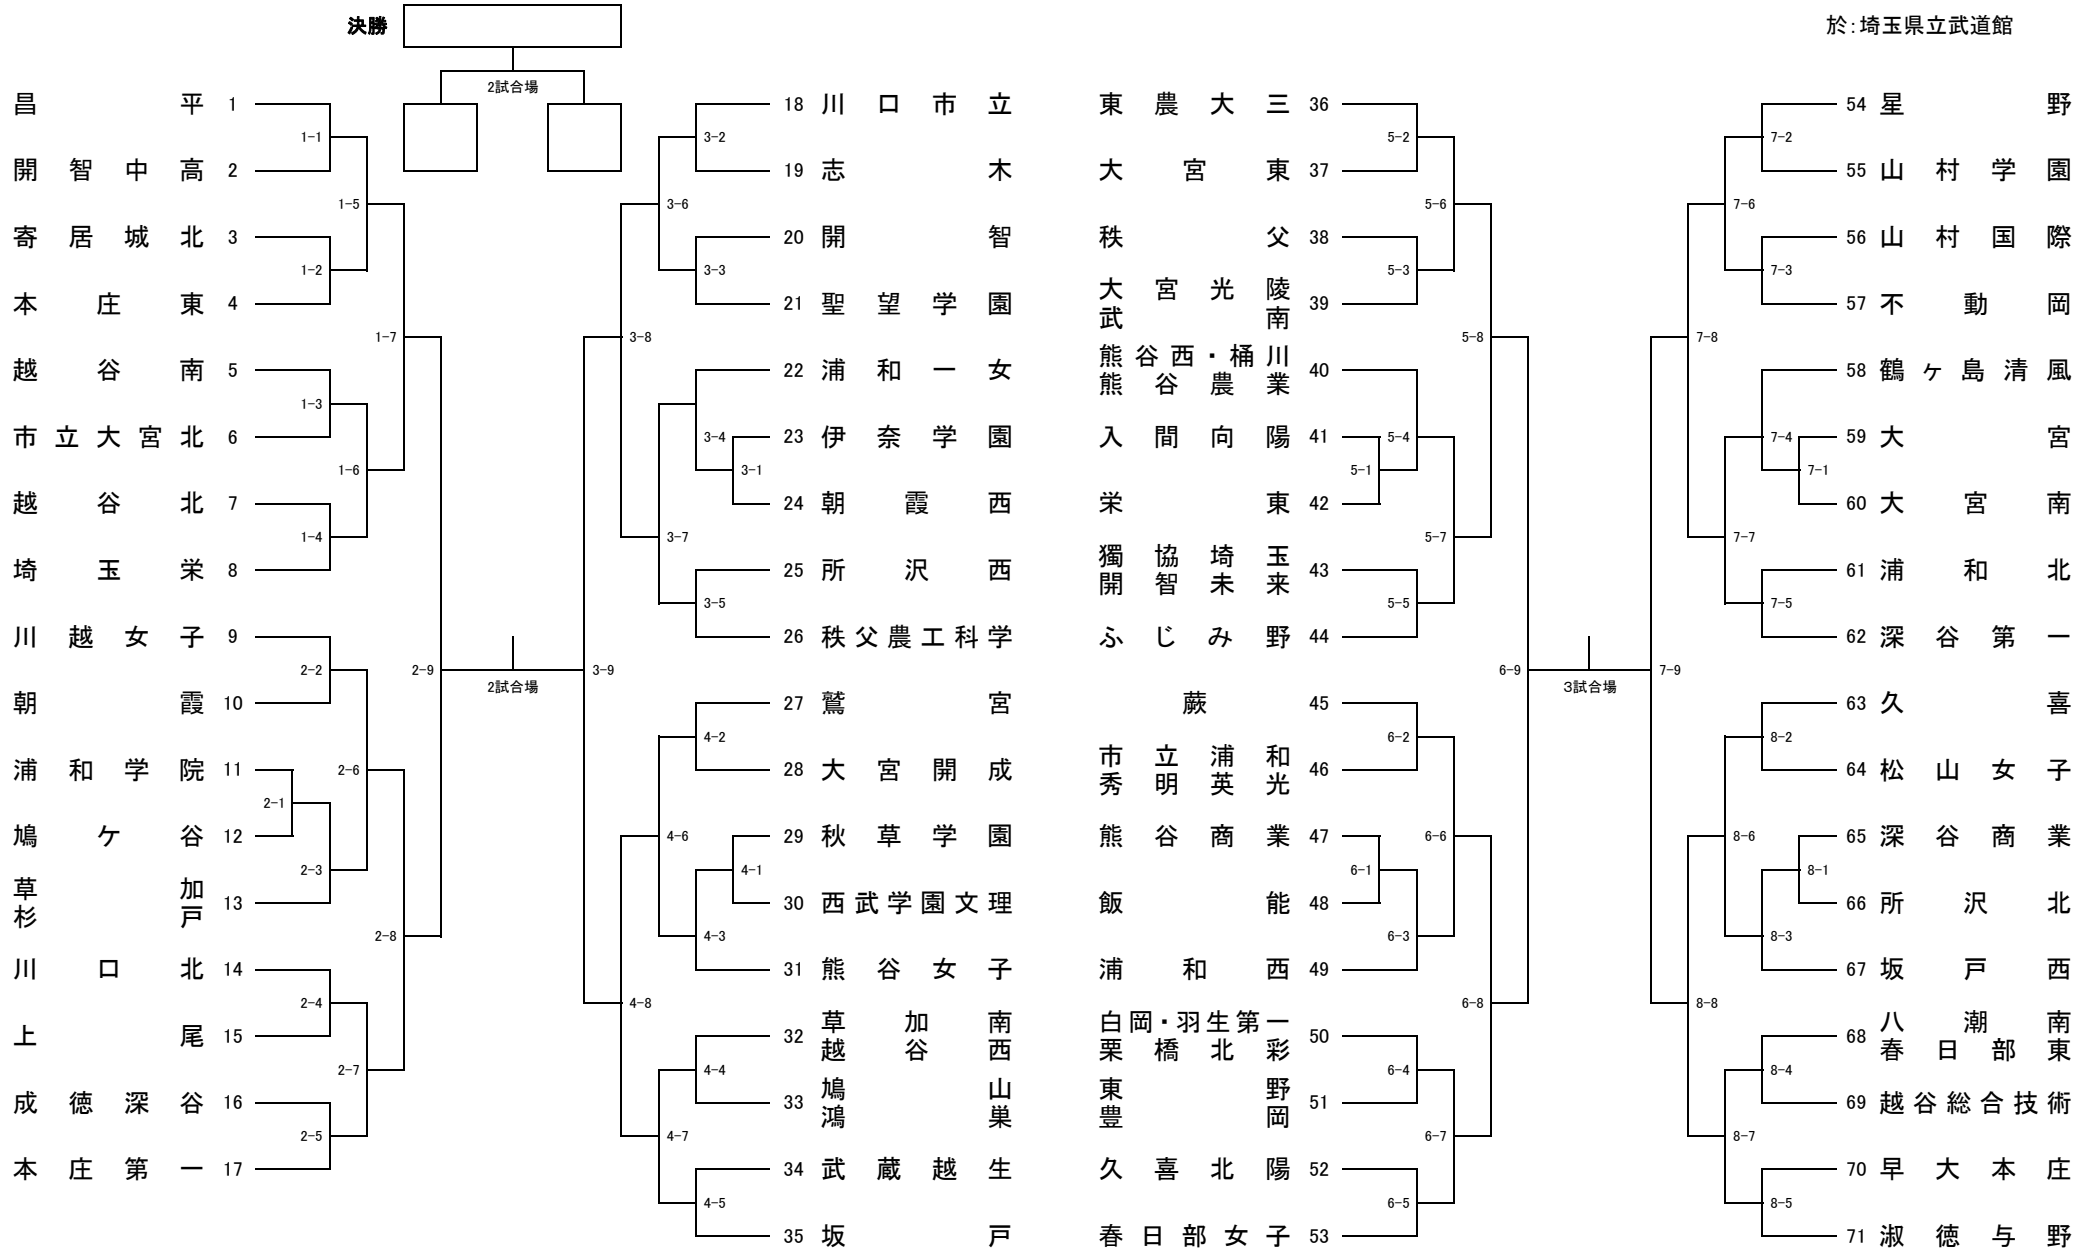

令和2年度 県民総合スポーツ大会兼
第50回埼玉県高等学校剣道新人大会(女子団体の部)

令和3年1月26日

於:埼玉県立武道館

令和2年度 埼玉県高等学校剣道新人大会 入場一覧

女子団体

日時 令和3年1月26日(火) 9:00入場

- 入場について
- ・県立武道館の入場は、選手・顧問・役員と選手以外の参加校剣道部員（支援要員として役割のある1・2年生10名以内）のみとします。
 - ・入場時及び武道館内では必ずマスクを着用してください。
 - ・1月26日(火)実施の女子団体は、女子部員のみ入場とします。
 - ・保護者・卒業生等、一般の入場はできません。
 - ・館外での入場を待つ間は、各自ソーシャルディスタンス確保に努めてください。
 - ・第1試合と第3試合以降の出場校は正面玄関側（北側）、第2試合出場校のみ相撲場側（南側）から入場してください。

入場時間

- ・顧問 8:50分入場 9:45分までに各試合場で顧問が受付
- ・9:45分までに各試合場で顧問が受付

試合順序	入場時間	更衣場所	アップ会場	アップ時間	試合開始時刻	1 試合場	2 試合場	3 試合場	4 試合場	5 試合場	6 試合場	7 試合場	8 試合場
第1 試合	8:50	剣道場 観客席	主道場 剣道場	9:25 ~ 9:45	10:05	昌平	浦和学院	伊奈学園	秋草学園	入間向陽	熊谷商業	大宮	深谷商業
						開智中高	鳩ヶ谷	朝霞西	西武学園 文理	栄東	飯能	大宮南	所沢北
9:25 ~ 9:45	10:25			寄居城北	川越女子	川口市立	鷲宮	東農大三	蕨	星野	久喜		
				本庄東	朝霞	志木	大宮開成	大宮東	市立浦和 秀明英光	山村学園	松山女子		
9:45 ~ 10:05	10:45		越谷南	草杉	加戸	開智	熊谷女子	秩父	浦和西	山村国際	坂戸西		
			市立大宮北			聖望学園		大宮光陵 武南		不動岡			
10:05 ~ 10:25	11:05		越谷北	川口北	浦和一女	草加南	熊谷西 桶谷農業	白羽生第 栗橋北	岡一彩	鶴ヶ島清風	八潮南 春日部東		
			埼玉栄	上尾		鳩山	巢	東野 豊岡			越谷総合技術		
10:25 ~ 10:45	11:25			成徳深谷	所沢西	武蔵越生	獨協埼玉 開智未来	久喜北陽	浦和北	早大本庄			
				本庄第一	秩父農工科学	坂戸	ふじみ野	春日部女子	深谷第一	淑徳与野			

- ・主道場への入場は試合開始時間の15分前にしてください。(第2試合を除く)
- ・敗退した学校の生徒は速やかな退館に努め、会場内が大人数にならないようご協力ください。