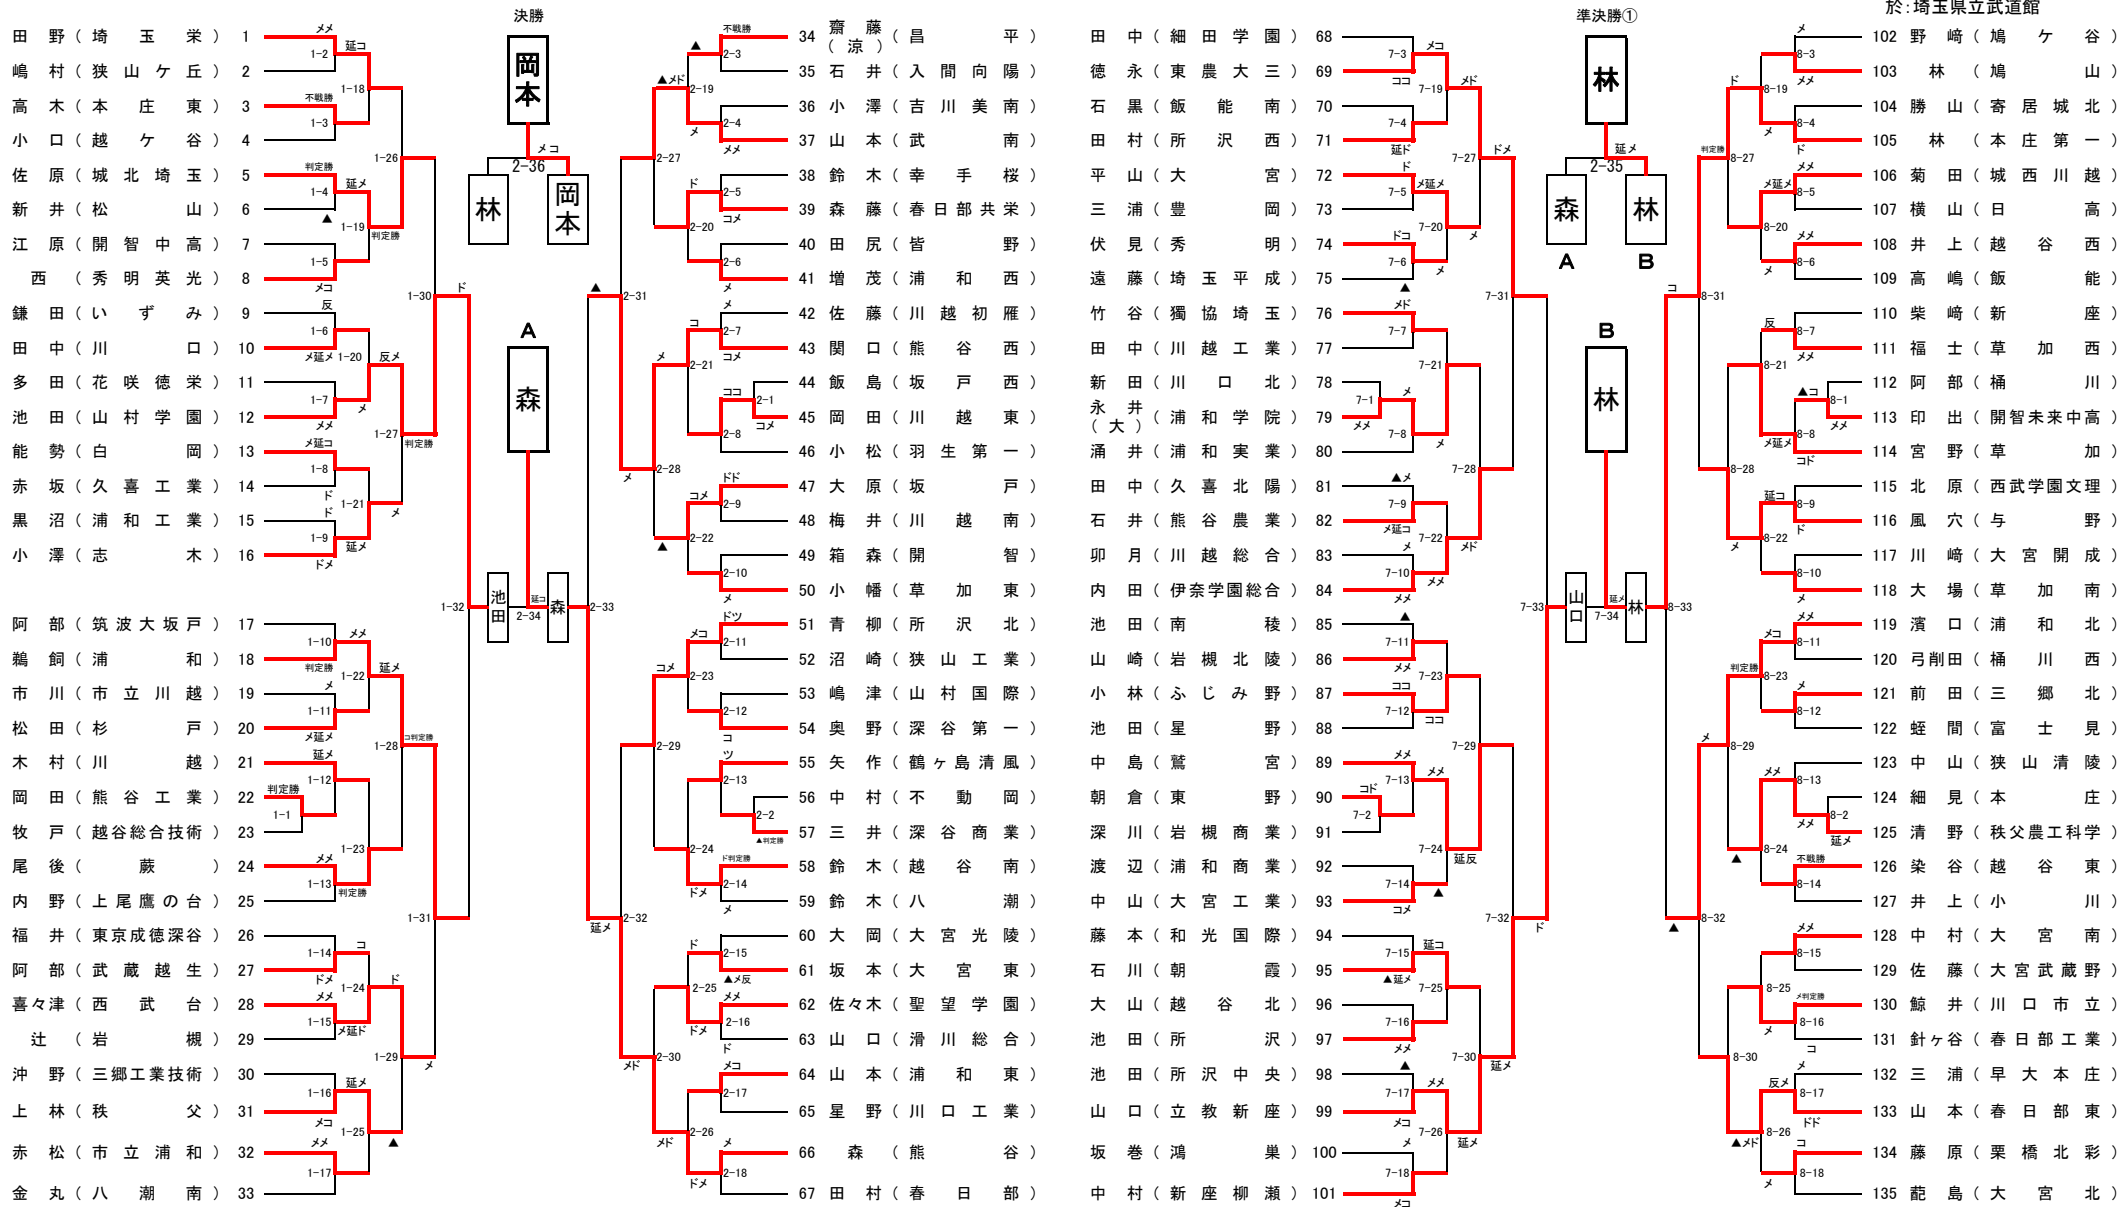

令和2年度 第65回埼玉県剣道大会(高等学校男子の部)A

令和2年11月24日

於:埼玉県立武道館