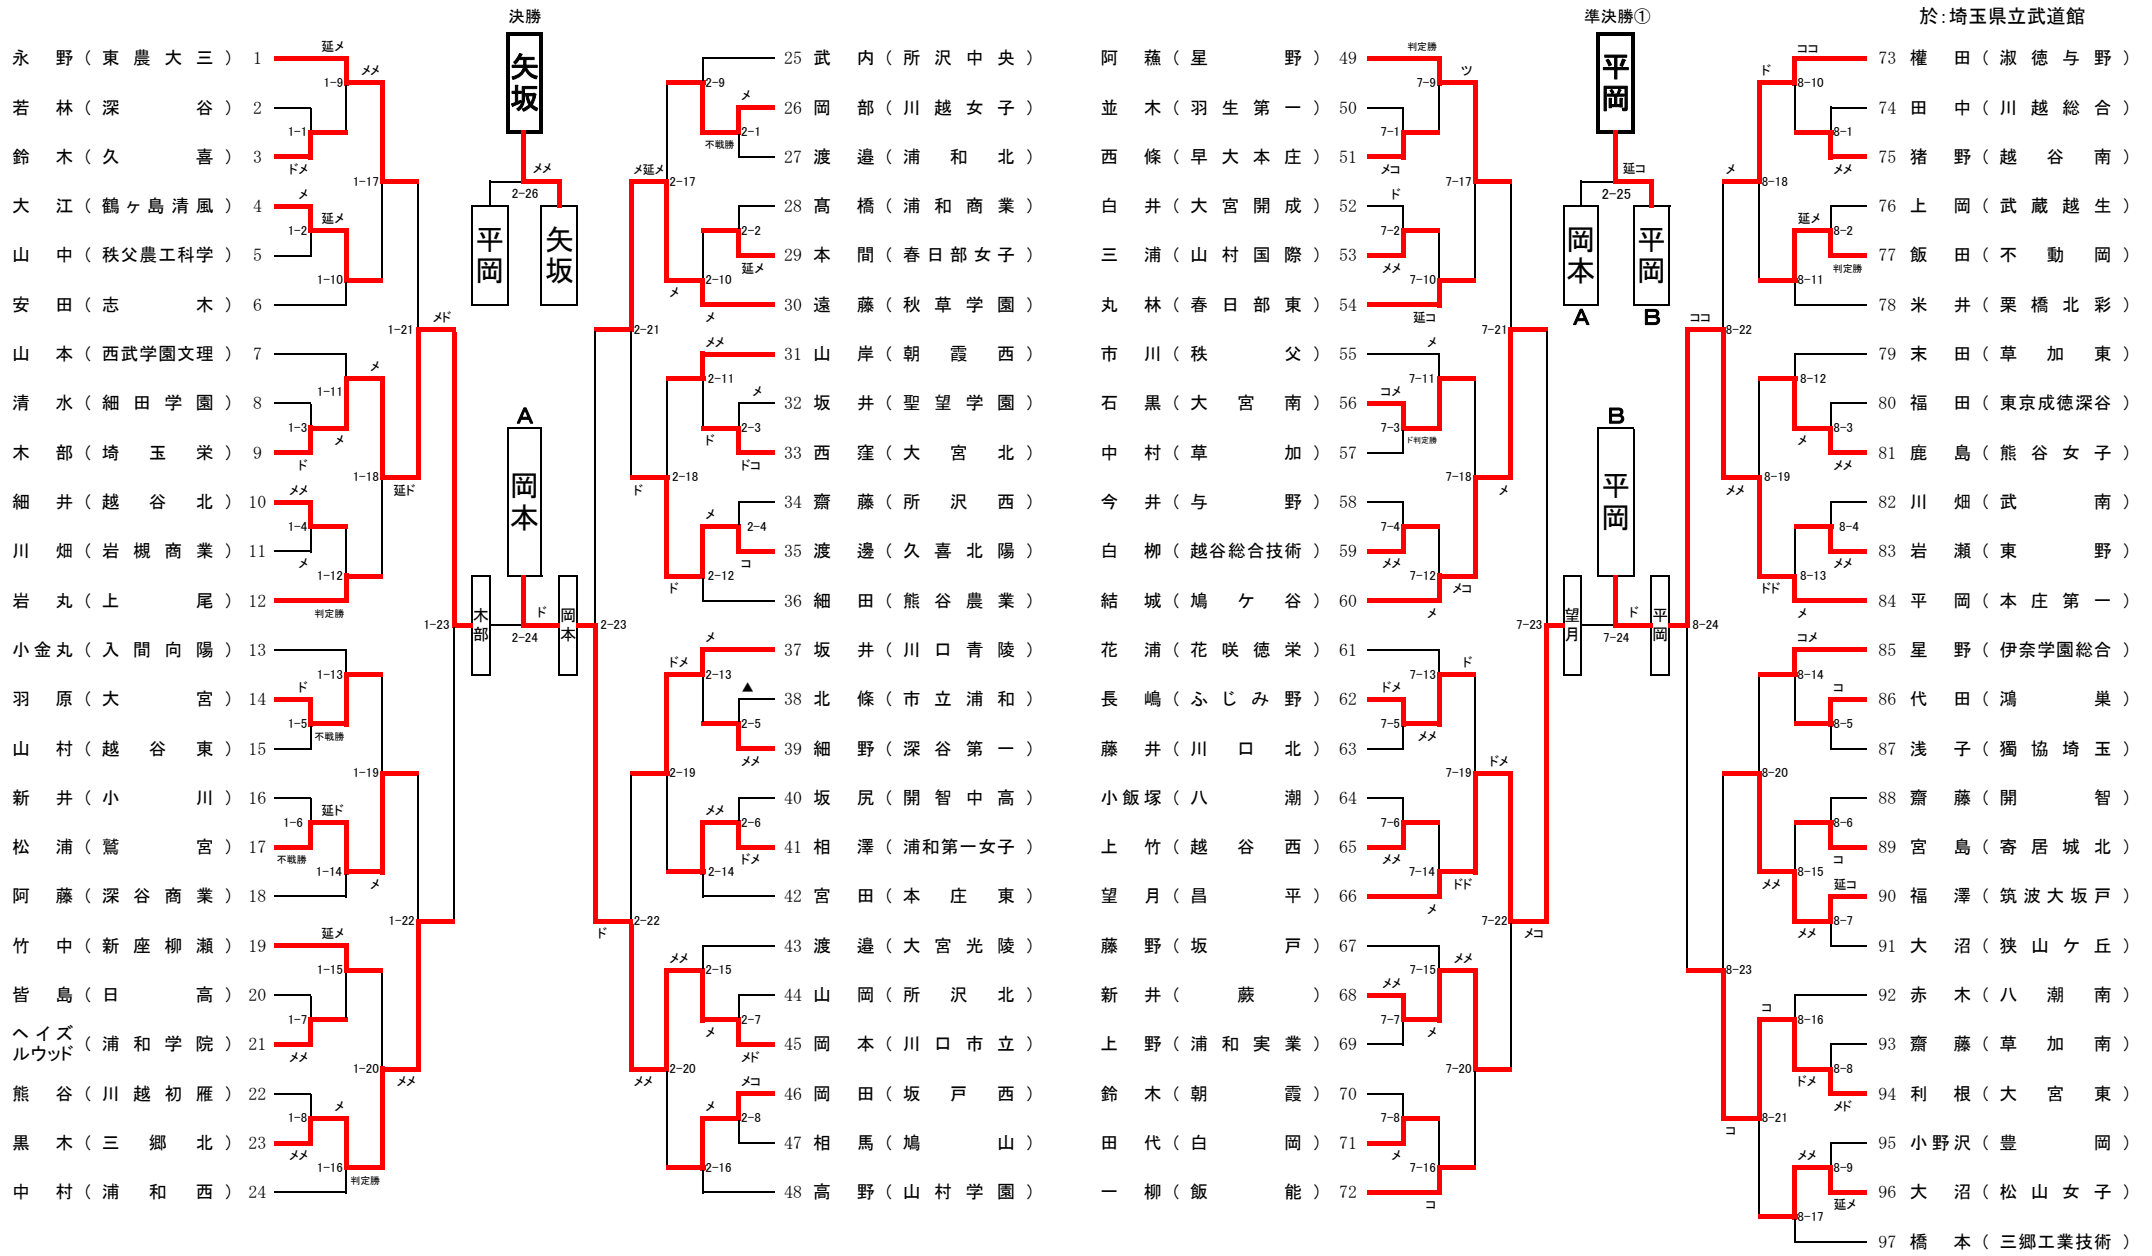

令和2年度 第65回埼玉県剣道大会(高等学校女子の部)A

令和2年11月24日
於:埼玉県立武道館