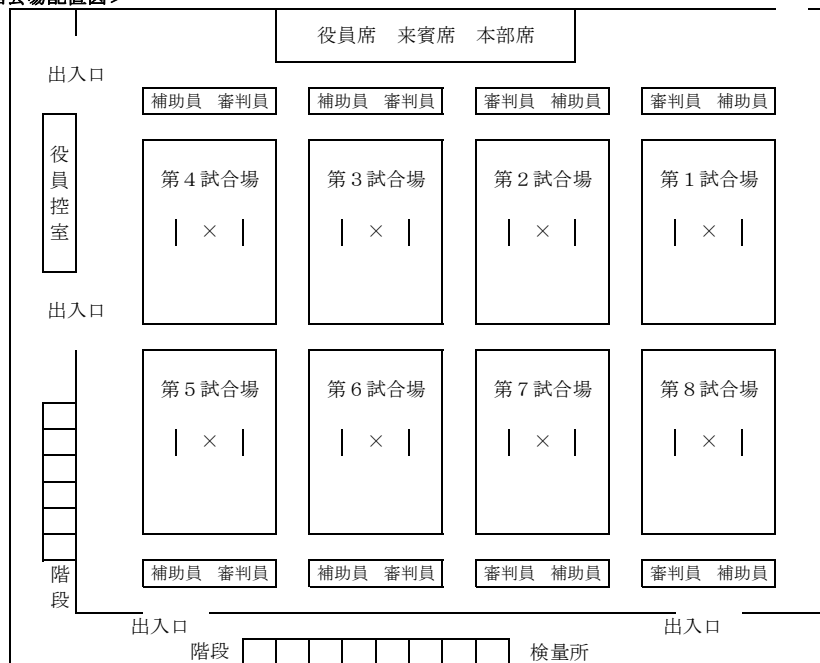

<進行予定表>

役員・補助役員集合	8:00
女子選手入場・受付開始・検量開始	9:00
受付終了・審判打ち合わせ	9:30
受付終了	9:30
開始式・試合開始予定	9:45
男子選手入場・受付開始・検量開始予定	13:00
受付終了予定	13:30
開始式・試合開始予定	13:45

<試合規則>

全日本剣道連盟試合・審判規則及び高体連申し合わせ事項による。  
 試合時間4分（勝敗の決しない場合は2分の延長戦を1回を行う。  
 それでも勝敗の決しない場合は判定とする。各試合場決勝より、延長戦は  
 4分で区切り、勝敗が決するまで継続して行う。）  
 表彰は1位から3位・第5位は敢闘賞とする。  
 男子優勝者は第68回全日本都道府県対抗剣道優勝大会の候補選手とする。

・注意事項>

1. 武道館の駐車場利用は、役員、審判員に限る。  
それ以外の方は、水上公園駐車場を利用する。
2. 1階正面玄関は役員以外は利用しない。
3. 受付は顧問が各試合会場で行い、個人戦個票  
(A4用紙)を提出する。
4. 更衣場所は、男子：主道場観客席  
女子：第二道場（剣道場）
5. 1階の利用は、役員・監督・選手のみとし、IDカードを着用する。
6. 立入禁止区域には立ち入らない。
7. 飲食は観客席のみとする。
8. ゴミは各自持ち帰りとする。
9. 各校靴袋を用意する。（玄関に置かない）
10. 検量は開会式前までに終わらせる。それ以降必要な場合は、本部で行う。
11. 入場は、係員の指示に従うこと。

<武道館会場配置図>

審判割当一覧

	第1試合場	第2試合場	第3試合場	第4試合場	第5試合場	第6試合場	第7試合場	第8試合場
主任	大山俊文	保坂 武志	三谷 豪秀	真坂 忠光	東 敏行	久保 幸一	高橋 福司	若松 秀樹
1	清水 健晴	石綿 宏幸	関口 徳昭	浅子 昇	金子 益巳	池田 忍	石井 智	岡崎 晴夫
2	佐々木 寛	土谷 徳男	池田 武	木幡 博久	設楽 浩	持田 泰	細野 二郎	菅野 英夫
3	金子 信昭	土田 毅	森 俊幸	井上 彰博	松岡 和彦	渡辺 博英	菊池 道隆	堀内 真一
4	石井 均	石井 浩三	勝間 健	杉山 栄樹	梅澤 誠	楡井 英征	泉 英毅	小久保 聡
5	松井 俊之	那須 健司	倉成 俊之	浅野 猛	藤林 洋平	蒔田 正人	福田 克実	栗原 洋右
6	和田 光史	浅岡 宏二	竹内 佑樹	小仁熊 康行	斎藤 衛	早川 周一	平井 健輔	近藤 毅
7	木村 篤史	小池 哲志	大隈 正平	森田 一成	伊与田 毅	関根 龍一	竹田 宏樹	山本 隆浩
8	藤森 祐一	関河 諒	千島 貴弘	金野 裕二	山田 亘	後 雄士	新井 義久	小野 秀樹
9	高木 由美子	金子 優香理	長野 成吾	栗田 幸枝	渡辺 周一	小島 武文	大場 千恵	浅利 幸弘
****	清水千聖	小林 一平	永久 貴子	小口 香織	嶋村 元太郎	関谷 正文	染葉 幸枝	高木 和夫
	佐藤 大河	泉 和毅	穴戸 惣亮	齋藤 純一	高山 智裕	田中 和弥	室岡 慶彦	大橋 剛男
補助	川口北	城北埼玉	川越	春日部	松山	熊谷	大宮東	ふじみ野