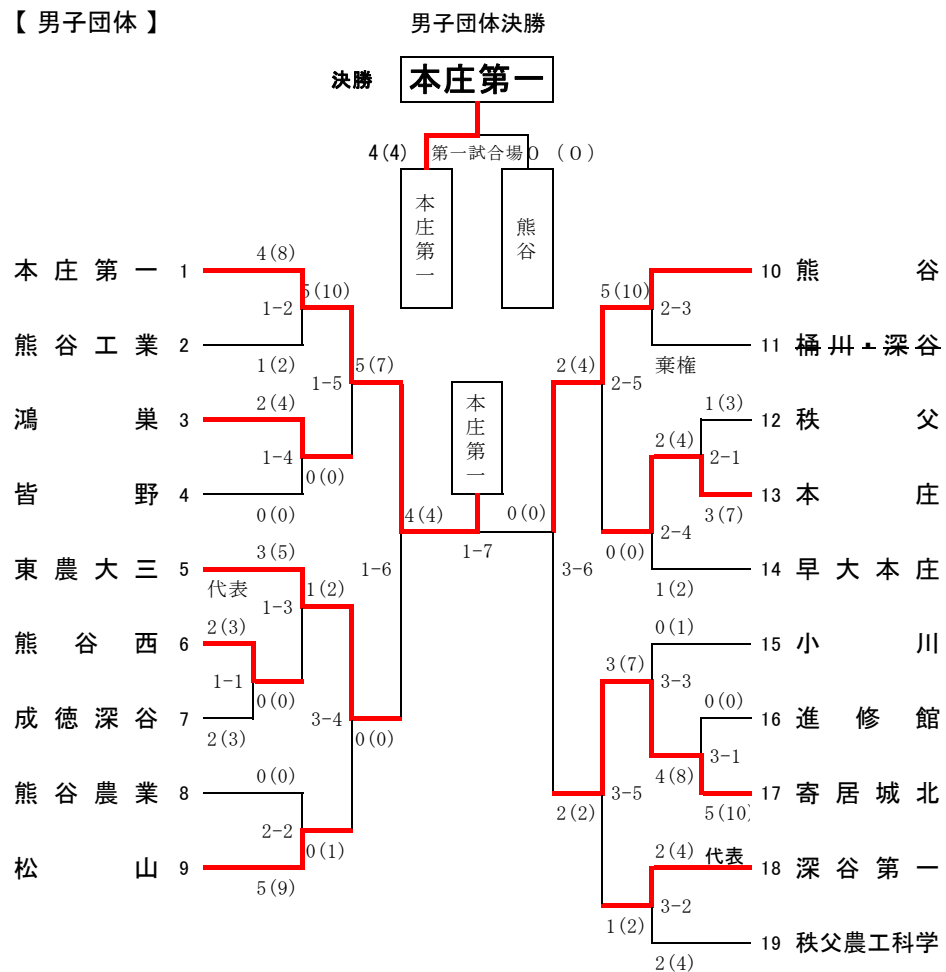

令和2年度 北部支部高等学校剣道新人大会

令和2年11月8日(日)
於: 埼玉県立熊谷工業高等学校

【男子団体】

【女子団体】

女子決勝戦

学校名	先鋒	次鋒	中堅	副将	大将	代表	勝者数	本数	勝敗
本 庄 第 一	山本	宮下	熊谷	平岡	岩本		2	3	
東 農 大 三	小内	宮下	森田	小林	永野		2	4	勝

男子決勝戦

学校名	先鋒	次鋒	中堅	副将	大将	代表	勝者数	本数	勝敗
本 庄 第 一	國廣	鈴木	鴨木	小林	久保		4	4	勝
熊 谷	勝馬	佐藤	倉田	飯泉	森		0	0	

成 績	男 子	女 子
優 勝	本 庄 第 一 高 等 学 校	東 京 農 大 第 三 高 等 学 校
準 優 勝	熊 谷 高 等 学 校	本 庄 第 一 高 等 学 校
第 3 位	東 京 農 大 第 三 高 等 学 校	県 立 秩 父 農 工 科 学 高 等 学 校
	寄 居 城 北 高 等 学 校	県 立 深 谷 第 一 高 等 学 校