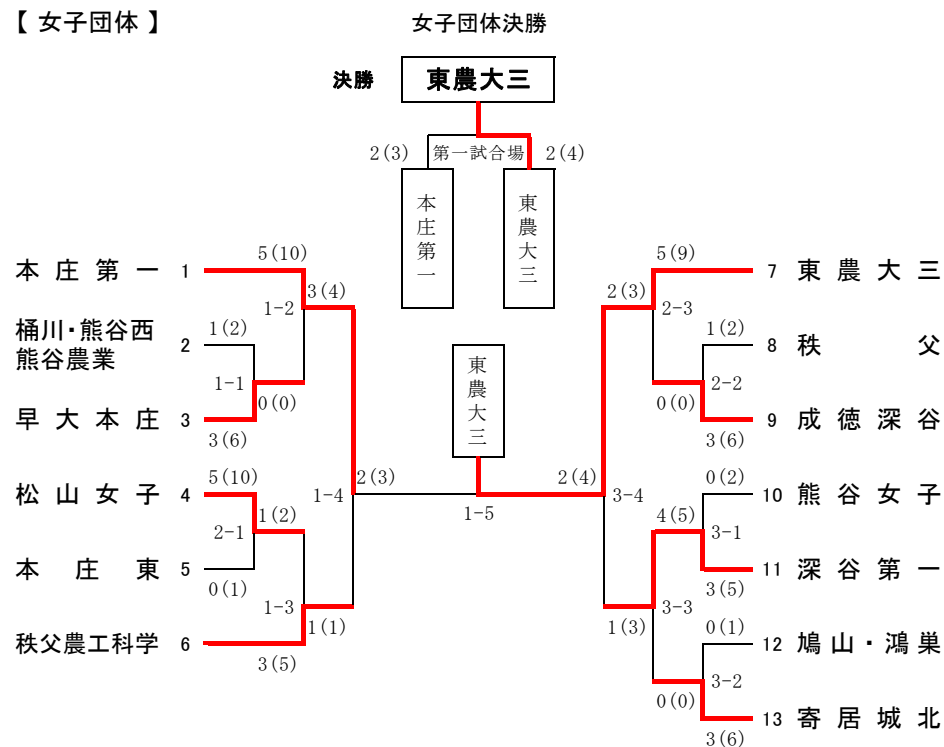

令和2年度 北部支部高等学校剣道新人大会

令和2年11月8日(日)
於: 埼玉県立熊谷工業高等学校

【男子団体】

【女子団体】

女子決勝戦

学校名	先鋒	次鋒	中堅	副将	大将	代表	勝者数	本数	勝敗
本 庄 第 一	山本	宮下	熊谷	平岡	岩本		2	3	
東 農 大 三	小内	宮下	森田	小林	永野		2	4	勝

男子決勝戦

学校名	先鋒	次鋒	中堅	副将	大将	代表	勝者数	本数	勝敗
本 庄 第 一	國廣	鈴木	鴨木	小林	久保		4	4	勝
熊 谷	勝馬	佐藤	倉田	飯泉	森		0	0	

成 績	男 子	女 子
優 勝	本 庄 第 一 高 等 学 校	東 京 農 大 第 三 高 等 学 校
準 優 勝	熊 谷 高 等 学 校	本 庄 第 一 高 等 学 校
第 3 位	東 京 農 大 第 三 高 等 学 校	県 立 秩 父 農 工 科 学 高 等 学 校
	寄 居 城 北 高 等 学 校	県 立 深 谷 第 一 高 等 学 校