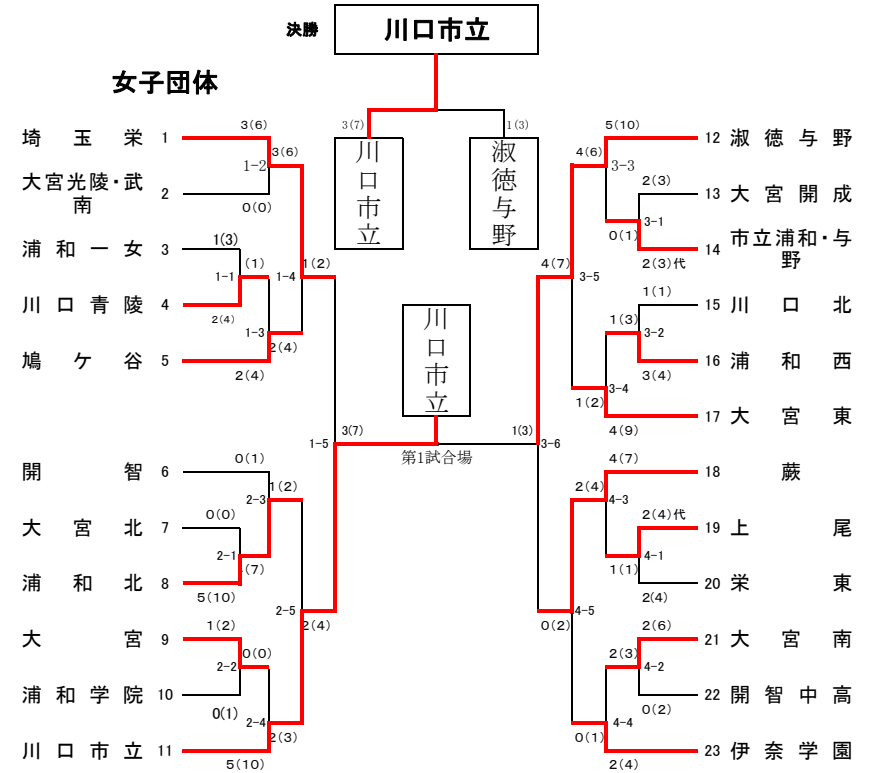

令和2年度 南部支部高等学校剣道新人大会

令和2年11月 8日 (日) 場所 県立浦和高等学校

男子決勝

校名	先鋒	次鋒	中堅	副将	大将	勝数	勝本数	勝敗
埼玉栄	花塚	大平	田野	大塚	金田	5	9	○
伊奈学園	齊藤	大河原	足立	松原	内田	0	0	△

女子決勝

校名	先鋒	次鋒	中堅	副将	大将	勝数	勝本数	勝敗
川口市立	鈴木	小島	満谷	河端	岡本	3	7	○
淑徳与野	コ	ト	メ	メ	コ	1	3	△

	男子	女子
優勝	埼玉栄 高等学校	川口市立 高等学校
第2位	伊奈学園 高等学校	淑徳与野 高等学校
第3位	大宮東 高等学校	埼玉栄 高等学校
	川口市立 高等学校	蕨 高等学校