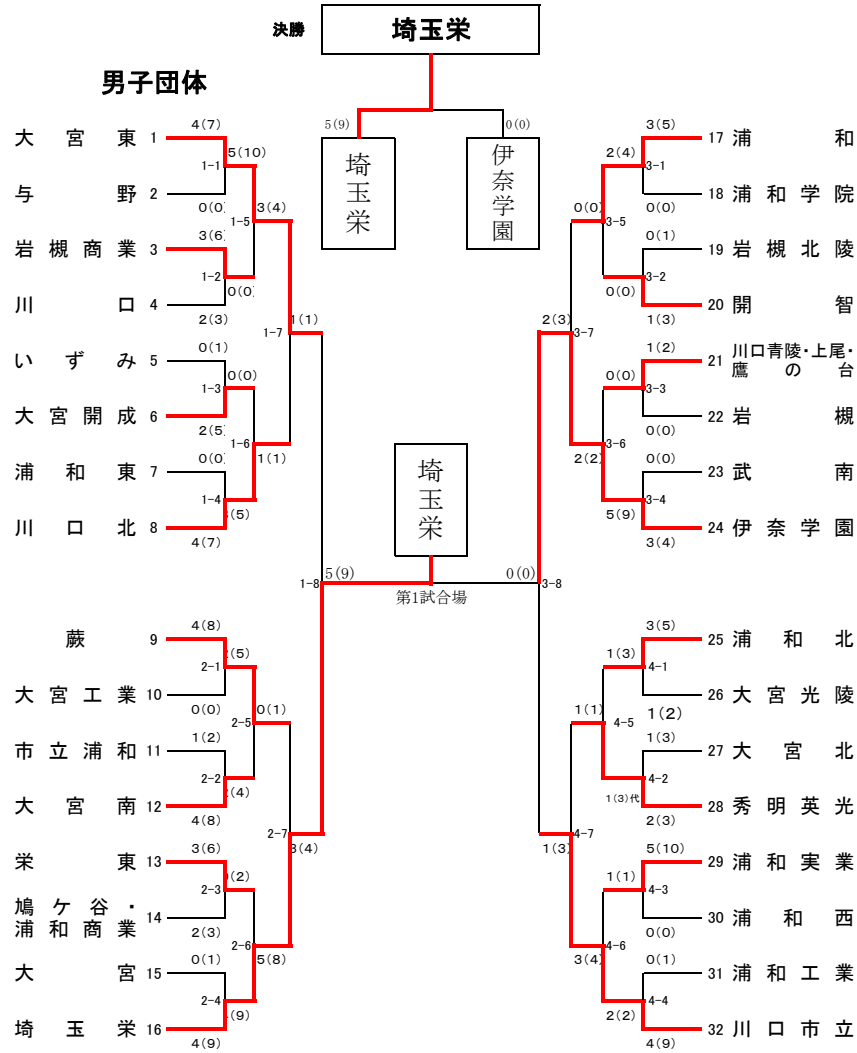

令和2年度 南部支部高等学校剣道新人大会

令和2年11月 8日 (日) 場所 県立浦和高等学校

男子決勝

校名	先鋒	次鋒	中堅	副将	大将	勝数	勝本数	勝敗
埼玉栄	花塚	大平	田野	大塚	金田	5	9	○
伊奈学園	齊藤	大河原	足立	松原	内田	0	0	△

女子決勝

校名	先鋒	次鋒	中堅	副将	大将	勝数	勝本数	勝敗
川口市立	鈴木	小島	満谷	河端	岡本	3	7	○
淑徳与野	コ	ト	メ	メ	コ	1	3	△

	男子	女子
優勝	埼玉栄 高等学校	川口市立 高等学校
第2位	伊奈学園 高等学校	淑徳与野 高等学校
第3位	大宮東 高等学校	埼玉栄 高等学校
	川口市立 高等学校	蕨 高等学校