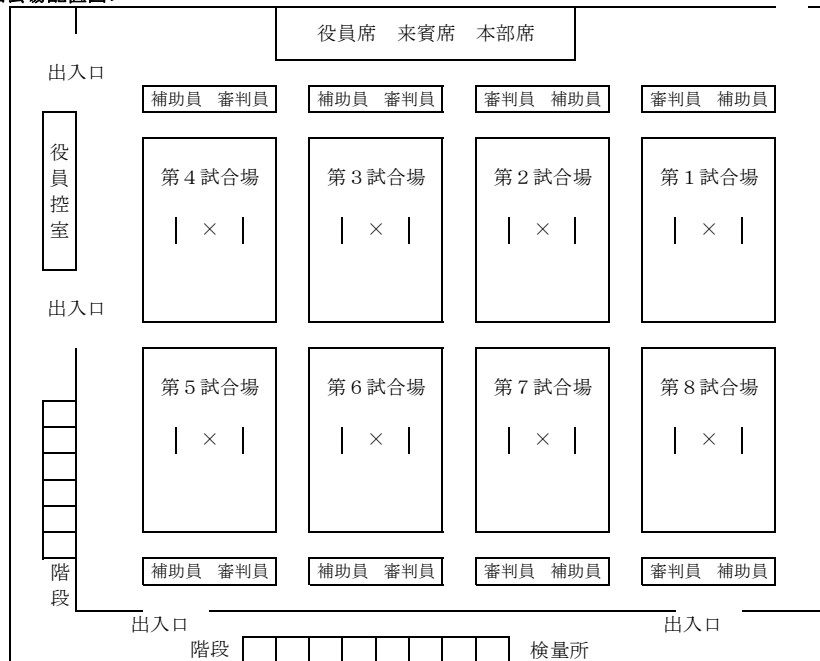

<進行予定表>

役員・補助役員集合	8:00
女子選手入場・受付開始・検量開始	9:00
受付終了・審判打ち合わせ	9:30
受付終了	9:30
開始式・試合開始予定	9:45
男子選手入場・受付開始・検量開始予定	13:00
受付終了予定	13:30
開始式・試合開始予定	13:45

<試合規則>

全日本剣道連盟試合・審判規則及び高体連申し合わせ事項による。
試合時間4分（勝敗の決しない場合は2分の延長戦を1回を行う。
それでも勝敗の決しない場合は判定とする。各試合場決勝より、延長戦は
4分で区切り、勝敗が決するまで継続して行う。）
表彰は1位から3位・第5位は敢闘賞とする。
男子優勝者は第68回全日本都道府県対抗剣道優勝大会の候補選手とする。

・注意事項>

1. 武道館の駐車場利用は、役員、審判員に限る。
  それ以外の方は、水上公園駐車場を利用する。
2. 1階正面玄関は役員以外は利用しない。
3. 受付は顧問が各試合会場で行い、個人戦個票
  (A4用紙)を提出する。
4. 更衣場所は、男子：主道場観客席
  女子：第二道場（剣道場）
5. 1階の利用は、役員・監督・選手のみとし、IDカードを着用する。
6. 立入禁止区域には立ち入らない。
7. 飲食は観客席のみとする。
8. ゴミは各自持ち帰りとする。
9. 各校靴袋を用意する。（玄関に置かない）
10. 検量は開会式前までに終わらせる。それ以降必要な場合は、本部で行う。
11. 入場は、係員の指示に従うこと。

<武道館会場配置図>

審判割当一覧

	第1試合場	第2試合場	第3試合場	第4試合場	第5試合場	第6試合場	第7試合場	第8試合場
主任	大山俊文	保坂 武志	三谷 豪秀	真坂 忠光	東 敏行	渡辺 秀樹	高橋 福司	若松 秀樹
1	清水 健晴	石綿 宏幸	久保 幸一	浅子 昇	金子 益巳	池田 忍	石井 智	岡崎 晴夫
2	佐々木 寛	土谷 徳男	関口 徳昭	木幡 博久	設楽 浩	持田 泰	細野 二郎	菅野 英夫
3	金子 信昭	土田 毅	池田 武	井上 彰博	松岡 和彦	渡辺 博英	菊池 道隆	堀内 真一
4	石井 均	石井 浩三	森 俊幸	杉山 栄樹	梅澤 誠	楡井 英征	泉 英毅	小久保 聡
5	松井 俊之	那須 健司	勝間 健	浅野 猛	藤林 洋平	蒔田 正人	福田 克実	栗原 洋右
6	和田 光史	浅岡 宏二	倉成 俊之	小仁熊 康行	斎藤 衛	早川 周一	平井 健輔	近藤 毅
7	木村 篤史	小池 哲志	竹内 佑樹	森田 一成	伊与田 毅	関根 龍一	竹田 宏樹	山本 隆浩
8	藤森 祐一	関河 諒	大隈 正平	金野 裕二	山田 亘	後 雄士	新井 義久	小野 秀樹
9	高木 由美子	金子 優香理	千島 貴弘	栗田 幸枝	渡辺 周一	小島 武文	大場 千恵	浅利 幸弘
****	清水千聖	小林 一平	永久 貴子	長野 成吾	嶋村 元太郎	関谷 正文	染葉 幸枝	高木 和夫
	佐藤 大河	泉 和毅	穴戸 惣亮	齋藤 純一	高山 智裕	田中 和弥	室岡 慶彦	大橋 剛男
補助	川口北	城北埼玉	川越	春日部	松山	熊谷	大宮東	ふじみ野