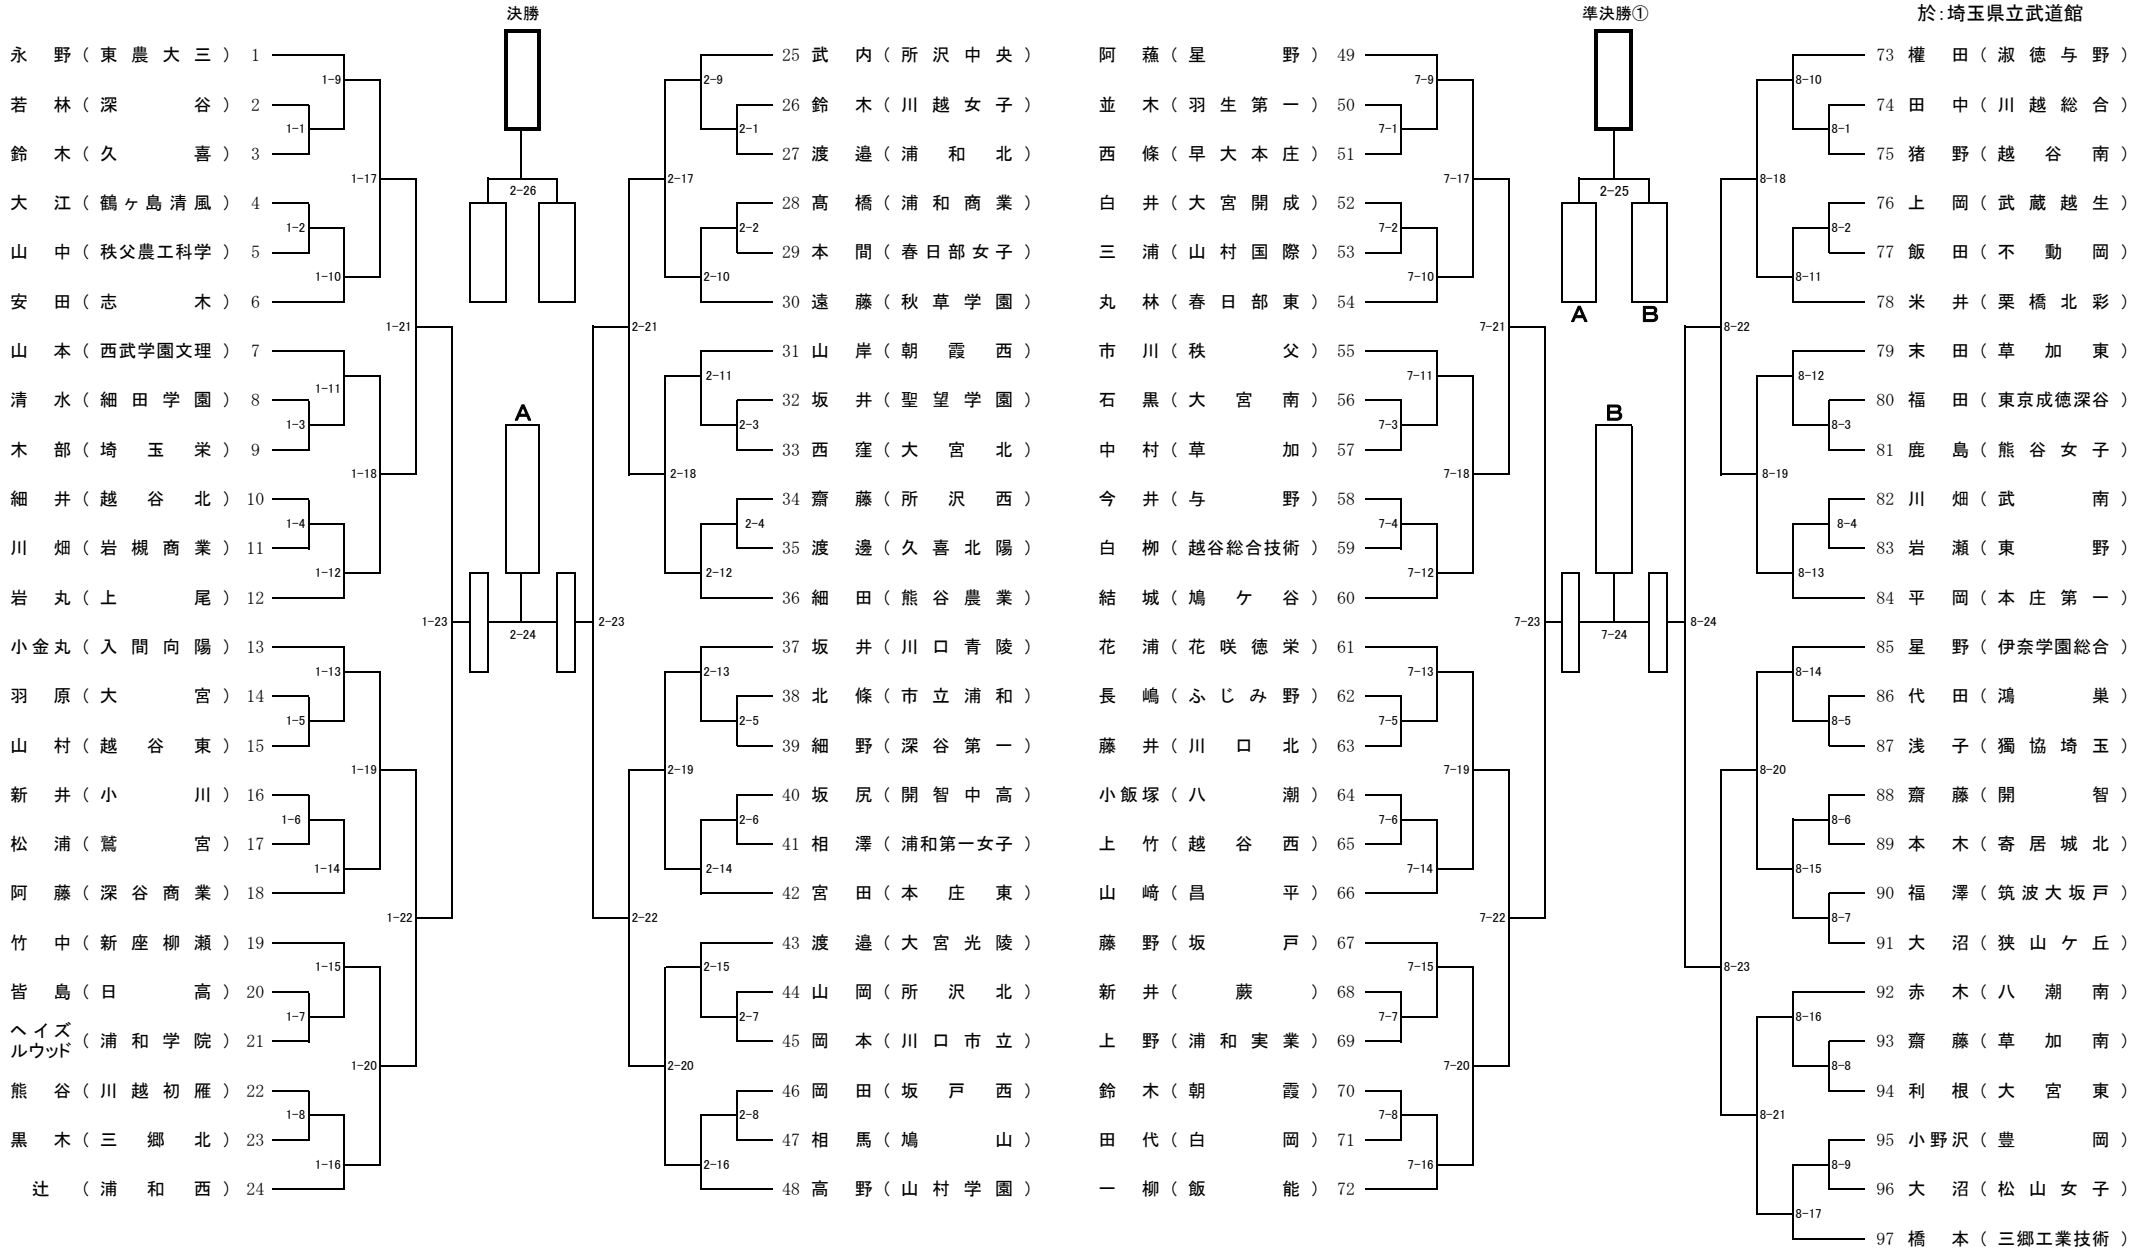

令和2年度 第65回埼玉県剣道大会(高等学校女子の部)A

令和2年11月24日  
於:埼玉県立武道館

# 令和2年度 第65回埼玉県剣道大会(高等学校女子の部)B

令和2年11月24日

於:埼玉県立武道館