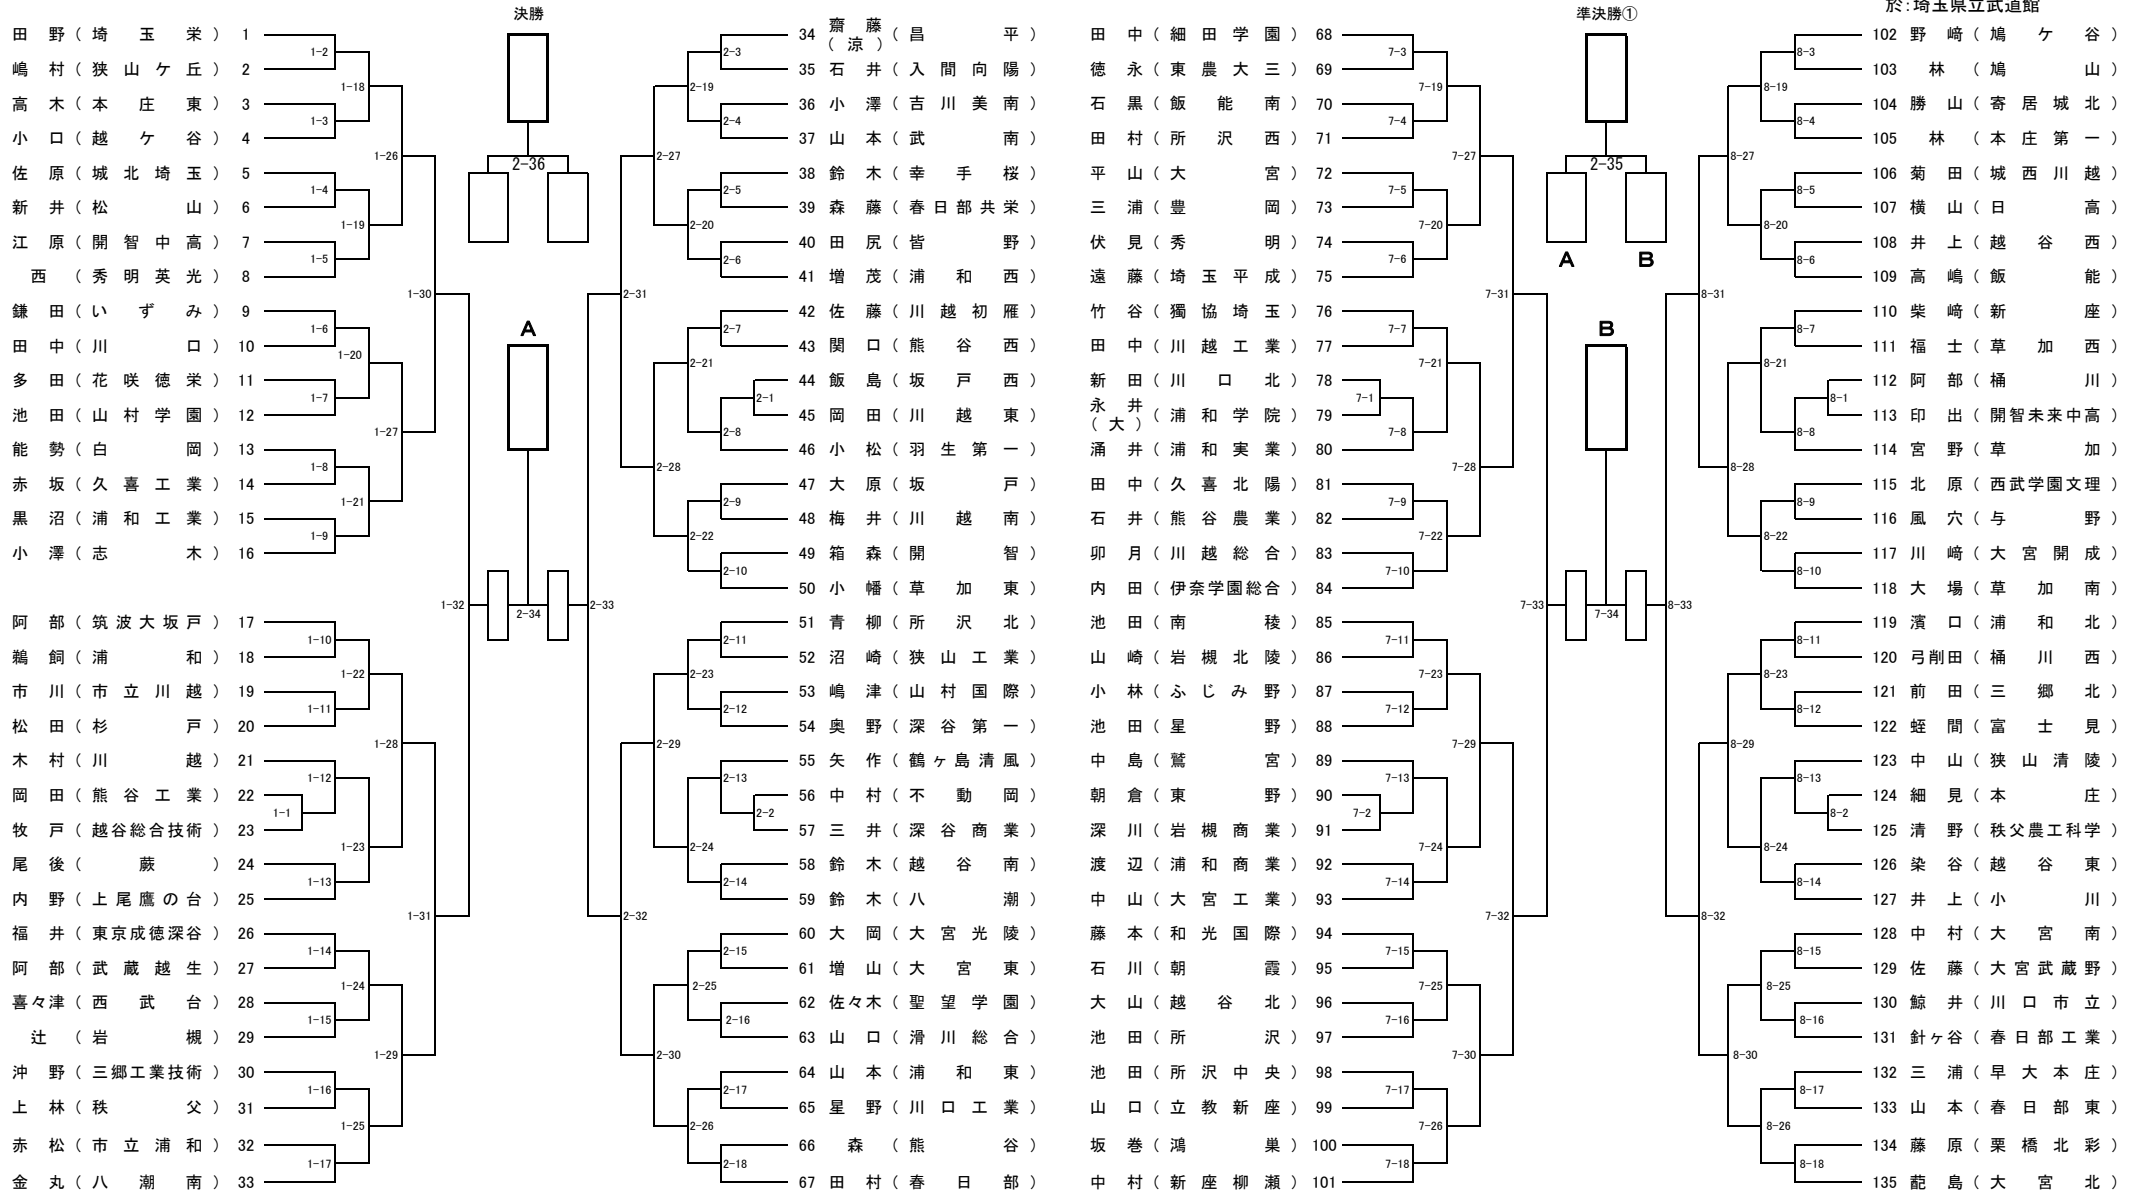

令和2年度 第65回埼玉県剣道大会(高等学校男子の部)A

令和2年11月24日

於:埼玉県立武道館

令和2年度 第65回埼玉県剣道大会(高等学校男子の部)B

令和2年11月24日

於: 埼玉県立武道館