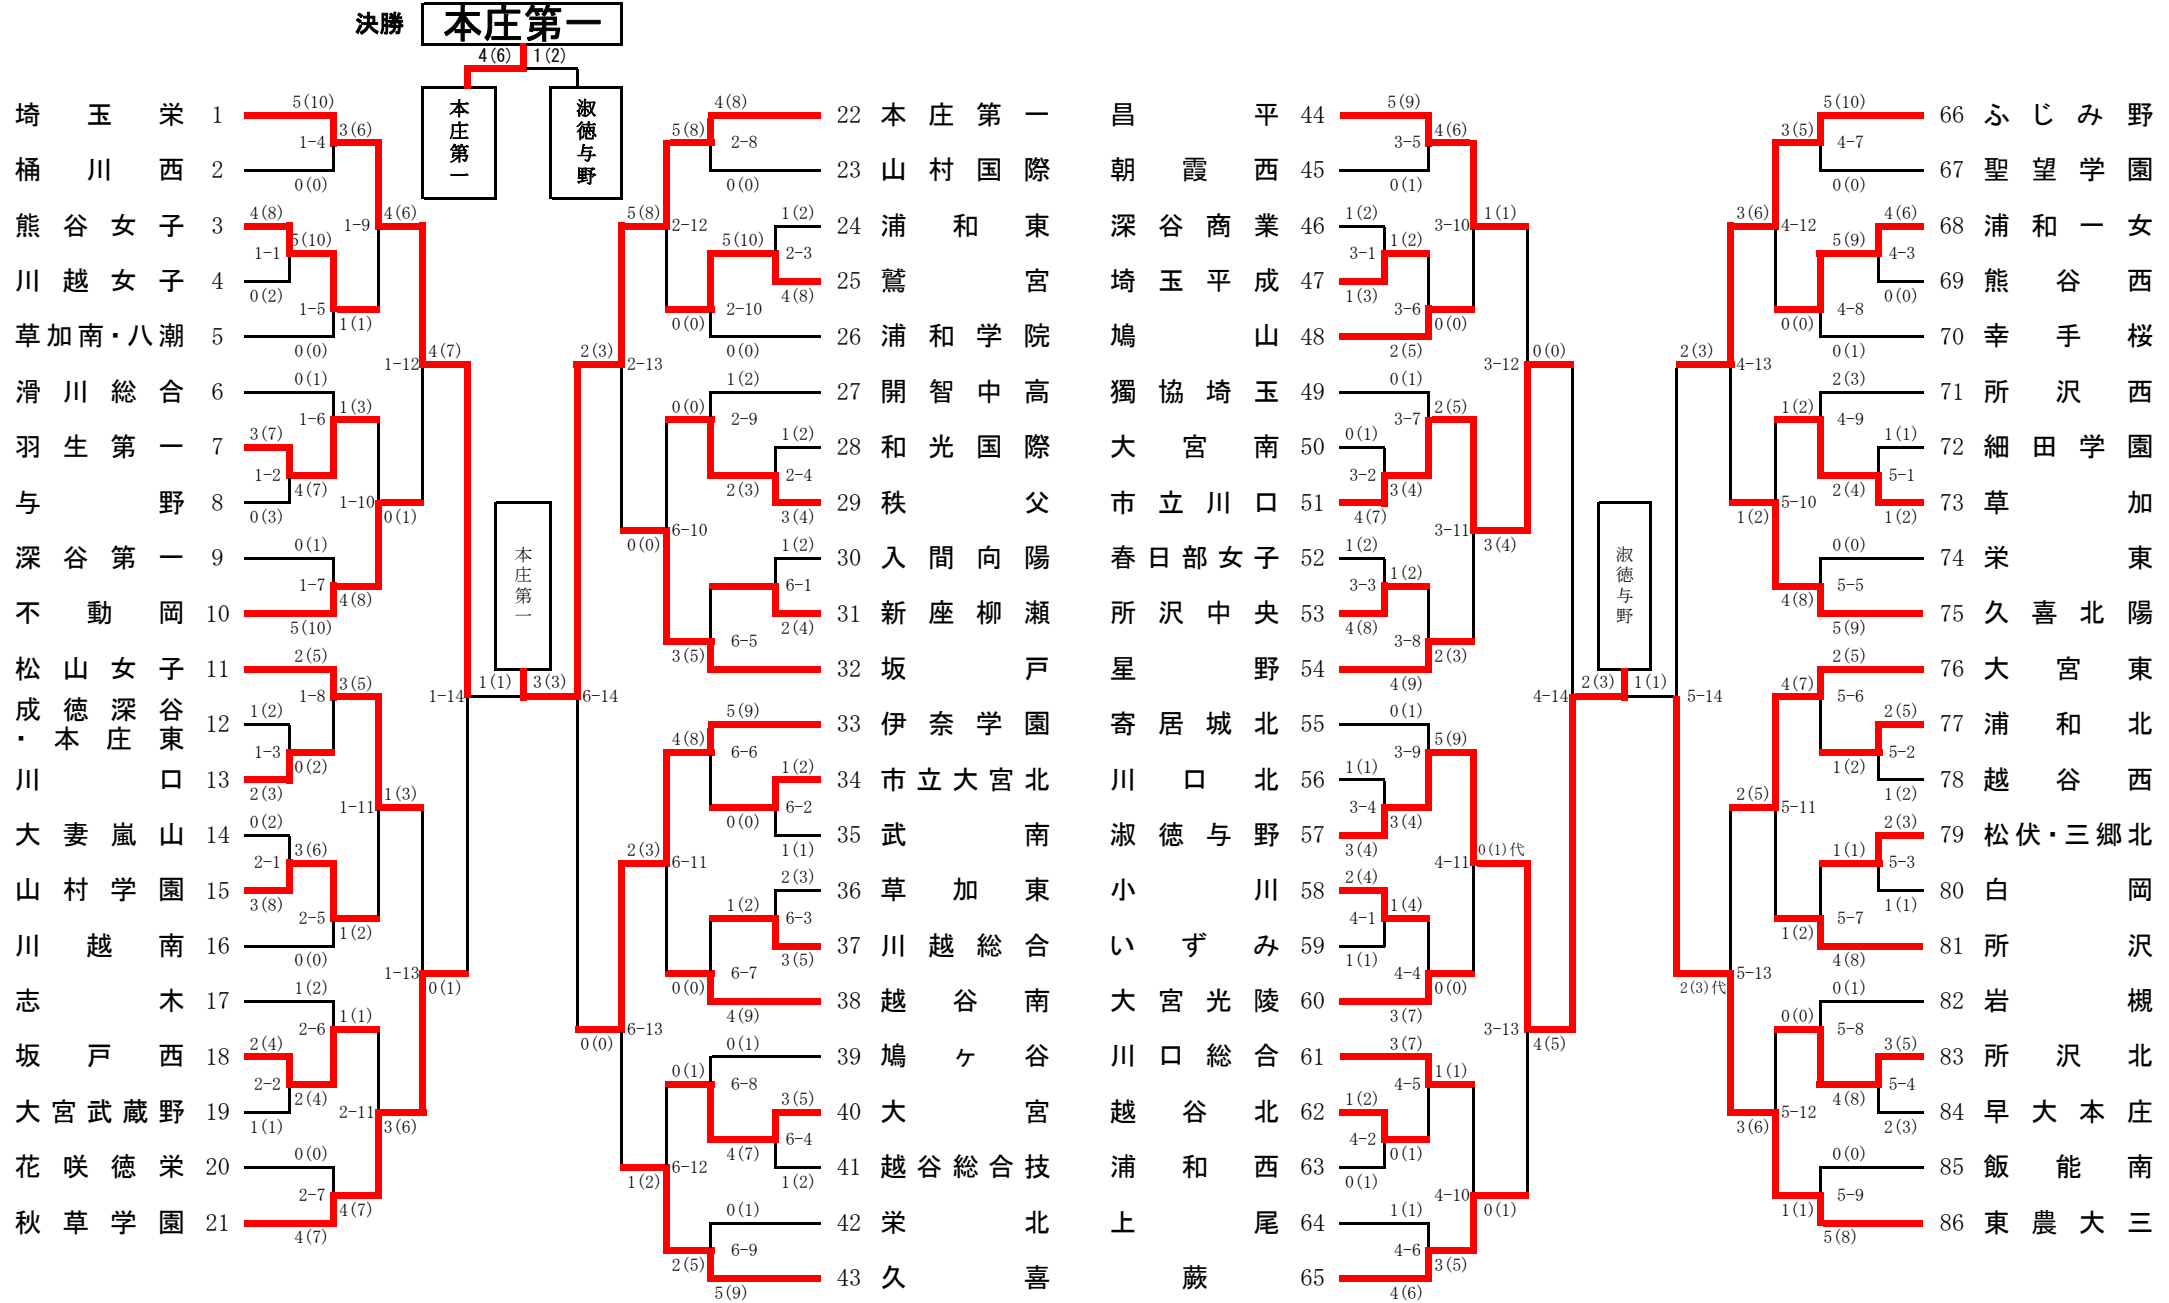

埼玉県高等学校・剣道大会の記録 (報道用)

大会名称	平成26年度 第27回県民総合体育大会兼第44回埼玉県高等学校剣道新人大会 女子団体の部		
主催	埼玉県高等学校体育連盟	会場	埼玉県立武道館
開催年月日	平成 26年 11月 25日 (火)		
参加学校数	女子	86	チーム
参加選手数	女子	688	名

ベスト16

埼玉栄	4(6)	0(1)	不動岡
秋草学園	3(6)	1(3)	松山女子
本庄第一	5(8)	0(0)	坂戸
伊奈学園	2(3)	1(2)	久喜
市立川口	3(4)	1(1)	昌平
淑徳与野	0(1)代	0(1)	蕨
ふじみ野	3(6)	1(2)	久喜北陽
東農大三	3(6)	2(5)	大宮東

◆準々決勝以上の記録◆

ベスト8(準々決勝)

埼玉栄	4(7)	0(1)	秋草学園
本庄第一	2(3)	0(0)	伊奈学園
淑徳与野	4(5)	0(0)	市立川口
東農大三	2(3)代	2(3)	ふじみ野

ベスト4(準決勝)

本庄第一	3(3)	1(1)	埼玉栄
淑徳与野	2(3)	1(1)	東農大三

決勝

校名(計)	本庄第一	4(6)	1(2)	淑徳与野
先鋒	伊東	ト	延長	小林
次鋒	平出	ト	一本勝	大茂
中堅	河嶋	メ	メ	土谷
副将	大島		一本勝	メ
大将	嶋田	メ	コ	メ
代表戦				

1位	本庄第一高等学校
2位	淑徳与野高等学校
3位	埼玉栄高等学校
	東京農業大学第三高等学校

全国大会出場校 ◆ 本庄第一高等学校 10年ぶり 4回目の出場(選抜大会)

全国高等学校選抜大会 剣道の部 3月27日~28日 愛知県春日井市にて開催

平成26年度 第27回県民総合体育大会兼
第44回埼玉県高等学校剣道新人大会(女子団体の部)

平成26年11月25日
於：埼玉県立武道館

平成27年度 関東大会県予選会出場権獲得校

新人大会	東部支部		西部支部		南部支部		北部支部	
	男子	女子	男子	女子	男子	女子	男子	女子
1	春日部	久喜	朝霞	秋草学園	上尾	上尾	熊谷	小川
2	越ヶ谷	久喜北陽	市立川越	朝霞西	市立大宮北	市立大宮北	秩父	桶川西
3	越谷北	越谷北	入間向陽	川越総合	市立川口	市立川口	秩父農工科学	熊谷女子
4	越谷東	越谷南	川越	川越南	市立川口総合	市立川口総合	東農大三	秩父
5	昌平	幸手桜	川越工業	埼玉平成	伊奈学園	伊奈学園	深谷商業	東農大三
6	杉戸	昌平	川越初雁	坂戸	浦和	岩槻	深谷第一	滑川総合
7	草加	草加	川越東	坂戸西	浦和学院	浦和一女	本庄第一	鳩山
8	草加西	獨協埼玉	埼玉平成	志木	浦和北	浦和学院	本庄東	深谷第一
9	草加南	花咲徳栄	坂戸	聖望学園	浦和実業	浦和北	松山	本庄第一
10	花咲徳栄	羽生第一	坂戸西	所沢	大宮	大宮		松山女子
11	不動岡	不動岡	狭山ヶ丘	所沢北	大宮工業	大宮光陵		寄居城北
12	三郷工業技術	鷺宮	城北埼玉	所沢中央	大宮東	大宮東		
13	鷺宮		西武文理	所沢西	大宮武蔵野	開智中高		
14			筑波大坂戸	新座柳瀬	開智中高	川口		
15			所沢北	飯能南	川口北	埼玉栄		
16			所沢西	ふじみ野	埼玉栄	栄北		
17			富士見	星野	栄東	栄東		
18			ふじみ野	山村学園	秀明英光	淑徳与野		
19			細田学園	山村国際	鳩ヶ谷	鳩ヶ谷		
20			山村国際		与野	蕨		
21			立教新座		蕨			
22								
23								
24								
25								
26								
27								
28								
29								
30								
31								
計	13	12	21	19	21	20	9	11
					男子合計	64	女子合計	62