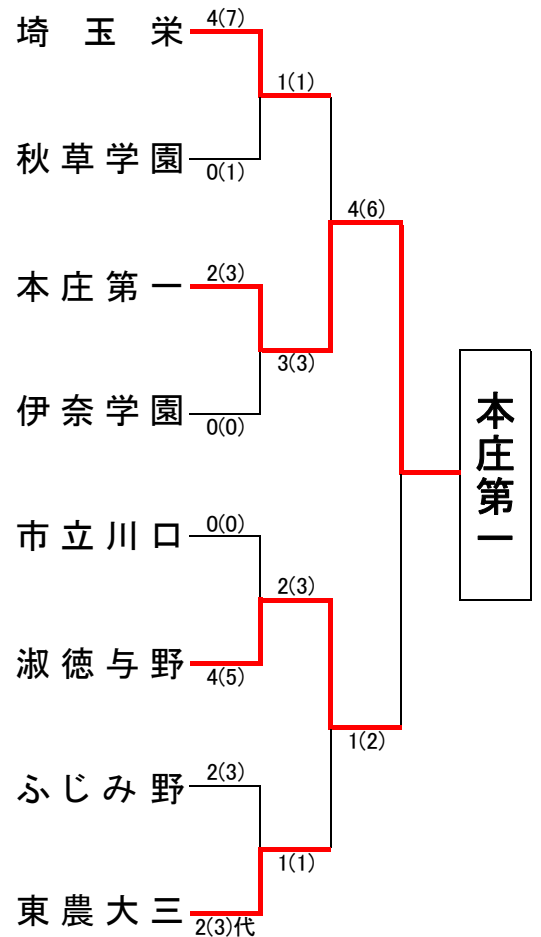

埼玉県高等学校・剣道大会の記録 (報道用)

大会名称	平成26年度 第27回県民総合体育大会兼第44回埼玉県高等学校剣道新人大会 女子団体の部		
主催	埼玉県高等学校体育連盟	会場	埼玉県立武道館
開催年月日	平成 26年 11月 25日 (火)		
参加学校数	女子	86	チーム
参加選手数	女子	688	名

ベスト16

埼玉栄	4(6)	0(1)	不動岡
秋草学園	3(6)	1(3)	松山女子
本庄第一	5(8)	0(0)	坂戸
伊奈学園	2(3)	1(2)	久喜
市立川口	3(4)	1(1)	昌平
淑徳与野	0(1)代	0(1)	蕨
ふじみ野	3(6)	1(2)	久喜北陽
東農大三	3(6)	2(5)	大宮東

◆準々決勝以上の記録◆

ベスト8(準々決勝)

埼玉栄	4(7)	0(1)	秋草学園
本庄第一	2(3)	0(0)	伊奈学園
淑徳与野	4(5)	0(0)	市立川口
東農大三	2(3)代	2(3)	ふじみ野

ベスト4(準決勝)

本庄第一	3(3)	1(1)	埼玉栄
淑徳与野	2(3)	1(1)	東農大三

決勝

校名(計)	本庄第一	4(6)	1(2)	淑徳与野
先鋒	伊東	ト	延長	小林
次鋒	平出	ト	一本勝	大茂
中堅	河嶋	メ	メ	土谷
副将	大島		一本勝	メ
大将	嶋田	メ	コ	メ
代表戦				

1位	本庄第一高等学校
2位	淑徳与野高等学校
3位	埼玉栄高等学校
	東京農業大学第三高等学校

全国大会出場校 ◆ 本庄第一高等学校 10年ぶり 4回目の出場(選抜大会)

全国高等学校選抜大会 剣道の部 3月27日~28日 愛知県春日井市にて開催

平成26年度 第27回県民総合体育大会兼
第44回埼玉県高等学校剣道新人大会(女子団体の部)

平成26年11月25日
於：埼玉県立武道館

平成27年度 関東大会県予選会出場権獲得校