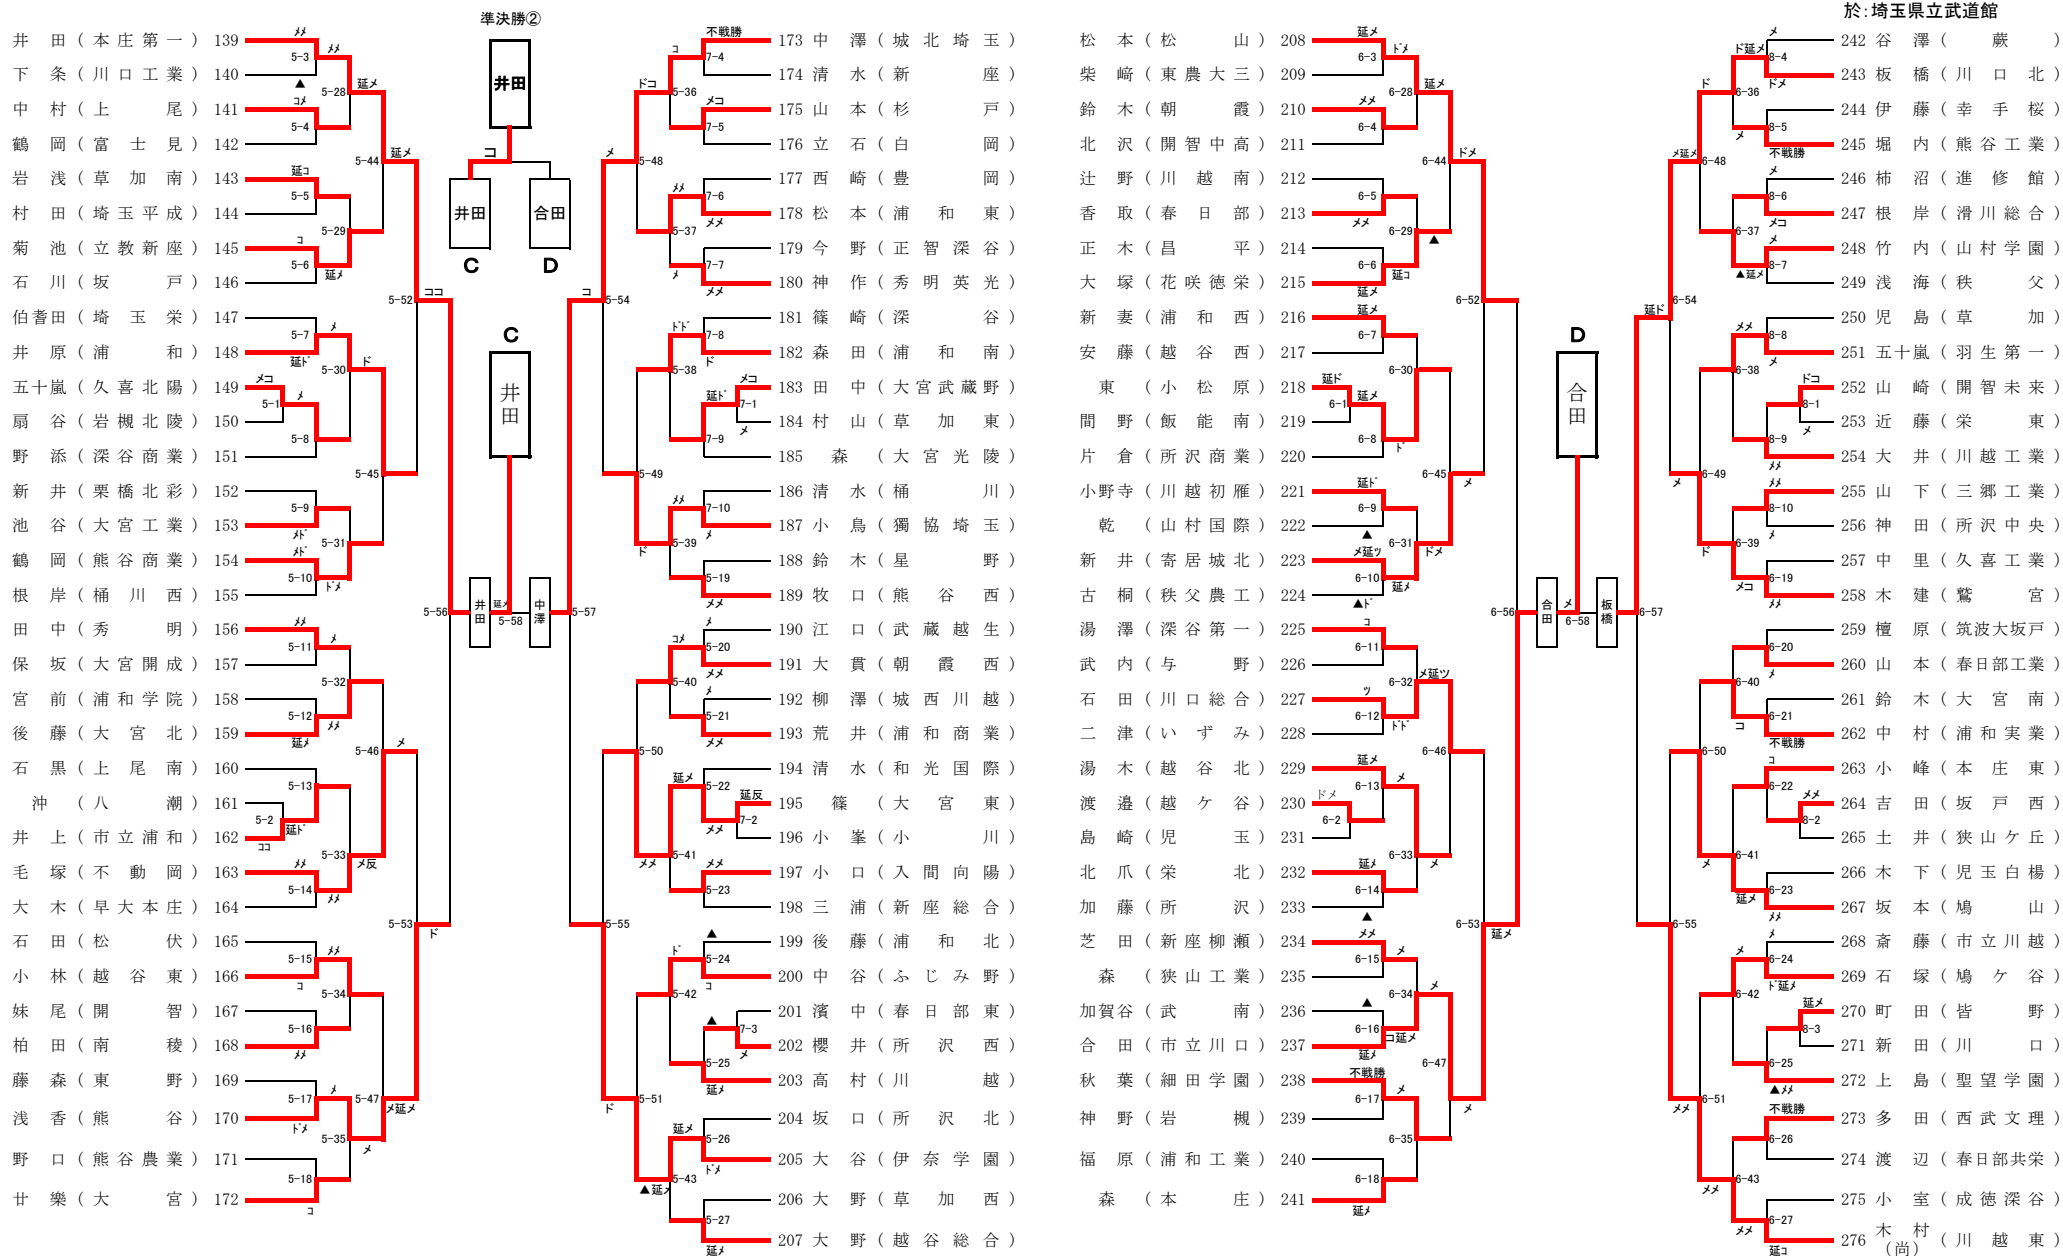

平成26年度 第59回埼玉県剣道大会(高等学校男子の部)B

平成26年11月22日
於:埼玉県立武道館