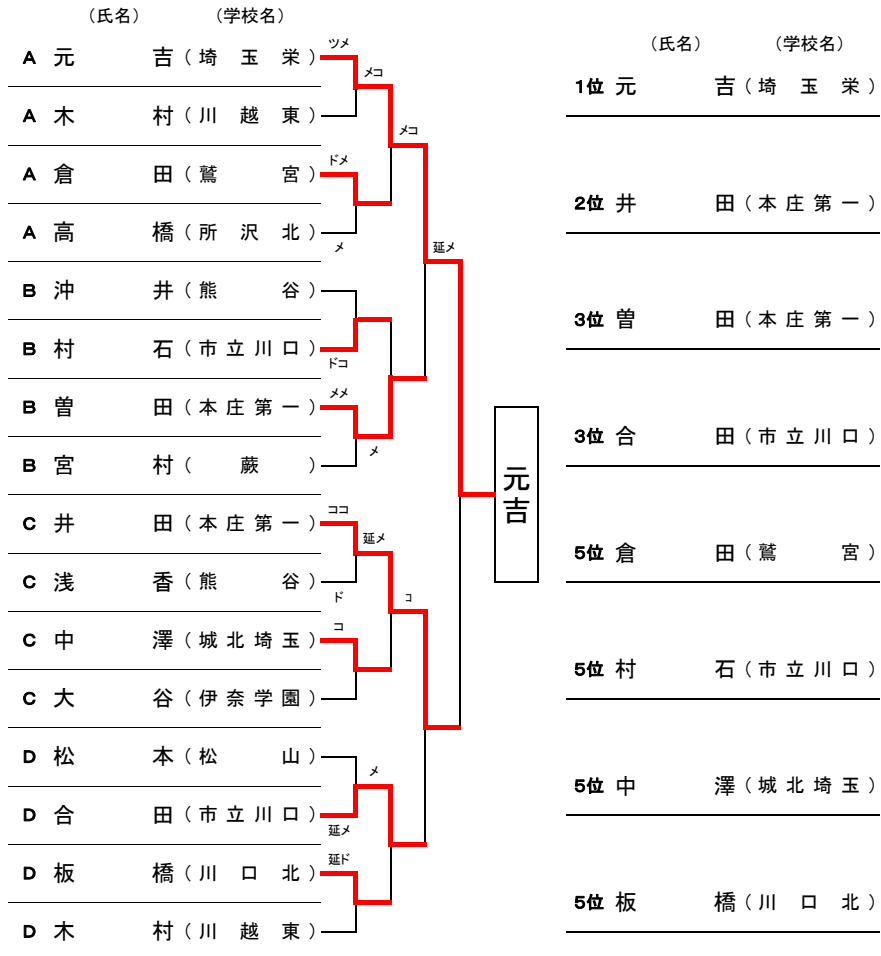

平成26年度 第59回埼玉県剣道大会（高等学校の部）

平成26年11月22日
於：埼玉県立武道館

<男子ベスト8>

<女子ベスト8>

1位	<small>モトヨシ ユウヤ</small> 元吉 雄弥	(埼玉栄)			1位	<small>ヒシヌマ ヒナコ</small> 菱沼 日捺子	(淑徳与野)
2位	<small>イダ マサノブ</small> 井田 全信	(本庄第一)			2位	<small>マエナミ ホノカ</small> 前波 萌乃香	(埼玉栄)
3位	<small>ソダ シュンペイ</small> 曾田 峻平	(本庄第一)			3位	<small>エンドウ ミホ</small> 遠藤 実穂	(蕨)
3位	<small>ゴウダ タクマ</small> 合田 卓馬	(市立川口)			3位	<small>オオシマ アイネ</small> 大島 愛寧	(本庄第一)
敢闘賞	<small>クラタ マサヒロ</small> 倉田 雅弘	(鷺宮)			敢闘賞	<small>アオキ カリン</small> 青木 華鈴	(川口総合)
	<small>ムライシ コウヘイ</small> 村石 航平	(市立川口)				<small>カワシマ カナコ</small> 河嶋 香菜子	(本庄第一)
	<small>ナカザワ シオン</small> 中澤 志音	(城北埼玉)				<small>オオシマ ユウナ</small> 大嶋 優奈	(埼玉栄)
	<small>イタバシ ケント</small> 板橋 健人	(川口北)				<small>ナカザワ ユウキ</small> 中澤 結貴	(伊奈学園)

<平成26年 第59回埼玉県剣道大会ベスト16以上の記録>

平成26年11月22日
於: 埼玉県立武道館

男子<ベスト16>

※参加選手数 男子 276 名

女子<ベスト16>

女子 206 名

※参加選手数 480 名

平成26年度 第59回埼玉県剣道大会(高等学校男子の部)A