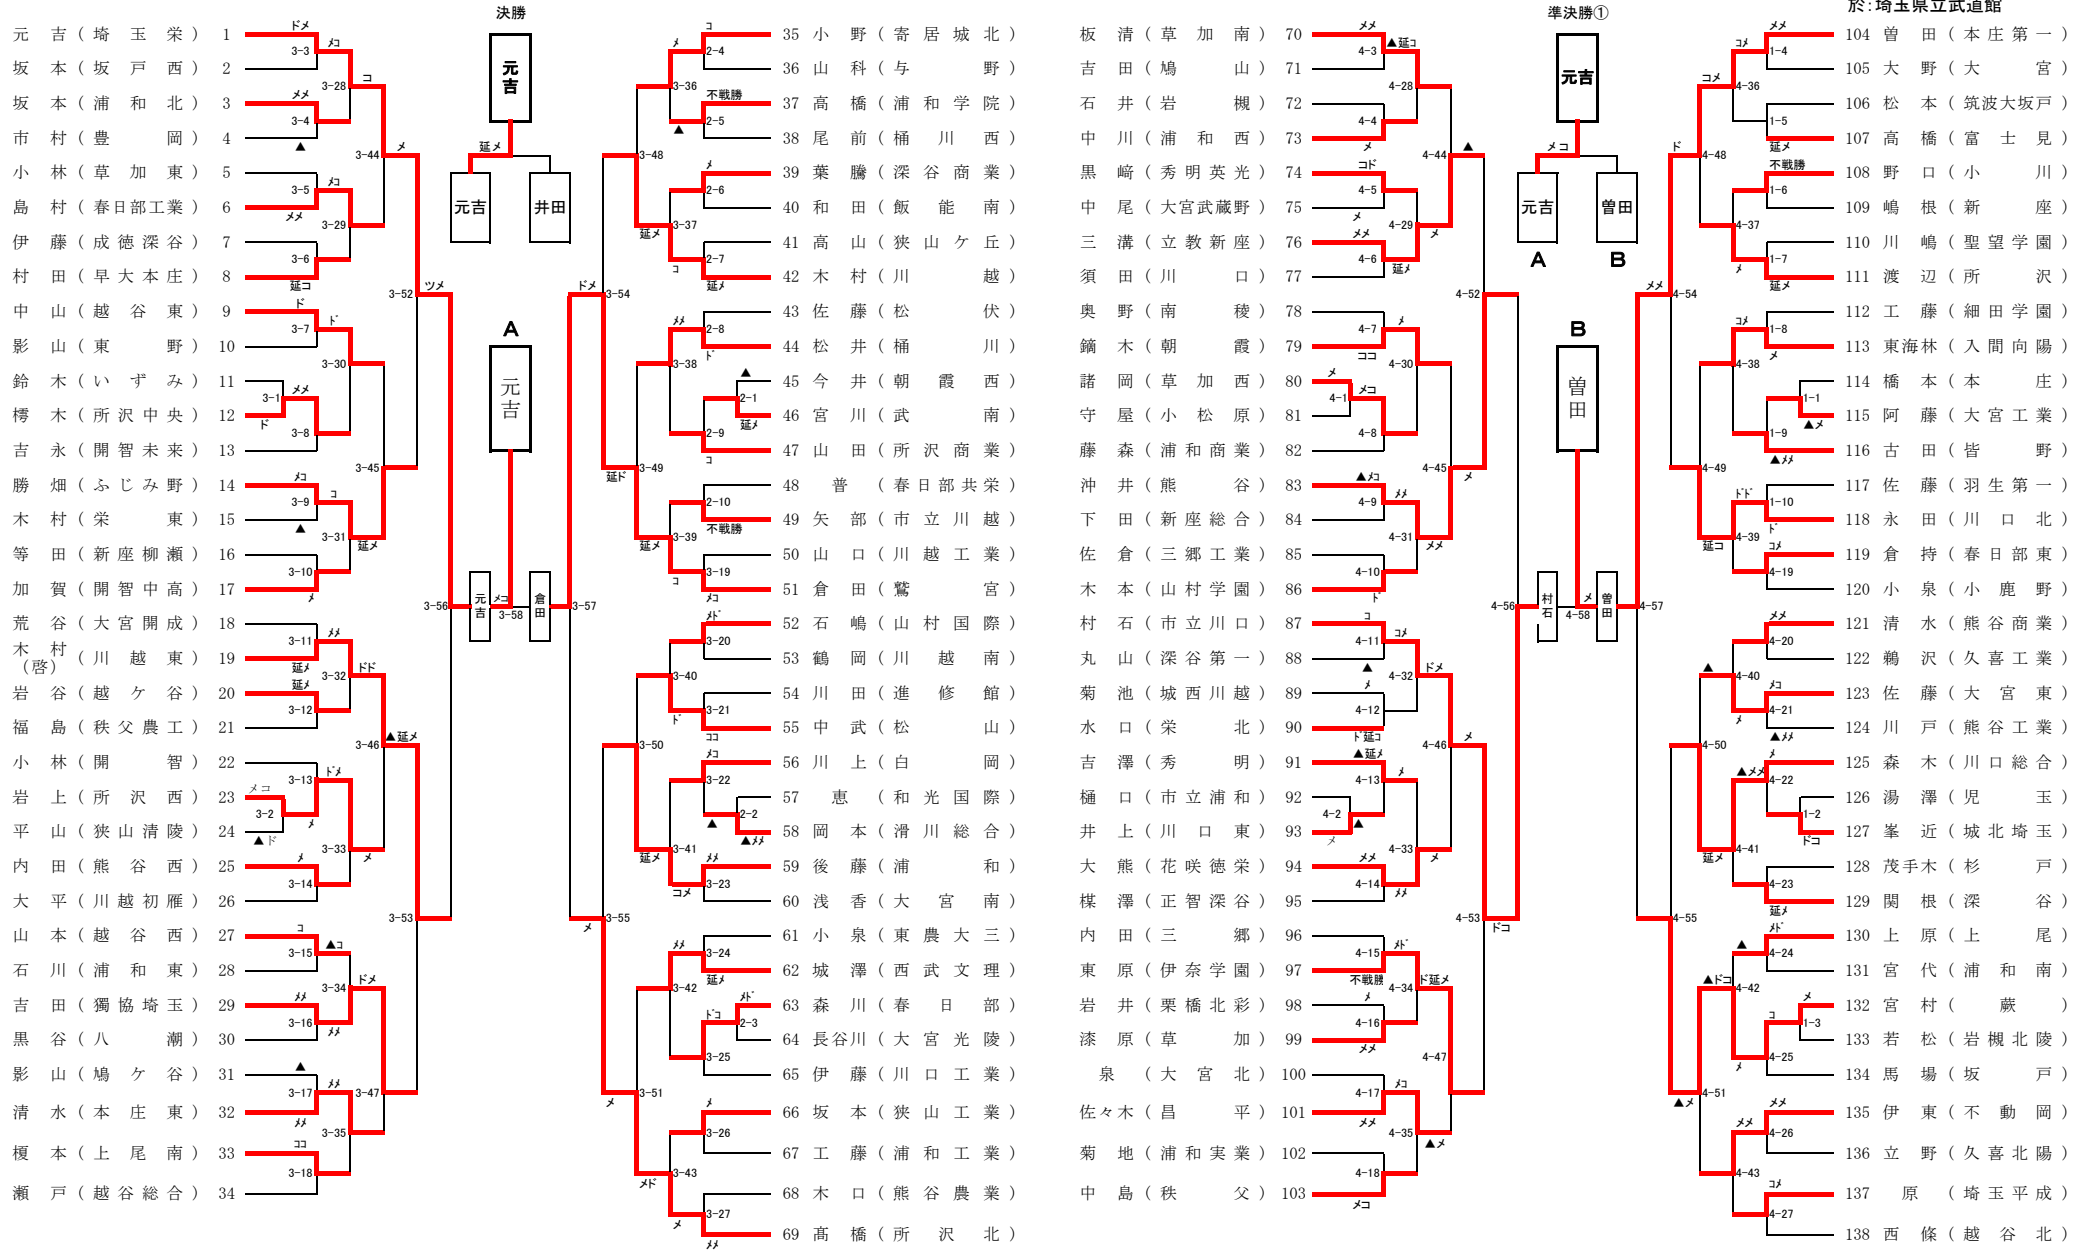

平成26年度 第59回埼玉県剣道大会(高等学校男子の部)A

平成26年11月22日
於:埼玉県立武道館