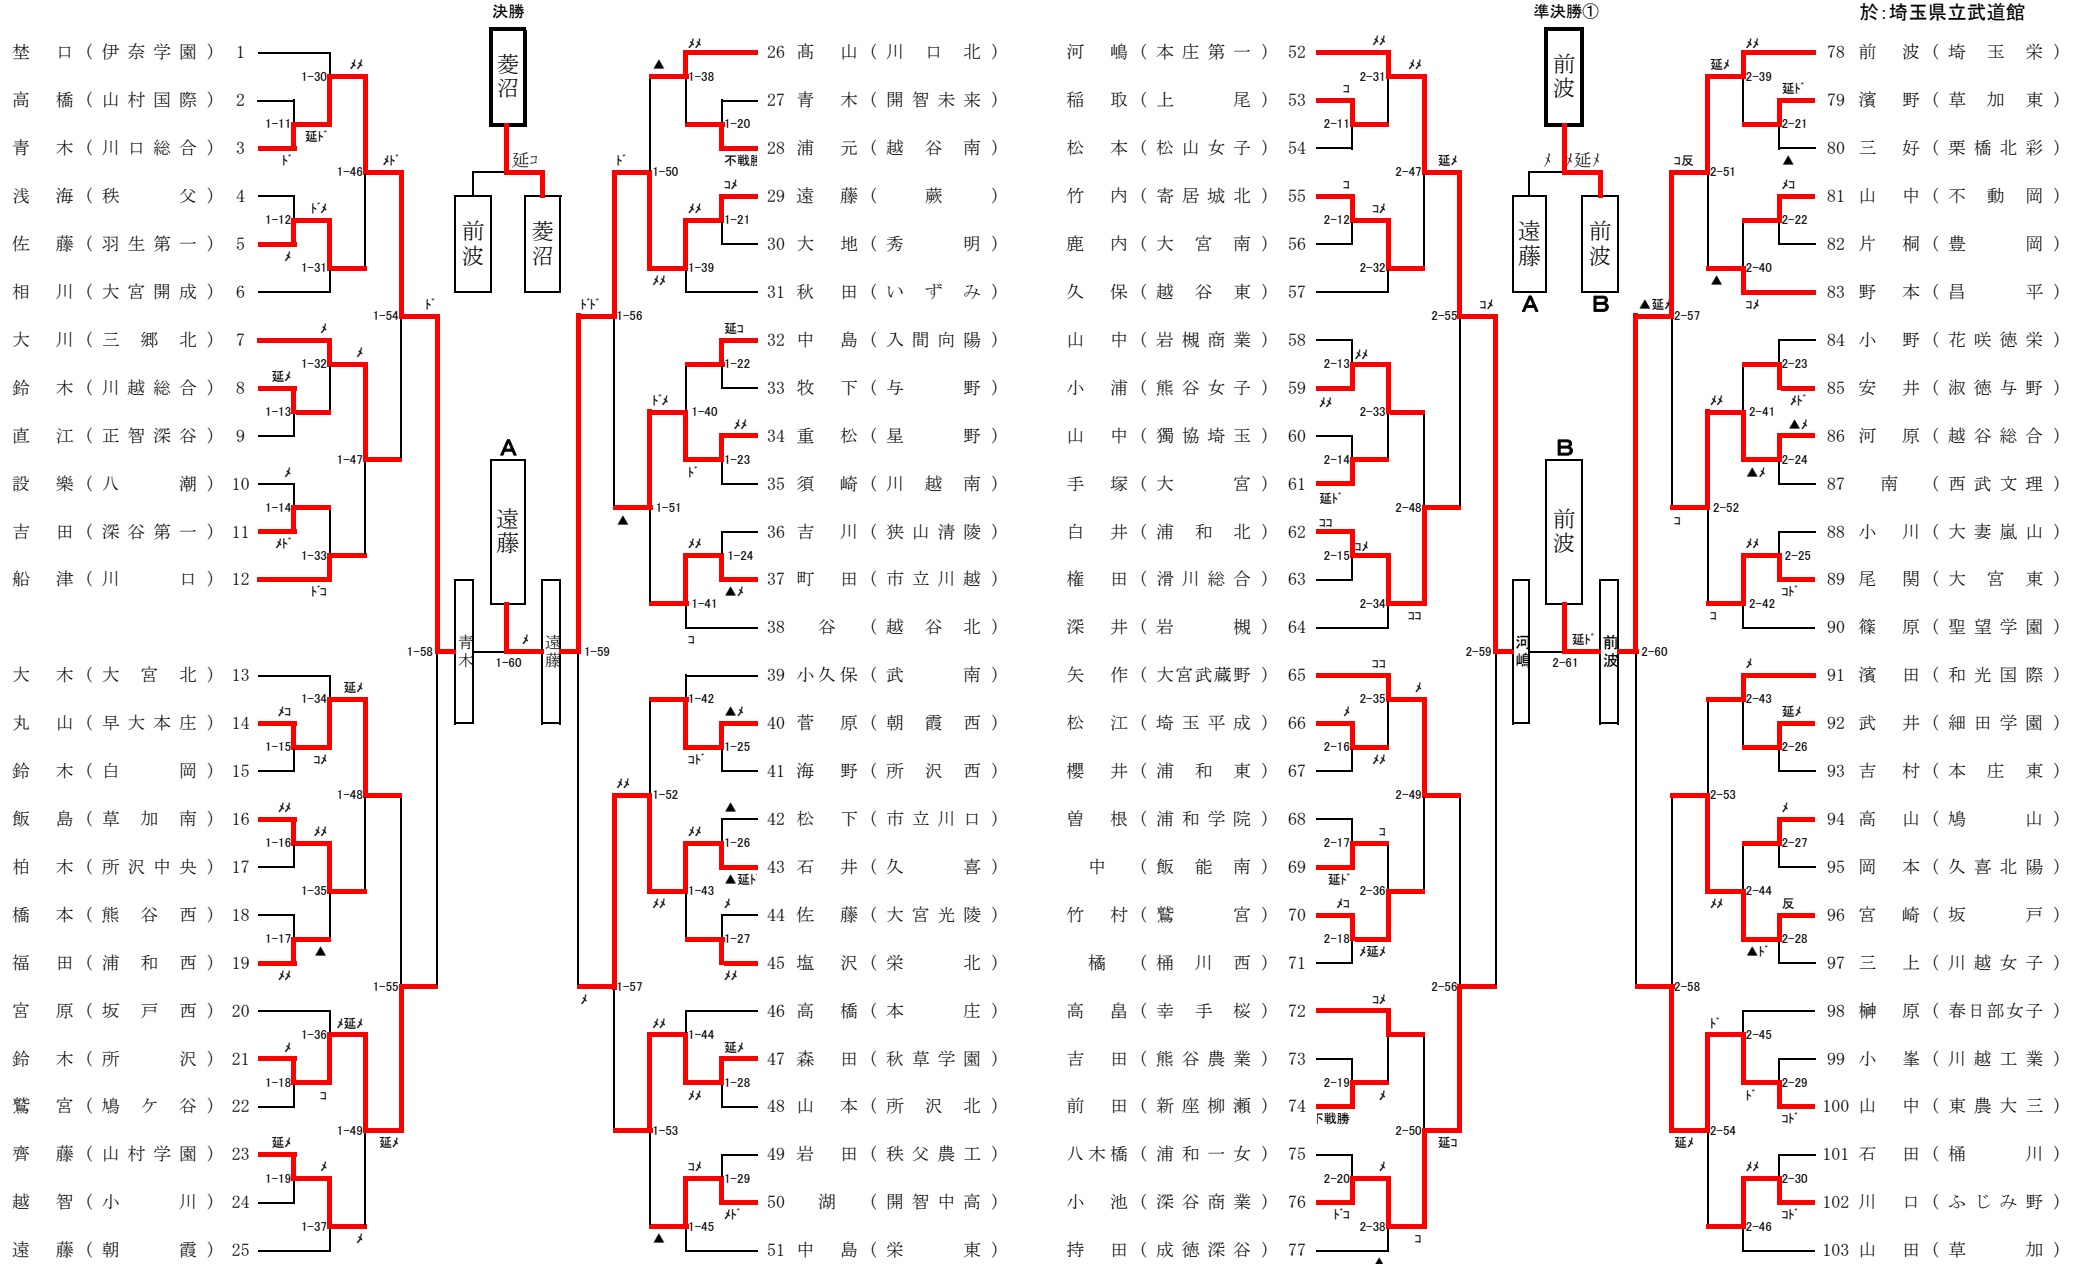

平成26年度 第59回埼玉県剣道大会(高等学校女子の部)A

平成26年11月22日

於: 埼玉県立武道館