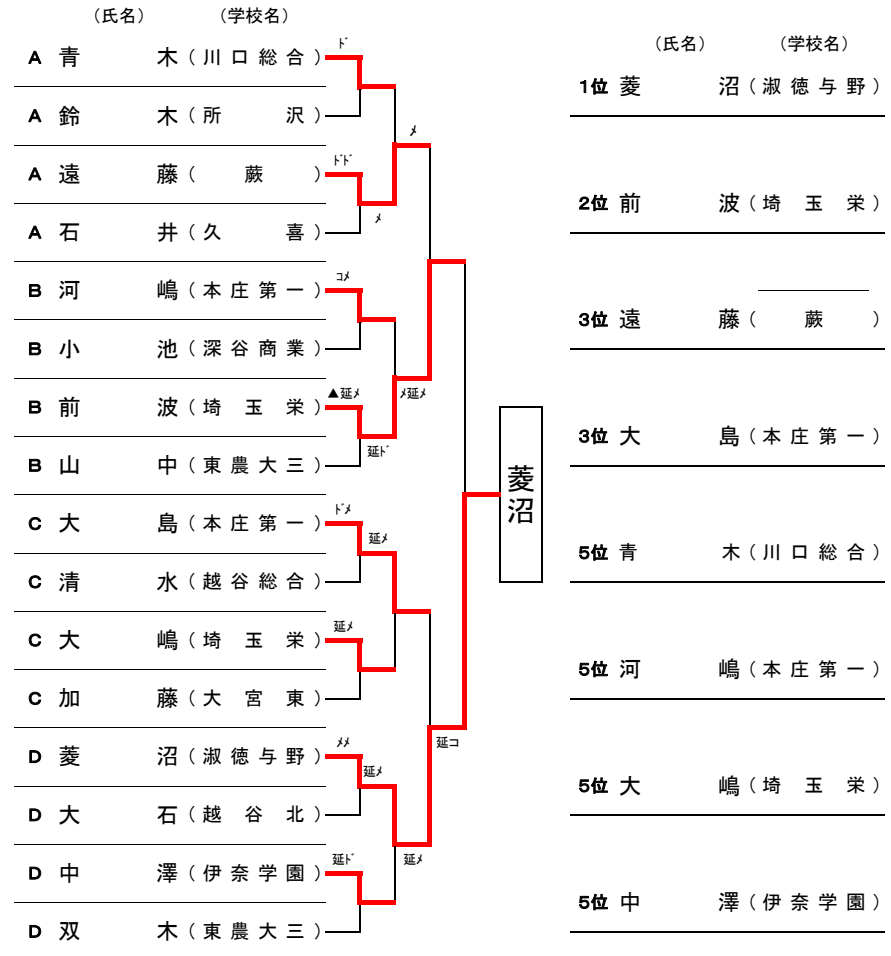

<平成26年 第59回埼玉県剣道大会ベスト16以上の記録>

平成26年11月22日
於: 埼玉県立武道館

男子<ベスト16>

※参加選手数 男子 276 名

女子<ベスト16>

女子 206 名

※参加選手数 480 名

平成26年度 第59回埼玉県剣道大会(高等学校男子の部)A

於:埼玉県立武道館