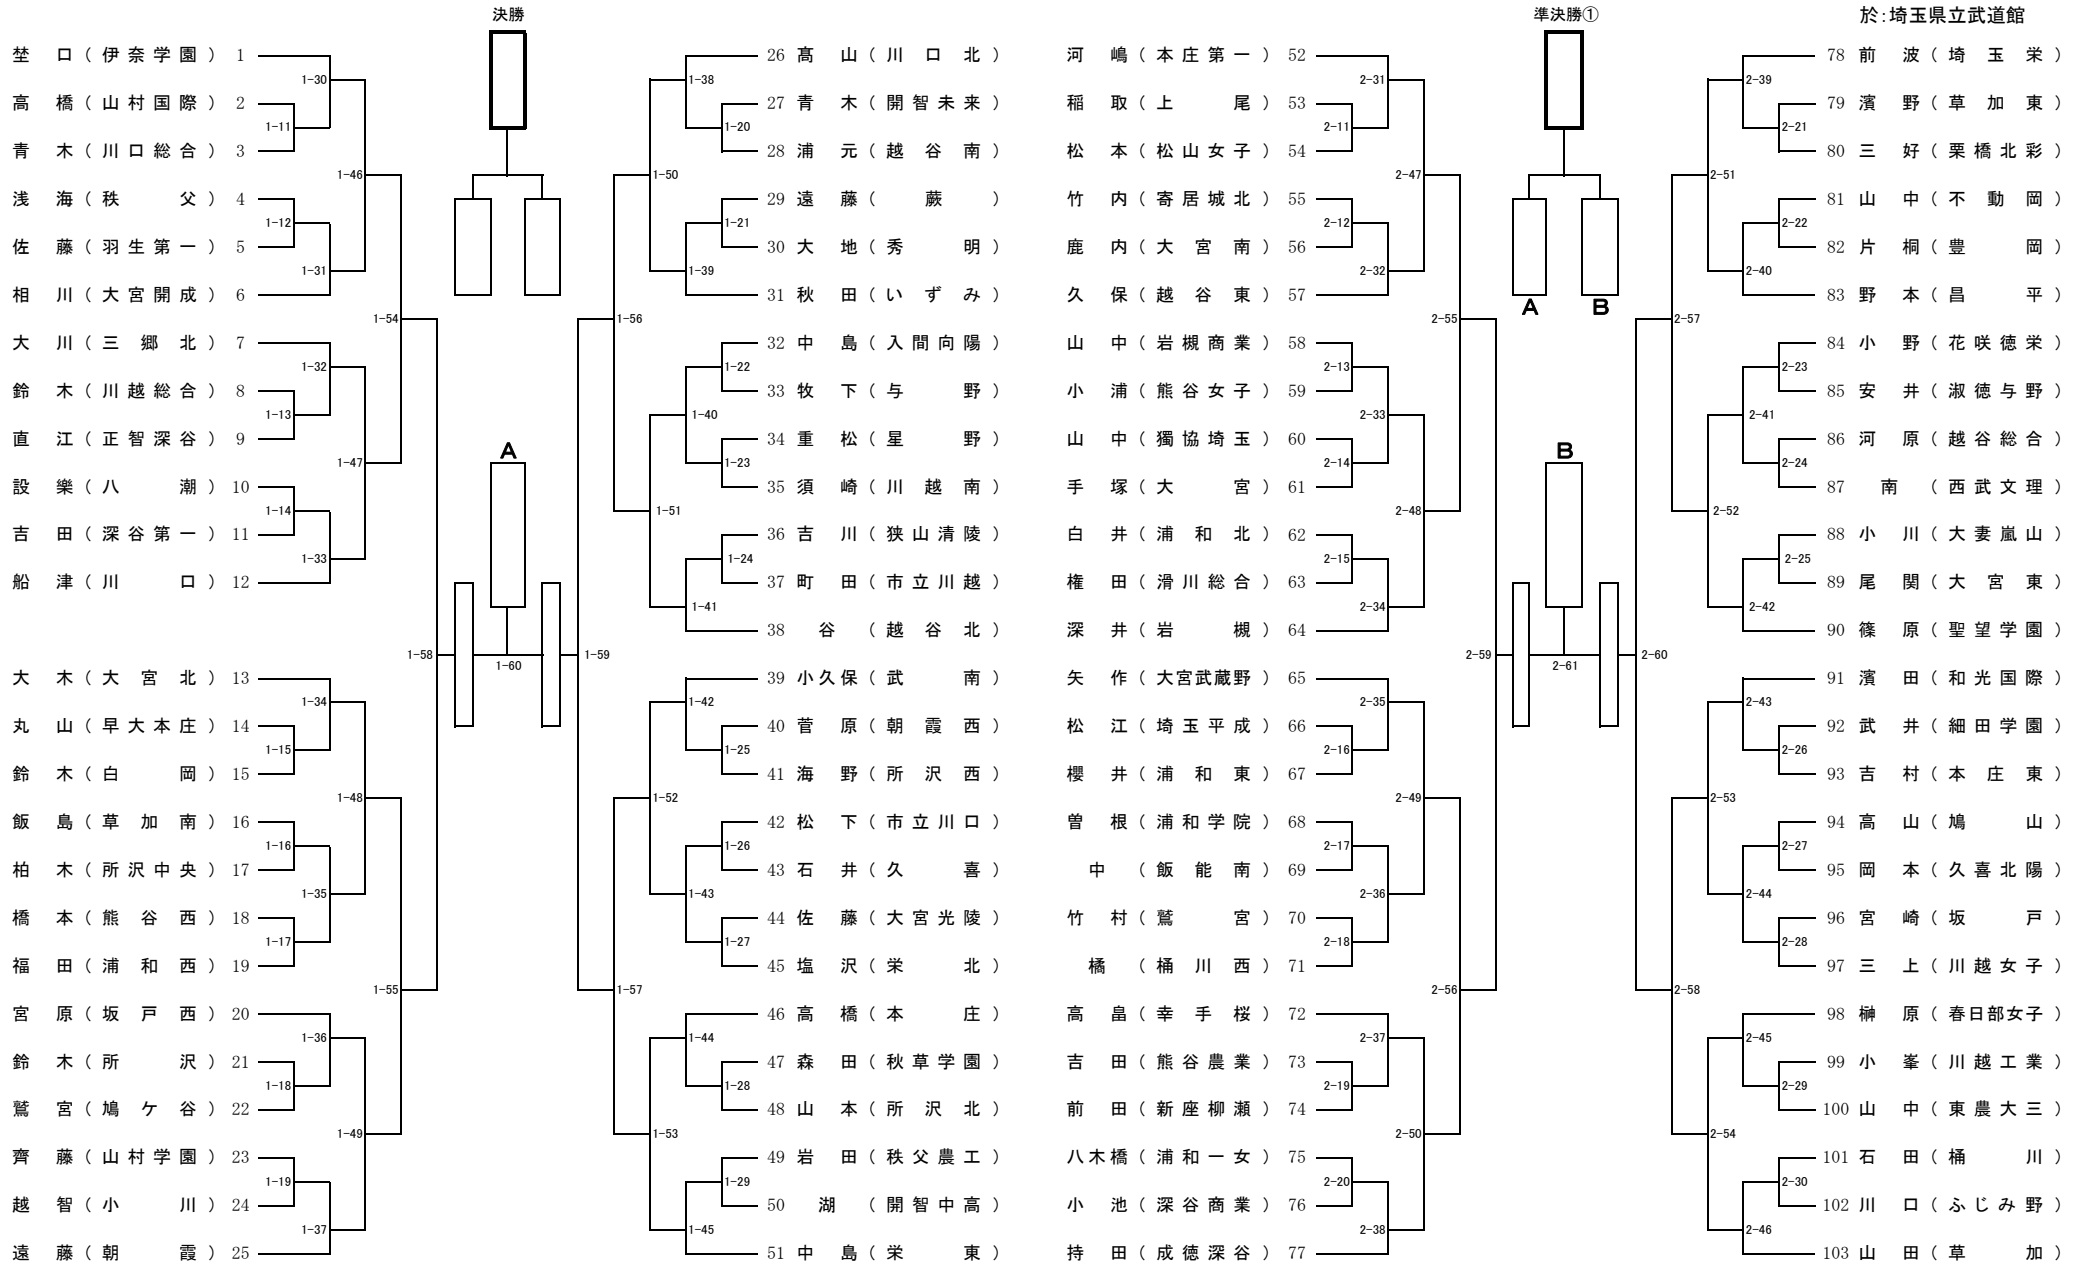

# 平成26年度 第59回埼玉県剣道大会(高等学校女子の部)A

平成26年11月22日  
於: 埼玉県立武道館

# 平成26年度 第59回埼玉県剣道大会(高等学校女子の部)B

平成26年11月22日  
於:埼玉県立武道館