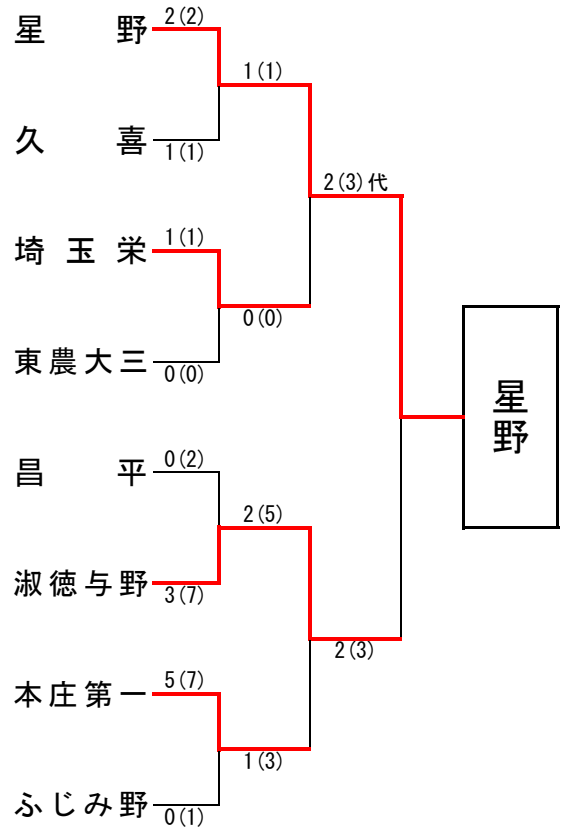

埼玉県高等学校・剣道大会の記録 (報道用)

大会名称	令和元年度第32回県民総合体育大会兼第49回埼玉県高等学校剣道新人大会 女子団体の部		
主催	埼玉県高等学校体育連盟	会場	埼玉県立武道館
開催年月日	令和2年1月25日(土)		
参加学校数	女子	69	チーム
参加選手数	女子	552	名

ベスト16

星野	3(6)	0(1)	伊奈学園
久喜	1(1)代	1(1)	秩父農工科学
埼玉栄	3(3)	0(0)	川越女子
東農大三	5(6)	0(1)	春日部女子
昌平	3(4)	1(1)	寄居城北
淑徳与野	3(6)	1(1)	山村国際
本庄第一	3(4)	2(4)	川口市立
ふじみ野	2(2)	1(1)	坂戸

ベスト8 (準々決勝)

星野	2(2)	1(1)	久喜
埼玉栄	1(1)	0(0)	東農大三
淑徳与野	3(7)	0(2)	昌平
本庄第一	5(7)	0(1)	ふじみ野

ベスト4 (準決勝)

星野	1(1)	0(0)	埼玉栄
淑徳与野	2(5)	1(3)	本庄第一

校名(計)	星野	2(3)代	2(3)	淑徳与野
先鋒	白川	延長	ⓧ	鈴木
次鋒	菅澤		ⓧ	堀内
中堅	市川	延長		矢坂
副将	矢萩	ⓧ	延長	小林真
大将	阿藤	ⓧ	ⓧ	権田
代表者戦	矢萩	ⓧ		鈴木

3・4位決定戦

本庄第一	2(5)	1(2)	埼玉栄
------	------	------	-----

◆準々決勝以上の記録◆

◆星野高等学校 (36年ぶり2回目の優勝)

全国選抜 剣道大会 出場校	① 星野高等学校	② 淑徳与野高等学校
剣道大会	3月27日～28日 愛知県 春日井市総合体育館にて開催	

令和元年度 第32回県民総合体育大会兼
第49回埼玉県高等学校剣道新人大会(女子団体の部)

令和2年1月25日