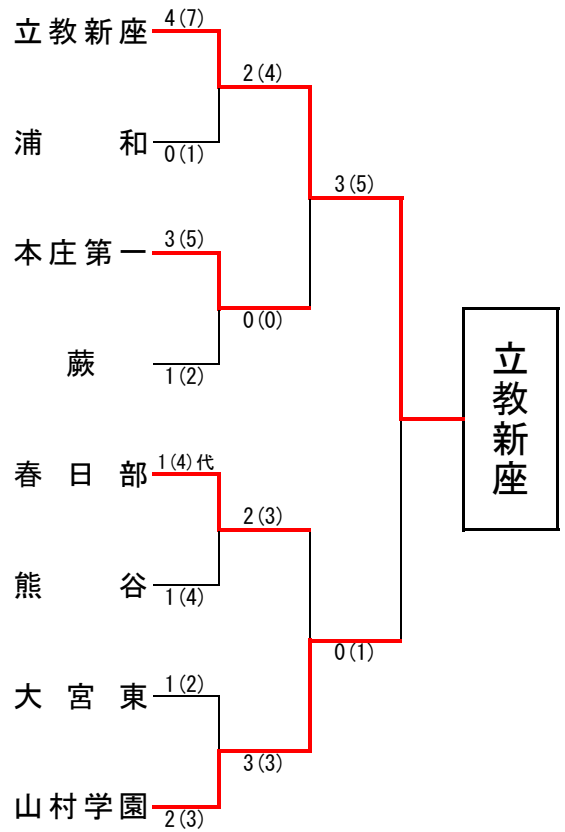

埼玉県高等学校・剣道大会の記録

(報道用)

大会名称	令和元年度第32回県民総合体育大会兼第66回埼玉県高等学校剣道新人大会 男子団体の部		
主催	埼玉県高等学校体育連盟	会場	埼玉県立武道館
開催年月日	令和2年1月26日(日)		
参加学校数	男子	109	チーム
参加選手数	男子	872	名

ベスト16

立教新座	5(8)	0(0)	所沢北
浦和	1(3)代	1(3)	松山
本庄第一	2(2)	1(1)	川越東
蕨	4(8)	0(3)	久喜北陽
春日部	1(3)代	1(3)	城北埼玉
熊谷	2(3)	1(3)	埼玉栄
大宮東	1(4)	0(3)	不動岡
山村学園	3(5)	0(1)	秩父農工科学

ベスト8(準々決勝)

立教新座	4(7)	0(1)	浦和
本庄第一	3(5)	1(2)	蕨
春日部	1(4)代	1(4)	熊谷
山村学園	2(3)	1(2)	大宮東

ベスト4(準決勝)

立教新座	2(4)	0(0)	本庄第一
山村学園	3(3)	2(3)	春日部

校名(計)	立教新座	3(5)	0(1)	山村学園
先鋒	岡本	ⓧ 一本勝		安楽
次鋒	高橋	▲ⓧ 延長	ド	古谷
中堅	山口	▲ 延長		向田
副将	安村	ⓧ 延長		野本
大将	北野	ⓧ 延長		乙川
代表者戦				

3・4位決定戦

春日部	2(5)	1(3)	本庄第一
-----	------	------	------

◆準々決勝以上の記録◆

◆立教新座高等学校(2年ぶり3回目の優勝)

全国選抜 剣道大会 出場校	① 立教新座高等学校	② 山村学園高等学校
剣道大会	3月27日~28日 愛知県 春日井市総合体育館にて開催	

令和元年度 第32回県民総合体育大会兼
第66回埼玉県高等学校新人大会 男子団体の部

令和2年1月26日
於：埼玉県立武道館