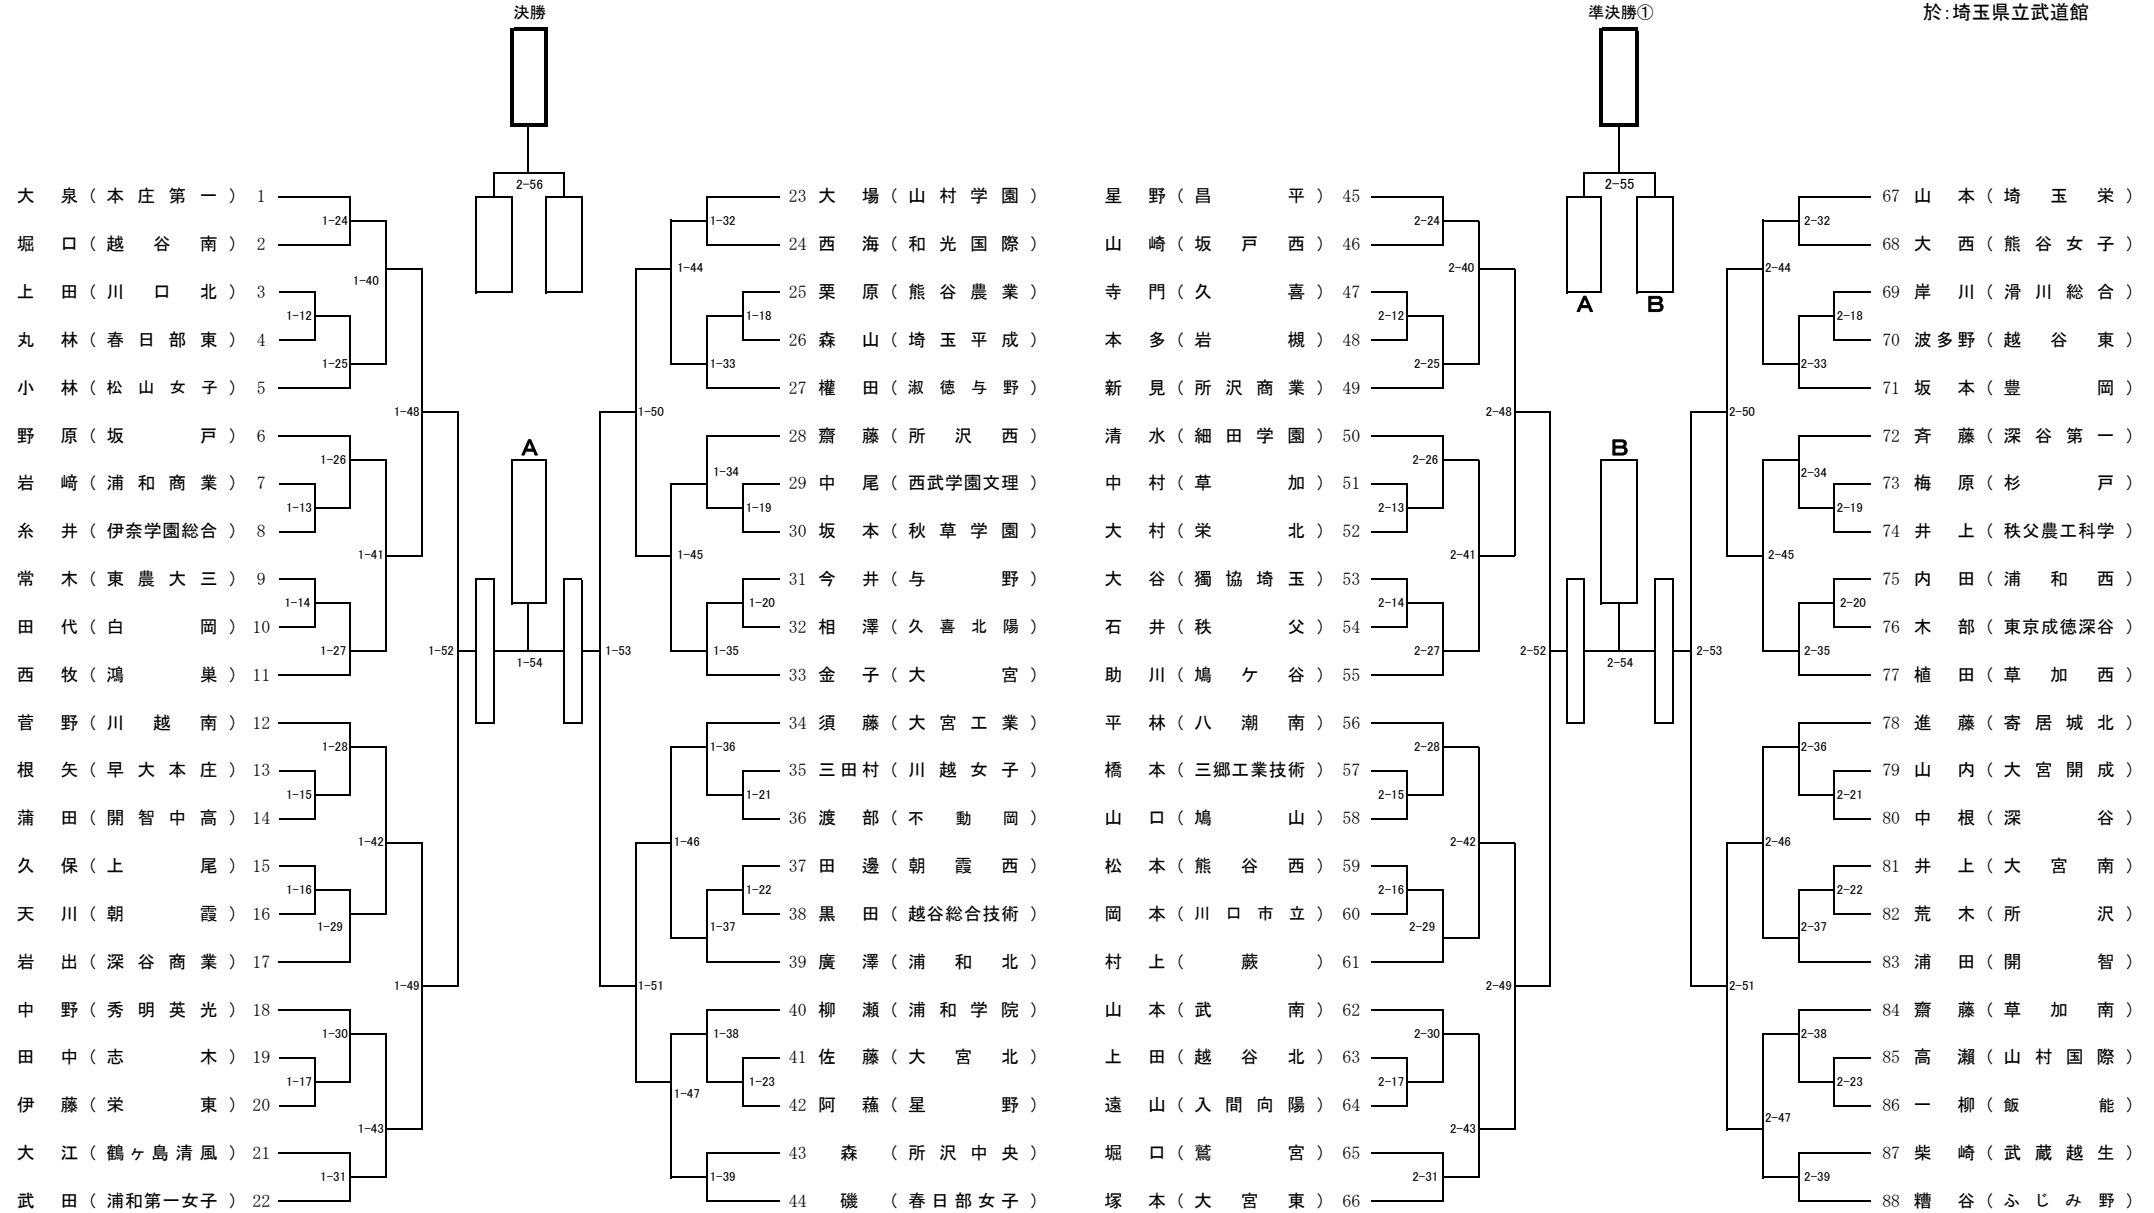

# 令和元年度 第64回埼玉県剣道大会(高等学校女子の部)A [訂正版]

令和元年11月14日  
於:埼玉県立武道館

# 令和元年度 第64回埼玉県剣道大会(高等学校女子の部)B [訂正版]

令和元年11月14日  
於:埼玉県立武道館