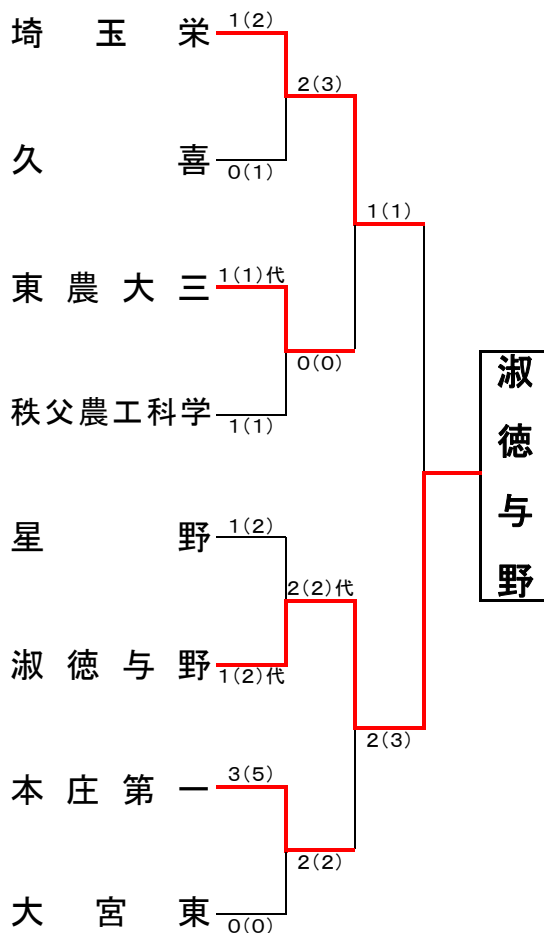

埼玉県高等学校・剣道大会の記録 (報道用)

大会名称	第66回 学校総合体育大会兼全国高等学校総合体育大会埼玉県予選会 女子団体の部		
主催	高体連	会場	埼玉県立武道館
開催年月日	令和元年6月17日(月)		
参加学校数	女子	87	チーム
参加選手数	女子	696	名

ベスト16

埼玉栄	2(4)	1(1)	寄居城北
久喜	4(5)	1(2)	坂戸
東農大三	2(2)	1(1)	伊奈学園
秩父農工科学	2(2)代	2(2)	川口市立
星野	2(3)	1(2)	熊谷女子
淑徳与野	2(4)	1(1)	ふじみ野
本庄第一	4(7)	0(0)	不動岡
大宮東	4(6)	0(1)	大宮

◆準々決勝以上の記録◆

ベスト8(準々決勝)

埼玉栄	1(2)	0(1)	久喜
東農大三	1(1)代	1(1)	秩父農工科学
淑徳与野	1(2)代	1(2)	星野
本庄第一	3(5)	0(0)	大宮東

ベスト4(準決勝)

埼玉栄	2(3)	0(0)	東農大三
淑徳与野	2(2)代	2(2)	本庄第一

決勝

校名(計)	淑徳与野	2(3)	1(1)	埼玉栄
先鋒	伊井	延長		青沼
次鋒	権田	メ	延長	林
中堅	佐々木	延長		山本
副将	菊地	メ		細田
大将	濱野		一本勝	メ
代表者戦				

1位	淑徳与野高等学校
2位	埼玉栄高等学校
3位	東京農業大学第三高等学校
	本庄第一高等学校

全国大会出場校 ◆ 淑徳与野 高等学校 2年連続 7回目の出場

全国高等学校総合体育大会 剣道の部 8月3日～6日 熊本県立総合体育館にて開催