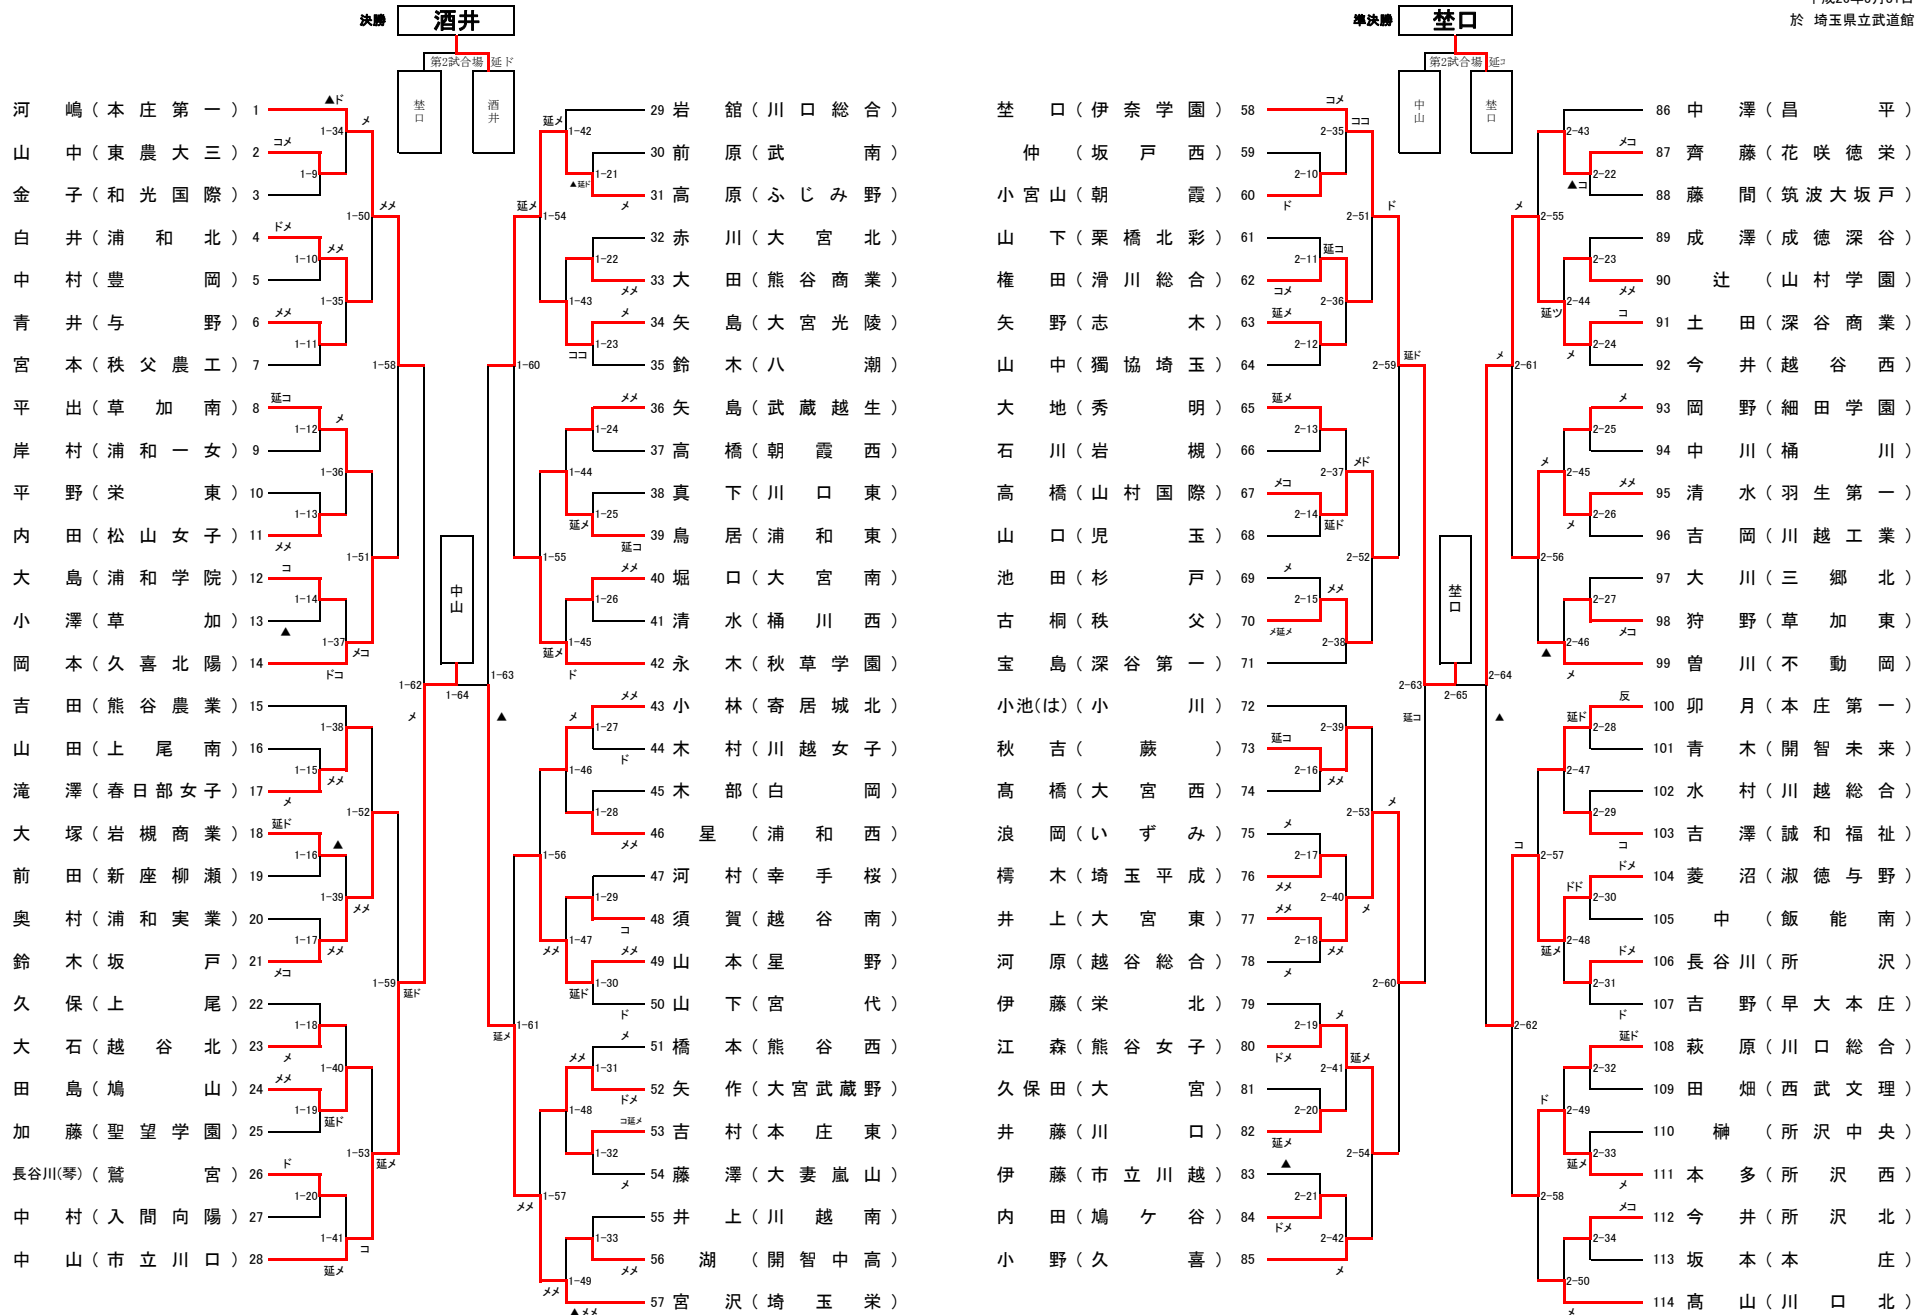

## ◆準々決勝以上の記録◆

全国大会出場選手 ◆酒井詩織 (淑徳与野高校) 初出場

◆埜口志保 (伊奈学園総合高校) 初出場

全国高等学校総合体育大会 剣道の部 8月1日～4日 神奈川県小田原市にて開催

平成26年度 第G1回学校総合体育大会  
兼全国高等学校総合体育大会埼玉県予選会 剣道女子個人の部(1)

平成26年5月31日  
於 埼玉県立武道館

平成26年度 第61回学校総合体育大会  
兼全国高等学校総合体育大会埼玉県予選会 剣道女子個人の部(2)