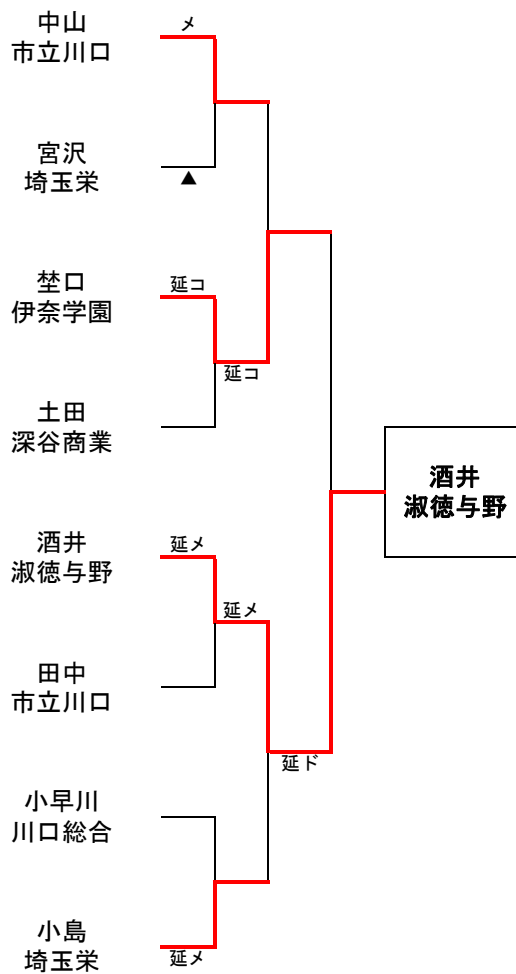

## ベスト4 (準決勝)

埜口伊奈学園	(コ)	延長	中山市立川口
酒井淑徳与野	(メ)	延長	小島埼玉栄

## ◆準々決勝以上の記録◆

全国大会出場選手 ◆酒井詩織 (淑徳与野高校) 初出場

◆埜口志保 (伊奈学園総合高校) 初出場

全国高等学校総合体育大会 剣道の部 8月1日～4日 神奈川県小田原市にて開催

平成26年度 第G1回学校総合体育大会  
兼全国高等学校総合体育大会埼玉県予選会 剣道女子個人の部(1)

平成26年5月31日  
於 埼玉県立武道館

平成26年度 第61回学校総合体育大会  
兼全国高等学校総合体育大会埼玉県予選会 剣道女子個人の部(2)