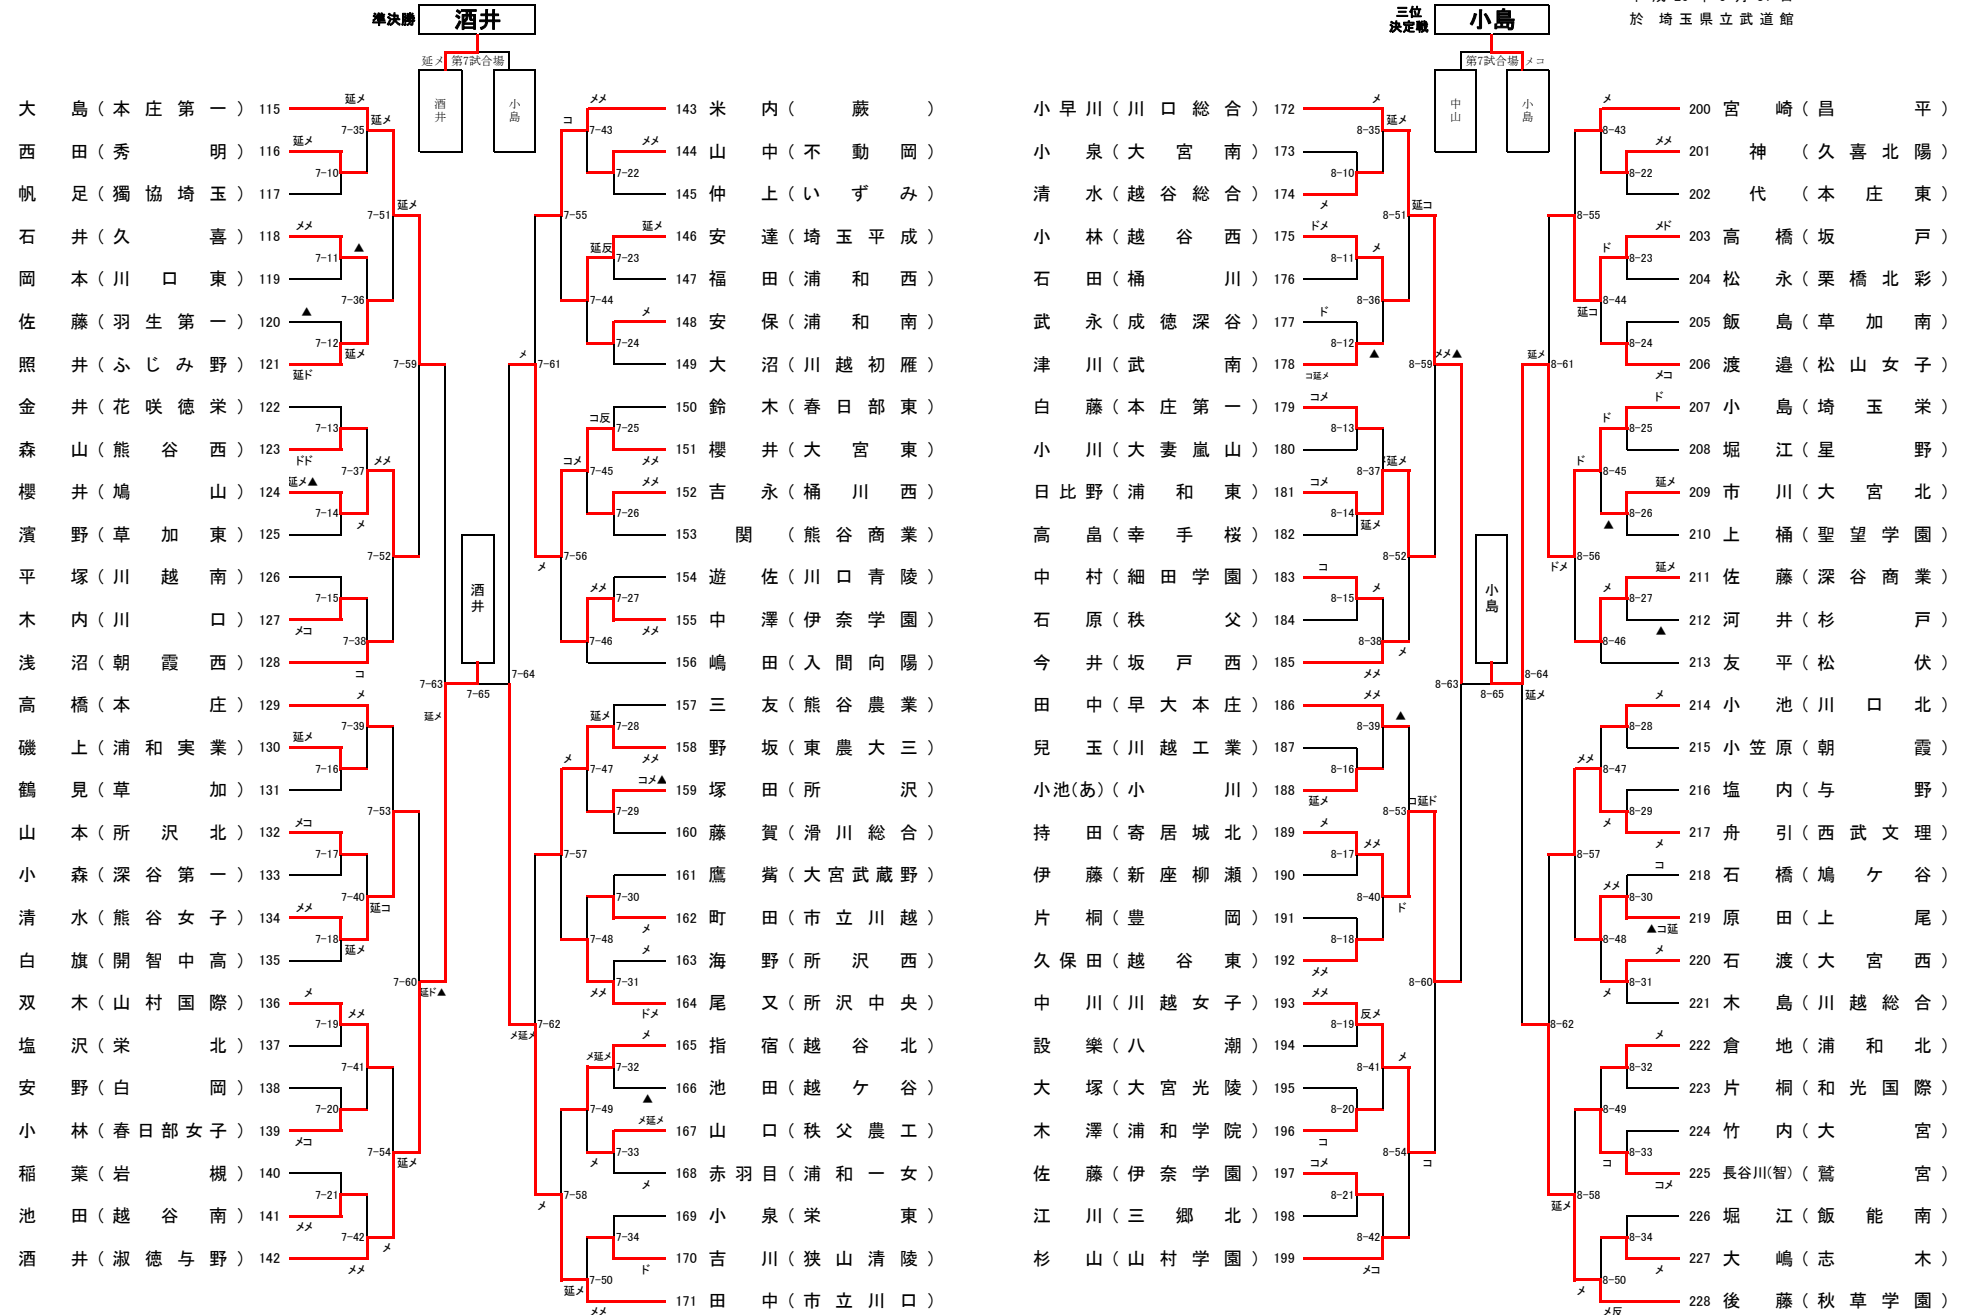

平成26年度 第61回学校総合体育大会
兼全国高等学校総合体育大会埼玉県予選会 剣道女子個人の部(2)

平成26年5月31日
於 埼玉県立武道館