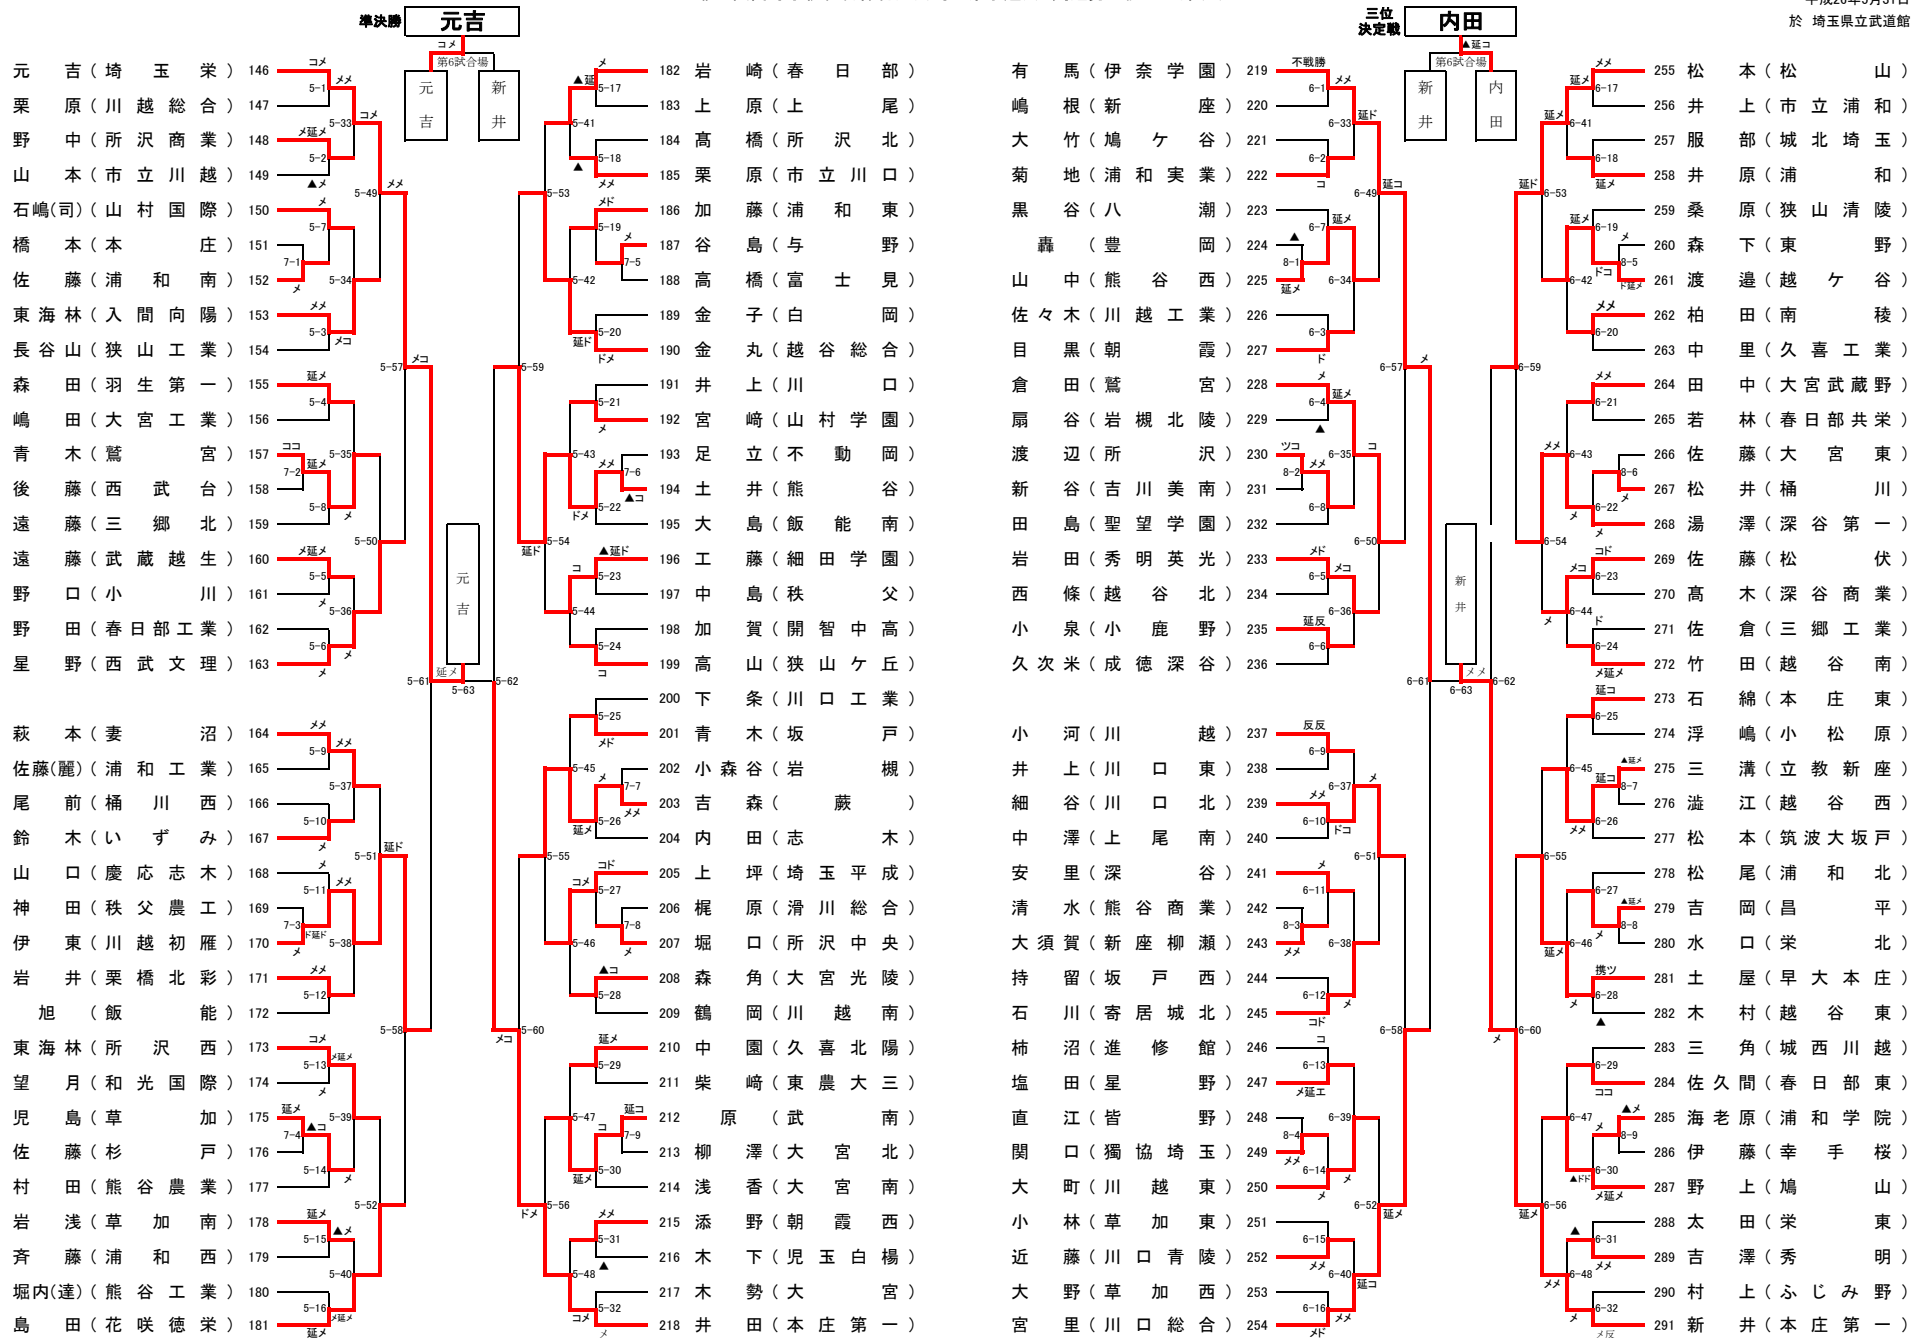

平成26年度 第61回学校総合体育大会
兼全国高等学校総合体育大会埼玉県予選会 剣道男子個人の部(2)

平成26年5月31日
於 埼玉県立武道館