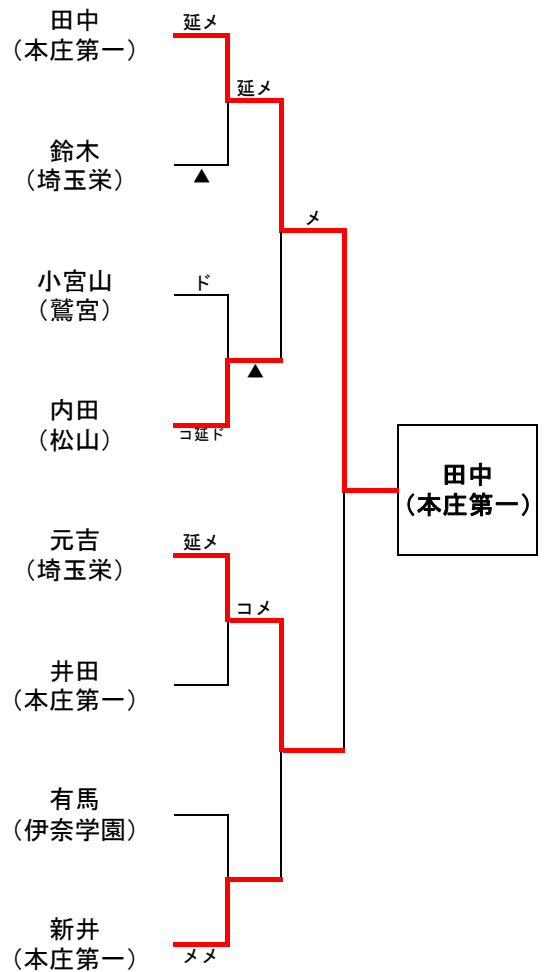

埼玉県高等学校・剣道大会の記録

(報道用)

大会名称	第61回学校総合体育大会兼全国総合体育大会埼玉県予選 男子個人の部		
主催	高体連	会場	埼玉県立武道館
開催年月日	平成26年5月31日(土)		
参加学校数	男子	—	チーム
参加選手数	男子	291	名

ベスト16

田中(本庄第一)	メ	一本勝	矢澤(蕨)
鈴木(埼玉栄)	メ	コ	板清(草加南)
小宮山(鷺宮)	メ	延長	内藤(秩父農工)
内田(松山)	メ	延長	菅原(市立川口)
元吉(埼玉栄)	メ	コ	伊東(川越初雁)
井田(本庄第一)	メ	コ	土井(熊谷)
有馬(伊奈学園)	メ	一本勝	宮里(川口総合)
新井(本庄第一)	メ	一本勝	松本(松山)

ベスト8 (準々決勝)

田中(本庄第一)	メ	延長	▲	鈴木(埼玉栄)	
内田(松山)	コ	ド	延長	ド	小宮山(鷺宮)
元吉(埼玉栄)	メ	延長		井田(本庄第一)	
新井(本庄第一)	メ	メ		有馬(伊奈学園)	

ベスト4 (準決勝)

田中(本庄第一)	メ	延長	▲	内田(松山)
元吉(埼玉栄)	コ	メ		新井(本庄第一)

3・4位決定戦

内田(松山)	▲	コ	延長	新井(本庄第一)

決勝

田中(本庄第一)	メ	一本勝	元吉(埼玉栄)

◆準々決勝以上の記録◆

全国大会出場選手 ◆ 田中晃司 (本庄第一高校) 初出場 ◆ 元吉雄弥 (埼玉栄高校) 2年連続2回目

全国高等学校総合体育大会 剣道の部 8月1日～4日 神奈川県小田原市にて開催