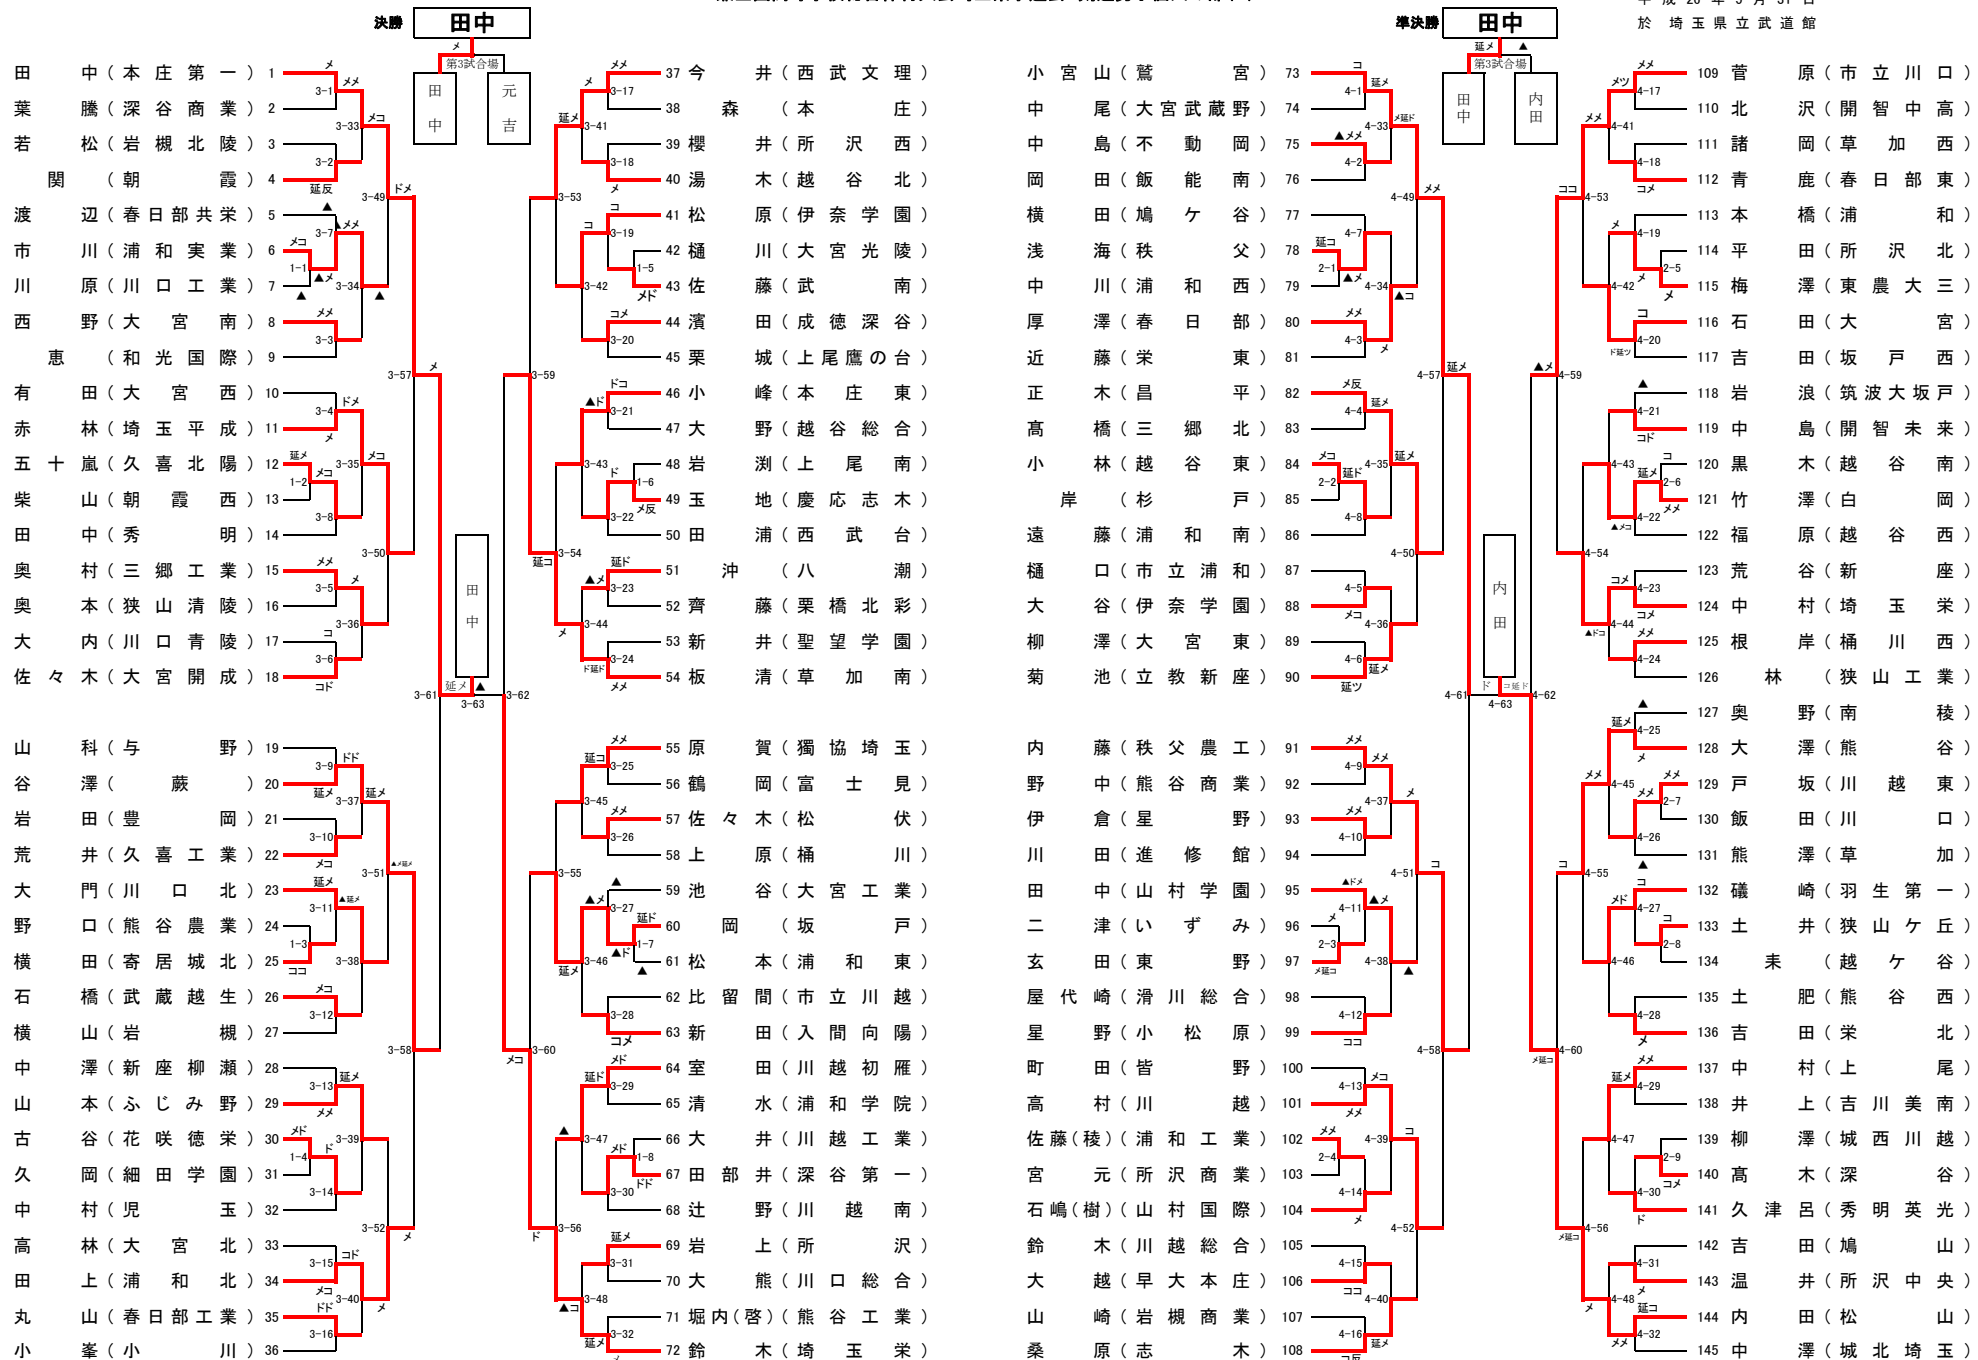

## 3・4位決定戦

内田(松山)	▲	コ	延長	新井(本庄第一)
--------	---	---	----	----------

## ◆準々決勝以上の記録◆

全国大会出場選手 ◆ 田中晃司 (本庄第一高校) 初出場 ◆ 元吉雄弥 (埼玉栄高校) 2年連続2回目

全国高等学校総合体育大会 剣道の部 8月1日～4日 神奈川県小田原市にて開催

平成26年度 第61回学校総合体育大会  
兼全国高等学校総合体育大会埼玉県予選会 剣道男子個人の部(1)

平成26年5月31日  
於埼玉県立武道館

平成26年度 第61回学校総合体育大会  
兼全国高等学校総合体育大会埼玉県予選会 剣道男子個人の部(2)