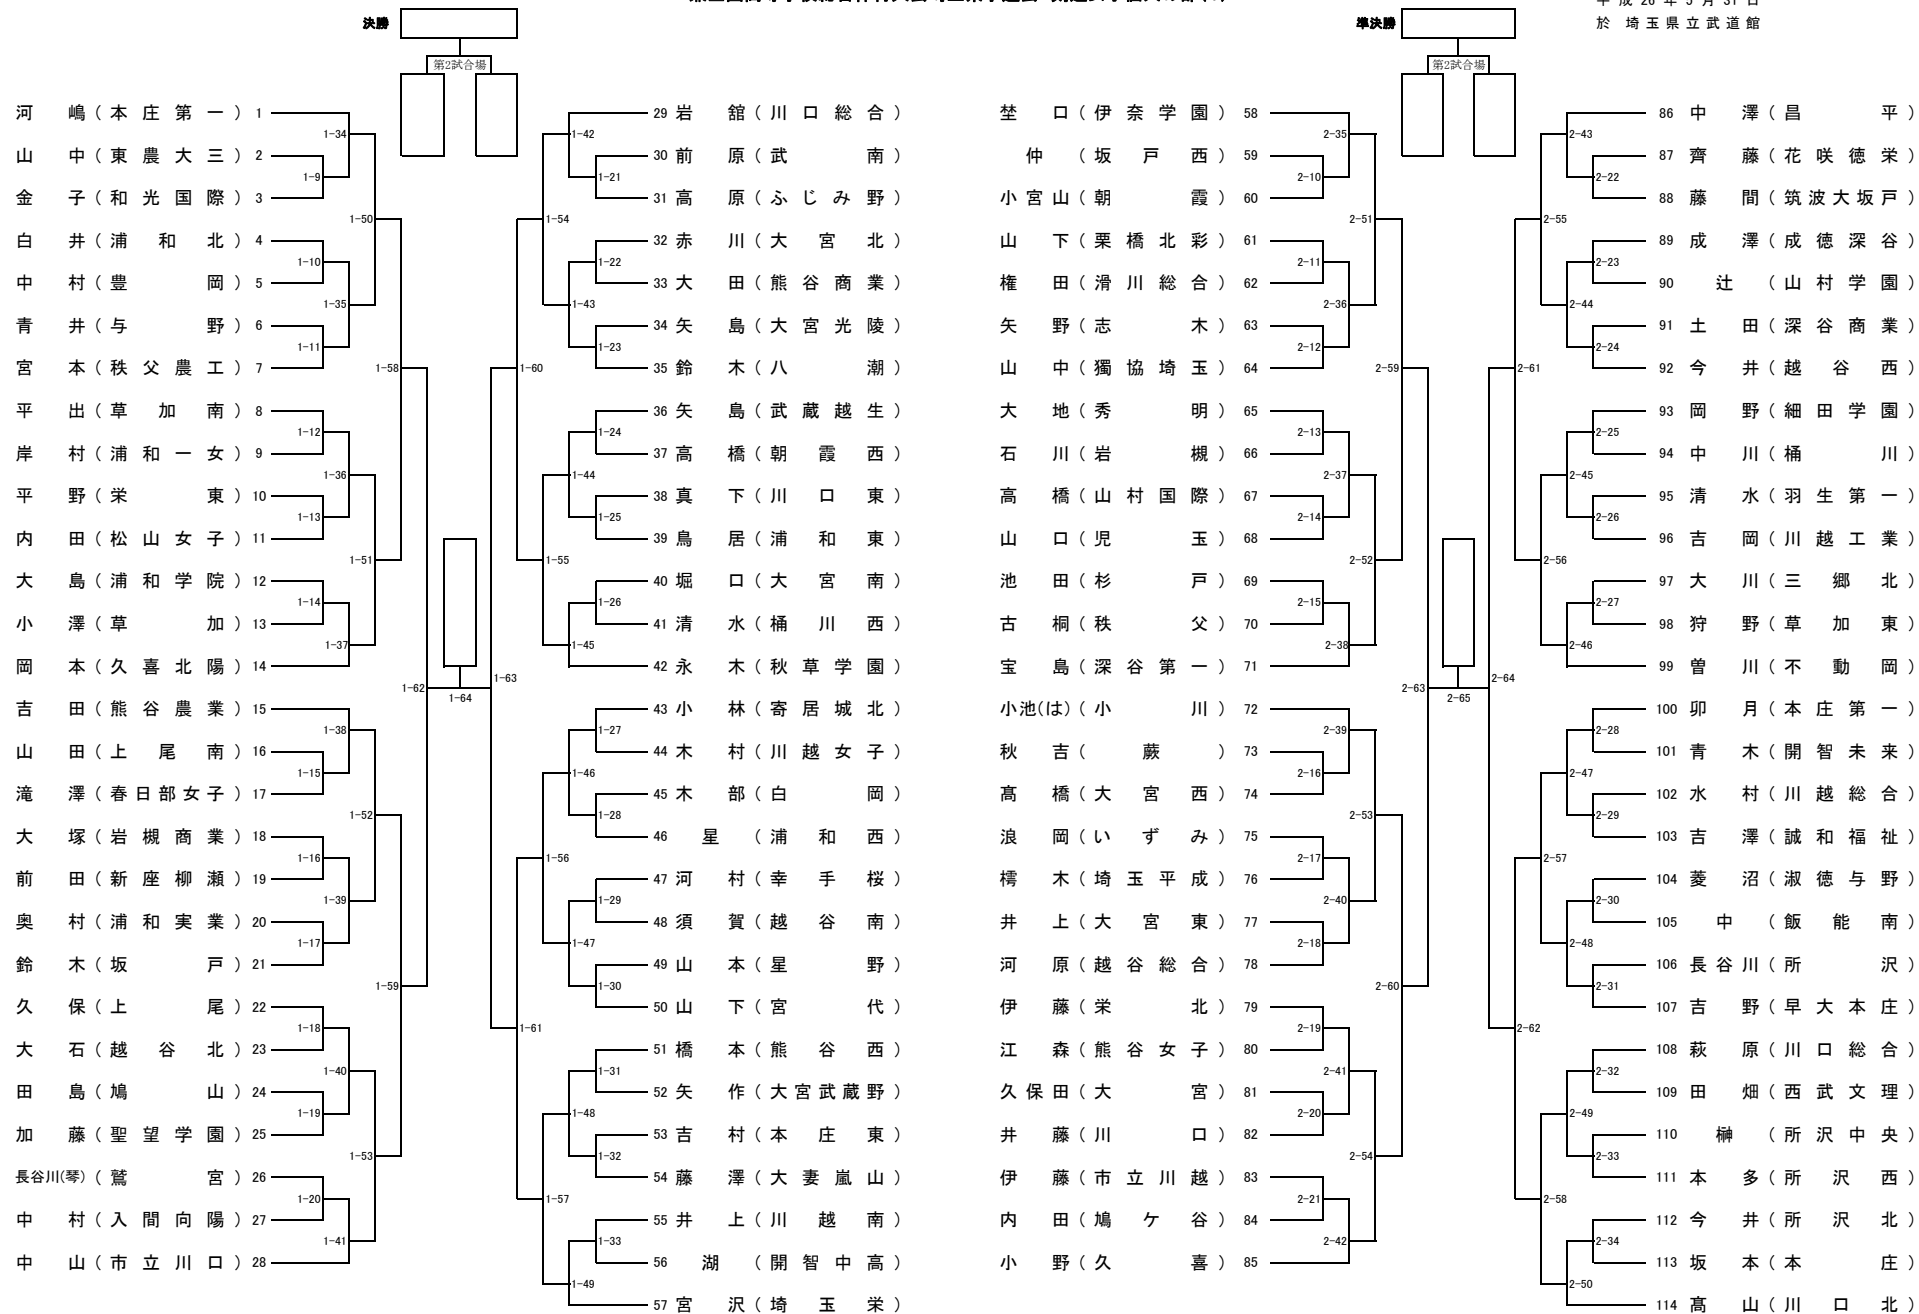

平成26年度 第G1回学校総合体育大会  
兼全国高等学校総合体育大会埼玉県予選会 剣道女子個人の部(1)

平成 26 年 5 月 31 日  
於 埼玉県立武道館

平成26年度 第61回学校総合体育大会  
兼全国高等学校総合体育大会埼玉県予選会 剣道女子個人の部(2)

平成26年5月31日  
於 埼玉県立武道館