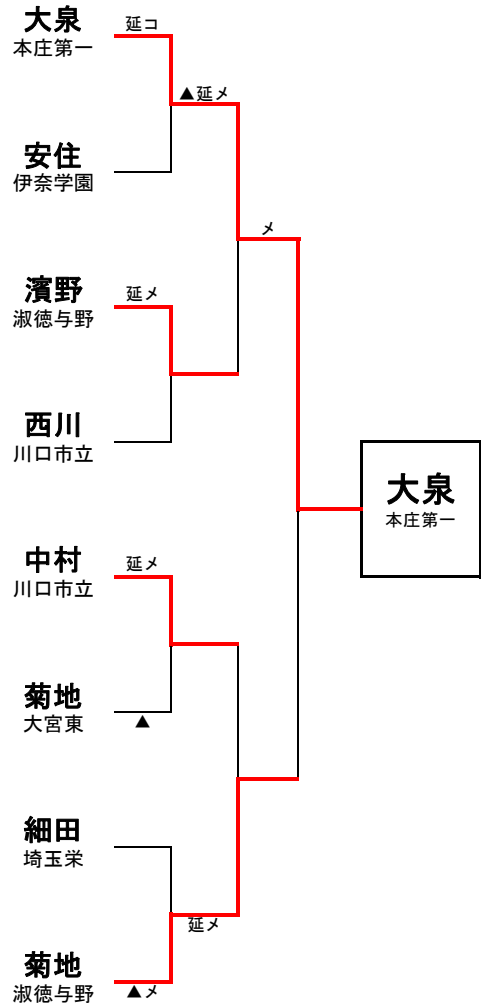

5・6位決定戦

中山	立教新座	メメ	コ	青澤	川口市立
----	------	----	---	----	------

決勝

北野	立教新座	メ		宇田川	埼玉栄
----	------	---	--	-----	-----

関東大会出場選手	北野真生 (立教新座高校)	宇田川雄生 (埼玉栄高校)
	乙川幸太郎 (山村学園高校)	秋山大騎 (川口市立高校)
関東高等学校剣道大会	6月7日～9日 東京都 東京武道館にて開催	

ベスト16

大 泉	本庄第一	メ		林	埼玉栄
安 住	伊奈学園	コ ▲	延長	佐々木	淑徳与野
濱 野	淑徳与野	メ ド	延長	メ 中 村	本庄第一
西 川	川口市立	メ	延長	佐々木	埼玉栄
中 村	川口市立	メ	延長	清 川	秩父農工科学
菊 地	大宮東	ド		室 岡	入間向陽
細 田	埼玉栄	コ ▲	延長	有 賀	星野
菊 地	淑徳与野	メ	延長 ▲	宮 原	川口市立

ベスト8 (準々決勝)

大 泉	本庄第一	コ	延長	安 住	伊奈学園
濱 野	淑徳与野	メ	延長	西 川	川口市立
中 村	川口市立	メ	延長 ▲	菊 地	大宮東
菊 地	淑徳与野	メ ▲		細 田	埼玉栄

ベスト4 (準決勝)

大 泉	本庄第一	メ ▲	延長	濱 野	淑徳与野
菊 地	淑徳与野	メ	延長	中 村	川口市立

3・4位決定戦

中 村	川口市立	メ		濱 野	淑徳与野
-----	------	---	--	-----	------

5・6位決定戦

細 田	埼玉栄	メ	延長	安 住	伊奈学園
-----	-----	---	----	-----	------

決 勝

大 泉	本庄第一	メ		菊 地	淑徳与野
-----	------	---	--	-----	------

◆準々決勝以上の記録◆

関東大会出場選手	大泉波音 (本庄第一高校)	菊地衿花 (淑徳与野高校)
	中村日香 (川口市立高校)	濱野笑朱 (淑徳与野高校)
関東高等学校剣道大会	6月7日~9日 東京都 東京武道館にて開催	