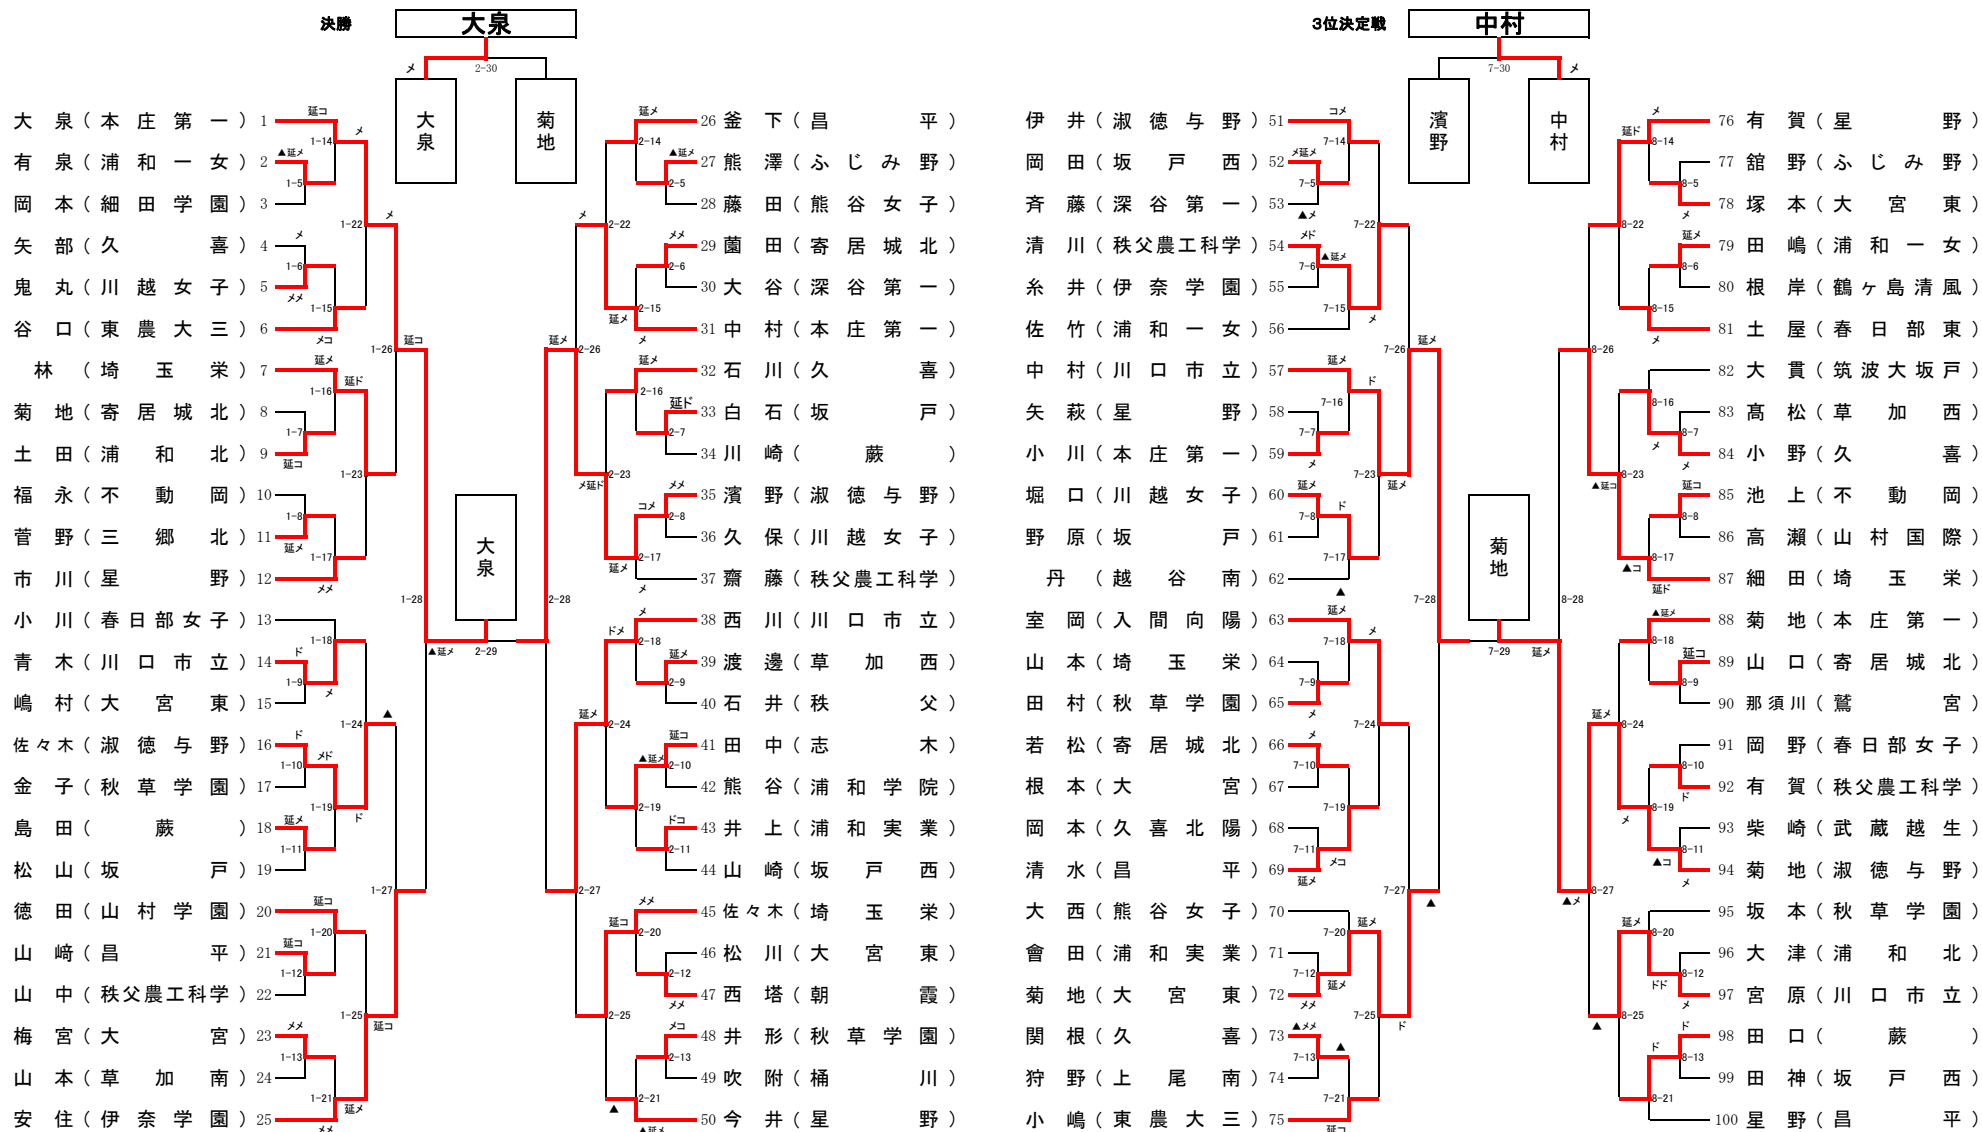

令和元年度 関東高等学校剣道大会埼玉県予選会 (女子個人の部)

令和元年5月8日(水) 於:埼玉県立武道館

順位決定戦

勝者 ←	1-28の敗者 (安住)	1-29	2-28の敗者 (西川)
←	7-28の敗者 (菊地)	8-29	8-28の敗者 (細田)