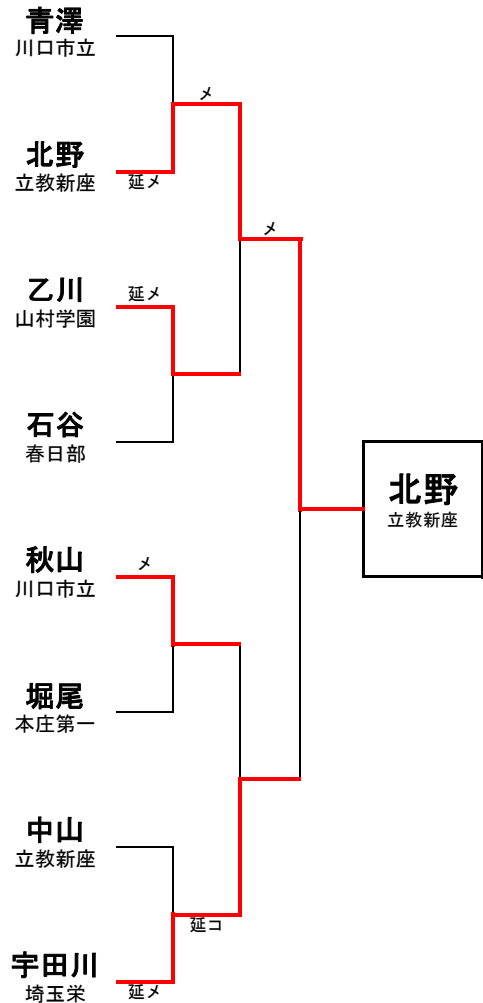

埼玉県高等学校・剣道大会の記録

(報道用)

大会名称	第66回 関東高等学校剣道大会埼玉県予選会 男子個人の部		
主催	埼玉県高等学校体育連盟	会場	埼玉県立武道館
開催年月日	令和元年 5月 8日 (水)		
参加学校数	男子	—	チーム
参加選手数	男子	141	名

ベスト16

青澤	川口市立	コ	延長	槻館	本庄第一
北野	立教新座	メ		恩田	不動岡
乙川	山村学園	ド	延長 ▲	星	埼玉栄
石谷	春日部	メ		沓掛	立教新座
秋山	川口市立	ドメ	延長 (メ)	塚本	春日部
堀尾	本庄第一	メメ		松井	浦和
中山	立教新座	メ		高野	東農大三
宇田川	埼玉栄	メ		小倉	不動岡

◆準々決勝以上の記録◆

ベスト8 (準々決勝)

北野	立教新座	メ	延長	青澤	川口市立
乙川	山村学園	メ	延長	石谷	春日部
秋山	川口市立	メ		堀尾	本庄第一
宇田川	埼玉栄	メ	延長	中山	立教新座

ベスト4 (準決勝)

北野	立教新座	メ		乙川	山村学園
宇田川	埼玉栄	コ	延長	秋山	川口市立

3・4位決定戦

乙川	山村学園	メメ	ド	秋山	川口市立
----	------	----	---	----	------

5・6位決定戦

中山	立教新座	メメ	コ	青澤	川口市立
----	------	----	---	----	------

決勝

北野	立教新座	メ		宇田川	埼玉栄
----	------	---	--	-----	-----

関東大会出場選手	北野真生 (立教新座高校)	宇田川雄生 (埼玉栄高校)
	乙川幸太郎 (山村学園高校)	秋山大騎 (川口市立高校)
関東高等学校剣道大会	6月7日～9日 東京都 東京武道館にて開催	

# 令和元年度 関東高等学校剣道大会埼玉県予選会 (男子個人の部)

令和元年5月8日(水) 於:埼玉県立武道館