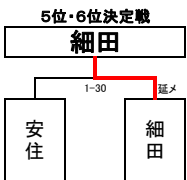

令和元年度 関東高等学校剣道大会埼玉県予選会 (女子個人の部)

令和元年5月8日(水) 於:埼玉県立武道館

順位決定戦

勝者 ←	1-28の敗者 (安住)	1-29	2-28の敗者 (西川)
←	7-28の敗者 (菊地)	8-29	8-28の敗者 (細田)