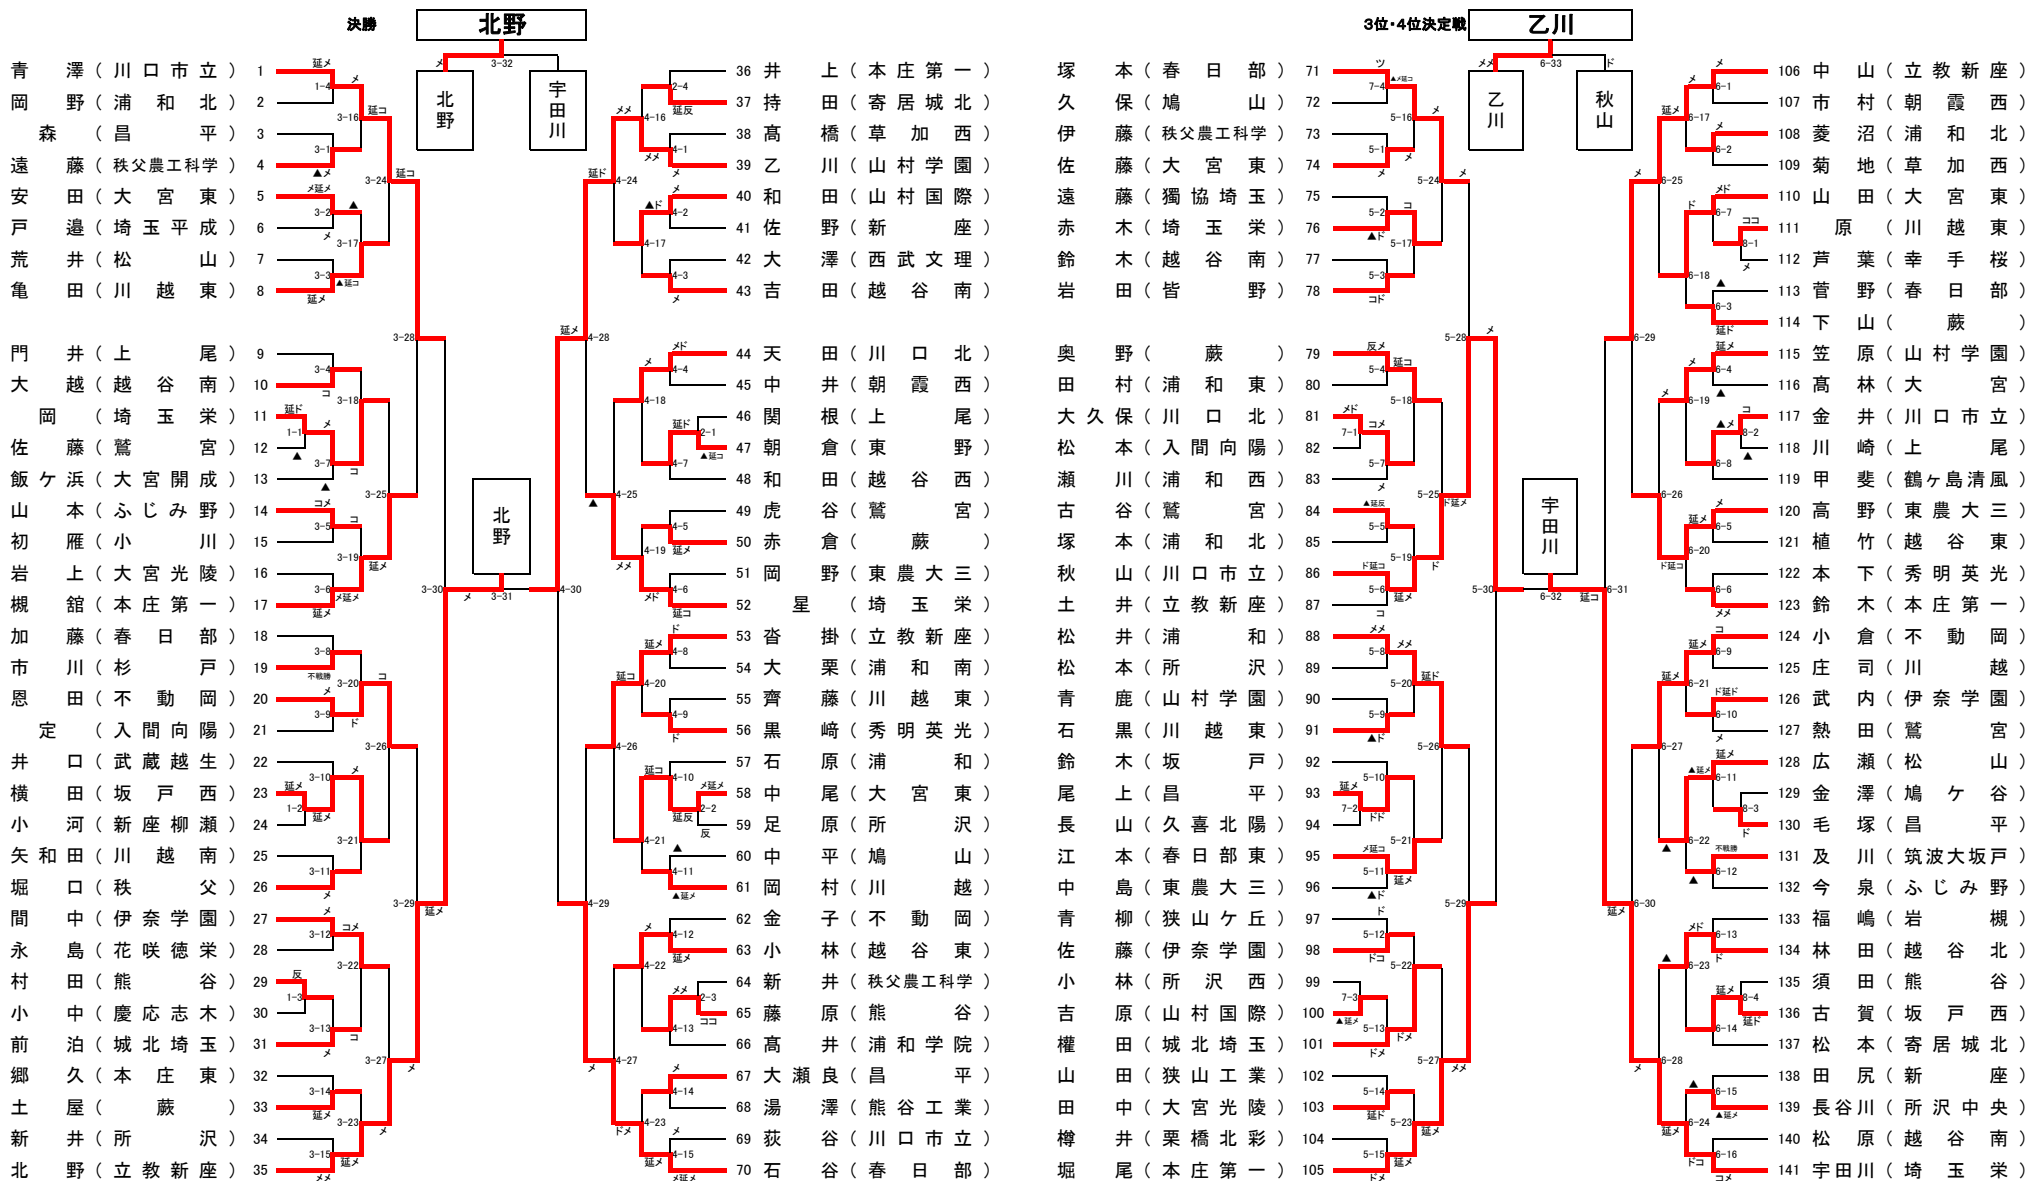

令和元年度 関東高等学校剣道大会埼玉県予選会 (男子個人の部)

令和元年5月8日(水) 於:埼玉県立武道館

順位決定戦

3-30 の敗者 (青澤)	4-31	4-30 の敗者 (石谷)
5-30 の敗者 (堀尾)	5-31	6-31 の敗者 (中山)

勝者 ← ←