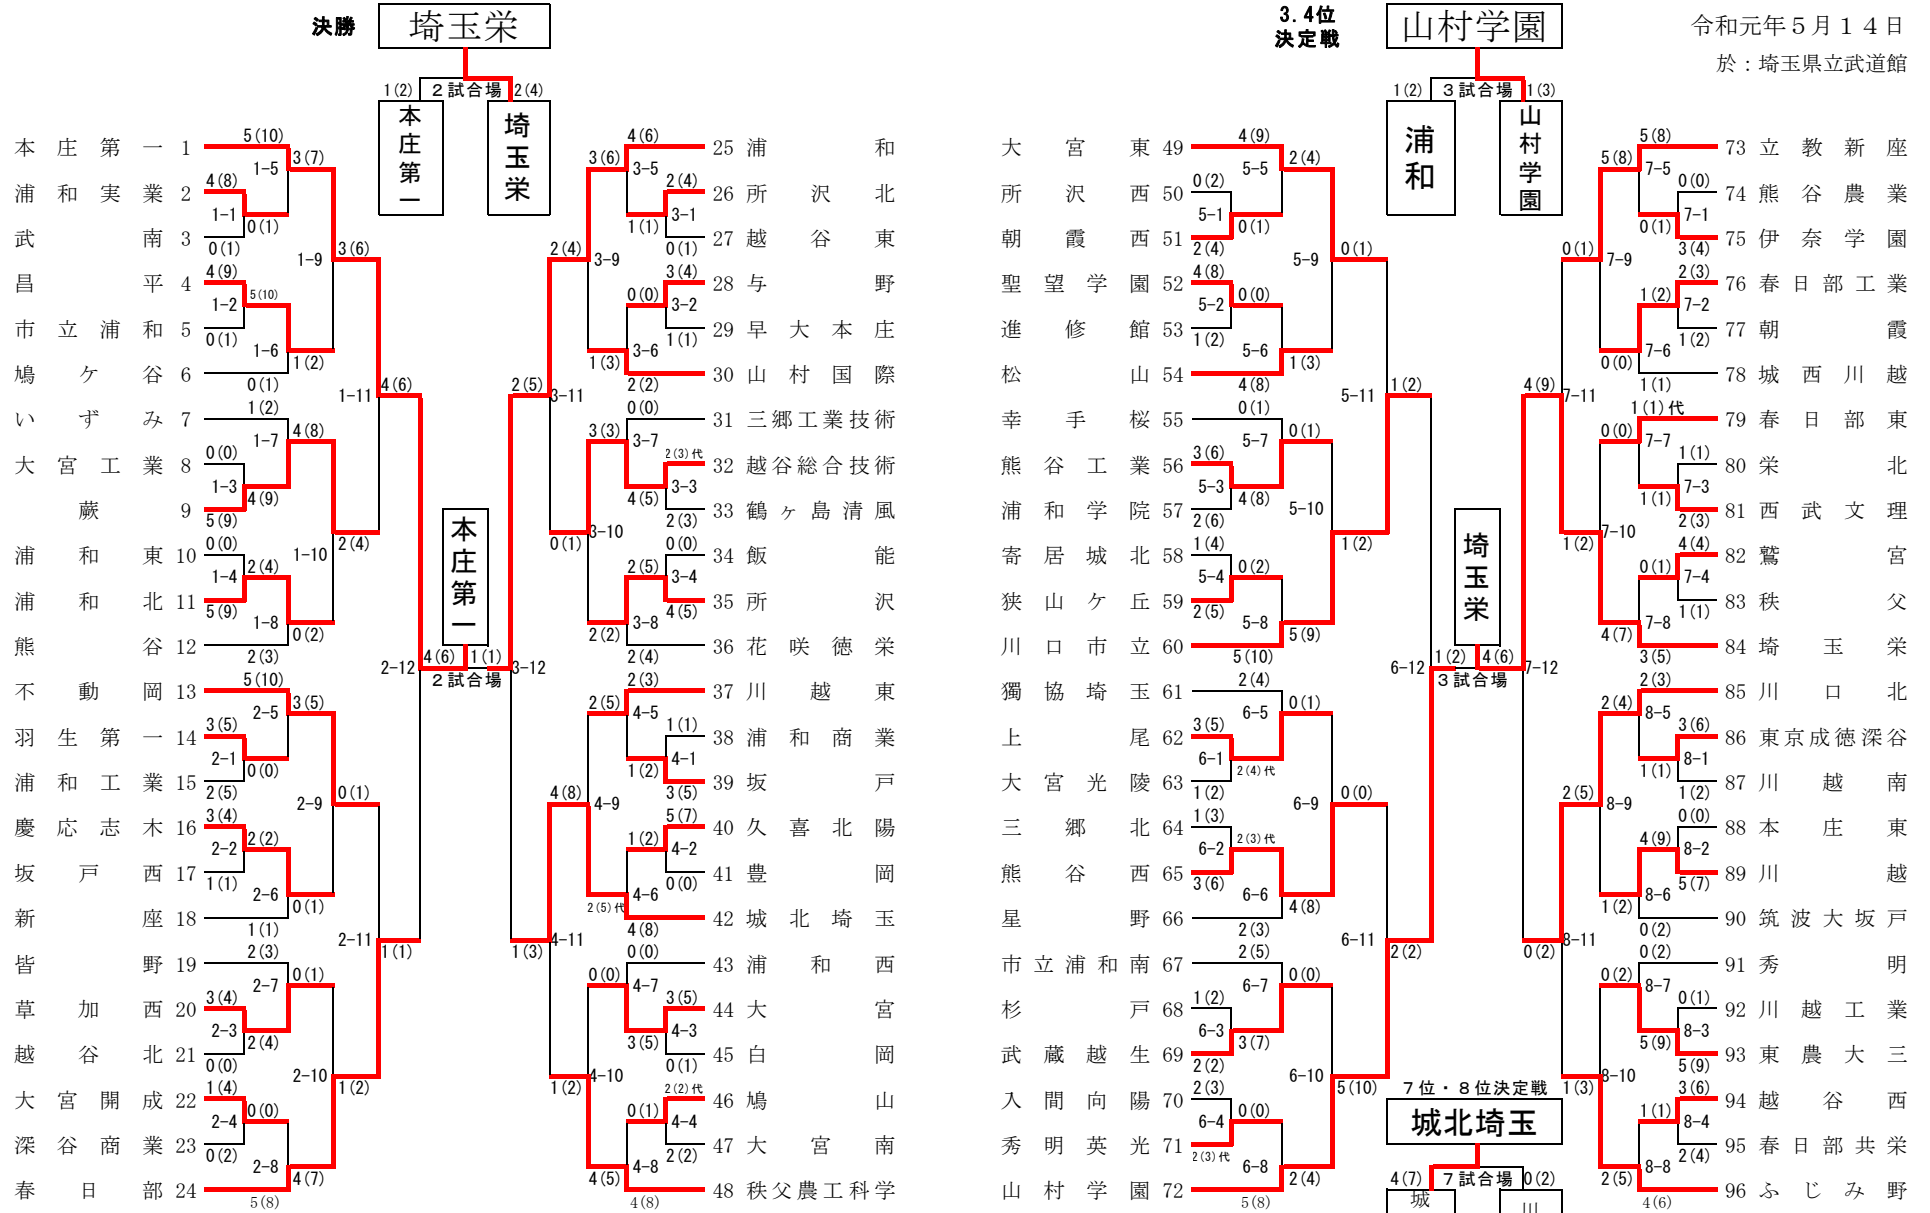

令和元年度 関東高等学校剣道大会県予選会 (男子団体の部)

令和元年5月14日
於：埼玉県立武道館

優勝権獲得 ← 勝者
順位決定戦 (5~8位) 第6・7試合場
春日部 2(2) 1(1) 城北埼玉 5
川口市立 3(5) 1(2) 川口北
敗者 → 7位・8位決定戦

城北埼玉
川口北