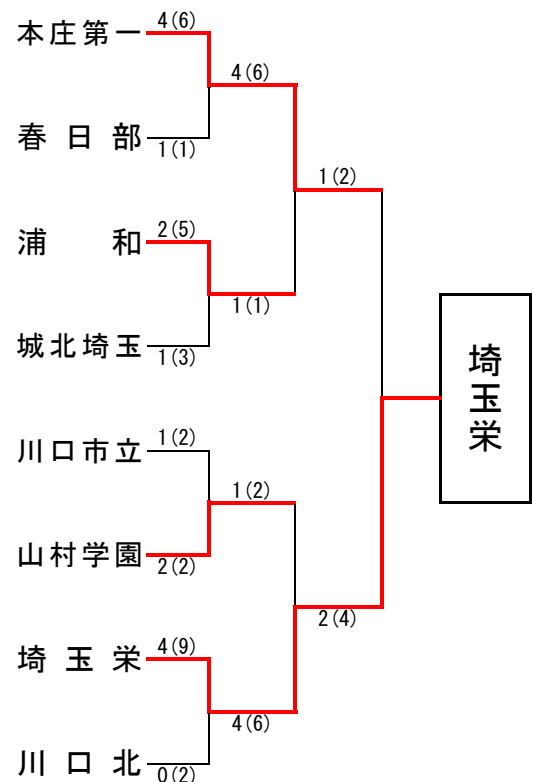

埼玉県高等学校・剣道大会の記録 (報道用)

大会名称	第66回 関東高等学校剣道大会埼玉県予選会 男子団体の部		
主催	埼玉県高等学校体育連盟	会場	埼玉県立武道館
開催年月日	令和元年 5月 14日 (火)		
参加学校数	男子	96	チーム
参加選手数	男子	768	名

ベスト16

本庄第一	3(6)	2(4)	蕨
春日部	1(2)	0(1)	不動岡
浦和	2(4)	0(1)	越谷総合技術
城北埼玉	4(8)	1(2)	秩父農工科学
川口市立	1(2)	0(1)	大宮東
山村学園	5(10)	0(0)	熊谷西
埼玉栄	1(2)	0(1)	立教新座
川口北	2(5)	1(3)	ふじみ野

本庄第一	4(6)	1(1)	春日部
浦和	2(5)	1(3)	城北埼玉
山村学園	2(2)	1(2)	川口市立
埼玉栄	4(9)	0(2)	川口北

ベスト4 (準決勝)

本庄第一	4(6)	1(1)	浦和
埼玉栄	4(6)	1(2)	山村学園

校名(計)	埼玉栄	2(4)	1(2)	本庄第一
先鋒	星	延長		鈴木
次鋒	井上	×ド		入君
中堅	赤木	▲	×(×)	井上
副将	宇田川	延長		堀尾
大将	岡	×コ		槻館
代表者戦				

3・4位決定戦

山村学園	1(3)	1(2)	浦和
------	------	------	----

出場校決定戦

順位決定	春日部	2(2)	1(1)	城北埼玉
	川口市立	3(5)	1(2)	川口北
7・8位	城北埼玉	4(7)	0(2)	川口北

◆準々決勝以上の記録◆

◆ 埼玉栄高等学校 (4年ぶり23回目の優勝)

関東大会	① 埼玉栄高校	② 本庄第一高校	③ 山村学園高校	④ 埼玉県立浦和高校
出場校	⑤ 埼玉県立春日部高校	⑥ 川口市立高校	⑦ 城北埼玉高校	
関東高等学校剣道大会 6月7日~9日 東京都 東京武道館にて開催				