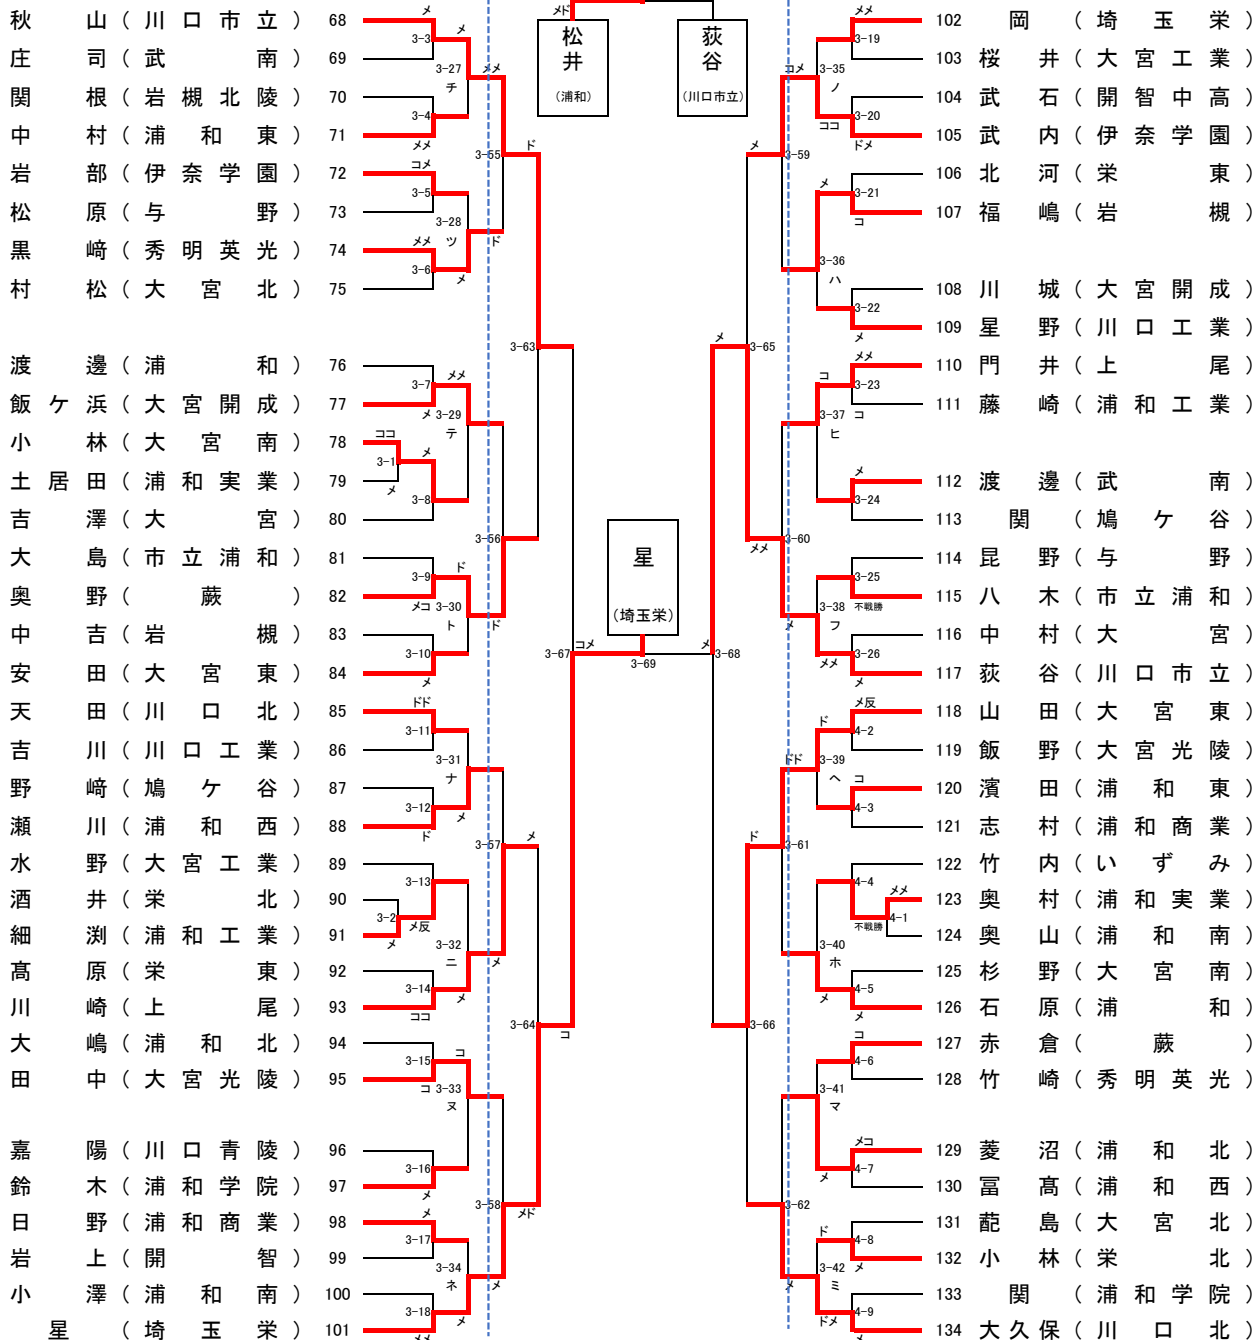

平成31年度 南部支部高等学校剣道大会

平成31年4月21日(日)

場所 伊奈学園総合高等学校

【男子個人の部②】

3位決定戦

松井

平成31年度 南部支部高等学校剣道大会

平成31年4月21日(日)

場所 伊奈学園総合高等学校

【女子個人の部②】