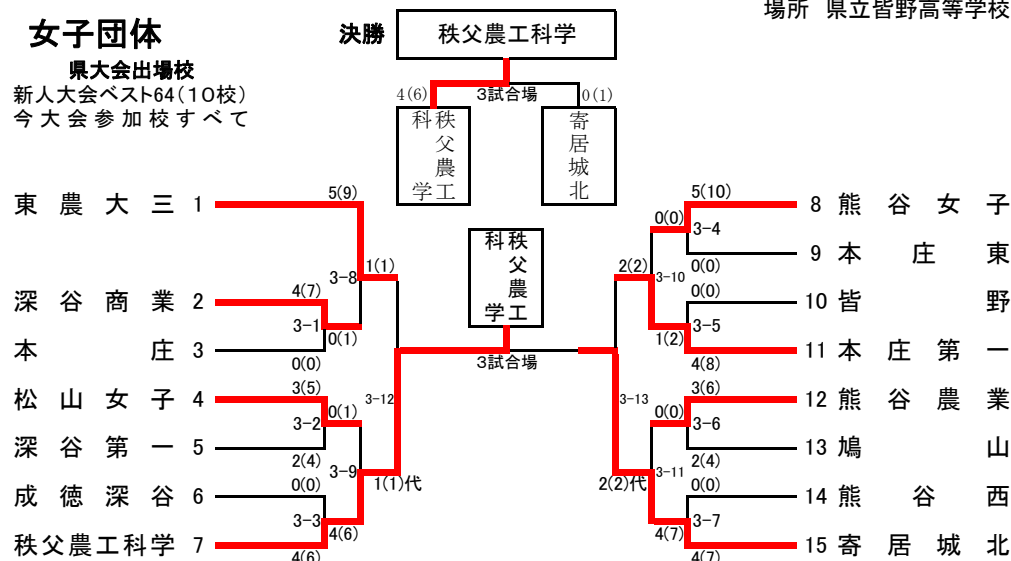

平成31年度 春季北部支部高校剣道大会 (男女団体)

平成31年4月20日(土)

場所 県立皆野高等学校

男子団体

県大会出場校
新人大会ベスト64(11校)
出場権獲得決定戦6校

県大会出場権獲得決定戦

男子決勝

校名	先	次	中	副	大	勝数	本数	勝負
本庄第一	鈴木	入君	遠藤	堀尾	槻館	3	3	○
秩父農工	上野	伊藤	遠藤	加藤	星野	0	1	

女子団体

県大会出場校
新人大会ベスト64(10校)
今大会参加校すべて

女子決勝

校名	先	次	中	副	大	勝数	本数	勝負
秩父農工	有賀	岩田	山中	齋藤	清川	4	6	○
寄居城北	本木	進藤	藺田	若松	山口	0	1	

男女入賞校

	男子	女子
優勝	本庄第一高等学校	秩父農工科学高等学校
準優勝	秩父農工科学高等学校	寄居城北高等学校
第3位	熊谷高等学校	東京農業大学第三高等学校
	松山高等学校	本庄第一高等学校