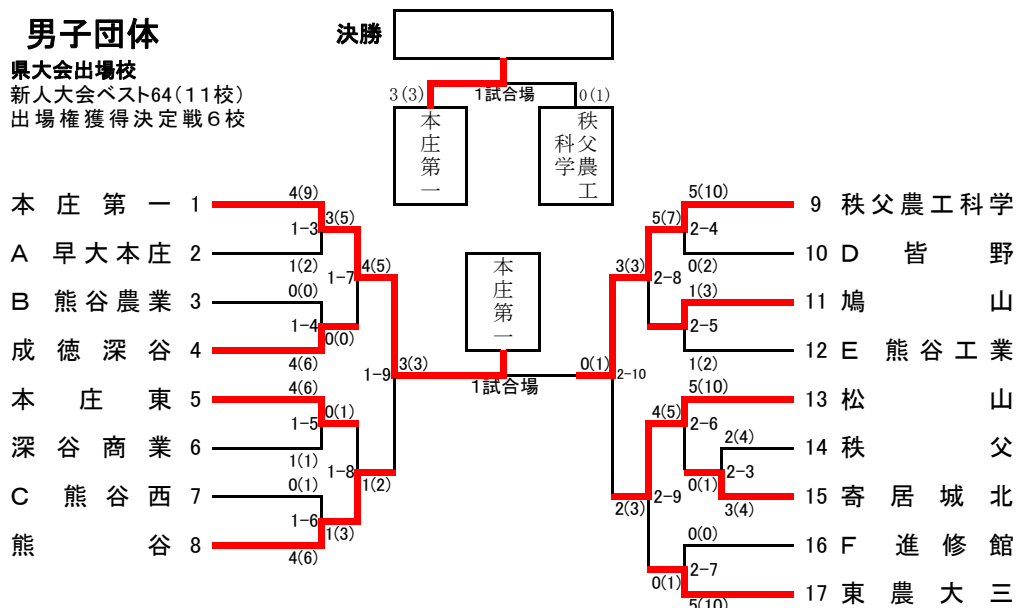

平成31年度 春季北部支部高校剣道大会 (男女団体)

平成31年4月20日(土)

場所 県立皆野高等学校

男子団体

県大会出場校
新人大会ベスト64(11校)
出場権獲得決定戦6校

県大会出場権獲得決定戦

男子決勝

校名	先	次	中	副	大	勝数	本数	勝負
本庄第一	鈴木	入君	遠藤	堀尾	槻館	3	3	○
秩父農工	上野	伊藤	遠藤	加藤	星野	0	1	

女子団体

県大会出場校
新人大会ベスト64(10校)
今大会参加校すべて

女子決勝

校名	先	次	中	副	大	勝数	本数	勝負
秩父農工	有賀	岩田	山中	齋藤	清川	4	6	○
寄居城北	本木	進藤	藺田	若松	山口	0	1	

男女入賞校

	男子	女子
優勝	本庄第一高等学校	秩父農工科学高等学校
準優勝	秩父農工科学高等学校	寄居城北高等学校
第3位	熊谷高等学校	東京農業大学第三高等学校
	松山高等学校	本庄第一高等学校