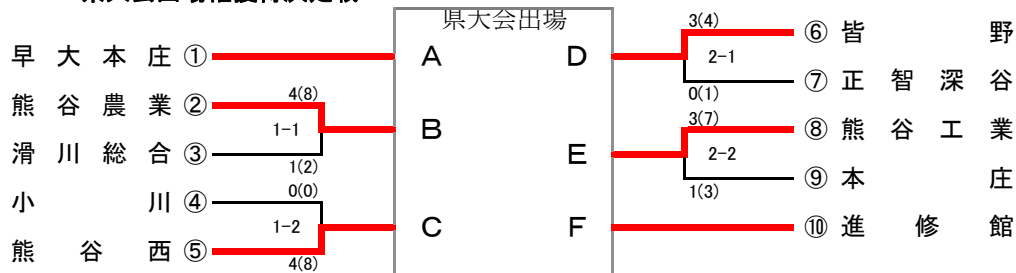

平成31年度 春季北部支部高校剣道大会 (男女団体)

平成31年4月20日(土)

場所 県立皆野高等学校

男子団体

県大会出場校
新人大会ベスト64(11校)
出場権獲得決定戦6校

県大会出場権獲得決定戦

男子決勝

校名	先	次	中	副	大	勝数	本数	勝負
本庄第一	鈴木	入君	遠藤	堀尾	槻館	3	3	○
秩父農工	上野	伊藤	遠藤	加藤	星野	0	1	