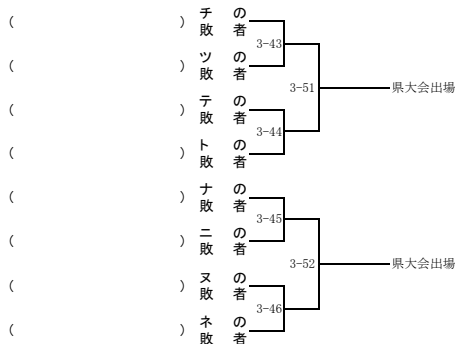

平成31年度 南部支部高等学校剣道大会

平成31年4月21日(日)

場所 伊奈学園総合高等学校

【男子個人の部①】

平成31年度 南部支部高等学校剣道大会

平成31年4月21日(日)

場所 伊奈学園総合高等学校

【男子個人の部②】

3位決定戦

平成31年度 南部支部高等学校剣道大会

平成31年4月21日(日)

場所 伊奈学園総合高等学校

【女子個人の部①】

決勝