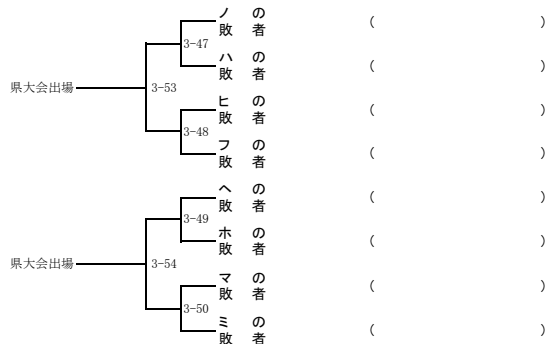

平成31年度 南部支部高等学校剣道大会

平成31年4月21日(日)

場所 伊奈学園総合高等学校

【男子個人の部②】

3位決定戦