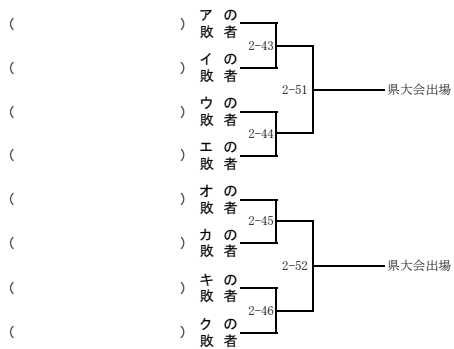

平成31年度 南部支部高等学校剣道大会

平成31年4月21日(日)

場所 伊奈学園総合高等学校

【男子個人の部①】

平成31年度 南部支部高等学校剣道大会

平成31年4月21日(日)

場所 伊奈学園総合高等学校

【男子個人の部②】

3位決定戦

平成31年度 南部支部高等学校剣道大会

平成31年4月21日(日)

場所 伊奈学園総合高等学校

【女子個人の部①】

決勝