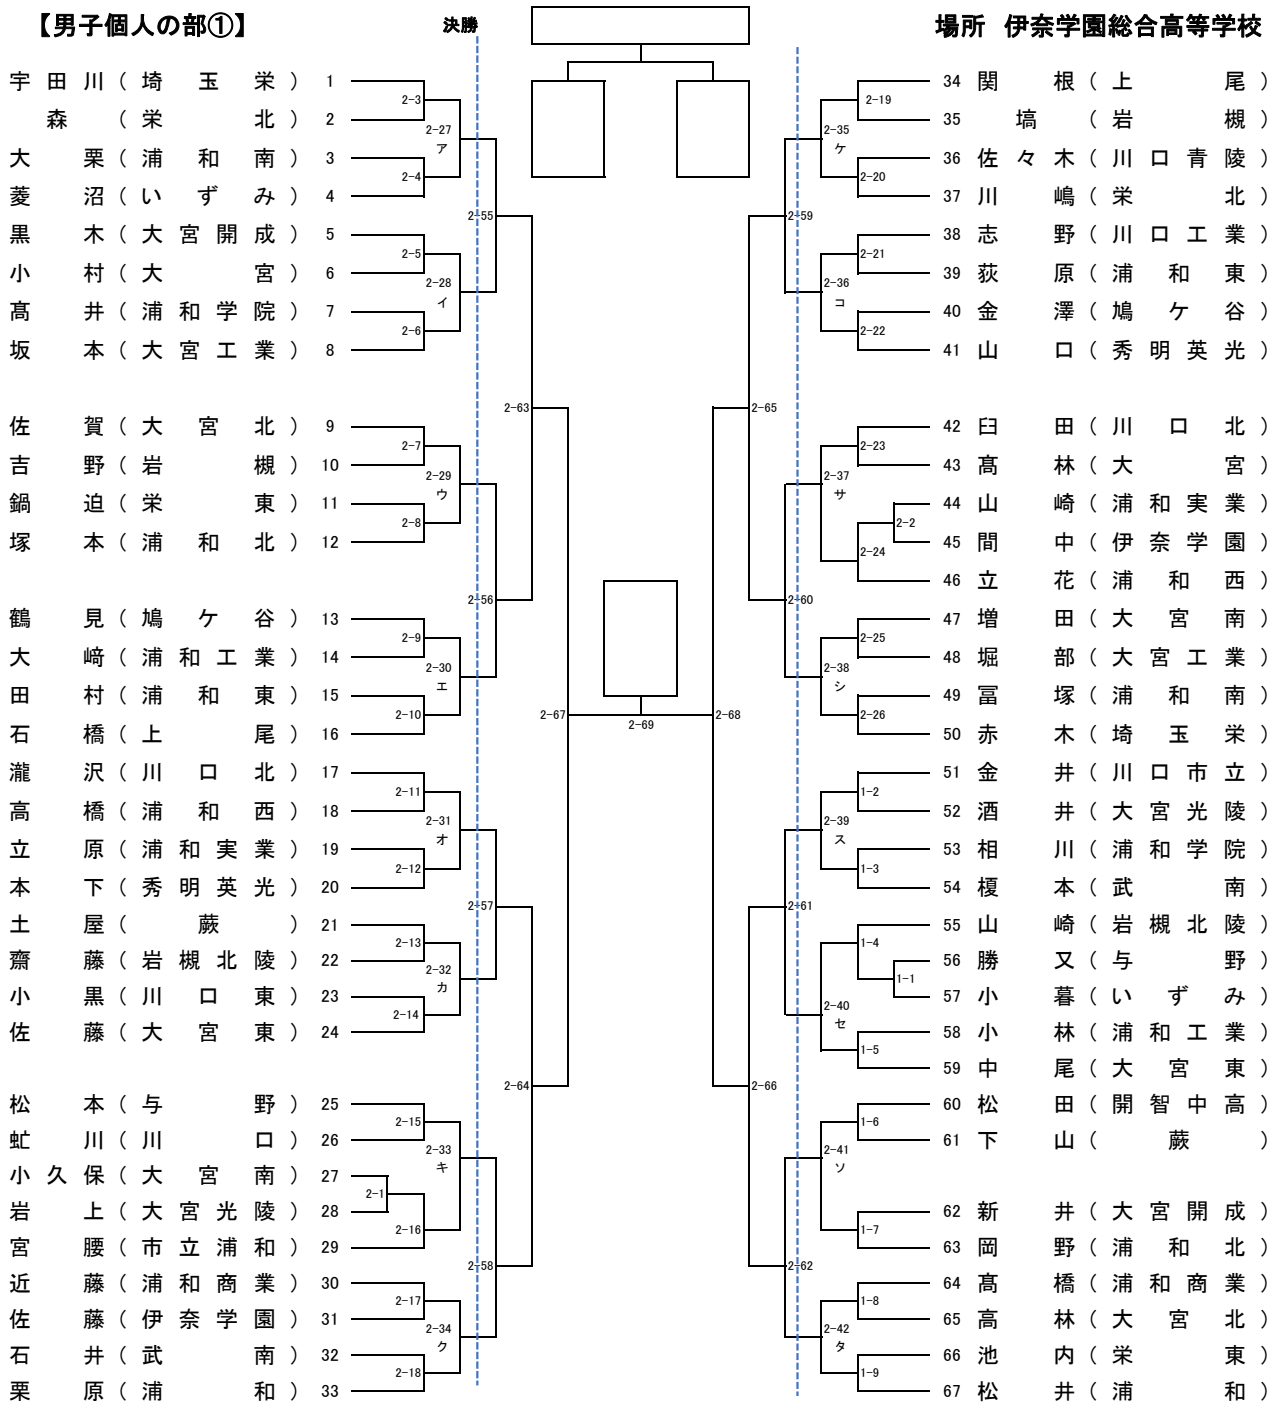

平成31年度 南部支部高等学校剣道大会

平成31年4月21日(日)

場所 伊奈学園総合高等学校

【男子個人の部①】

平成31年度 南部支部高等学校剣道大会

平成31年4月21日(日)

場所 伊奈学園総合高等学校

【男子個人の部②】

3位決定戦

平成31年度 南部支部高等学校剣道大会

平成31年4月21日(日)

場所 伊奈学園総合高等学校

【女子個人の部①】

決勝