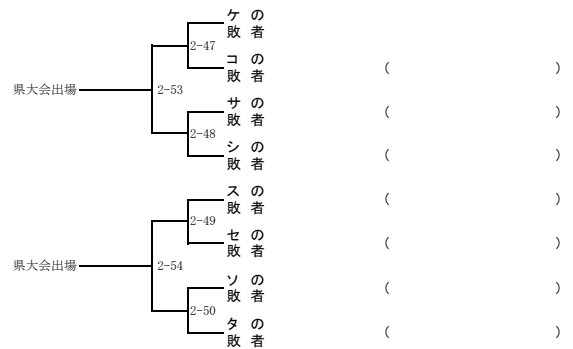

平成31年度 南部支部高等学校剣道大会

平成31年4月21日(日)

場所 伊奈学園総合高等学校

【男子個人の部①】

平成31年度 南部支部高等学校剣道大会

平成31年4月21日(日)

場所 伊奈学園総合高等学校

【男子個人の部②】