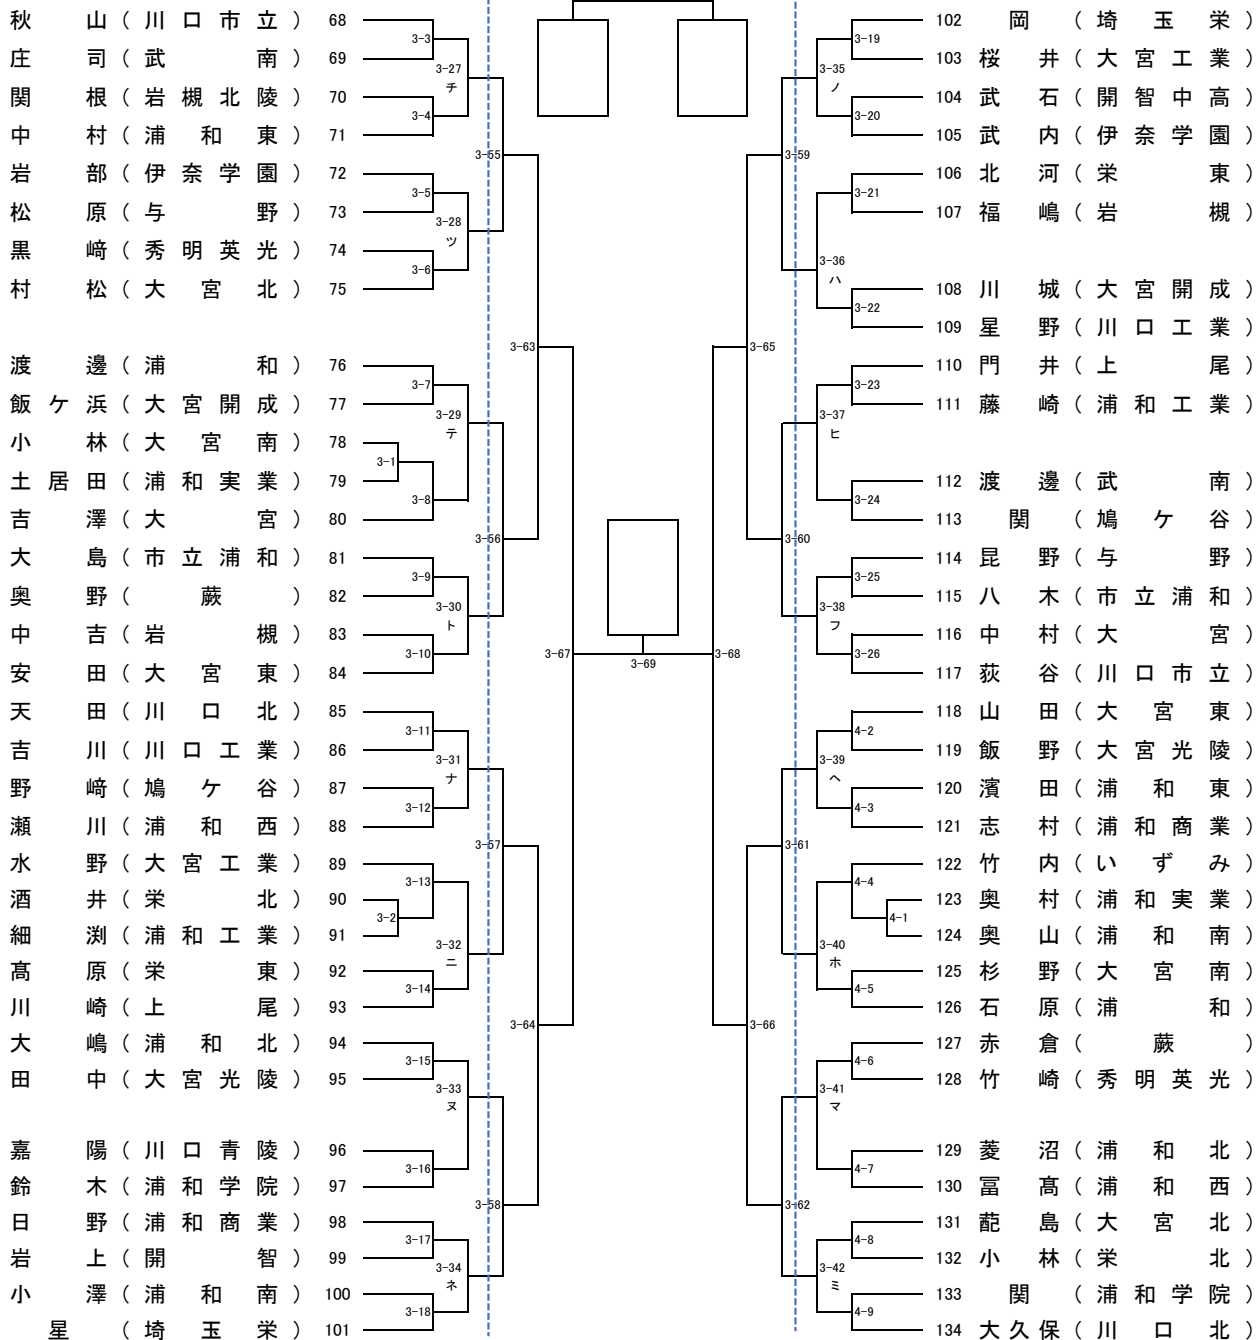

平成31年度 南部支部高等学校剣道大会

平成31年4月21日(日)

場所 伊奈学園総合高等学校

【男子個人の部①】

平成31年度 南部支部高等学校剣道大会

平成31年4月21日(日)

場所 伊奈学園総合高等学校

【男子個人の部②】

3位決定戦

平成31年度 南部支部高等学校剣道大会

平成31年4月21日(日)

場所 伊奈学園総合高等学校

【女子個人の部①】

決勝