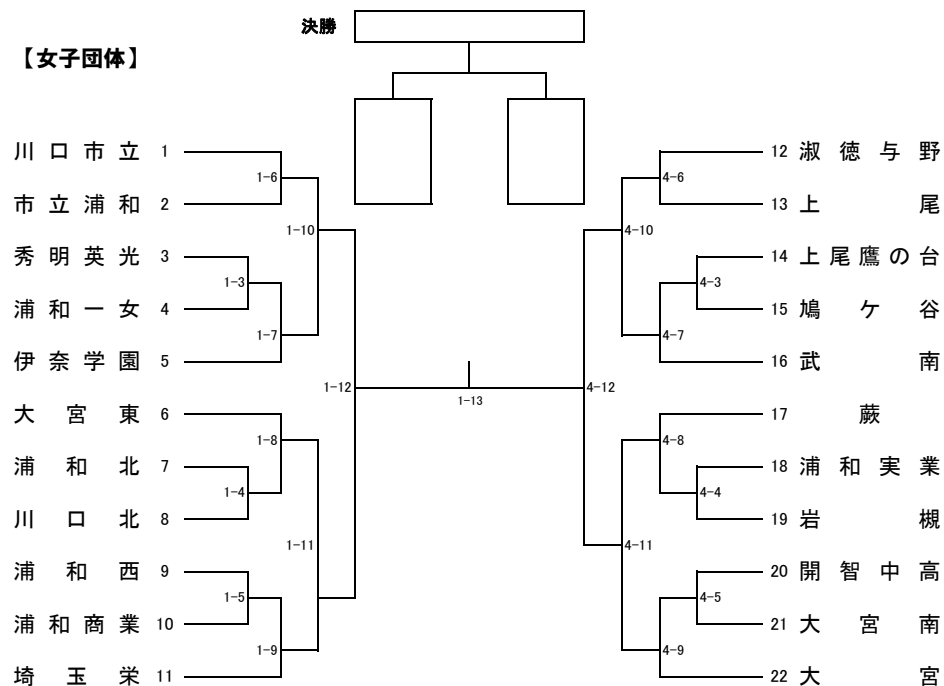

平成31年度 南部支部高等学校剣道大会

平成31年4月20日(土) 場所 大宮東高等学校

【男子団体】

【女子団体】

男子決勝

校名	先鋒	次鋒	中堅	副将	大将	勝数	勝本数	勝敗

女子決勝

校名	先鋒	次鋒	中堅	副将	大将	勝数	勝本数	勝敗

	男子	女子
優勝		
第2位		
第3位		