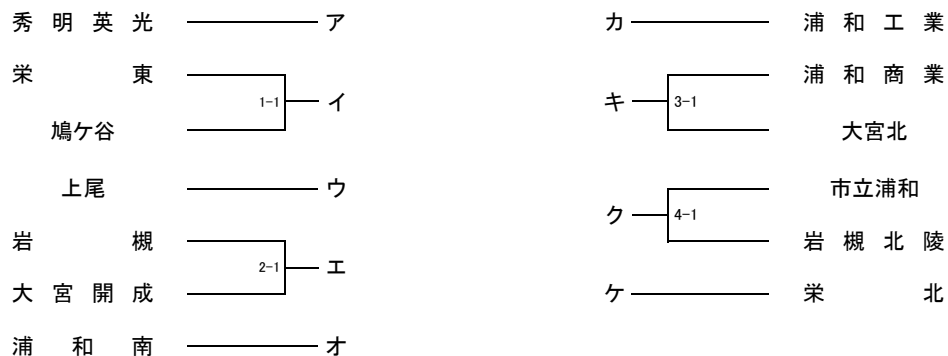

平成31年度 南部支部高等学校剣道大会

平成31年4月20日(土) 場所 大宮東高等学校

【男子団体】

【女子団体】

男子決勝

校名	先鋒	次鋒	中堅	副将	大将	勝数	勝本数	勝敗

女子決勝

校名	先鋒	次鋒	中堅	副将	大将	勝数	勝本数	勝敗