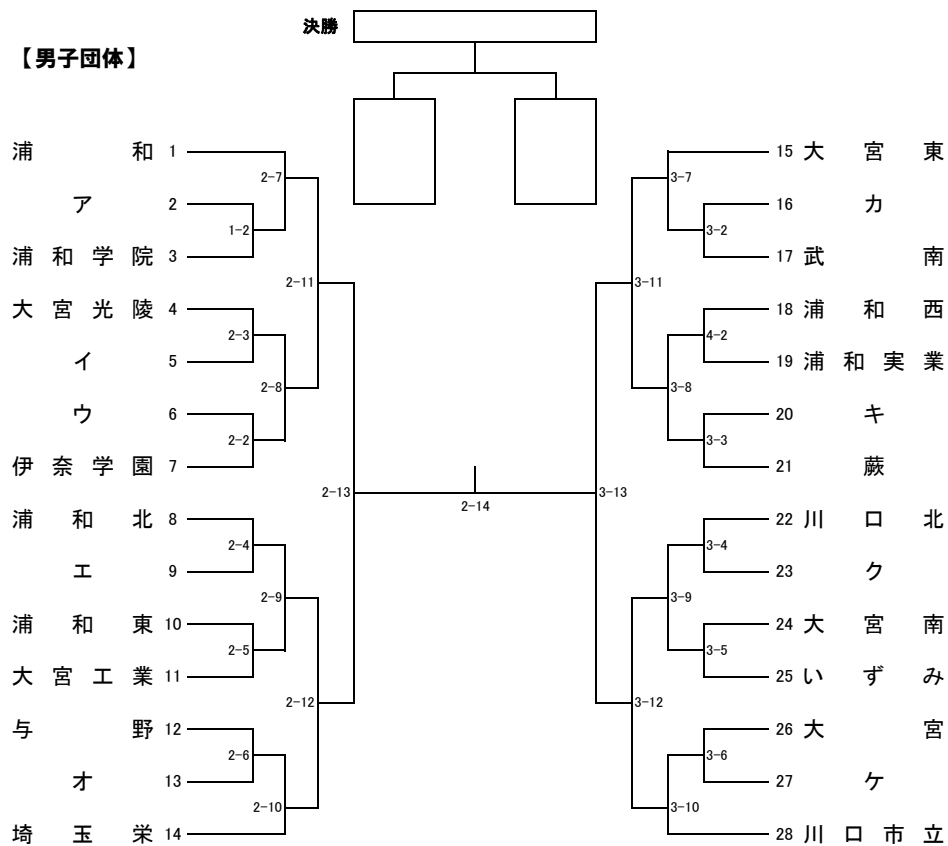

平成31年度 南部支部高等学校剣道大会

平成31年4月20日(土) 場所 大宮東高等学校

【男子団体】

【女子団体】

男子決勝

校名	先鋒	次鋒	中堅	副将	大将	勝数	勝本数	勝敗

女子決勝

校名	先鋒	次鋒	中堅	副将	大将	勝数	勝本数	勝敗

	男子	女子
優勝		
第2位		
第3位		