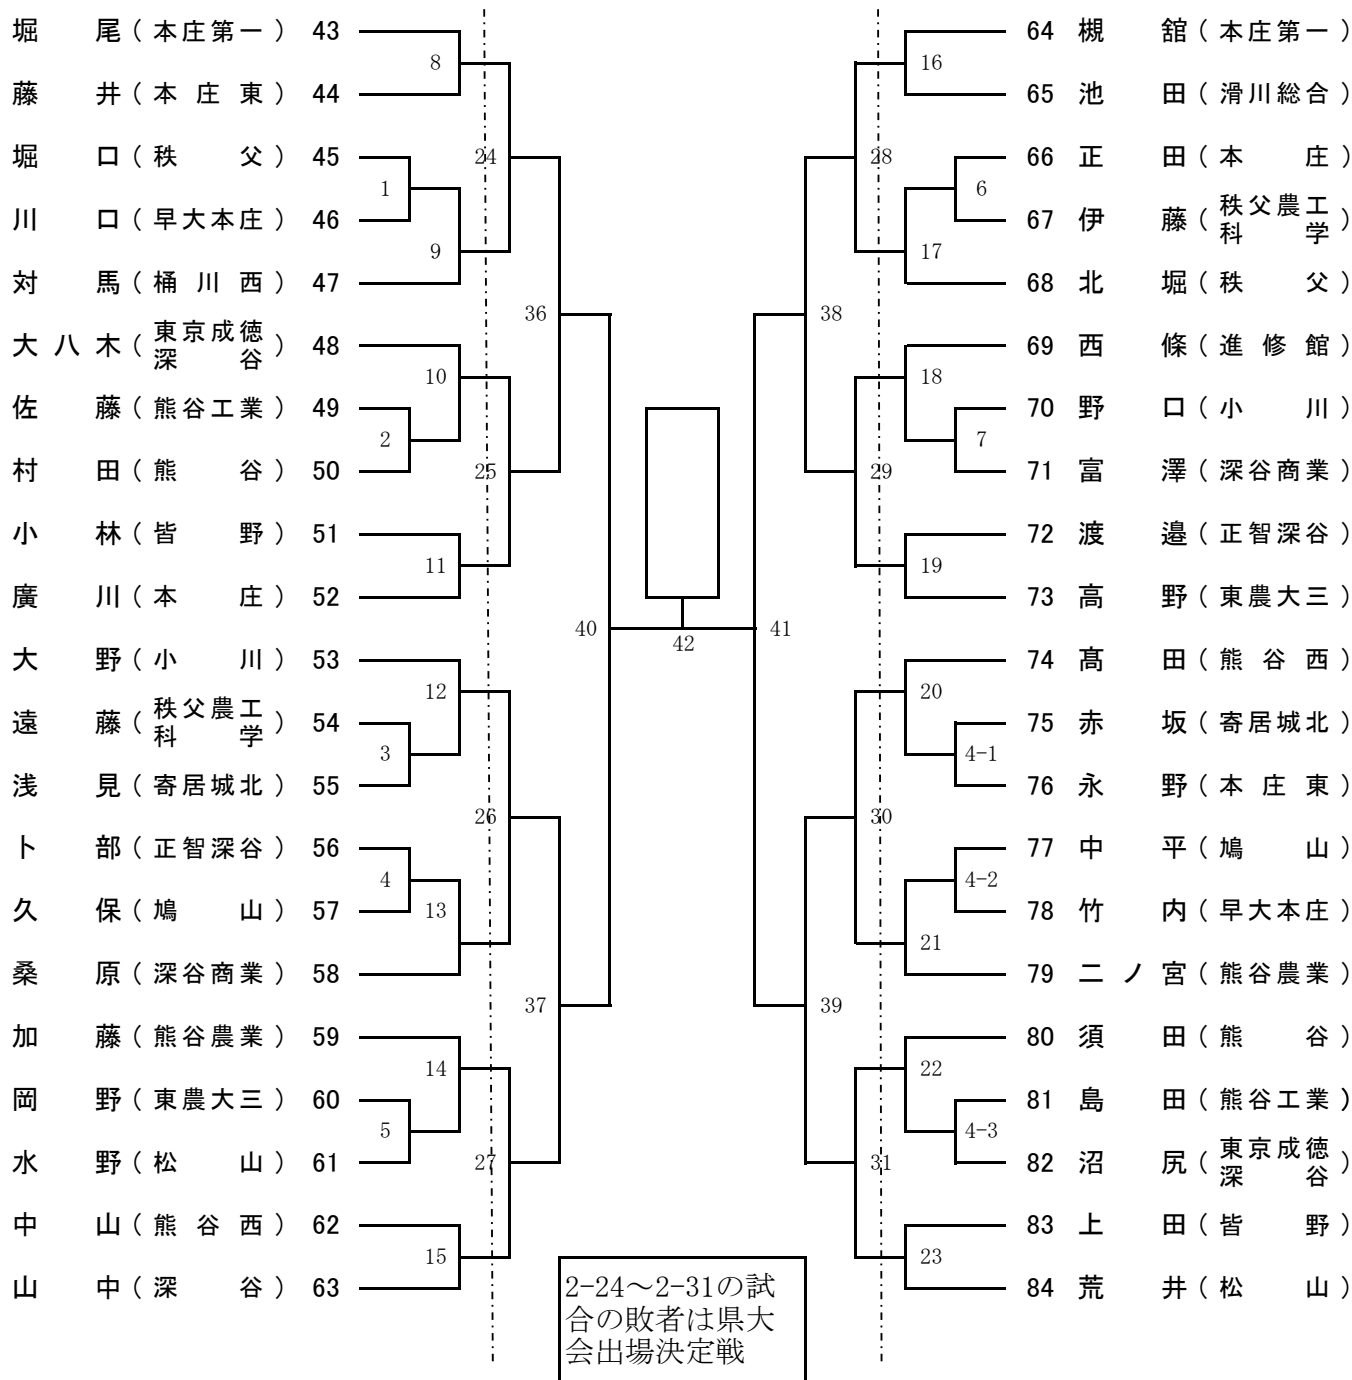

# 平成31年度関東大会・北部予選会男子個人の部①

平成31年4月21日(日)  
県立皆野高等学校

**県大会出場決定戦**

## 第2試合場