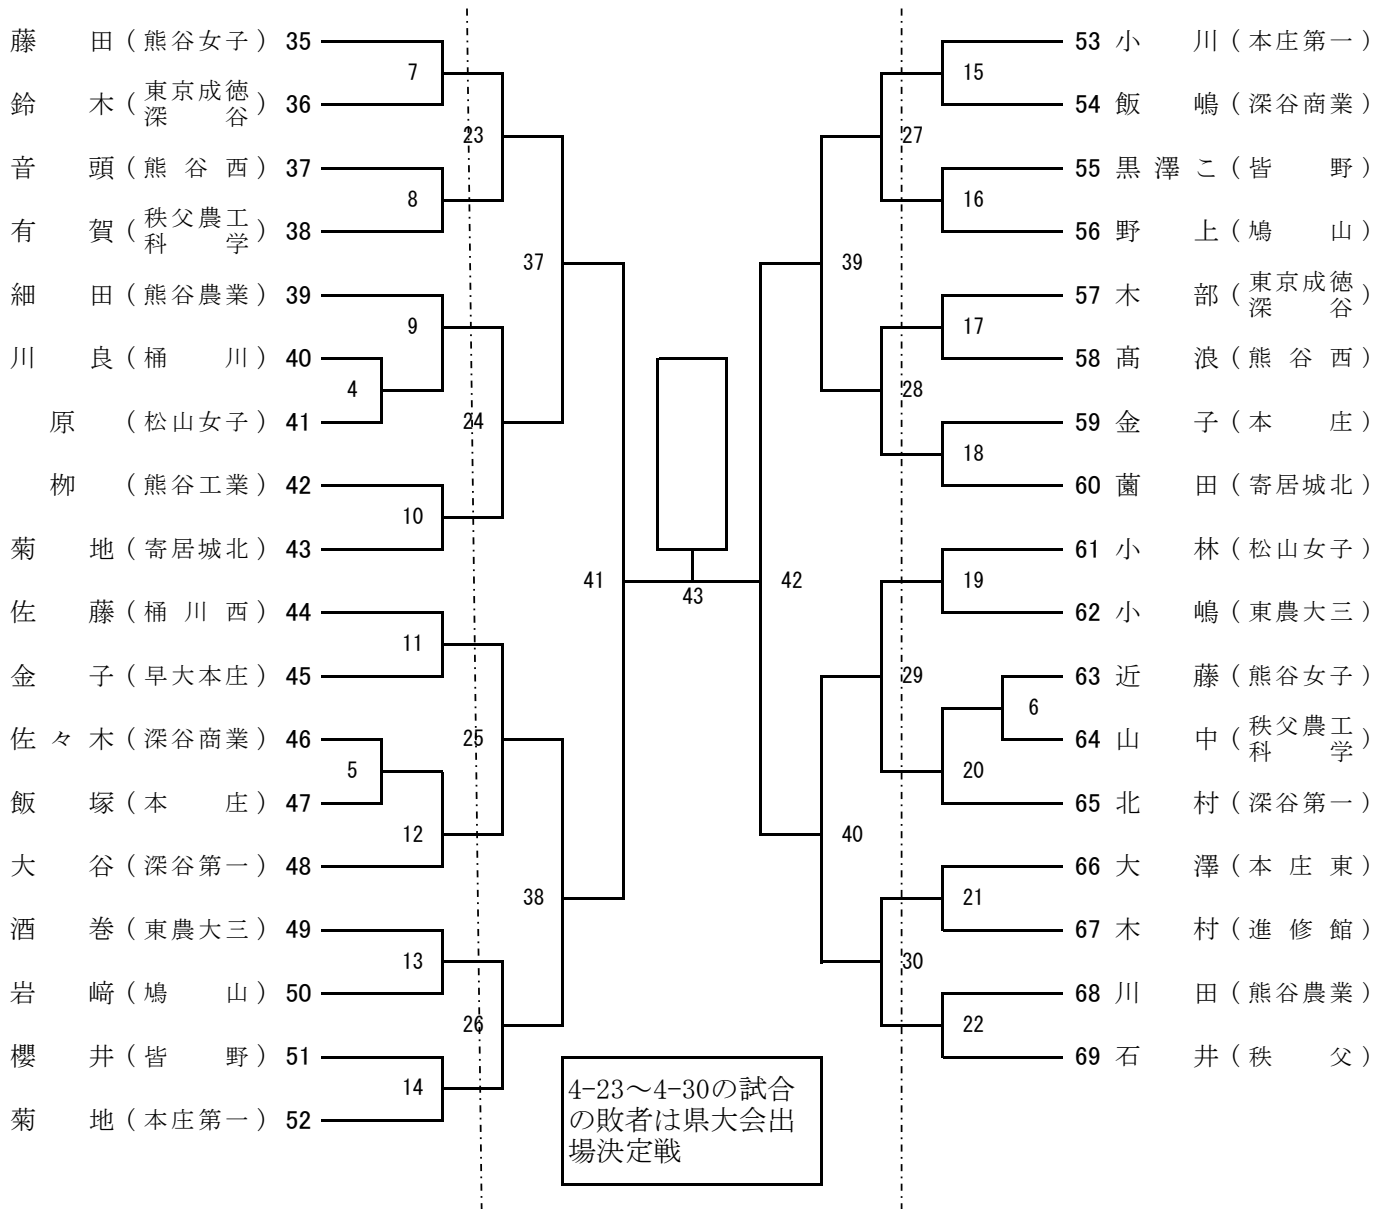

平成31年度関東大会・北部予選会女子個人の部②

平成31年4月21日(日)
県立皆野高等学校

第4試合場

第4試合場