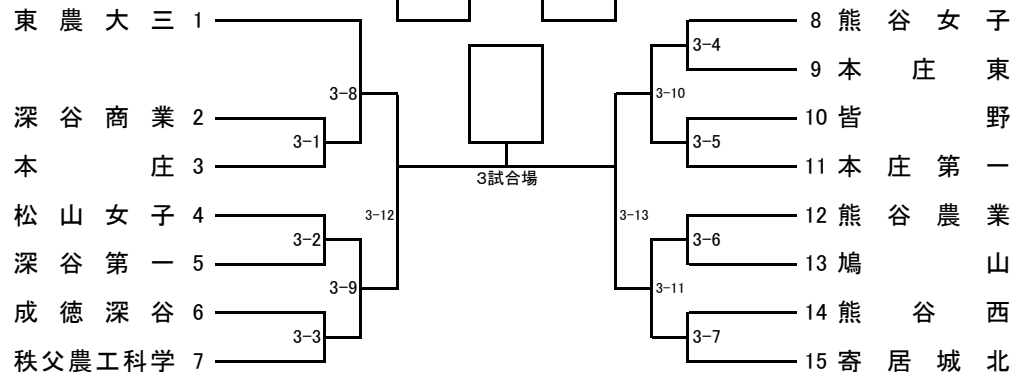

平成31年度 春季北部支部高校剣道大会 (男女団体)

平成31年4月20日(土)

場所 県立皆野高等学校

男子団体

県大会出場校
新人大会ベスト64(11校)
出場権獲得決定戦6校

県大会出場権獲得決定戦

男子決勝

校名	先	次	中	副	大	勝数	本数	勝負

女子団体

県大会出場校
新人大会ベスト64(10校)
今大会参加校すべて

女子決勝

校名	先	次	中	副	大	勝数	本数	勝負

男女入賞校

	男子	女子
優勝		
準優勝		
第3位		