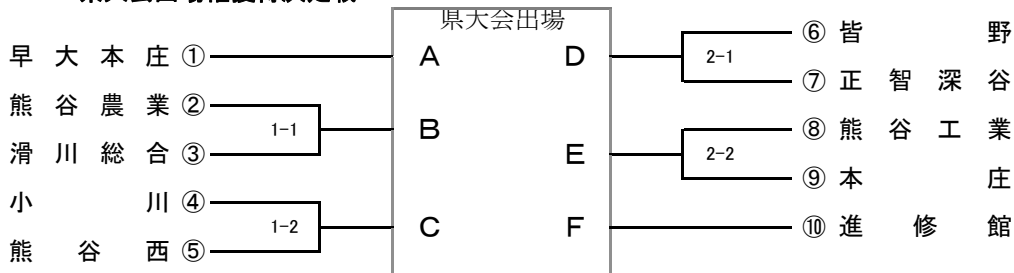

平成31年度 春季北部支部高校剣道大会 (男女団体)

平成31年4月20日(土)

場所 県立皆野高等学校

男子団体

県大会出場校
新人大会ベスト64(11校)
出場権獲得決定戦6校

県大会出場権獲得決定戦

男子決勝

校名	先	次	中	副	大	勝数	本数	勝負