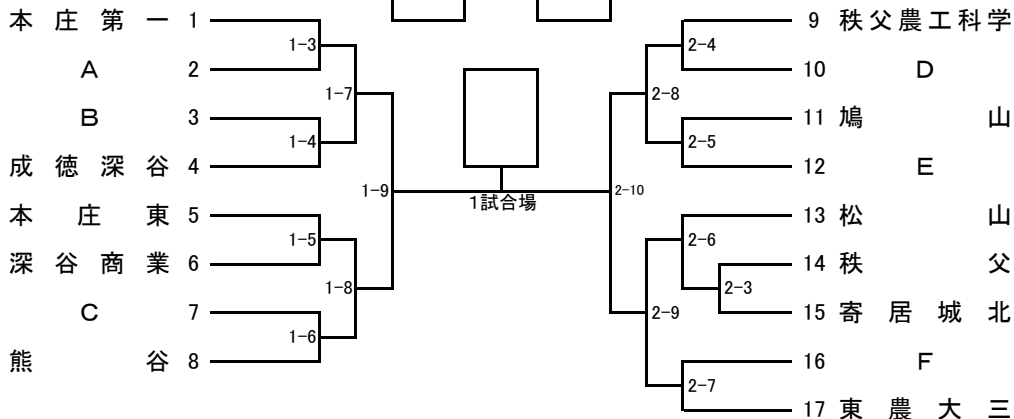

平成31年度 春季北部支部高校剣道大会 (男女団体)

平成31年4月20日(土)

場所 県立皆野高等学校

男子団体

県大会出場校
新人大会ベスト64(11校)
出場権獲得決定戦6校

県大会出場権獲得決定戦

男子決勝

校名	先	次	中	副	大	勝数	本数	勝負

女子団体

県大会出場校
新人大会ベスト64(10校)
今大会参加校すべて

女子決勝

校名	先	次	中	副	大	勝数	本数	勝負

男女入賞校

	男子	女子
優勝		
準優勝		
第3位		