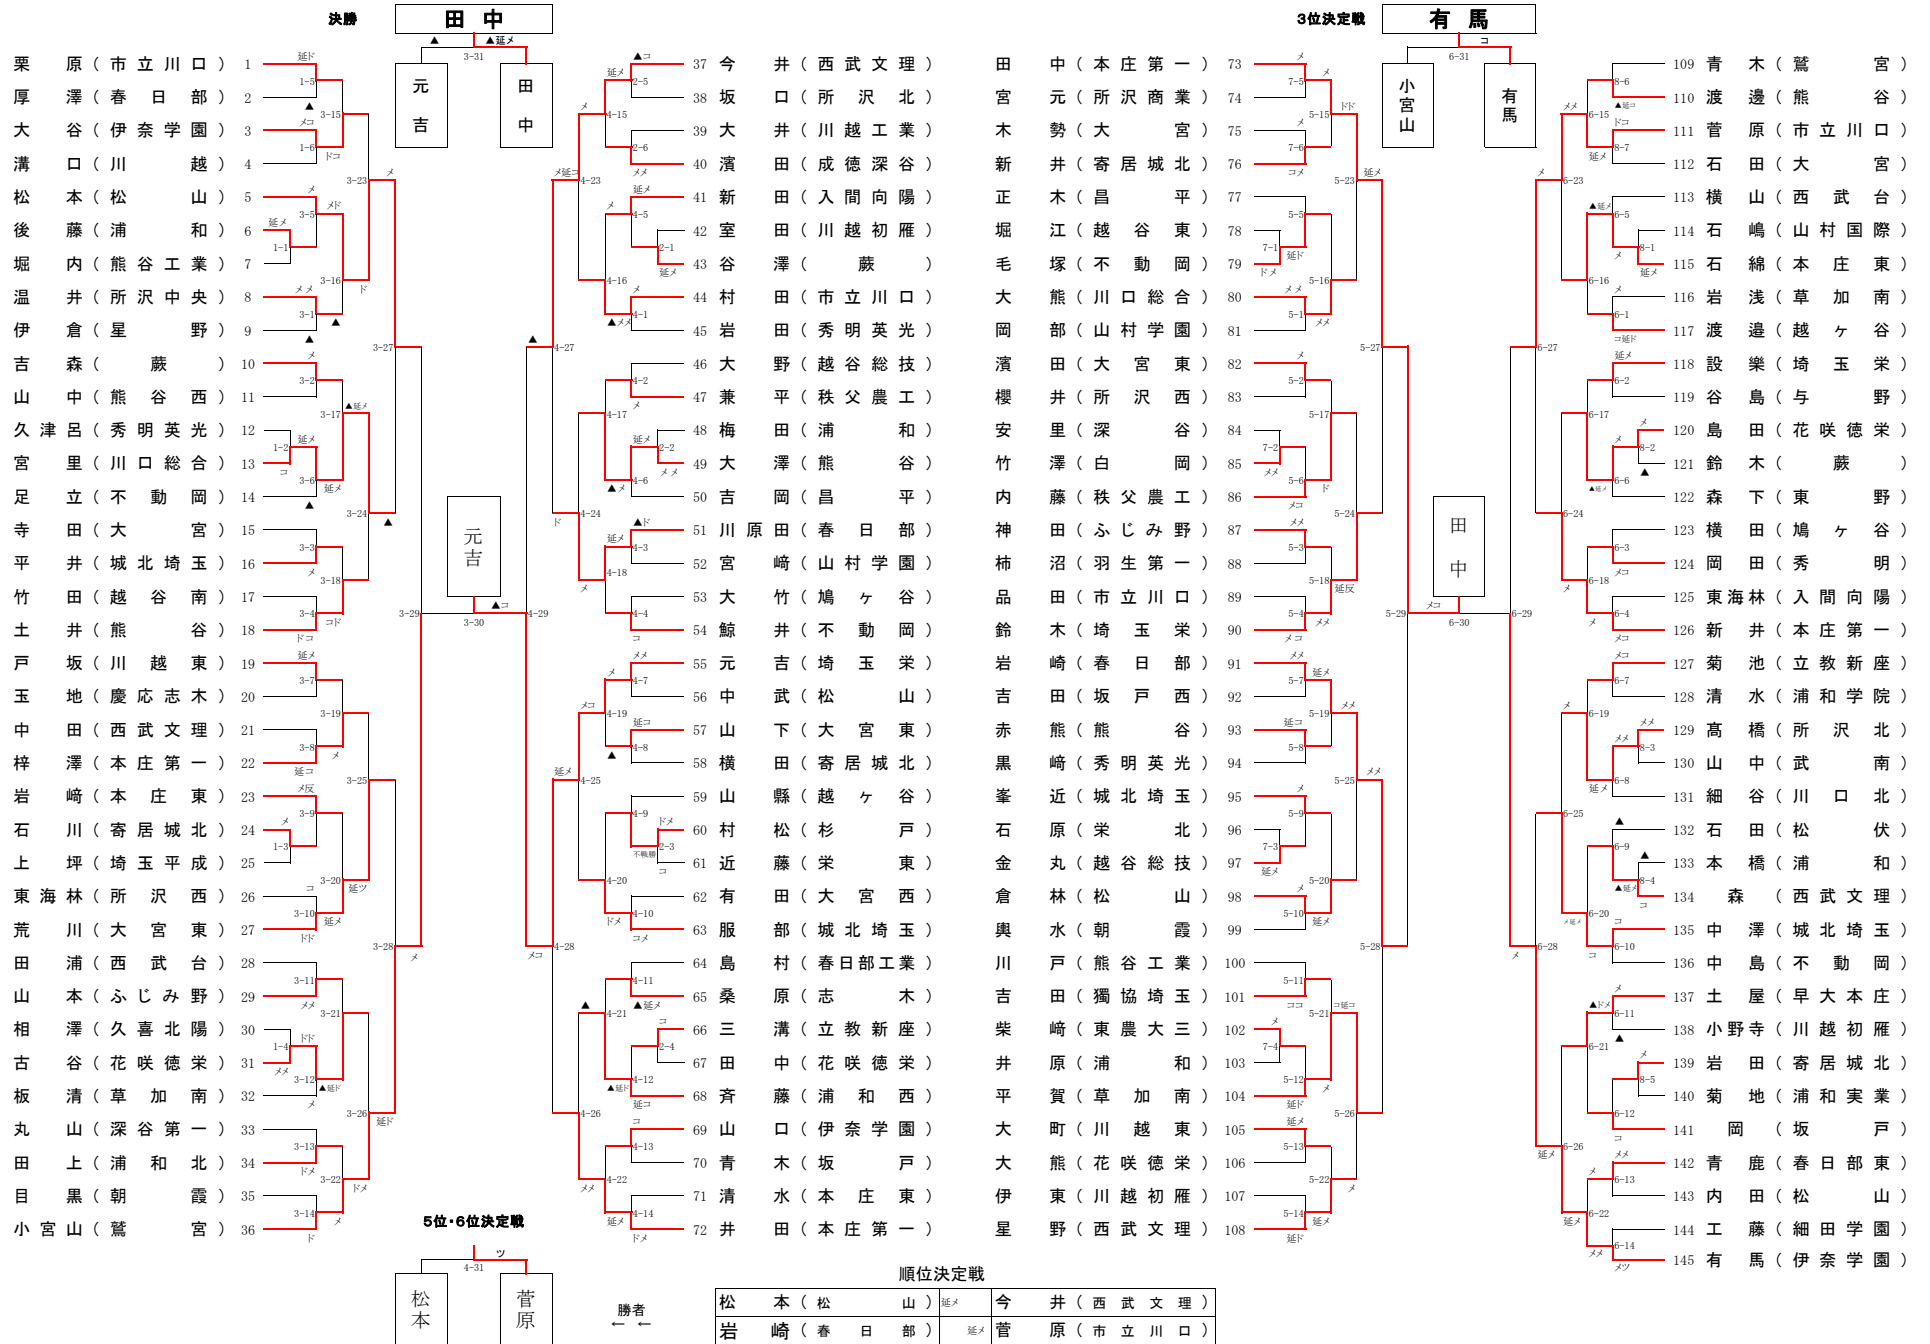

平成26年度 関東高等学校剣道大会埼玉県予選会 (男子個人の部)

平成26年5月2日(金) 於:埼玉県立武道館