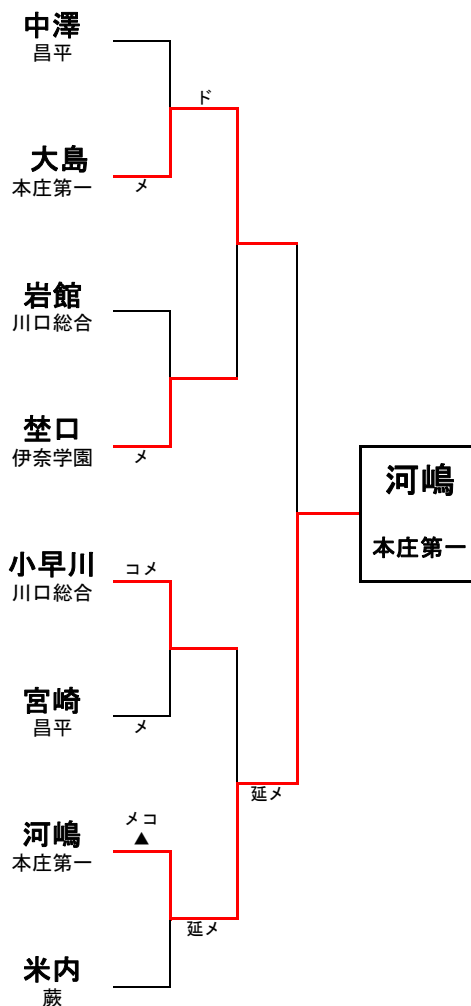

◆準々決勝以上の記録◆

ベスト8 (準々決勝)

小宮山 鷺宮	メ一本勝		松本 松山
元吉 埼玉栄	メコ	▲	今井 西武文理
田中 本庄第一	メ延長		岩崎 春日部
有馬 伊奈学園	メ一本勝		菅原 市立川口

ベスト4 (準決勝)

元吉 埼玉栄	▲コ一本勝		小宮山 鷺宮
田中 本庄第一	メコ		有馬 伊奈学園

3・4位決定戦

有馬 伊奈学園	コ一本勝		小宮山 鷺宮
------------	------	--	-----------

5・6位決定戦

菅原 市立川口	メ延長		岩崎 春日部
------------	-----	--	-----------

決勝

元吉 埼玉栄	延長	メ	▲	田中 本庄第一
-----------	----	---	---	------------

関東大会出場選手	田中晃司 (本庄第一高校)	元吉雄弥 (埼玉栄高校)
	有馬遼太 (伊奈学園総合高校)	小宮山颯 (鷺宮高校)

関東高等学校剣道大会 6月6日～8日 群馬県 前橋アリーナにて開催

平成26年度 関東高等学校剣道大会埼玉県予選会 (男子個人の部)

平成26年5月2日(金) 於:埼玉県立武道館

埼玉県高等学校・剣道大会の記録 (報道用)

大会名称	第46回 関東高等学校剣道大会埼玉県予選会 女子個人の部		
主催	高体連	会場	埼玉県立武道館
開催年月日	平成26年 5月2日(金)		
参加学校数	女子	—	チーム
参加選手数	女子	108	名

ベスト16

中澤 昌平 (コ) 延長	中山 市立川口
大島 本庄第一 (メ) 延長	酒井 淑徳与野
岩館 川口総合 (メ) 延長	宮沢 埼玉栄
埜口 伊奈学園 (メ) 延長	小野 久喜
小早川 川口総合 (メ) メ	高山 川口北
宮崎 昌平 (メ) 延長	後藤 秋草学園
河嶋 本庄第一 (ド) ド	杉山 山村学園
米内 蕨 (メ) 延長 ▲	田中 市立川口

◆準々決勝以上の記録◆

ベスト8 (準々決勝)

大島 本庄第一 (メ)	中澤 昌平
埜口 伊奈学園 (メ)	岩館 川口総合
小早川 川口総合 (コメ) (メ)	宮崎 昌平
河嶋 本庄第一 (メ) (コ) ▲	米内 蕨

ベスト4 (準決勝)

中島 本庄第一 (ド)	大島 伊奈学園
河嶋 本庄第一 (メ) 延長 ▲	小早川 川口総合

3・4位決定戦

小早川 川口総合 (メ) ▲	埜口 伊奈学園
----------------	---------