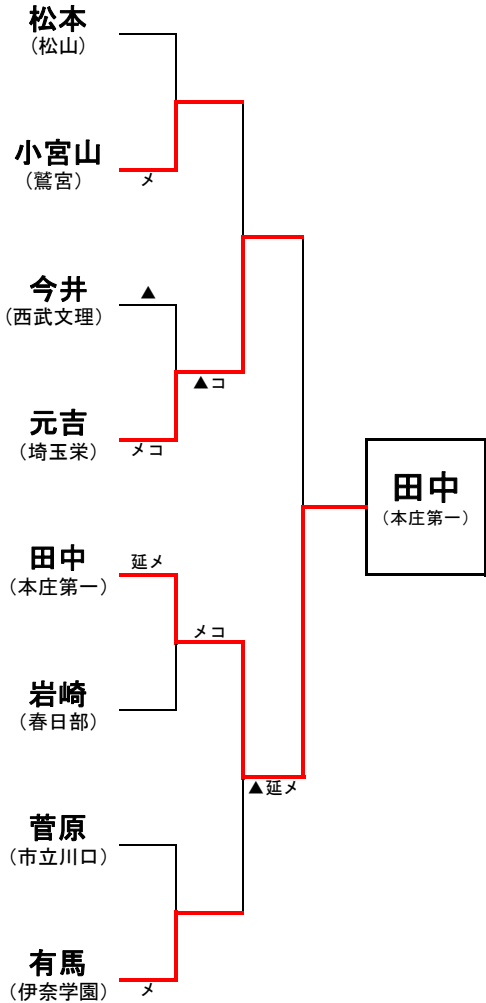

埼玉県高等学校・剣道大会の記録 (報道用)

大会名称	第46回 関東高等学校剣道大会埼玉県予選会 男子個人の部		
主催	高体連	会場	埼玉県立武道館
開催年月日	平成26年 5月2日(金)		
参加学校数	男子	—	チーム
参加選手数	男子	145	名

ベスト16

松本 松山	メ一本勝	▲	宮里 川口総合
小宮山 鷺宮	ト延長		荒川 大宮東
今井 西武文理	メコ延長 ト		川原田 春日部
元吉 埼玉栄	メ延長		井田 本庄第一
田中 本庄第一	メ延長		鈴木 埼玉栄
岩崎 春日部	メメ		平賀 草加南
菅原 市立川口	メ一本勝		新井 本庄第一
有馬 伊奈学園	メ延長		中澤 城北埼玉

◆準々決勝以上の記録◆

ベスト8 (準々決勝)

小宮山 鷺宮	メ一本勝		松本 松山
元吉 埼玉栄	メコ	▲	今井 西武文理
田中 本庄第一	メ延長		岩崎 春日部
有馬 伊奈学園	メ一本勝		菅原 市立川口

ベスト4 (準決勝)

元吉 埼玉栄	▲コ一本勝		小宮山 鷺宮
田中 本庄第一	メコ		有馬 伊奈学園

3・4位決定戦

有馬 伊奈学園	コ一本勝		小宮山 鷺宮
------------	------	--	-----------

5・6位決定戦

菅原 市立川口	メ延長		岩崎 春日部
------------	-----	--	-----------

決勝

元吉 埼玉栄	延長	メ	▲	田中 本庄第一
-----------	----	---	---	------------

関東大会出場選手	田中晃司 (本庄第一高校)	元吉雄弥 (埼玉栄高校)
	有馬遼太 (伊奈学園総合高校)	小宮山颯 (鷺宮高校)

関東高等学校剣道大会 6月6日～8日 群馬県 前橋アリーナにて開催