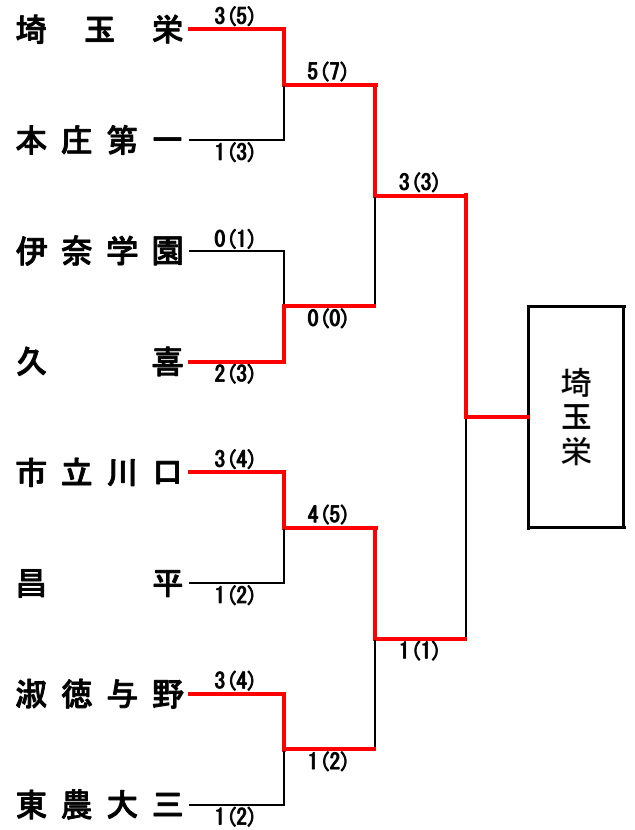

埼玉県高等学校・剣道大会の記録

(報道用)

大会名称	第46回 関東高等学校剣道大会埼玉県予選会			女子団体の部
主催	埼玉県高等学校体育連盟	会場	埼玉県立武道館	
開催年月日	平成 26年 4月27日 (日)			
参加学校数	女子	92	チーム	
参加選手数	女子	736	名	

ベスト16

埼玉栄	4(7)	0(1)	熊谷女子
本庄第一	3(7)	0(1)	坂戸
伊奈学園	3(4)	1(1)	蕨
久喜	3(5)	2(4)	不動岡
市立川口	4(6)	0(0)	深谷商業
昌平	2(3)	0(0)	星野
淑徳与野	3(5)	0(0)	越谷北
東農大三	3(5)	0(1)	ふじみ野

埼玉栄	3(5)	1(3)	本庄第一
久喜	2(3)	0(1)	伊奈学園
市立川口	3(4)	1(2)	昌平
淑徳与野	3(4)	1(2)	東農大三

ベスト4 (準決勝)

埼玉栄	5(7)	0(0)	久喜
市立川口	4(5)	1(2)	淑徳与野

校名(計)	埼玉栄	3(3)	1(1)	市立川口
先鋒	大嶋 (コ)	延長		手川
次鋒	澤島	<del>延長</del>		佐藤
中堅	浦田 (ト)	延長		▲松下
副将	宮沢		一本勝 (メ)	田中
大将	小島 ▲(メ)	延長		▲中山
代表者戦				

3・4位決定戦

久喜	2(3)	3(6)	淑徳与野
----	------	------	------

出場校決定戦

順位決定	本庄第一	1(2)代	1(2)	伊奈学園
	昌平	1(2)	3(4)	東農大三
7・8位	伊奈学園	0(0)	2(2)	昌平

◆準々決勝以上の記録◆

◆ 埼玉栄高等学校 (4年ぶり16回目の優勝)

関東大会	① 埼玉栄高校	② 市立川口高校	③ 淑徳与野高校	④ 久喜高校
出場校	⑤ 本庄第一高校	⑥ 東農大三高校	⑦ 昌平高校	