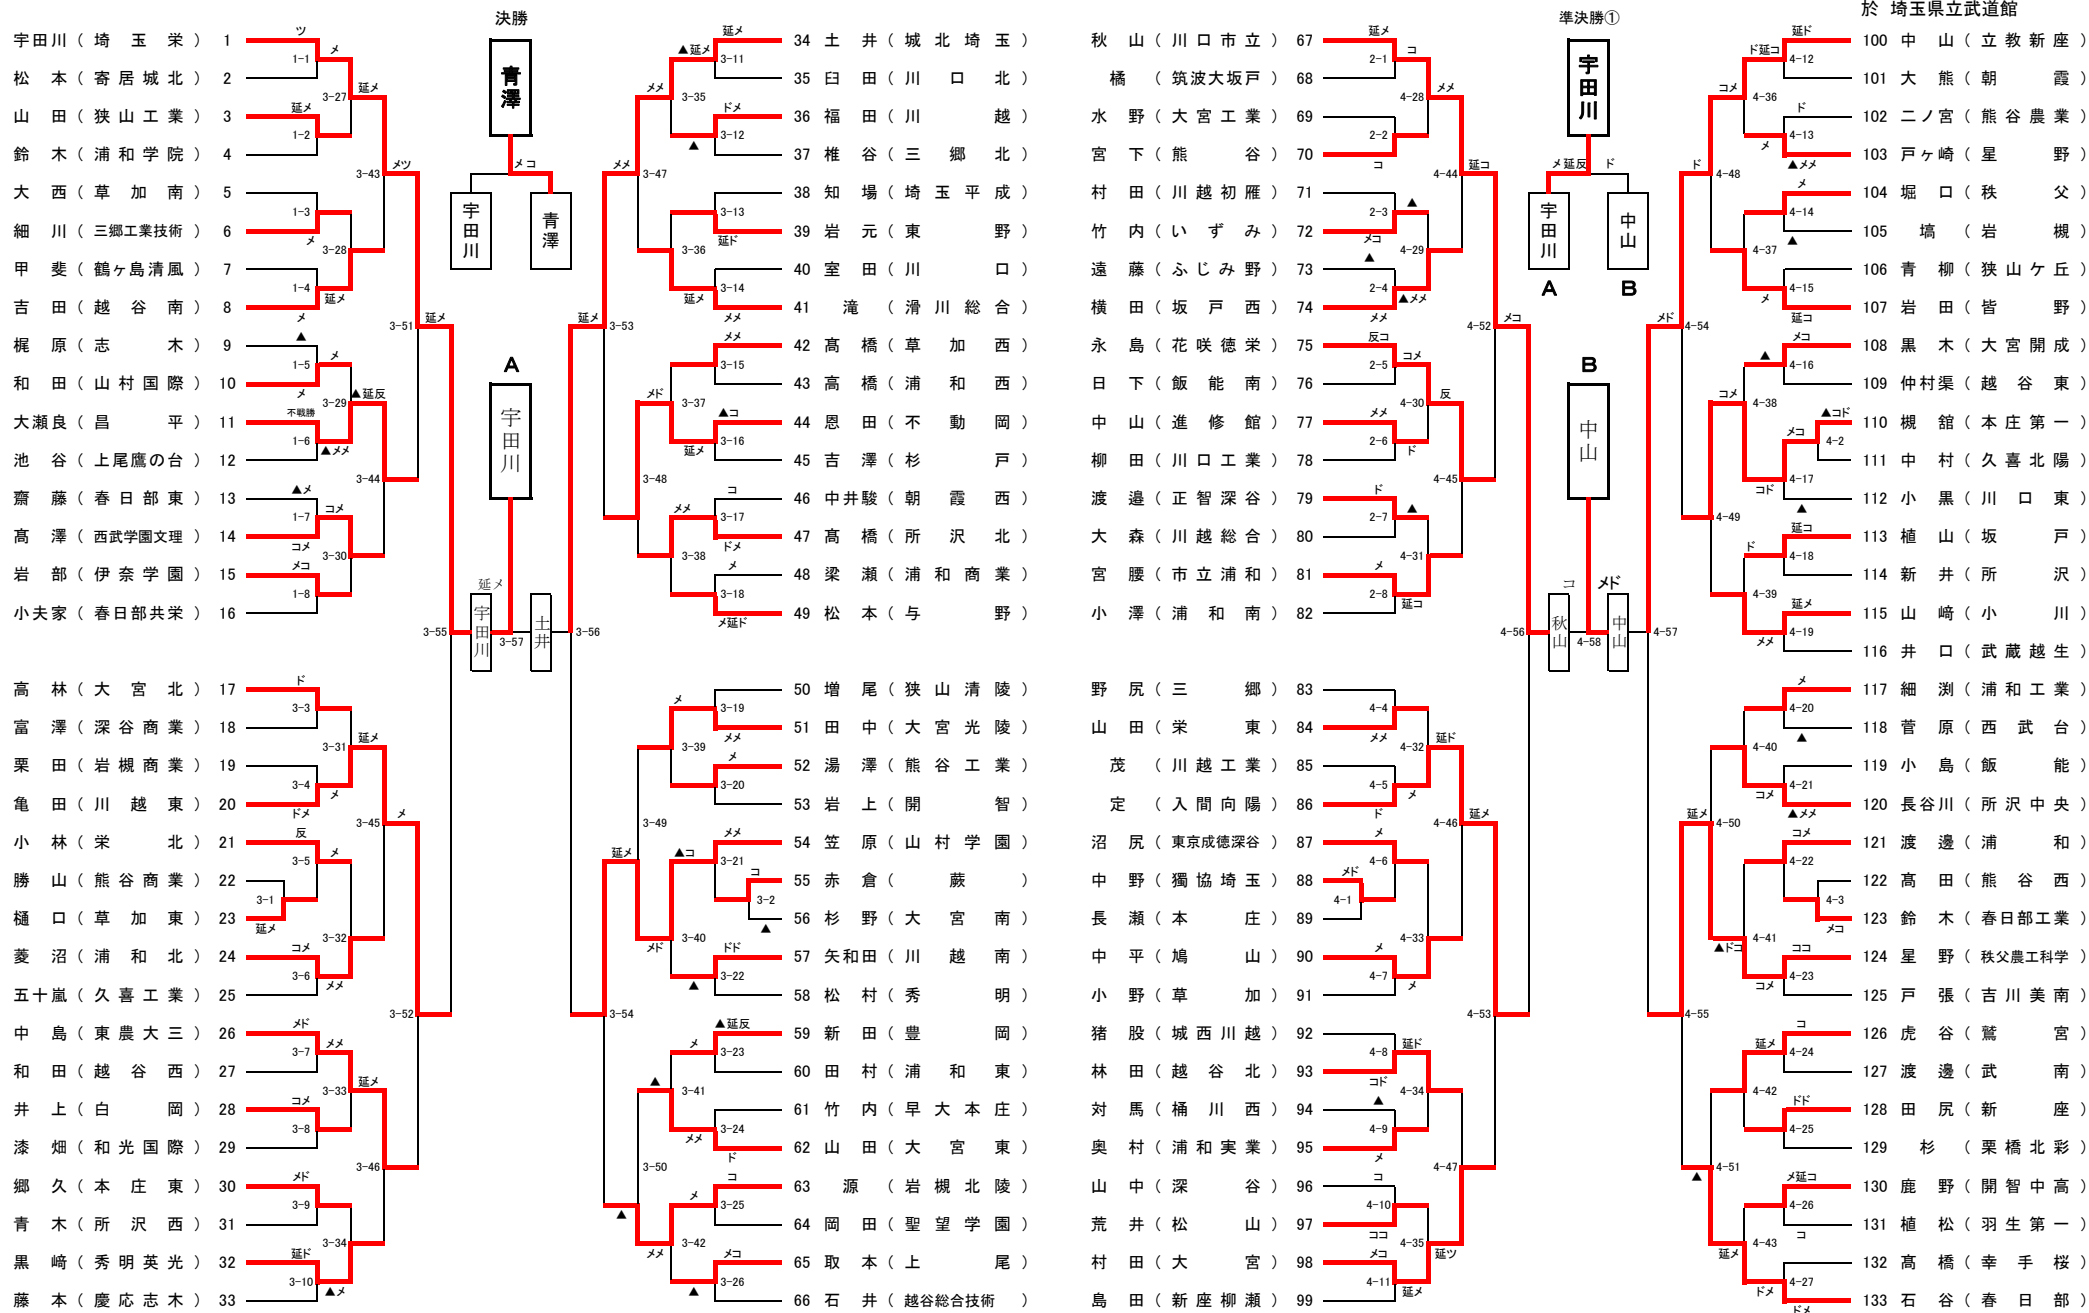

平成30年度 第63回埼玉県剣道大会(高等学校男子の部)A

平成30年11月21日
於 埼玉県立武道館