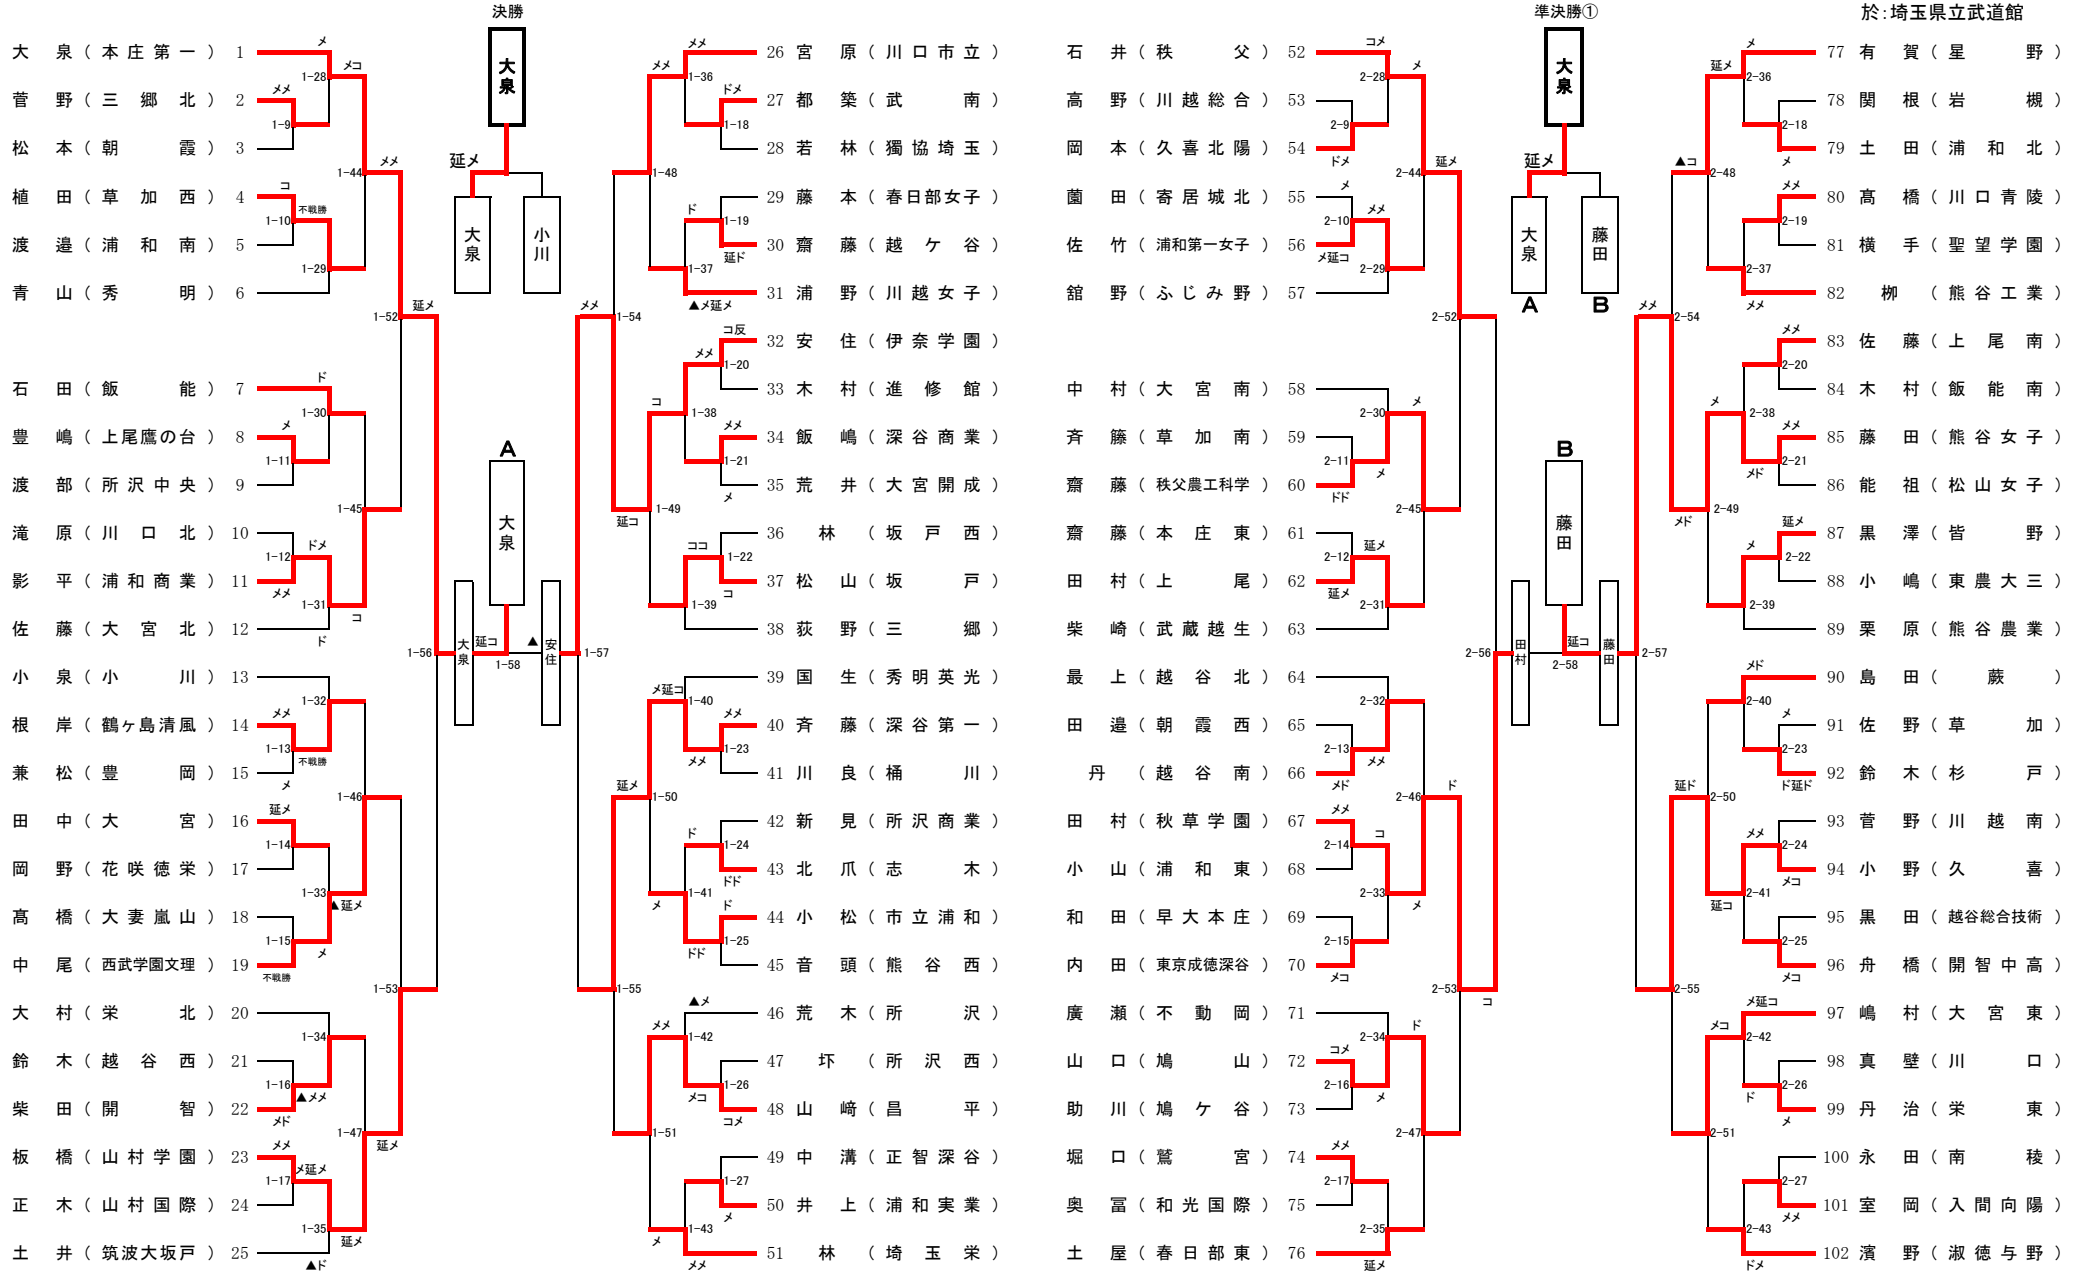

平成30年11月21日  
於 埼玉県立武道館

平成30年度 第63回埼玉県剣道大会(高等学校男子の部)B

平成30年11月21日  
於 埼玉県立武道館

平成30年度 第63回埼玉県剣道大会(高等学校女子の部)A

平成30年11月21日  
於: 埼玉県立武道館