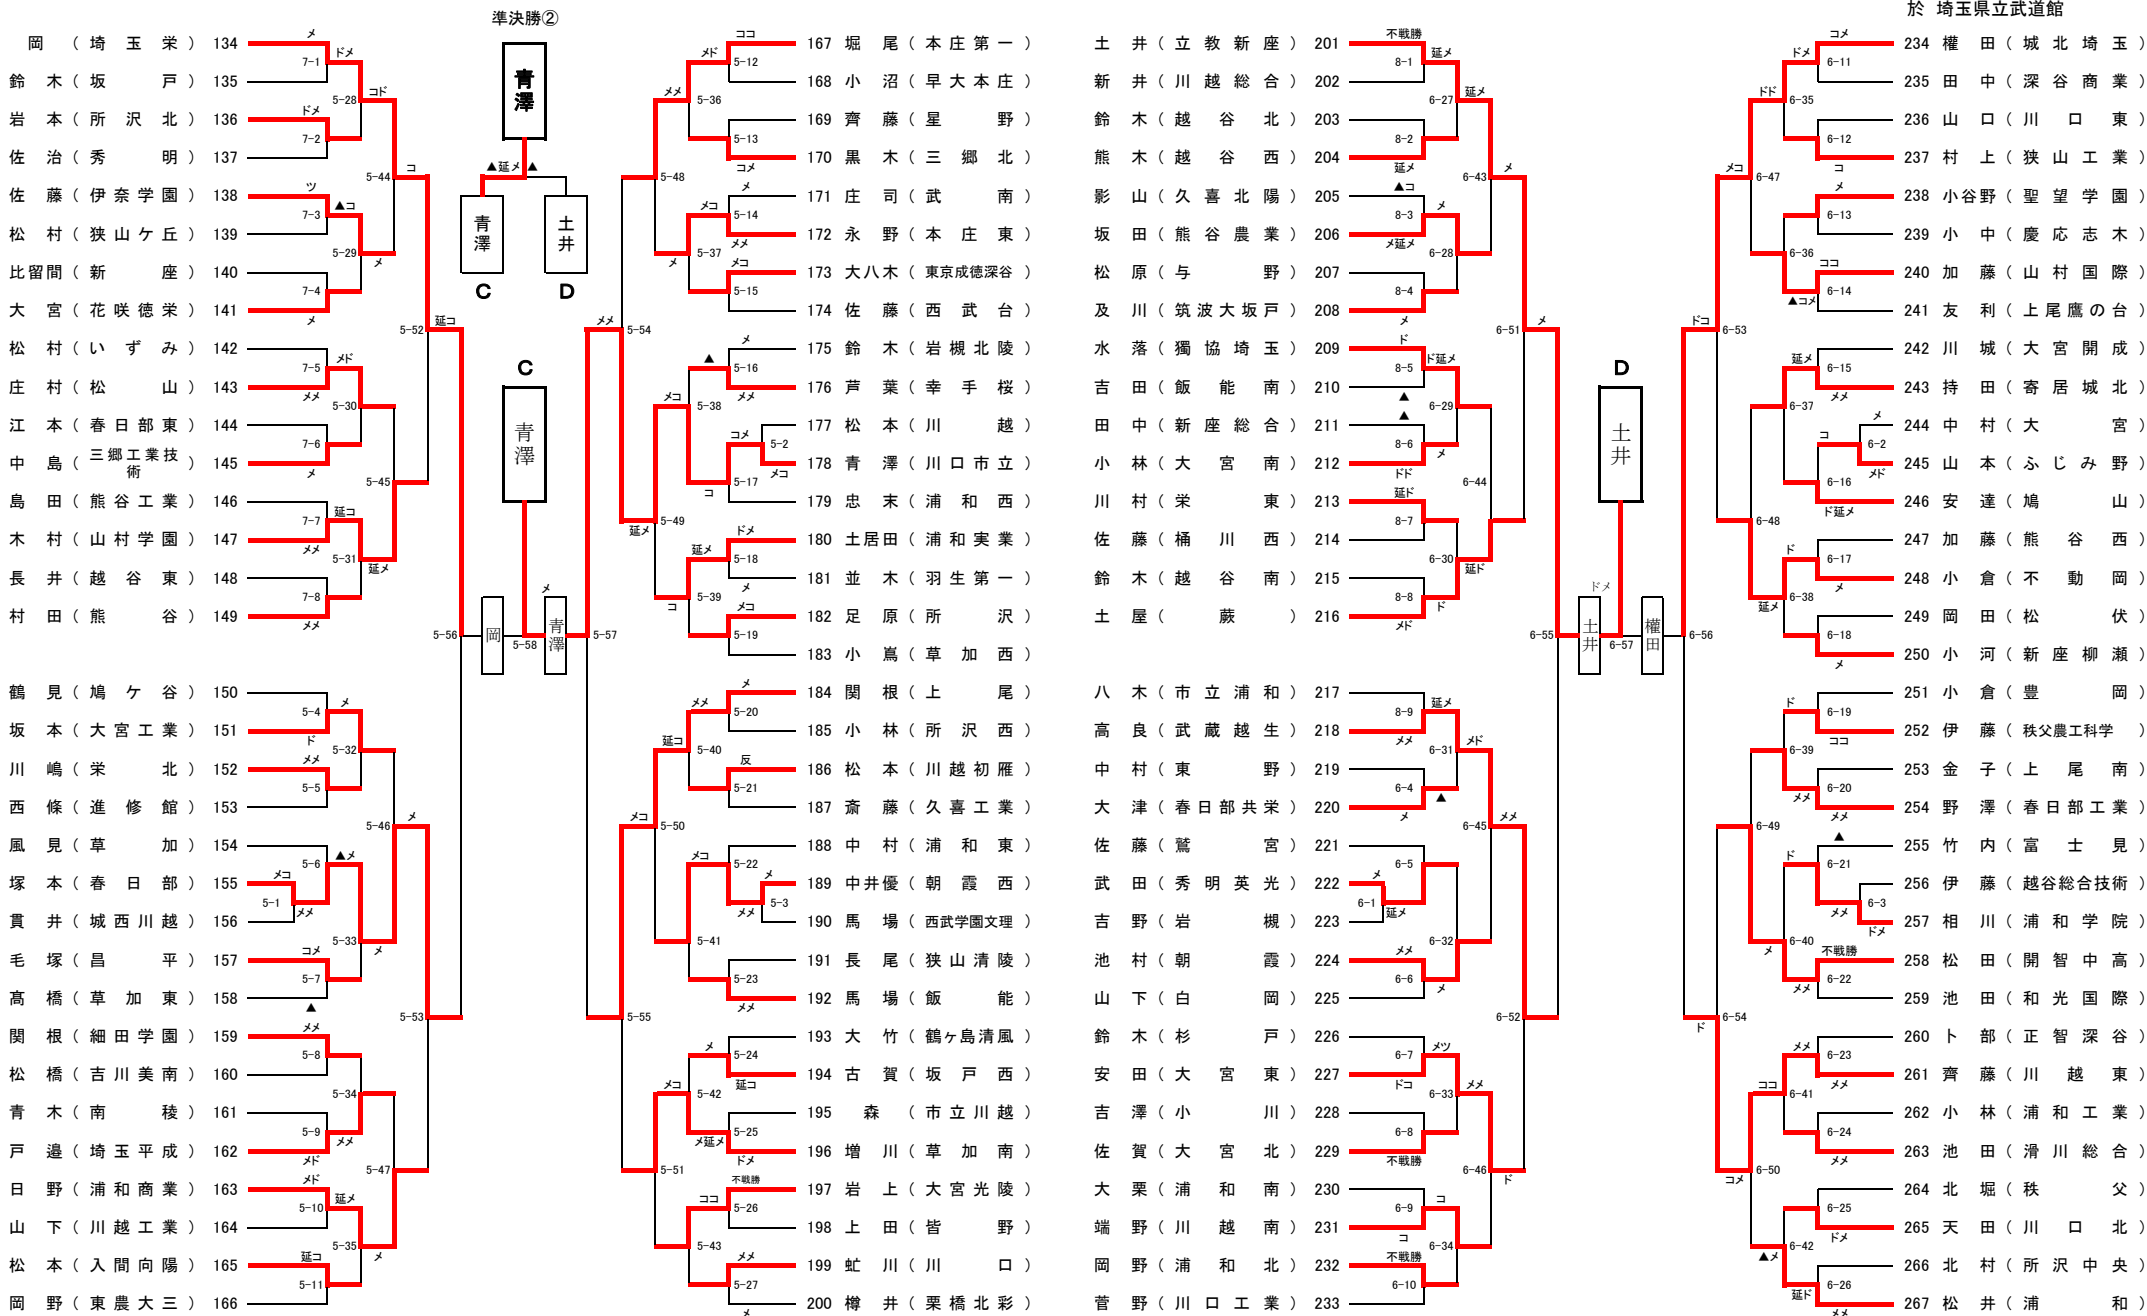

平成30年11月21日  
於 埼玉県立武道館

平成30年度 第63回埼玉県剣道大会(高等学校男子の部)B

平成30年11月21日  
於 埼玉県立武道館

平成30年度 第63回埼玉県剣道大会(高等学校女子の部)A

平成30年11月21日  
於: 埼玉県立武道館