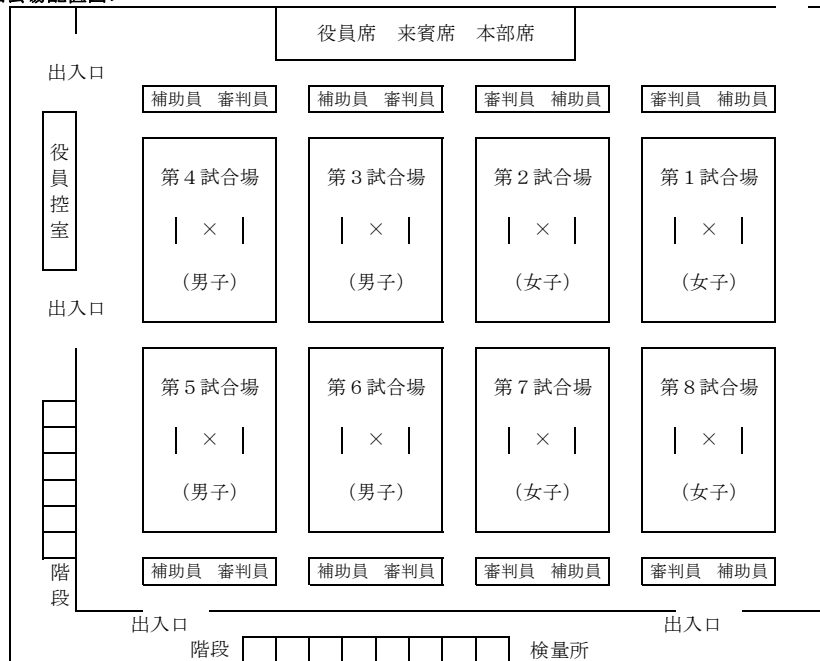

<進行予定表>

| | |
|----------------|------------|
| 役員・補助役員集合 | 8:00 |
| 選手入場・受付開始・検量開始 | 9:00 |
| 審判打ち合わせ | 9:30 |
| 受付終了 | 9:50 |
| 開会式 | 10:00 |
| 日本剣道形 | 10:15 |
| 試合開始 | 10:40 |
| 閉会式 | 17:00 (予定) |

<試合規則>

全日本剣道連盟試合・審判規則及び全国高体連申し合わせ事項による。
 試合時間4分（勝敗の決しない場合は時間を区切らず延長を行う）
 表彰は1位から3位・5位は敢闘賞とする。
 男子優勝者は第66回全日本都道府県対抗剣道優勝大会の候補選手とする。

<その他・注意事項>

1. 武道館の駐車場利用は、役員、審判員に限る。それ以外の方は、水上公園駐車場を利用する。
2. 1階正面玄関は役員以外は利用しない。
3. 受付は顧問が各試合会場で行い、個人戦個票（A4用紙）を提出する。
4. 更衣場所は、男子：主道場観客席
女子：第二道場（剣道場）
5. 1階の利用は、役員・監督・選手のみとし、IDカードを着用する。
6. 立入禁止区域には立ち入らない。
7. 飲食は観客席のみとする。
8. ゴミは各自持ち帰りとする。
9. 各校靴袋を用意する。（玄関に置かない）
10. 検量は開会式前までに終わらせる。それ以降必要な場合は、本部で行う。
11. 入場は男女別の入り口にする。係員の指示に従うこと。

<武道館会場配置図>

審判割当一覧

| | 第1試合場 | 第2試合場 | 第3試合場 | 第4試合場 | 第5試合場 | 第6試合場 | 第7試合場 | 第8試合場 |
|-----|-------|-------|-------|-------|-------|-------|-------|-------|
| 主任 | 石井 智 | 森田智裕 | 三谷 豪秀 | 真坂 忠光 | 北村 和男 | 小島 光正 | 高橋 福司 | 東 敏行 |
| 1 | 高木 和夫 | 石綿 宏幸 | 久保 幸一 | 浅子 昇 | 菅野 英夫 | 渡辺 秀樹 | 清水 健晴 | 関口 徳昭 |
| 2 | 佐々木 寛 | 木幡 博久 | 渡辺 博英 | 設楽 浩 | 高野 匡之 | 持田 泰 | 細野 二郎 | 井上 彰博 |
| 3 | 金子 信昭 | 石井 浩三 | 栗原 洋右 | 泉 英毅 | 土谷 徳男 | 松岡 和彦 | 小久保 聡 | 菊地 道隆 |
| 4 | 池田 武 | 堀内 真一 | 勝間 健 | 斎藤 洋平 | 浅野 猛 | 森 俊幸 | 石井 均 | 楢井 英征 |
| 5 | 松井 俊之 | 杉山 栄樹 | 小島 貴裕 | 那須 健司 | 小仁熊康行 | 蒔田 正人 | 平井 健輔 | 竹内 佑樹 |
| 6 | 和田 光史 | 近藤 毅 | 福田 克実 | 山本 隆浩 | 倉成 俊之 | 早川 周一 | 浅利 幸弘 | 林 信一 |
| 7 | 小野 秀樹 | 竹田 宏樹 | 関河 諒 | 後 雄士 | 今井 広行 | 渡辺 周一 | 伊与田 毅 | 藤森 祐一 |
| 8 | 栗田 幸枝 | 金子優香理 | 斎藤 衛 | 新井 義久 | 金野 裕二 | 関根 龍一 | 篠田 健志 | 嶋村元太郎 |
| 9 | 永久 貴子 | 高木由美子 | 森田 一成 | 加藤 太一 | 小島 武文 | 千島 貴弘 | 染葉 幸枝 | 前田 美穂 |
| 副主任 | 大隈 正平 | 金子 久惠 | 浅岡 宏二 | 山田 亘 | 関谷 正文 | 新井三千夫 | 坂本美佐子 | 岩田 靖史 |
| 副主任 | 木村 篤史 | 大橋 剛男 | 長野 成吾 | 萩原 健太 | 斎藤 純一 | 高山 智裕 | 清水 千聖 | 宍戸 惣亮 |
| 補助 | 川口市立 | 大宮東 | 城北埼玉 | 春日部 | 県立浦和 | 熊谷 | 淑徳与野 | ふじみ野 |