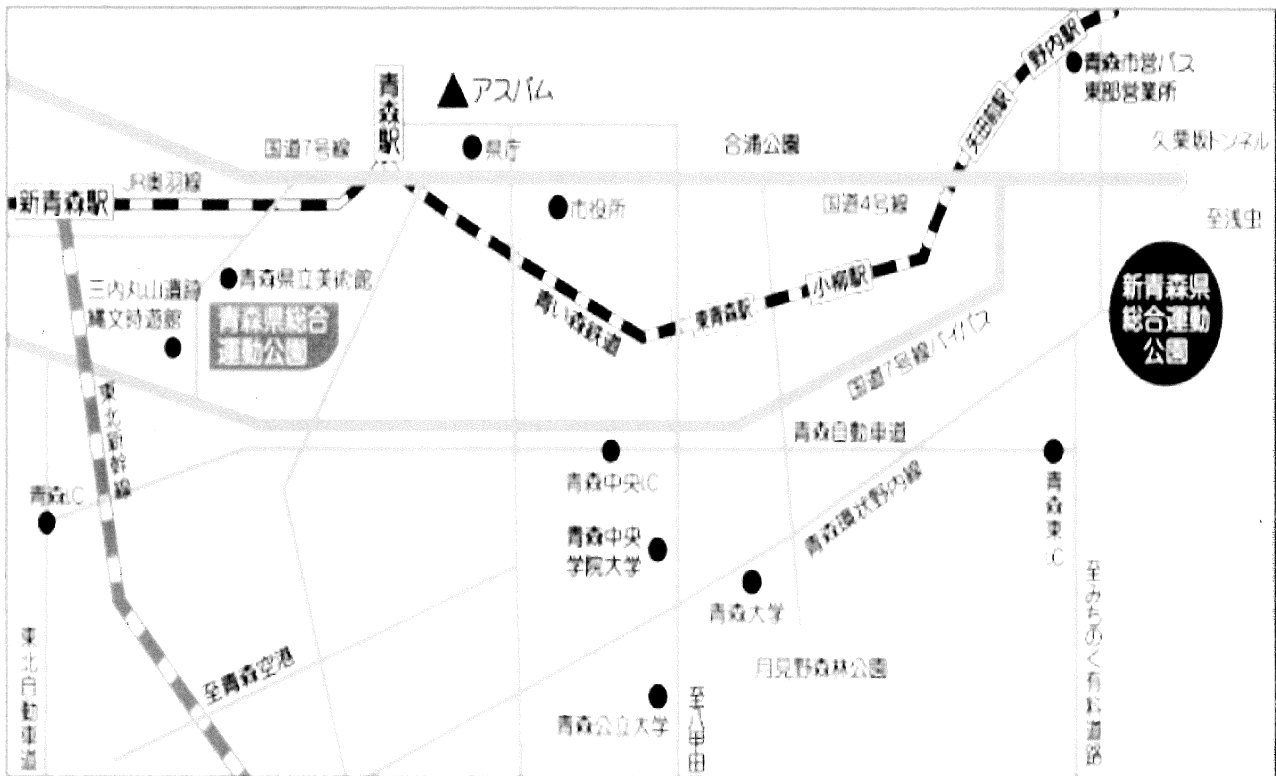

平成30年6月12日

都道府県剣道連盟 殿

全日本剣道連盟

平成30年度 剣道七・六段審査会（青森）会場案内一部修正について

全剣連第30-238号をもって通知しました、上記審査会、交通案内に誤りがありました。つきましては、同封の別紙会場案内図と差し替え下さるようお願い申し上げます。

記

剣道七・六段審査会（青森）ご案内

【交通】

誤

- 青森駅よりタクシーで約5分。徒歩で約20分。
- 新青森駅よりタクシーで約15分。

↓

正

- 青森駅よりタクシーで約30分。
- 新青森駅よりタクシーで約40分。

以上

剣道七・六段審査会（青森）ご案内

平成30年8月18日（土）七段

平成30年8月19日（日）六段

【会場名】 新青森県総合運動公園「マエダアリーナ」

【所在地】 〒039-3505

青森県青森市宮田字高瀬 22-2

【電話】 017-737-0600

案内図

【交通】

○青森駅よりタクシーで約30分。

○新青森駅よりタクシーで約40分。

交通機関	経路
東北新幹線新青森駅から (電車・市民バス)	①電車→バスの場合 奥羽本線下り方面青森駅下車→ 青森駅前→(東バイパス) 経由 (上滝沢) 行→「新総合運動公園前」下車 (約40分) ②電車→電車→バスの場合 奥羽本線下り方面青森駅下車→青い森鉄道上り方面「野内駅」下車 野内駅→(上滝沢) 行乗車、「新総合運動公園前」下車
青森駅から (市営バス・市民バス)	青森駅前→(東バイパス) 経由 (上滝沢) 行→「新総合運動公園前」下車 (約40分)