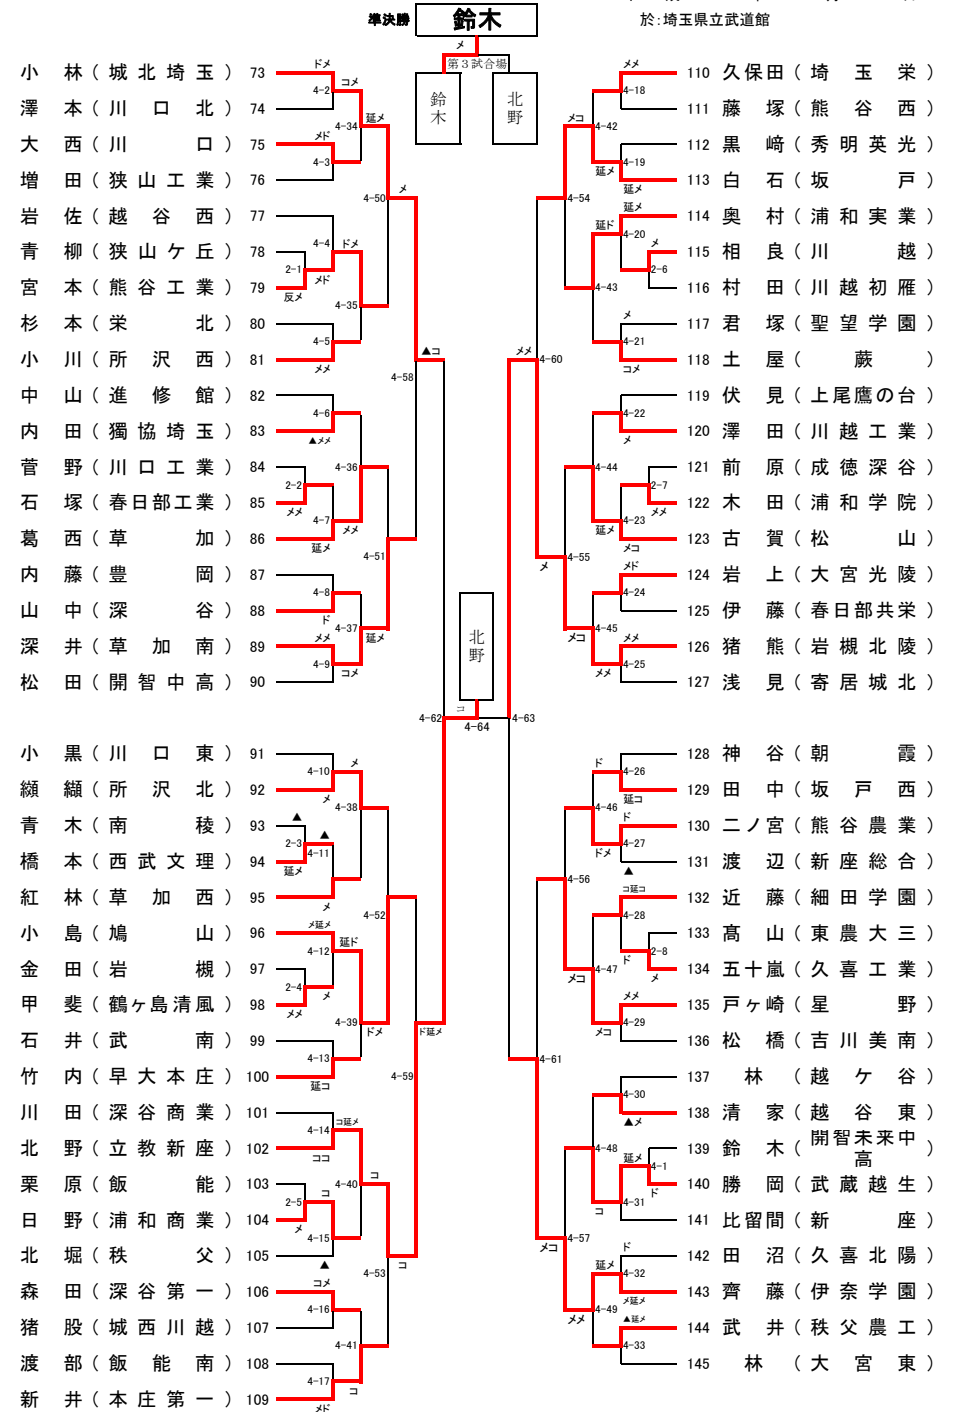

平成30年度 第65回学校総合体育大会
兼全国高等学校総合体育大会埼玉県予選会 剣道男子個人の部(1)

平成 30 年 6 月 2 日
於:埼玉県立武道館

平成30年度 第65回学校総合体育大会
兼全国高等学校総合体育大会埼玉県予選会 剣道男子個人の部(2)

平成30年6月2日
於:埼玉県立武道館

埼玉県高等学校・剣道大会の記録

(報道用)

大会名称	第65回学校総合体育大会兼全国総合体育大会埼玉県予選 女子個人の部		
主催	高体連	会場	埼玉県立武道館
開催年月日	平成30年6月2日(土)		
参加学校数	女子	—	チーム
参加選手数	女子	230	名

ベスト16

大野東農大三	(メ)	延長	高木秋草学園
木全本庄第一	(ド)	延長	高原淑徳与野
金子淑徳与野	(コ)	延長	涌井伊奈学園
横川本庄第一	(ド)	延長	石原ふじみ野
鈴木淑徳与野	(メ)	延長	石井秩父
山中秩父農工	(メ)メ		徳田山村学園
野澤ふじみ野	(コ)	一本勝	中村川口市立
匂坂川越女子	(メ)	一本勝	指出不動岡

ベスト8 (準々決勝)

木全本庄第一	(メ)	延長	大野東農大三
金子淑徳与野	(メ)	延長	横川本庄第一
鈴木淑徳与野	(メ)	延長	山中秩父農工
野澤ふじみ野	(コ)	延長	匂坂川越女子

ベスト4 (準決勝)

木全本庄第一	▲(メ)	一本勝	金子淑徳与野
鈴木淑徳与野	(コ)	一本勝	野澤ふじみ野

3・4位決定戦

金子淑徳与野	(メ)	一本勝	野澤ふじみ野
--------	-----	-----	--------

決勝

鈴木淑徳与野	(コ)メ		木全本庄第一
--------	------	--	--------

◆準々決勝以上の記録◆

全国大会出場選手 ◆ 鈴木 杏奈 (淑徳与野高等学校) 初出場 ◆ 木全 彩菜 (本庄第一高等学校) 初出場