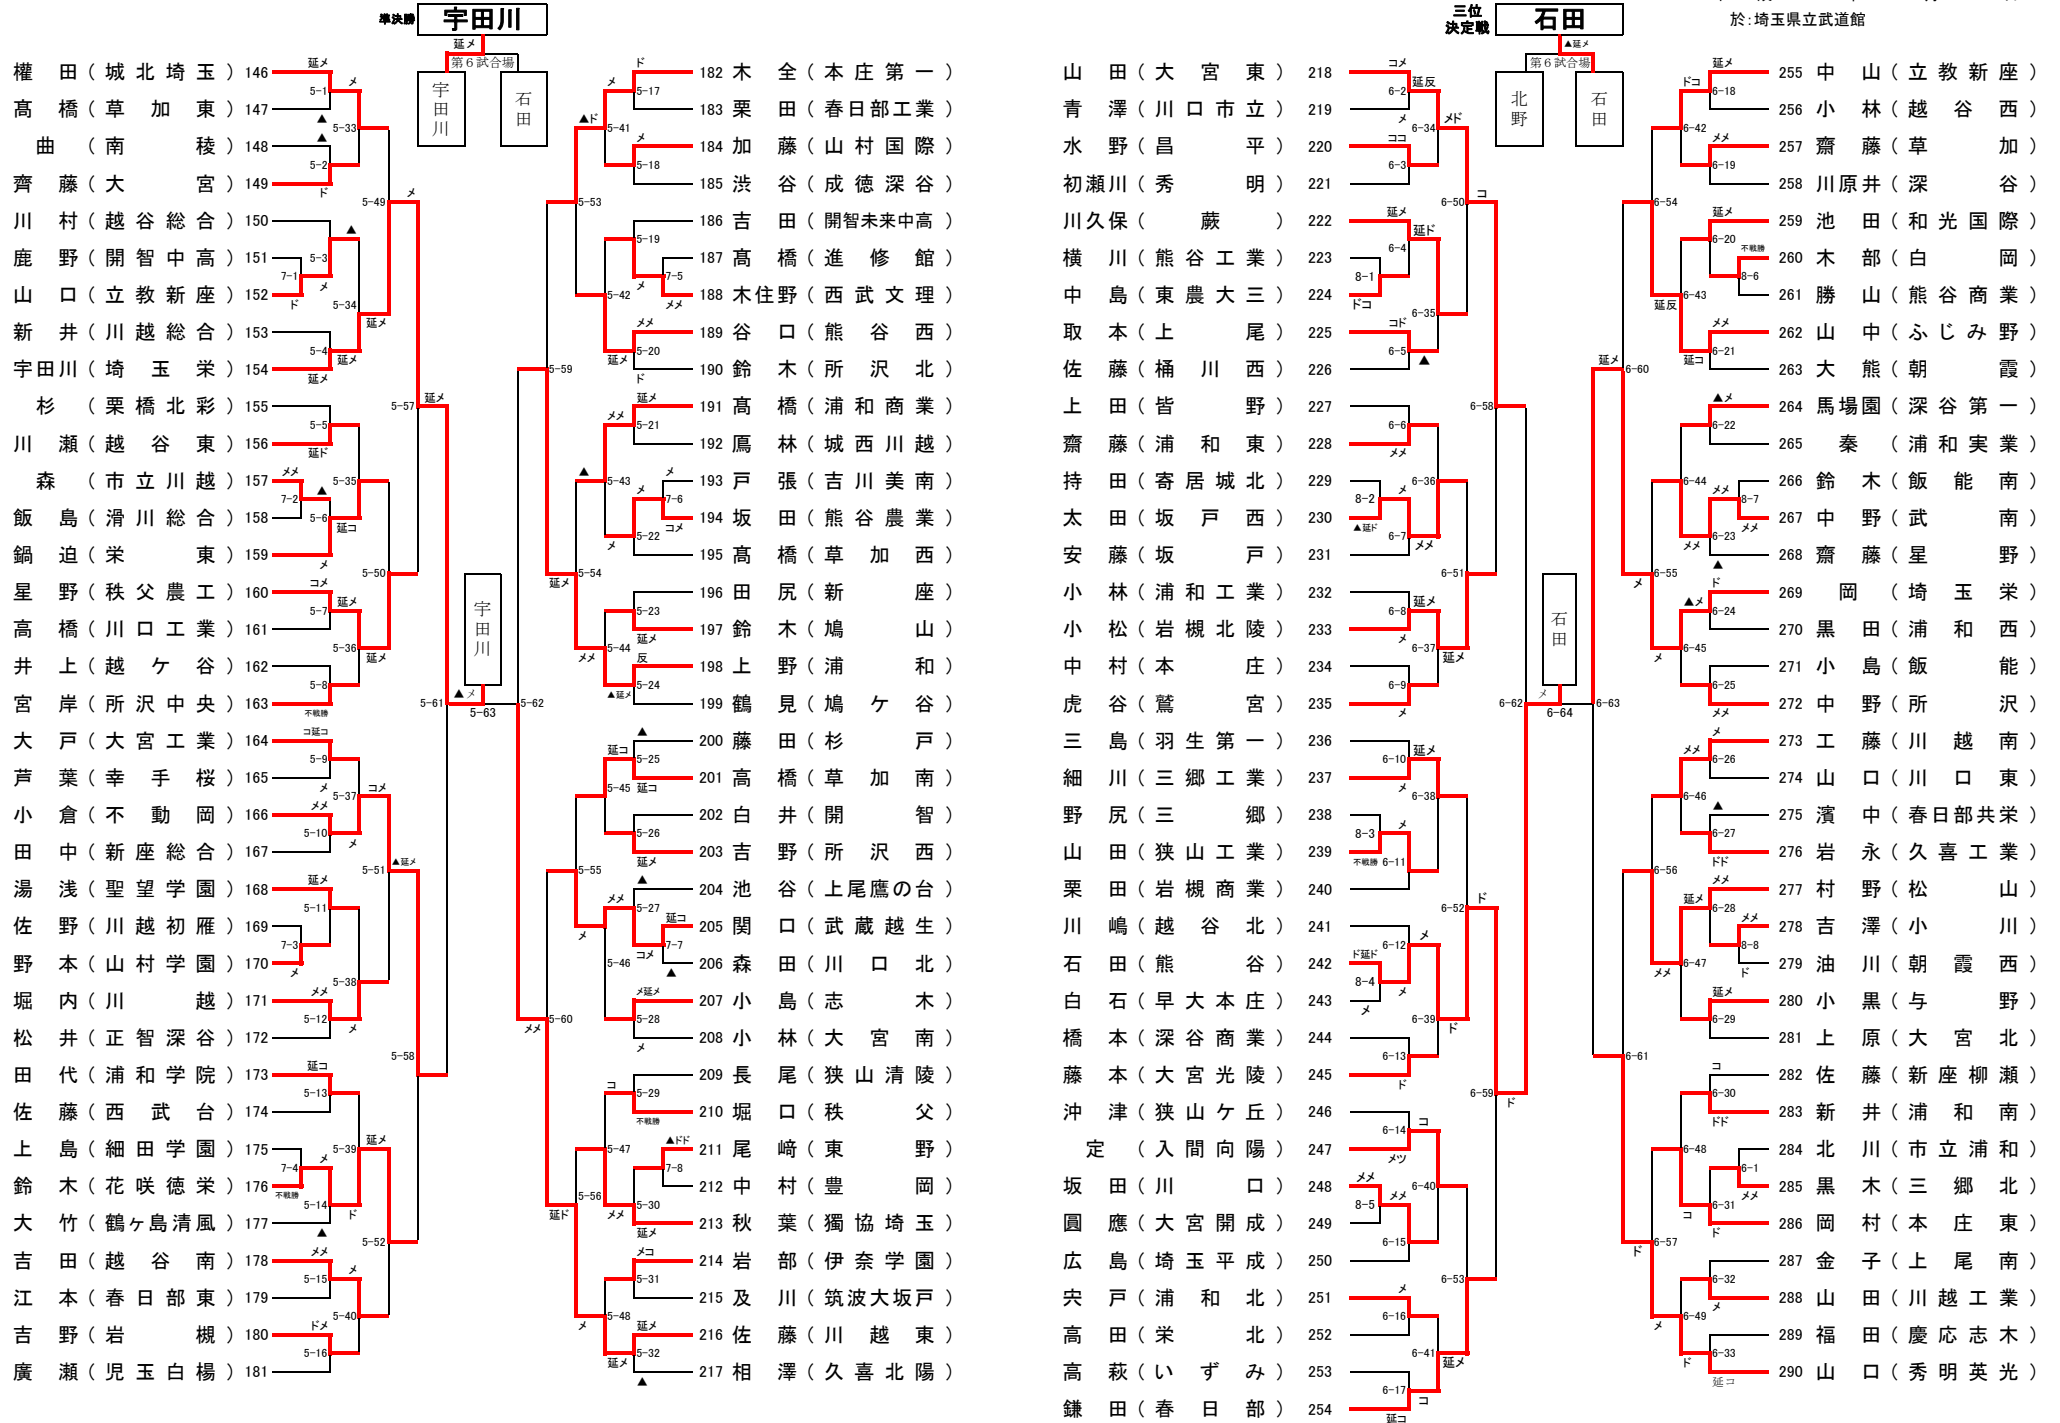

平成30年度 第65回学校総合体育大会
兼全国高等学校総合体育大会埼玉県予選会 剣道男子個人の部(1)

平成 30 年 6 月 2 日
於:埼玉県立武道館

平成30年度 第65回学校総合体育大会
兼全国高等学校総合体育大会埼玉県予選会 剣道男子個人の部(2)

平成30年6月2日
於:埼玉県立武道館

埼玉県高等学校・剣道大会の記録

(報道用)

大会名称	第65回学校総合体育大会兼全国総合体育大会埼玉県予選 女子個人の部		
主催	高体連	会場	埼玉県立武道館
開催年月日	平成30年6月2日(土)		
参加学校数	女子	—	チーム
参加選手数	女子	230	名

ベスト16

大野東農大三	(メ)	延長	高木秋草学園
木全本庄第一	(ド)	延長	高原淑徳与野
金子淑徳与野	(コ)	延長	涌井伊奈学園
横川本庄第一	(ド)	延長	石原ふじみ野
鈴木淑徳与野	(メ)	延長	石井秩父
山中秩父農工	(メ)メ		徳田山村学園
野澤ふじみ野	(コ)	一本勝	中村川口市立
匂坂川越女子	(メ)	一本勝	指出不動岡

ベスト8 (準々決勝)

木全本庄第一	(メ)	延長	大野東農大三
金子淑徳与野	(メ)	延長	横川本庄第一
鈴木淑徳与野	(メ)	延長	山中秩父農工
野澤ふじみ野	(コ)	延長	匂坂川越女子

ベスト4 (準決勝)

木全本庄第一	▲(メ)	一本勝	金子淑徳与野
鈴木淑徳与野	(コ)	一本勝	野澤ふじみ野

3・4位決定戦

金子淑徳与野	(メ)	一本勝	野澤ふじみ野
--------	-----	-----	--------

決勝

鈴木淑徳与野	(コ)メ		木全本庄第一
--------	------	--	--------

◆準々決勝以上の記録◆

全国大会出場選手 ◆ 鈴木 杏奈 (淑徳与野高等学校) 初出場 ◆ 木全 彩菜 (本庄第一高等学校) 初出場