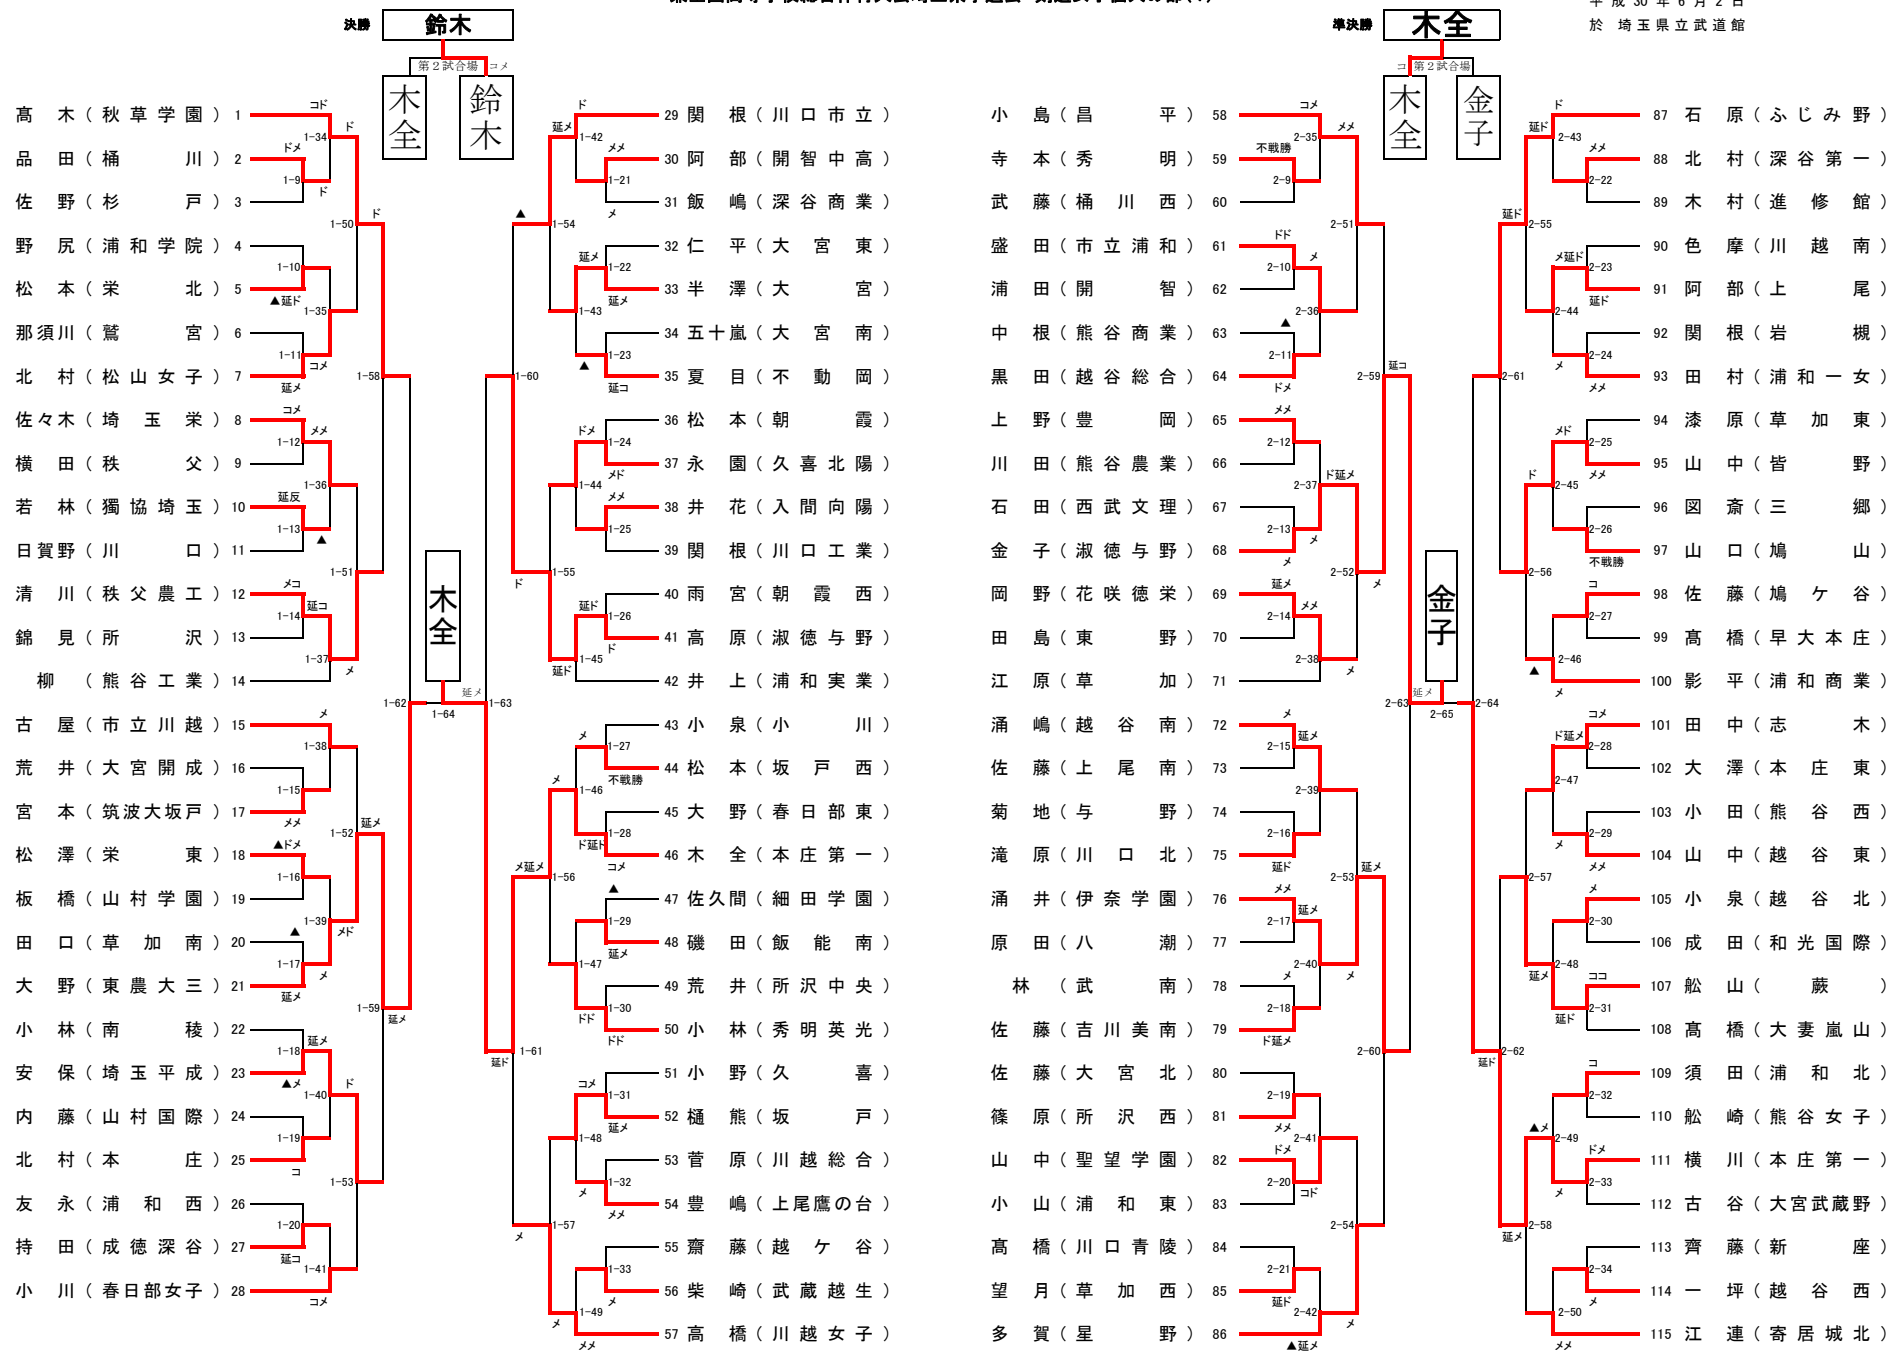

平成30年度 第65回学校総合体育大会
兼全国高等学校総合体育大会埼玉県予選会 剣道女子個人の部(1)

平成30年6月2日
於 埼玉県立武道館