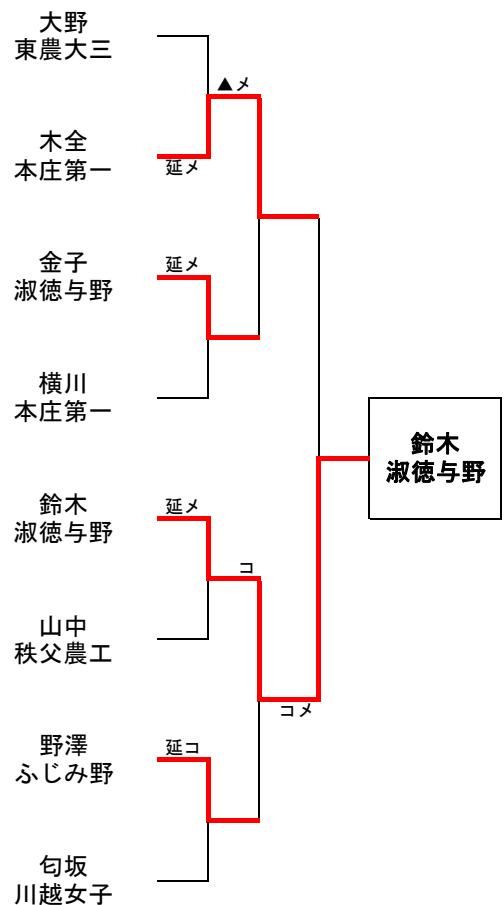

ベスト16

大野東農大三	(メ)	延長	高木秋草学園
木全本庄第一	(ド)	延長	高原淑徳与野
金子淑徳与野	(コ)	延長	涌井伊奈学園
横川本庄第一	(ド)	延長	石原ふじみ野
鈴木淑徳与野	(メ)	延長	石井秩父
山中秩父農工	(メ)メ		徳田山村学園
野澤ふじみ野	(コ)	一本勝	中村川口市立
匂坂川越女子	(メ)	一本勝	指出不動岡

ベスト8 (準々決勝)

木全本庄第一	(メ)	延長	大野東農大三
金子淑徳与野	(メ)	延長	横川本庄第一
鈴木淑徳与野	(メ)	延長	山中秩父農工
野澤ふじみ野	(コ)	延長	匂坂川越女子

ベスト4 (準決勝)

木全本庄第一	▲(メ)	一本勝	金子淑徳与野
鈴木淑徳与野	(コ)	一本勝	野澤ふじみ野

3・4位決定戦

金子淑徳与野	(メ)	一本勝	野澤ふじみ野
--------	-----	-----	--------

決勝

鈴木淑徳与野	(コ)メ		木全本庄第一
--------	------	--	--------

◆準々決勝以上の記録◆

全国大会出場選手 ◆ 鈴木 杏奈 (淑徳与野高等学校) 初出場 ◆ 木全 彩菜 (本庄第一高等学校) 初出場

全国高等学校総合体育大会 剣道の部 8月10日～12日 三重県営サンアリーナにて開催

平成30年度 第65回学校総合体育大会
兼全国高等学校総合体育大会埼玉県予選会 剣道女子個人の部(1)

平成30年6月2日
於 埼玉県立武道館

平成30年度 第65回学校総合体育大会
兼全国高等学校総合体育大会埼玉県予選会 剣道女子個人の部(2)

平成30年6月2日
於 埼玉県立武道館

準決勝 **鈴木**

三位決定戦 **金子**