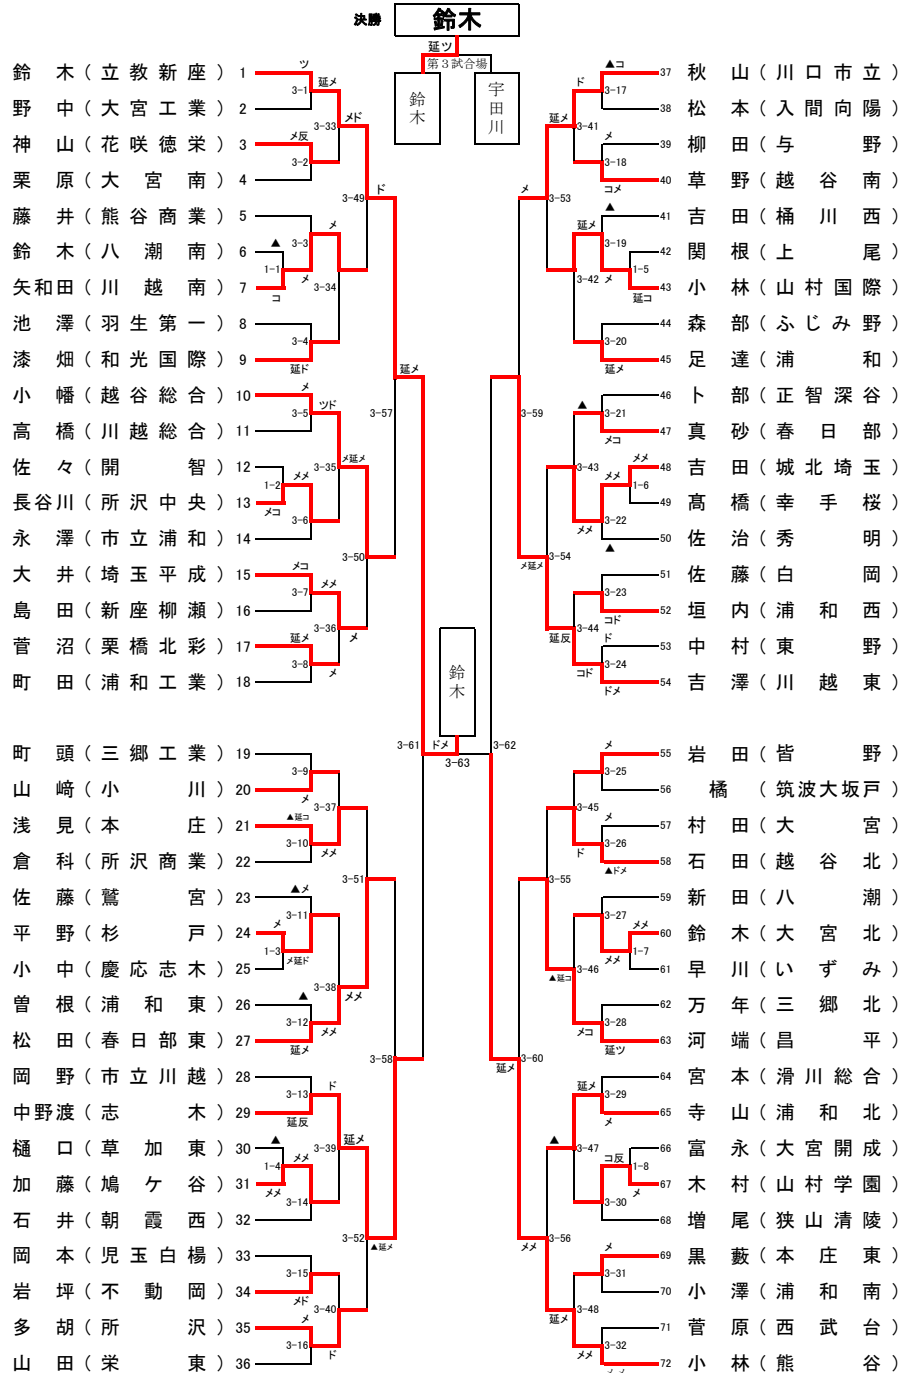

平成30年度 第65回学校総合体育大会
兼全国高等学校総合体育大会埼玉県予選会 剣道男子個人の部(1)

平成 30 年 6 月 2 日
於:埼玉県立武道館

平成30年度 第65回学校総合体育大会
兼全国高等学校総合体育大会埼玉県予選会 剣道男子個人の部(2)

平成30年6月2日
於:埼玉県立武道館

埼玉県高等学校・剣道大会の記録

(報道用)

大会名称	第65回学校総合体育大会兼全国総合体育大会埼玉県予選 女子個人の部		
主催	高体連	会場	埼玉県立武道館
開催年月日	平成30年6月2日(土)		
参加学校数	女子	—	チーム
参加選手数	女子	230	名

ベスト16

大野東農大三	(メ)	延長	高木秋草学園
木全本庄第一	(ド)	延長	高原淑徳与野
金子淑徳与野	(コ)	延長	涌井伊奈学園
横川本庄第一	(ド)	延長	石原ふじみ野
鈴木淑徳与野	(メ)	延長	石井秩父
山中秩父農工	(メ)メ		徳田山村学園
野澤ふじみ野	(コ)	一本勝	中村川口市立
匂坂川越女子	(メ)	一本勝	指出不動岡

ベスト8 (準々決勝)

木全本庄第一	(メ)	延長	大野東農大三
金子淑徳与野	(メ)	延長	横川本庄第一
鈴木淑徳与野	(メ)	延長	山中秩父農工
野澤ふじみ野	(コ)	延長	匂坂川越女子

ベスト4 (準決勝)

木全本庄第一	▲(メ)	一本勝	金子淑徳与野
鈴木淑徳与野	(コ)	一本勝	野澤ふじみ野

3・4位決定戦

金子淑徳与野	(メ)	一本勝	野澤ふじみ野
--------	-----	-----	--------

決勝

鈴木淑徳与野	(コ)メ		木全本庄第一
--------	------	--	--------

◆準々決勝以上の記録◆

全国大会出場選手 ◆ 鈴木 杏奈 (淑徳与野高等学校) 初出場 ◆ 木全 彩菜 (本庄第一高等学校) 初出場

全国高等学校総合体育大会 剣道の部 8月10日～12日 三重県営サンアリーナにて開催

平成30年度 第65回学校総合体育大会
兼全国高等学校総合体育大会埼玉県予選会 剣道女子個人の部(1)

平成30年6月2日
於 埼玉県立武道館

平成30年度 第65回学校総合体育大会
兼全国高等学校総合体育大会埼玉県予選会 剣道女子個人の部(2)

平成30年6月2日
於 埼玉県立武道館

準決勝 **鈴木**

三位決定戦 **金子**