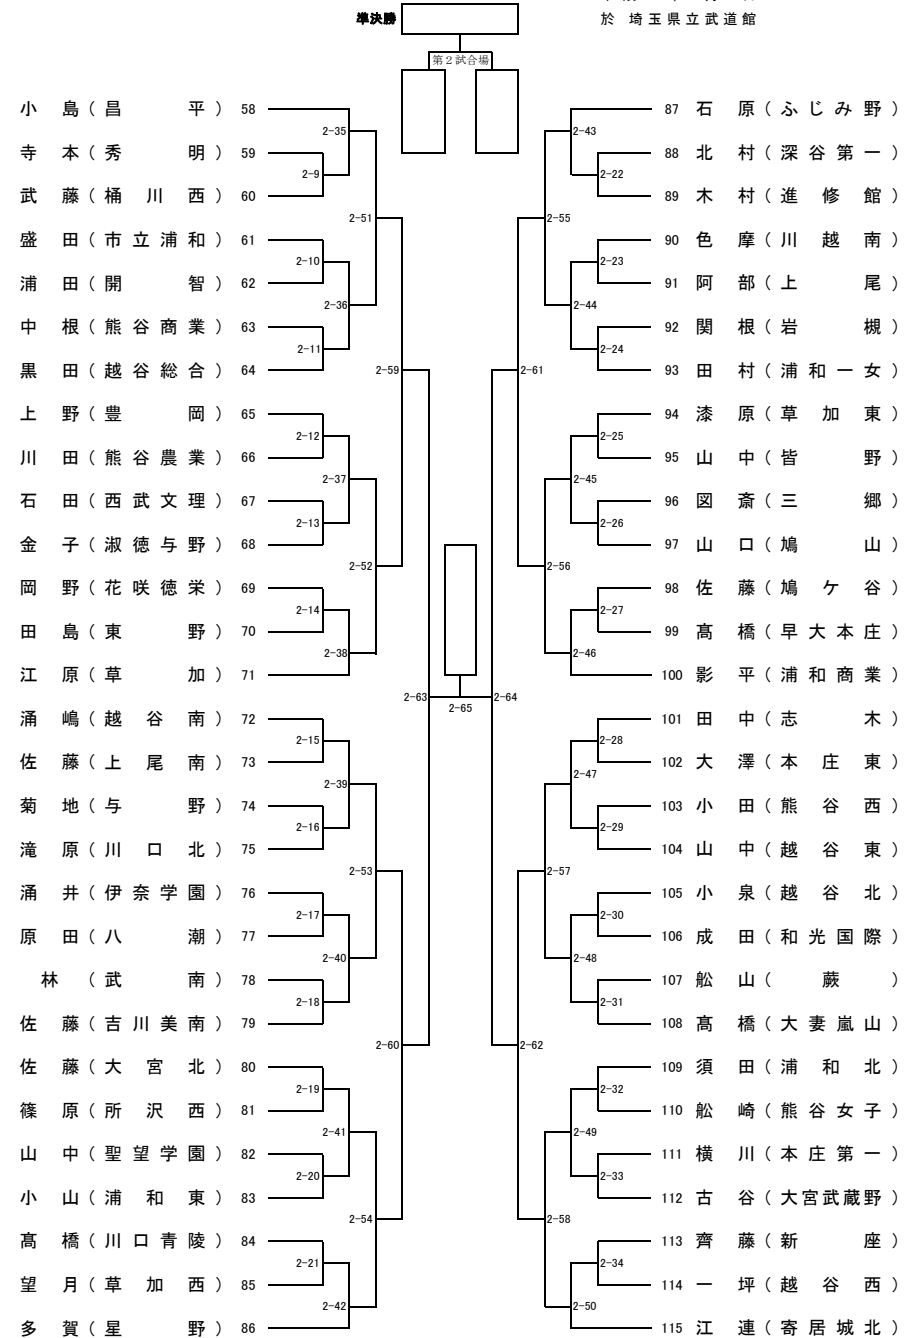

平成30年度 第65回学校総合体育大会
兼全国高等学校総合体育大会埼玉県予選会 剣道女子個人の部(1)

平成30年6月2日
於 埼玉県立武道館

平成30年度 第65回学校総合体育大会
兼全国高等学校総合体育大会埼玉県予選会 剣道女子個人の部(2)

平成30年6月2日
於 埼玉県立武道館