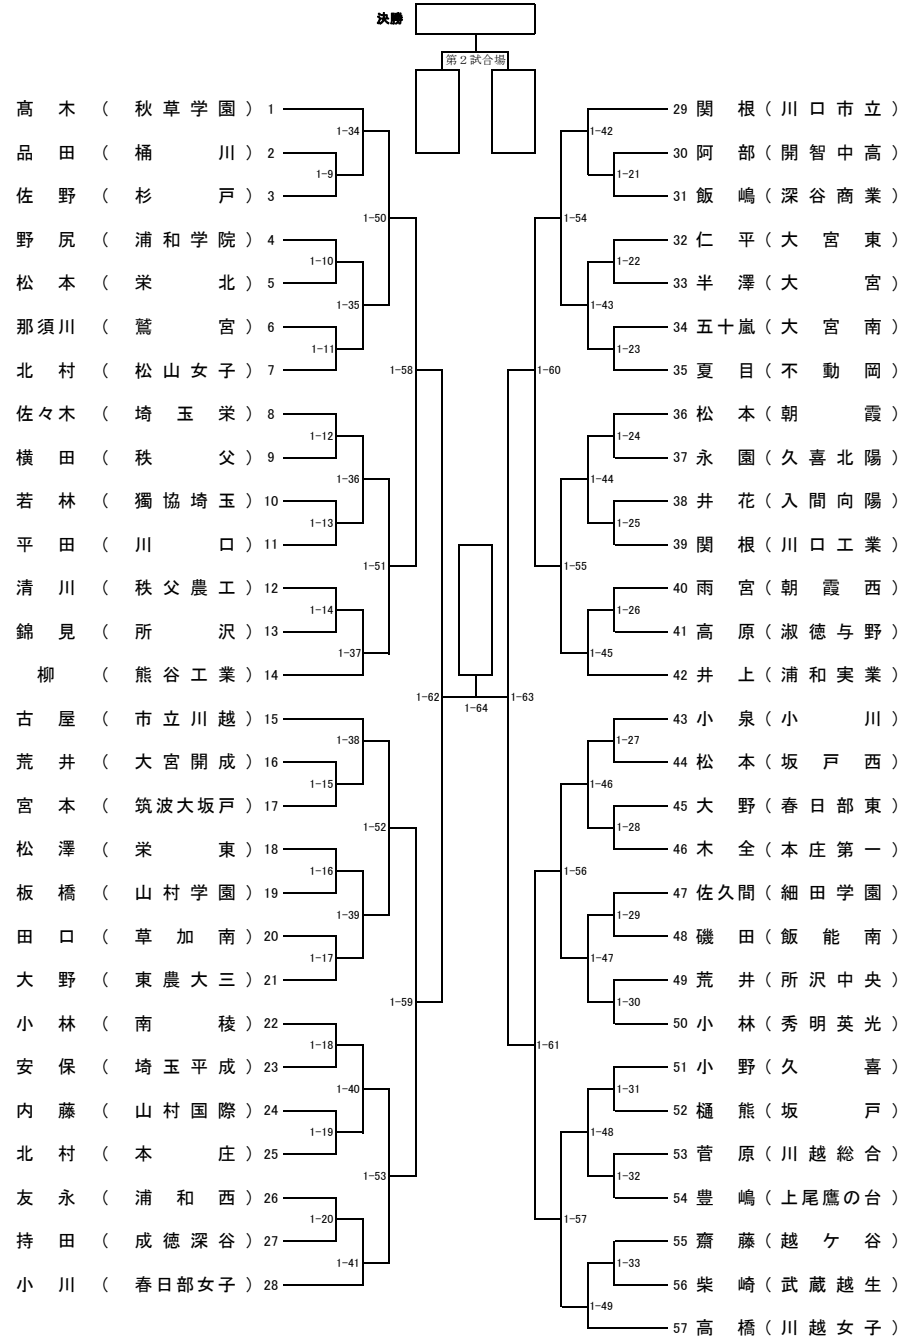

平成30年度 第65回学校総合体育大会
兼全国高等学校総合体育大会埼玉県予選会 剣道女子個人の部(1)

平成30年6月2日
於 埼玉県立武道館

平成30年度 第65回学校総合体育大会
兼全国高等学校総合体育大会埼玉県予選会 剣道女子個人の部(2)

平成30年6月2日
於 埼玉県立武道館