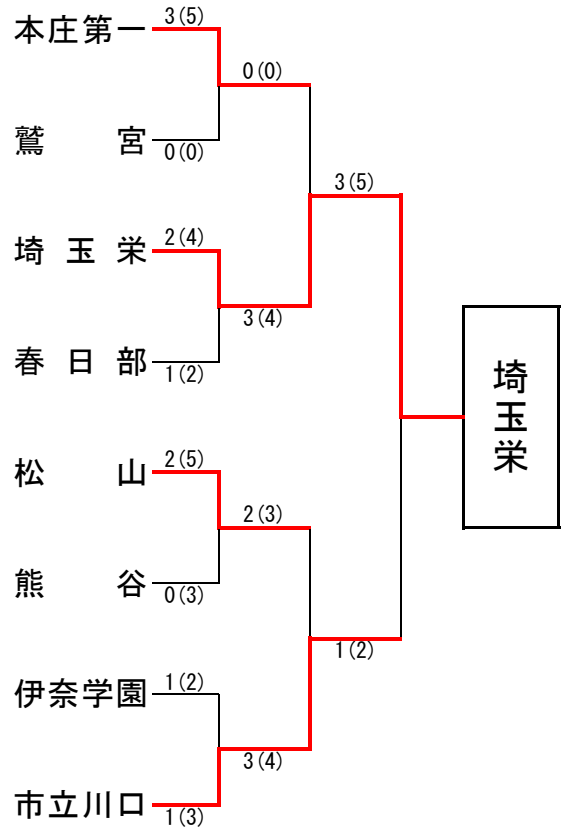

埼玉県高等学校・剣道大会の記録 (報道用)

大会名称	第46回 関東高等学校剣道大会埼玉県予選会			男子団体の部
主催	埼玉県高等学校体育連盟	会場	埼玉県立武道館	
開催年月日	平成 26年 4月26日 (土)			
参加学校数	男子	96	チーム	
参加選手数	男子	768	名	

ベスト16

本庄第一	4(6)	1(1)	浦和
鷺宮	3(5)	0(1)	立教新座
埼玉栄	4(6)	0(0)	大宮
春日部	4(6)	0(0)	越谷総合技術
松山	1(1)代	1(1)	川越東
熊谷	3(5)	0(1)	不動岡
伊奈学園	4(7)	0(1)	川口総合
市立川口	5(8)	0(1)	花咲徳栄

本庄第一	3(5)	0(0)	鷺宮
埼玉栄	2(4)	1(2)	春日部
松山	2(5)	0(3)	熊谷
市立川口	1(3)	1(2)	伊奈学園

ベスト4 (準決勝)

埼玉栄	3(4)	0(0)	本庄第一
市立川口	3(4)	2(3)	松山

校名(計)	埼玉栄	3(5)	1(2)	市立川口
先鋒	端	<del>延長</del>		品田
次鋒	元井	⊖ 一本勝		栗原
中堅	設楽	⊕ 一本勝		▲村田
副将	中村	▲⊖ ド		山口
大将	元吉	⊗	コメ	菅原
代表者戦				

3・4位決定戦

本庄第一	2(3)	0(0)	松山
------	------	------	----

出場校決定戦

順位決定	春日部	1(4)代	1(4)	鷺宮
	伊奈学園	2(2)	1(1)	熊谷
7・8位	熊谷	2(2)	1(2)	鷺宮

◆準々決勝以上の記録◆

◆ 埼玉栄高等学校 (6年ぶり21回目の優勝)

関東大会	① 埼玉栄高校	② 市立川口高校	③ 本庄第一高校	④ 松山高校
出場校	⑤ 伊奈学園高校	⑥ 春日部高校	⑦ 熊谷高校	
関東高等学校剣道大会 6月6日～8日 群馬県 前橋アリーナにて開催				