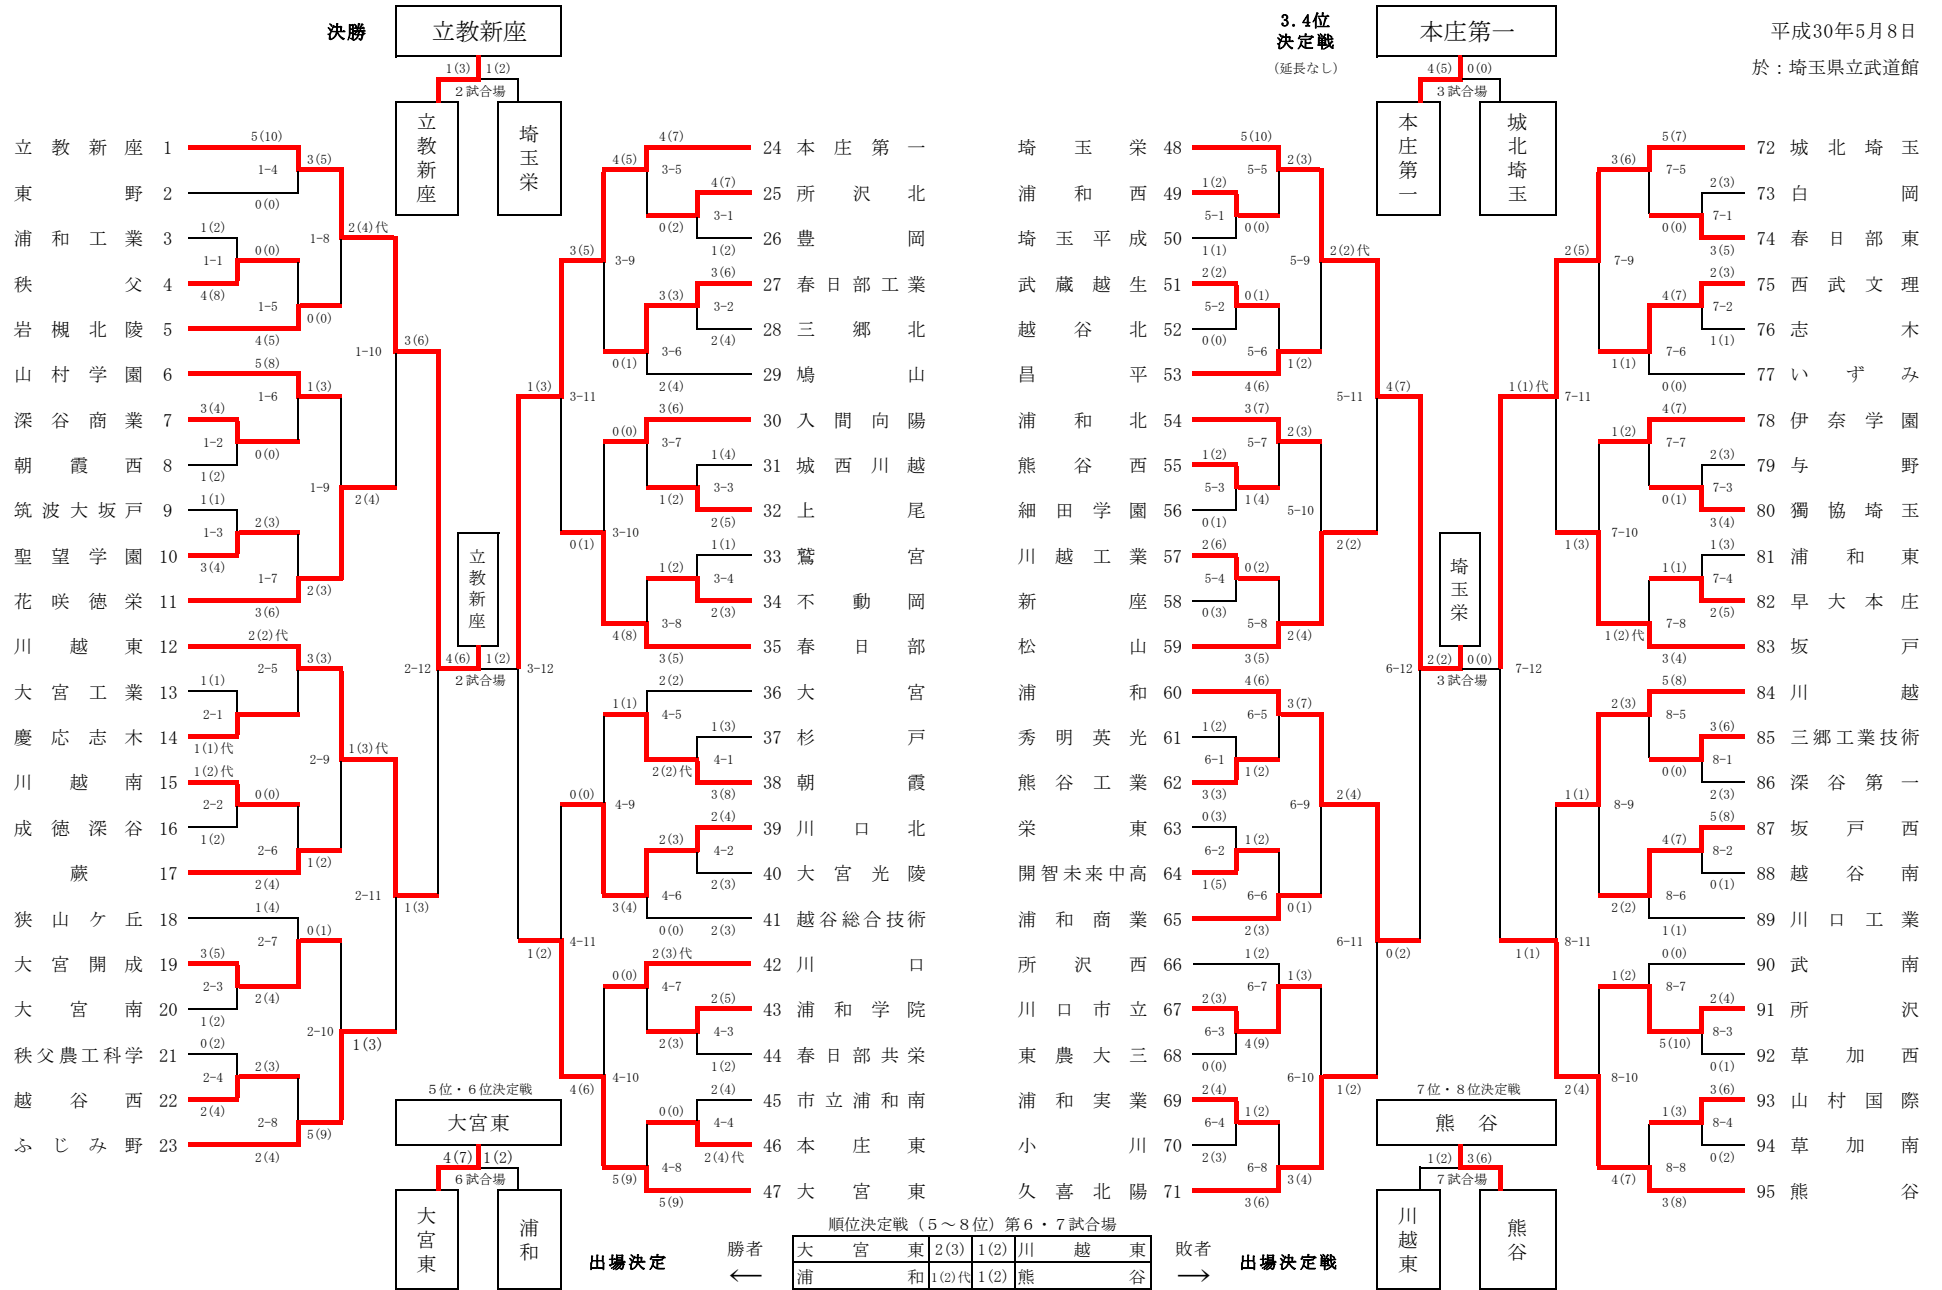

埼玉県高等学校・剣道大会の記録

(報道用)

大会名称	平成30年度関東高等学校剣道大会埼玉県予選会			男子団体の部
主催	埼玉県高等学校体育連盟	会場	埼玉県立武道館	
開催年月日	平成30年5月8日 (火)			
参加学校数	男子	95	チーム	
参加選手数	男子	760	名	

ベスト16

立教新座	2(4)代	2(4)	花咲徳栄
川越東	1(3)代	1(3)	ふじみ野
本庄第一	3(5)	0(1)	春日部
大宮東	4(6)	0(0)	川口北
埼玉栄	2(2)代	2(2)	松山
浦和	2(4)	1(2)	久喜北陽
城北埼玉	2(5)	1(3)	坂戸
熊谷	2(4)	1(1)	川越

3・4位決定戦

本庄第一	4(5)	0(0)	城北埼玉
------	------	------	------

5・6位決定戦

大宮東	4(7)	1(2)	浦和
-----	------	------	----

出場校決定戦

順位決定	大宮東	2(3)	1(2)	川越東
	浦和	1(2)代	1(2)	熊谷
7・8位	熊谷	3(6)	1(2)	川越東

◆準々決勝以上の記録◆

◆ 立教新座高等学校 (48年ぶり3回目の優勝)

関東大会 出場校	① 立教新座高校	② 埼玉栄高校	③ 本庄第一高校	④ 城北埼玉高校
	⑤ 大宮東高校	⑥ 浦和高校	⑦ 熊谷高校	
関東高等学校剣道大会	6月8日~10日 栃木県 ブレックスアリーナ宇都宮にて開催			

平成30年度 関東高等学校剣道大会県予選会 (男子団体の部)

平成30年5月8日
於：埼玉県立武道館

順位決定戦 (5~8位) 第6・7試合場

大宮東	2(3)	1(2)	川越東	2(3)	1(2)
浦和	1(2)代	1(2)	熊谷	3(6)	0(0)

出場決定 ←

勝者

敗者 →

出場決定戦