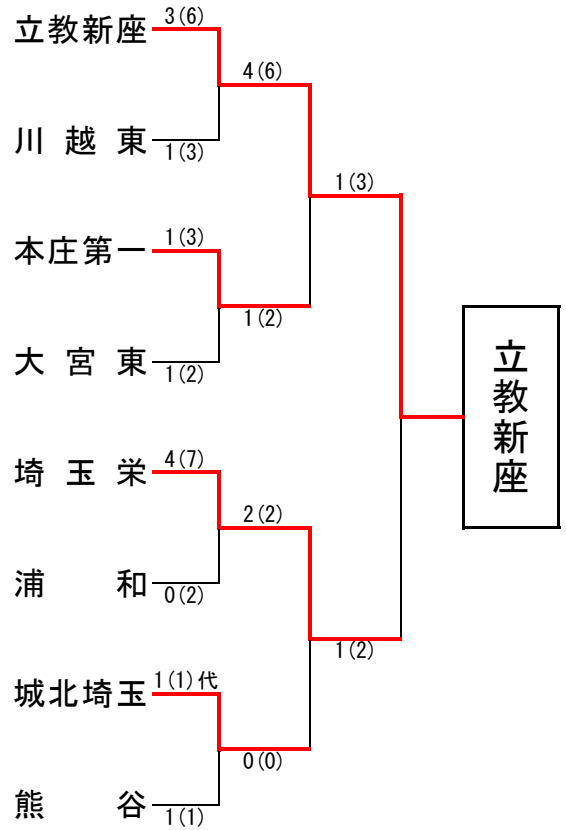

埼玉県高等学校・剣道大会の記録

(報道用)

大会名称	平成30年度関東高等学校剣道大会埼玉県予選会			男子団体の部
主催	埼玉県高等学校体育連盟	会場	埼玉県立武道館	
開催年月日	平成30年5月8日 (火)			
参加学校数	男子	95	チーム	
参加選手数	男子	760	名	

ベスト16

立教新座	2(4)代	2(4)	花咲徳栄
川越東	1(3)代	1(3)	ふじみ野
本庄第一	3(5)	0(1)	春日部
大宮東	4(6)	0(0)	川口北
埼玉栄	2(2)代	2(2)	松山
浦和	2(4)	1(2)	久喜北陽
城北埼玉	2(5)	1(3)	坂戸
熊谷	2(4)	1(1)	川越

3・4位決定戦

本庄第一	4(5)	0(0)	城北埼玉
------	------	------	------

5・6位決定戦

大宮東	4(7)	1(2)	浦和
-----	------	------	----

出場校決定戦

順位決定	大宮東	2(3)	1(2)	川越東
	浦和	1(2)代	1(2)	熊谷
7・8位	熊谷	3(6)	1(2)	川越東

◆準々決勝以上の記録◆

◆ 立教新座高等学校 (48年ぶり3回目の優勝)

関東大会 出場校	① 立教新座高校	② 埼玉栄高校	③ 本庄第一高校	④ 城北埼玉高校
	⑤ 大宮東高校	⑥ 浦和高校	⑦ 熊谷高校	
関東高等学校剣道大会	6月8日~10日 栃木県 ブレックスアリーナ宇都宮にて開催			

平成30年度 関東高等学校剣道大会県予選会 (男子団体の部)

平成30年5月8日
於：埼玉県立武道館

順位決定戦 (5~8位) 第6・7試合場

大宮東	2(3)	1(2)	川越東	2(3)	1(2)
浦和	1(2)代	1(2)	熊谷	3(6)	0(0)

出場決定 ←

勝者

敗者 →

出場決定戦