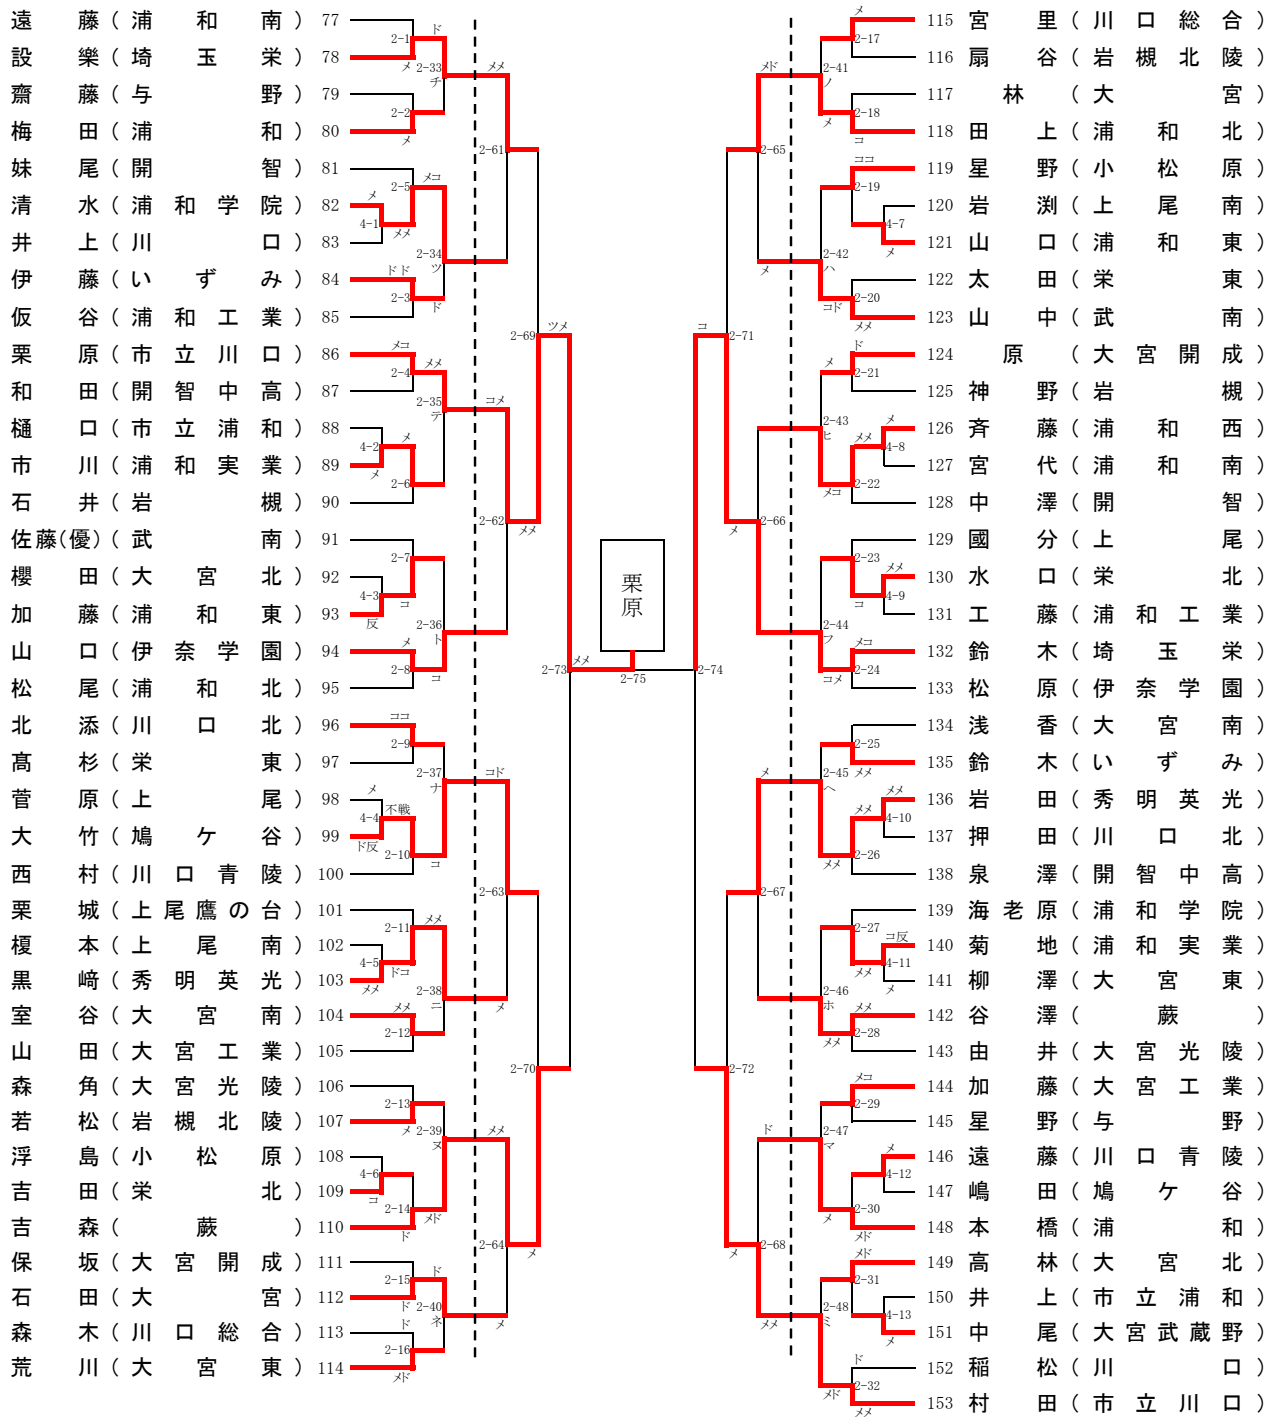

平成26年度 南部支部高等学校剣道大会

平成26年4月20日(日)

場所 蕨高等学校

【男子個人の部①】

決勝

栗原(市立川口)

アの者の者イ敗ウ敗エ敗オ敗力敗キ敗ク敗

平成26年度 南部支部高等学校剣道大会

平成26年4月20日(日)

場所 蕨高等学校

【男子個人の部②】

子の者
ツ敗
テの者
ト敗
ナの者
二の者
ヌ敗
ネの者

栗原

梅田(浦和)	宮里(川口総合)
伊藤(いずみ)	星野(小松原)
市川(浦和実業)	原(大宮開成)
加藤(浦和東)	水口(栄北)
北添(川口北)	鈴木(いずみ)
室谷(大宮南)	菊池(浦和実業)
若松(岩槻北陵)	加藤(大宮工業)
荒川(大宮東)	高林(大宮北)

平成26年度 南部支部高等学校剣道大会

平成26年4月20日(日)

場所 蕨高等学校

【女子個人の部①】

決勝

宮沢(埼玉栄)

平成26年度 南部支部高等学校剣道大会

平成26年4月20日(日)

場所 蕨高等学校