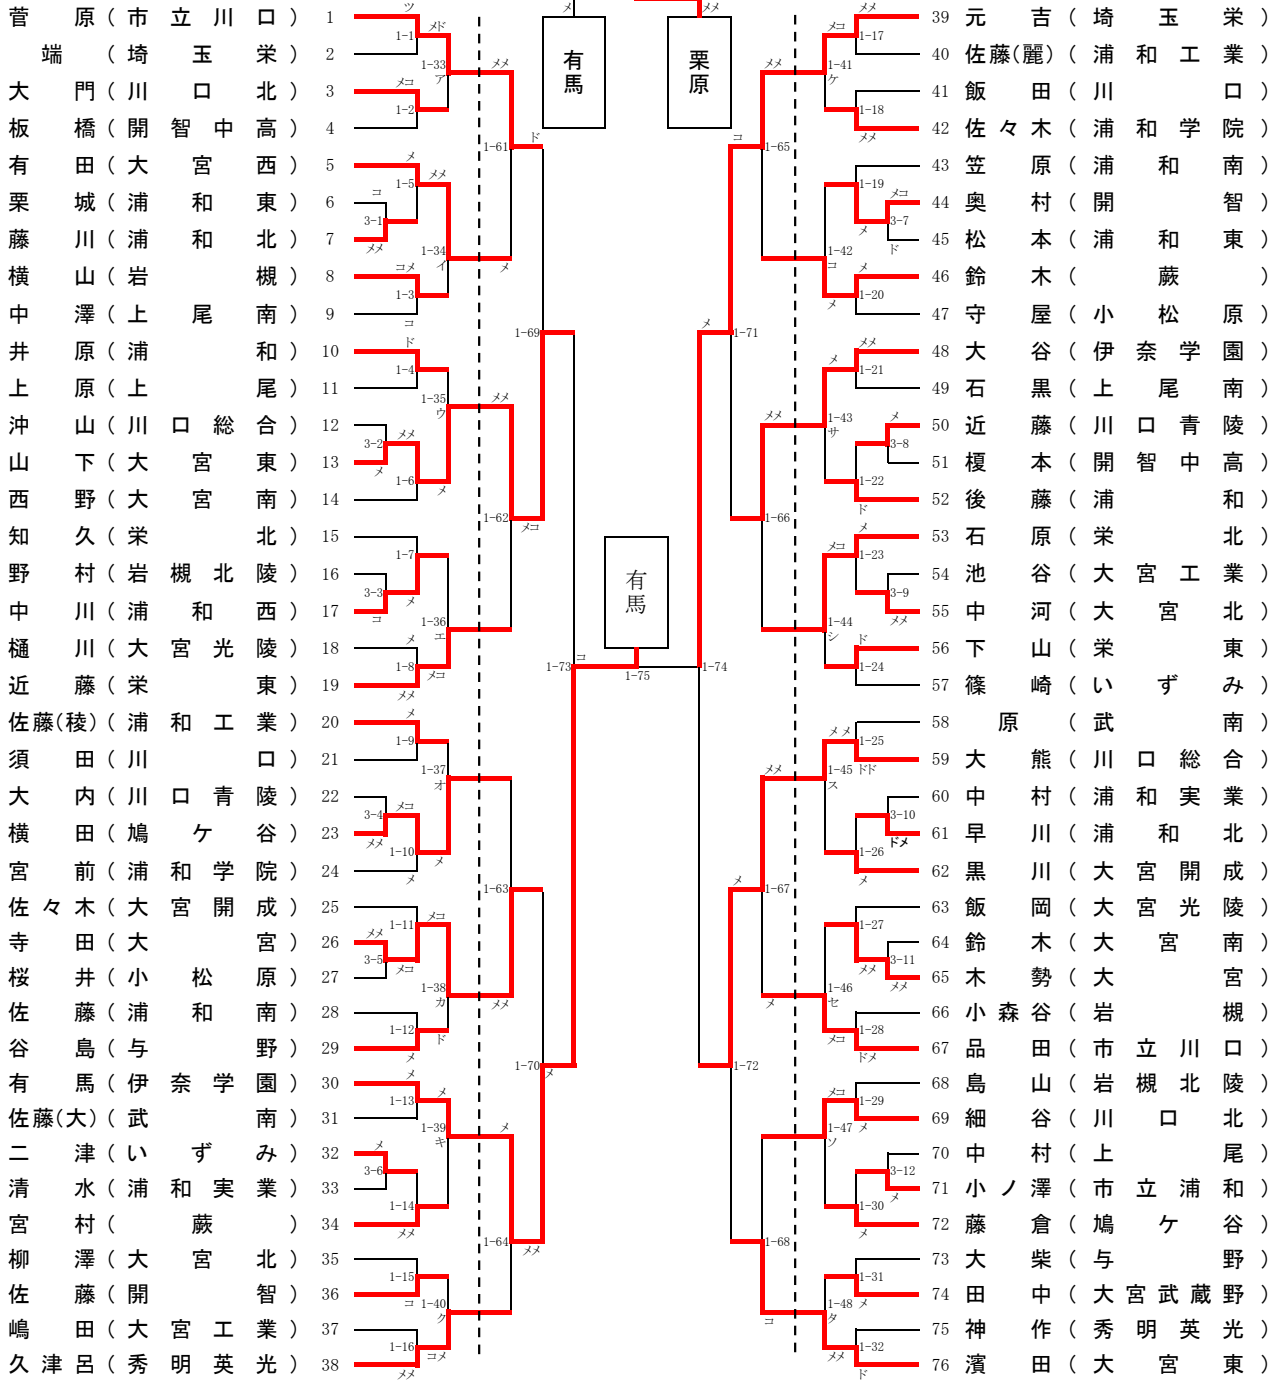

平成26年度 南部支部高等学校剣道大会

平成26年4月20日(日)

場所 蕨高等学校

【男子個人の部①】

決勝

栗原(市立川口)

アの者の者イ敗ウ敗エ敗オ敗力敗キ敗ク敗

平成26年度 南部支部高等学校剣道大会

平成26年4月20日(日)

場所 蕨高等学校

【男子個人の部②】

子の者
ツ敗
テの者
ト敗
ナの者
二の者
ヌ敗
ネの者

栗原

梅田(浦和)	宮里(川口総合)
伊藤(いずみ)	星野(小松原)
市川(浦和実業)	原(大宮開成)
加藤(浦和東)	水口(栄北)
北添(川口北)	鈴木(いずみ)
室谷(大宮南)	菊池(浦和実業)
若松(岩槻北陵)	加藤(大宮工業)
荒川(大宮東)	高林(大宮北)

平成26年度 南部支部高等学校剣道大会

平成26年4月20日(日)

場所 蕨高等学校

【女子個人の部①】

決勝

宮沢(埼玉栄)

平成26年度 南部支部高等学校剣道大会

平成26年4月20日(日)

場所 蕨高等学校