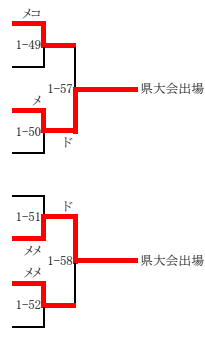

平成26年度 南部支部高等学校剣道大会

平成26年4月20日(日)

場所 蕨高等学校

【男子個人の部①】

決勝

栗原(市立川口)

アの者の者イ敗ウ敗エ敗オ敗力敗キ敗ク敗

平成26年度 南部支部高等学校剣道大会

平成26年4月20日(日)

場所 蕨高等学校

【男子個人の部②】

子の者
ツ敗
テの者
ト敗
ナの者
二の者
ヌ敗
ネの者

栗原

梅田(浦和)	宮里(川口総合)
伊藤(いずみ)	星野(小松原)
市川(浦和実業)	原(大宮開成)
加藤(浦和東)	水口(栄北)
北添(川口北)	鈴木(いずみ)
室谷(大宮南)	菊池(浦和実業)
若松(岩槻北陵)	加藤(大宮工業)
荒川(大宮東)	高林(大宮北)

平成26年度 南部支部高等学校剣道大会