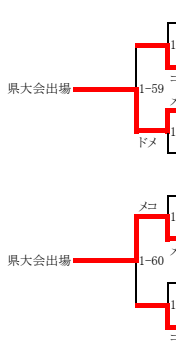

平成26年度 南部支部高等学校剣道大会

平成26年4月20日(日)

場所 蕨高等学校

【男子個人の部①】

決勝

栗原(市立川口)

アの者の者イ敗ウ敗エ敗オ敗力敗キ敗ク敗

平成26年度 南部支部高等学校剣道大会

平成26年4月20日(日)

場所 蕨高等学校

【男子個人の部②】

子の者
ツ敗
テの者
ト敗
ナの者
二の者
ヌ敗
ネの者

栗原

梅田(浦和)	宮里(川口総合)
伊藤(いずみ)	星野(小松原)
市川(浦和実業)	原(大宮開成)
加藤(浦和東)	水口(栄北)
北添(川口北)	鈴木(いずみ)
室谷(大宮南)	菊池(浦和実業)
若松(岩槻北陵)	加藤(大宮工業)
荒川(大宮東)	高林(大宮北)

平成26年度 南部支部高等学校剣道大会