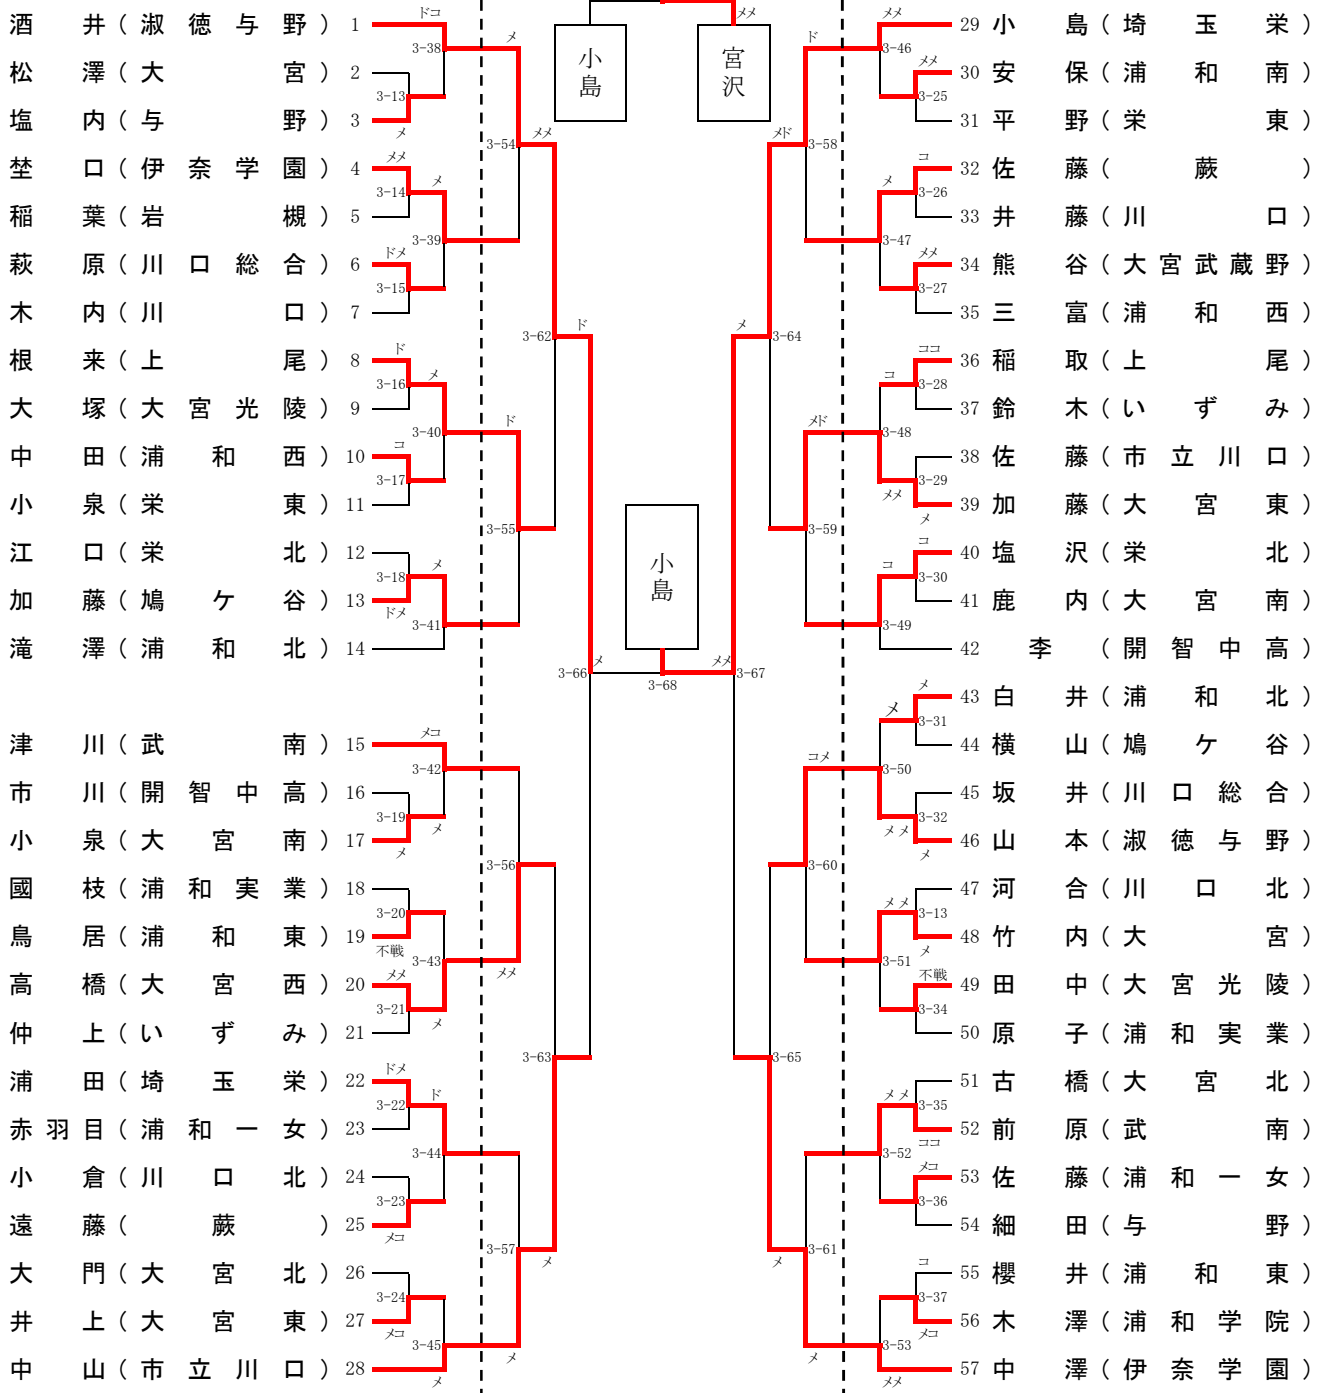

平成26年度 南部支部高等学校剣道大会

平成26年4月20日(日)

場所 蕨高等学校

【男子個人の部①】

決勝

栗原(市立川口)

アの者の者イ敗ウ敗エ敗オ敗力敗キ敗ク敗

平成26年度 南部支部高等学校剣道大会

平成26年4月20日(日)

場所 蕨高等学校

【男子個人の部②】

子の者
ツ敗
テの者
ト敗
ナの者
二の者
ヌ敗
ネの者

栗原

梅田(浦和)	宮里(川口総合)
伊藤(いずみ)	星野(小松原)
市川(浦和実業)	原(大宮開成)
加藤(浦和東)	水口(栄北)
北添(川口北)	鈴木(いずみ)
室谷(大宮南)	菊池(浦和実業)
若松(岩槻北陵)	加藤(大宮工業)
荒川(大宮東)	高林(大宮北)

平成26年度 南部支部高等学校剣道大会

平成26年4月20日(日)

場所 蕨高等学校

【女子個人の部①】

決勝

宮沢(埼玉栄)

平成26年度 南部支部高等学校剣道大会

平成26年4月20日(日)

場所 蕨高等学校