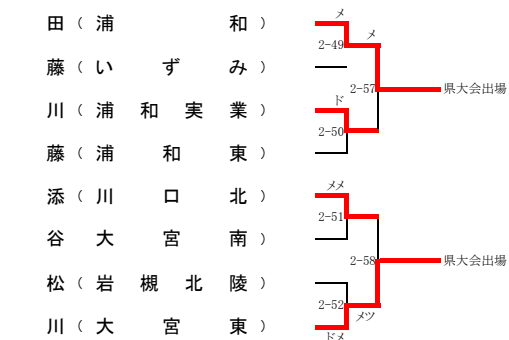

平成26年度 南部支部高等学校剣道大会

平成26年4月20日(日)

場所 蕨高等学校

【男子個人の部①】

決勝

栗原(市立川口)

アの者の者イ敗ウ敗エ敗オ敗力敗キ敗ク敗

平成26年度 南部支部高等学校剣道大会

平成26年4月20日(日)

場所 蕨高等学校

【男子個人の部②】

子の者
ツ敗
テの者
ト敗
ナの者
二の者
ヌ敗
ネの者

栗原

梅田(浦和)	宮里(川口総合)
伊藤(いずみ)	星野(小松原)
市川(浦和実業)	原(大宮開成)
加藤(浦和東)	水口(栄北)
北添(川口北)	鈴木(いずみ)
室谷(大宮南)	菊池(浦和実業)
若松(岩槻北陵)	加藤(大宮工業)
荒川(大宮東)	高林(大宮北)

平成26年度 南部支部高等学校剣道大会