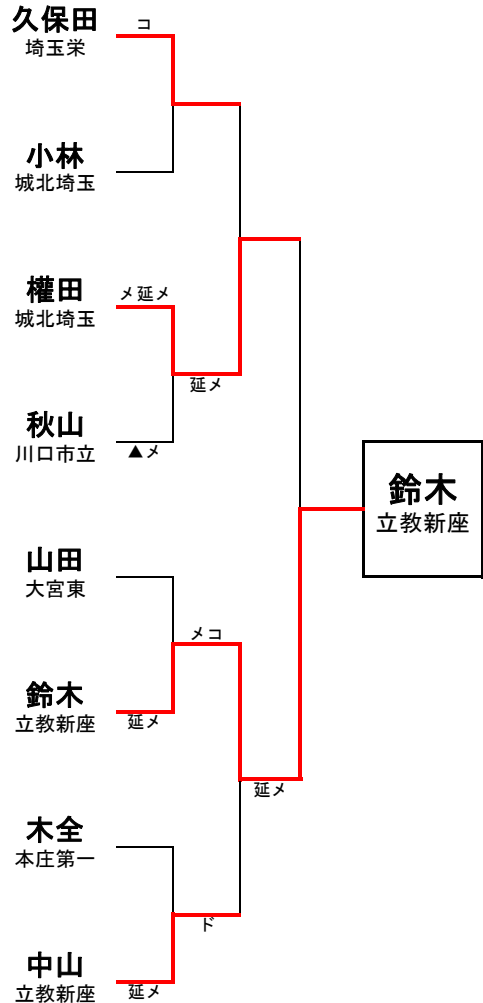

埼玉県高等学校・剣道大会の記録

(報道用)

大会名称	平成30年度 関東高等学校剣道大会埼玉県予選会 男子個人の部		
主催	高体連	会場	埼玉県立武道館
開催年月日	平成30年 5月 1日 (火)		
参加学校数	男子	—	チーム
参加選手数	男子	141	名

ベスト16

久保田	埼玉栄	メ	一本勝	鎌田	春日部
小林	城北埼玉	メ	延長	豊島	本庄第一
権田	城北埼玉	ド	延長	小関	大宮東
秋山	川口市立	コ	延長	新井	本庄第一
山田	大宮東	メ	延長	山口	秀明栄光
鈴木	立教新座	メ	一本勝	小林	熊谷
木全	本庄第一	ココ		林	大宮東
中山	立教新座	ド	延長	相澤	久喜北陽

◆準々決勝以上の記録◆

ベスト8 (準々決勝)

久保田	埼玉栄	コ	一本勝	小林	城北埼玉	
権田	城北埼玉	メメ	延長	▲	秋山	川口市立
鈴木	立教新座	メ	延長	山田	大宮東	
中山	立教新座	メ	延長	木全	本庄第一	

ベスト4 (準決勝)

権田	城北埼玉	メ	延長	久保田	埼玉栄
鈴木	立教新座	メコ	ド	中山	立教新座

3・4位決定戦

久保田	埼玉栄	メ	一本勝	中山	立教新座
-----	-----	---	-----	----	------

5・6位決定戦

山田	大宮東	メメ	小林	城北埼玉
----	-----	----	----	------

決勝

鈴木	立教新座	メ	延長	権田	城北埼玉
----	------	---	----	----	------

関東大会出場選手	鈴木 悠誠 (立教新座高校)	権田 陽樹 (城北埼玉高校)
	久保田 優 (埼玉栄高校)	中山 陽太 (立教新座高校)
関東高等学校剣道大会	6月8日~10日 栃木県 ブレックスアリーナ宇都宮にて開催	