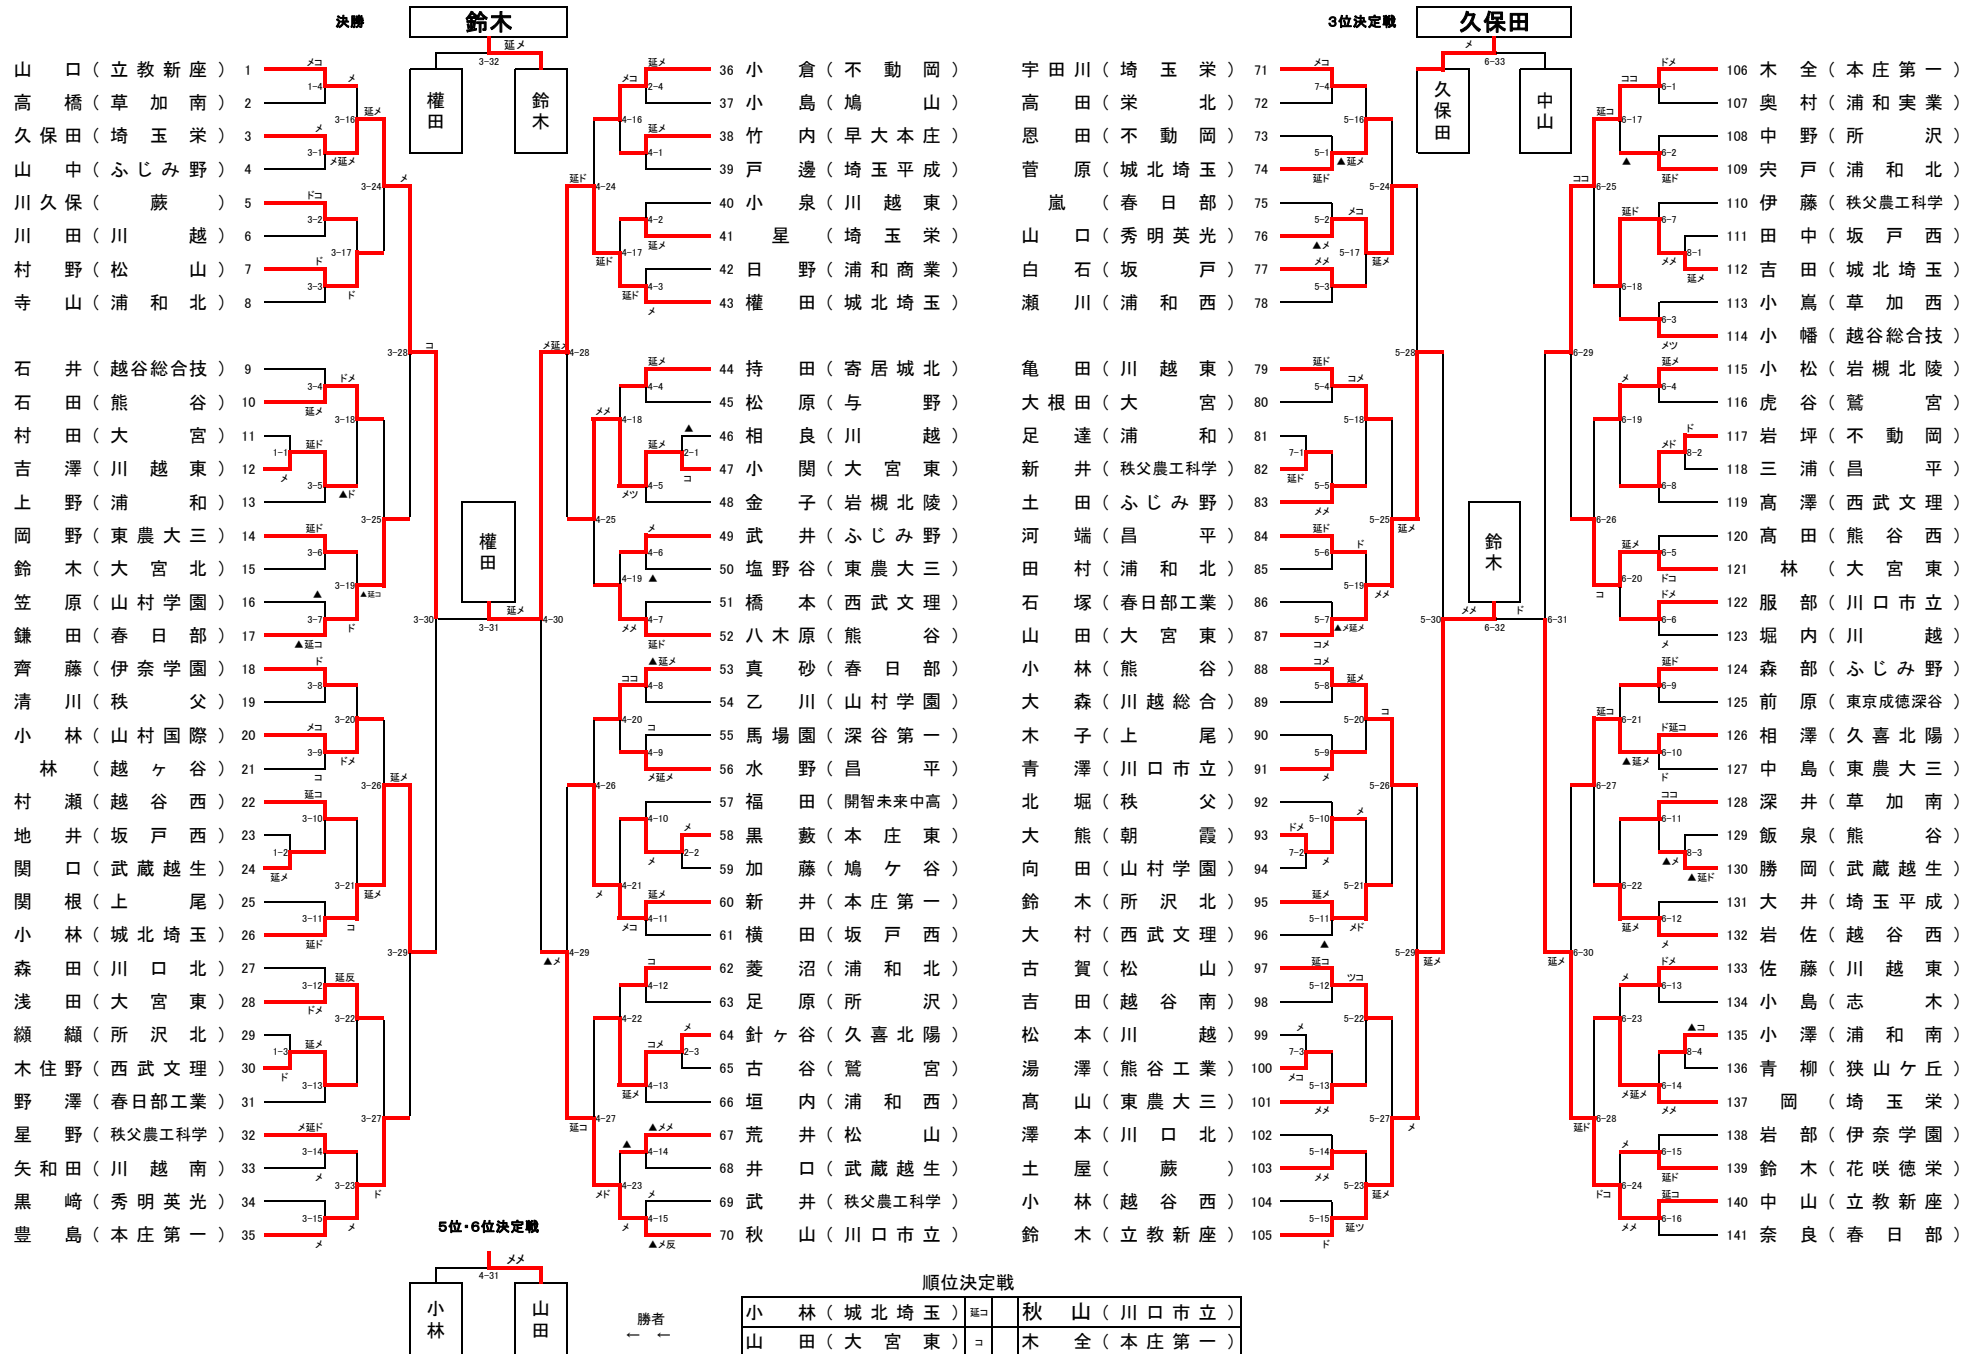

平成30年度 関東高等学校剣道大会埼玉県予選会 (男子個人の部)

平成30年5月1日(火) 於: 埼玉県立武道館