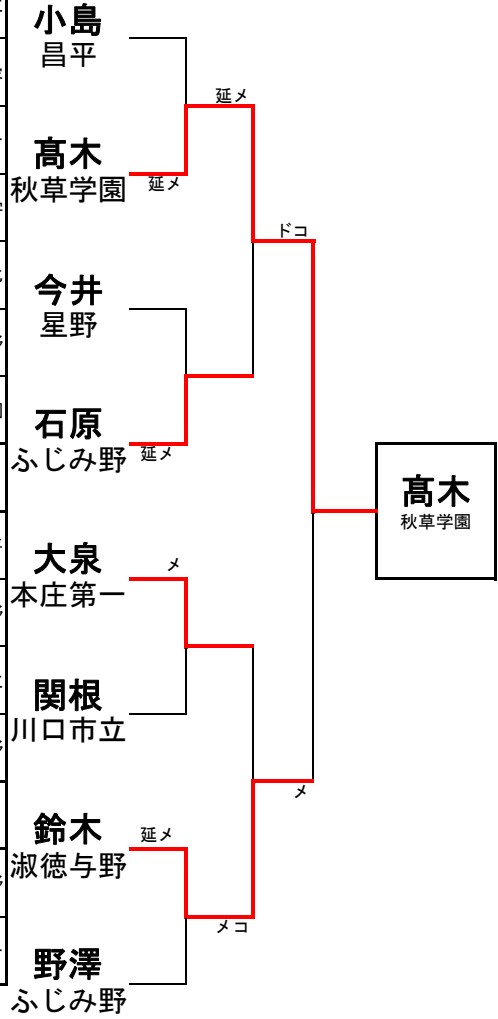

埼玉県高等学校・剣道大会の記録 (報道用)

大会名称	平成30年度 関東高等学校剣道大会埼玉県予選会 女子個人の部		
主催	高体連	会場	埼玉県立武道館
開催年月日	平成30年 5月 1日 (火)		
参加学校数	女子	—	チーム
参加選手数	女子	104	名

ベスト16

小島 昌平 (ト) 延長	高橋 川越女子
高木 秋草学園 (ト) 一本	中村 川口市立
今井 星野 (メ) 延長	小沼 埼玉栄
石原 ふじみ野 (メ) 延長	佐藤 本庄第一
大泉 本庄第一 (メ) 延長	山中 秩父農工科学
関根 川口市立 (メ) 一本	▲江連 寄居城北
鈴木 淑徳与野 (メ) 延長	多賀 星野
野澤 ふじみ野 (メ) 延長	黒木 秋草学園

◆準々決勝以上の記録◆

ベスト8 (準々決勝)

高木 秋草学園 (メ) 延長	小島 昌平
石原 ふじみ野 (メ) 延長	今井 星野
大泉 本庄第一 (メ) 一本	関根 川口市立
鈴木 淑徳与野 (メ) 延長	野澤 ふじみ野

ベスト4 (準決勝)

高木 秋草学園 (メ) 延長	石原 ふじみ野
鈴木 淑徳与野 (メ) コ	大泉 本庄第一

3・4位決定戦

大泉 本庄第一 (ト) 延長	石原 ふじみ野

5・6位決定戦

野澤 ふじみ野 (メ) 延長	今井 星野

決勝

高木 秋草学園 (ト) コ	メ 鈴木 淑徳与野

関東大会出場選手	高木 カノン (秋草学園 高校)	鈴木 杏奈 (淑徳与野 高校)
	大泉 波音 (本庄第一 高校)	石原 花莉 (ふじみ野 高校)