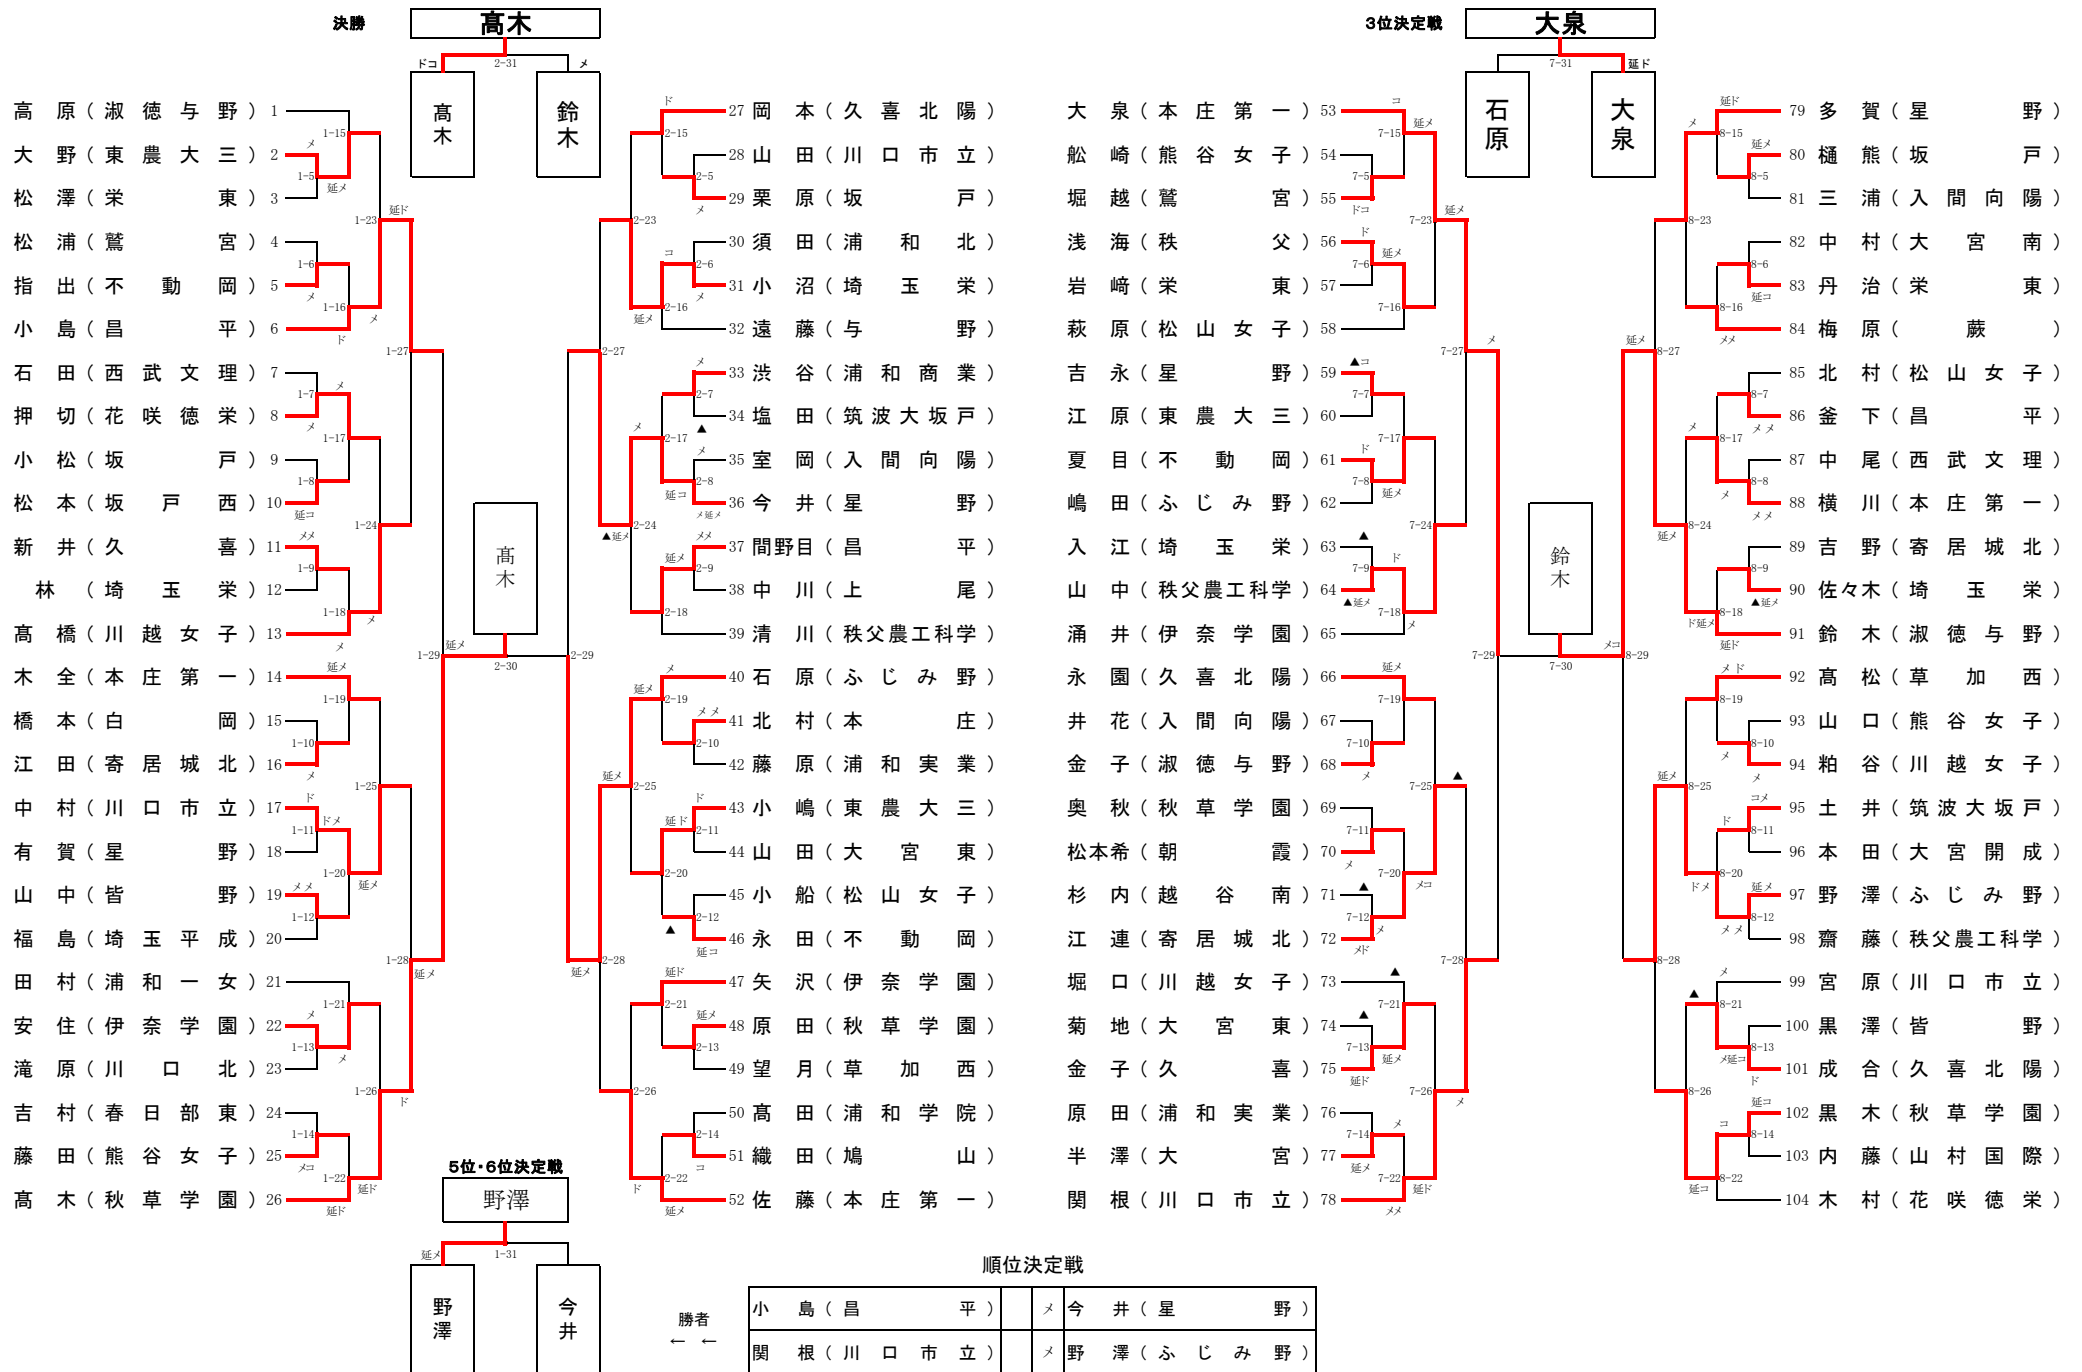

平成30年度 関東高等学校剣道大会埼玉県予選会 (女子個人の部)

平成30年5月1日(火) 於:埼玉県立武道館