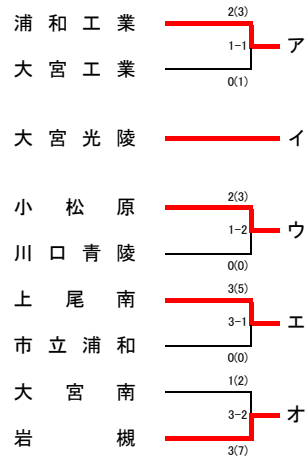

# 平成26年度 南部支部高等学校剣道大会

平成26年4月19日(土) 場所 川口北高校

## 【男子団体】