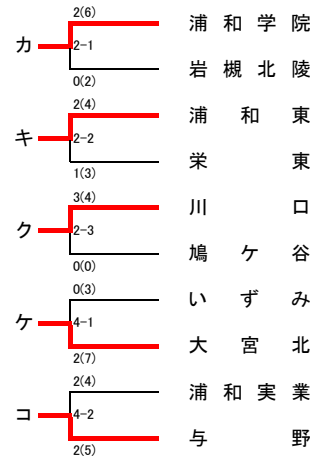

# 平成26年度 南部支部高等学校剣道大会

平成26年4月19日(土) 場所 川口北高校

## 【男子団体】