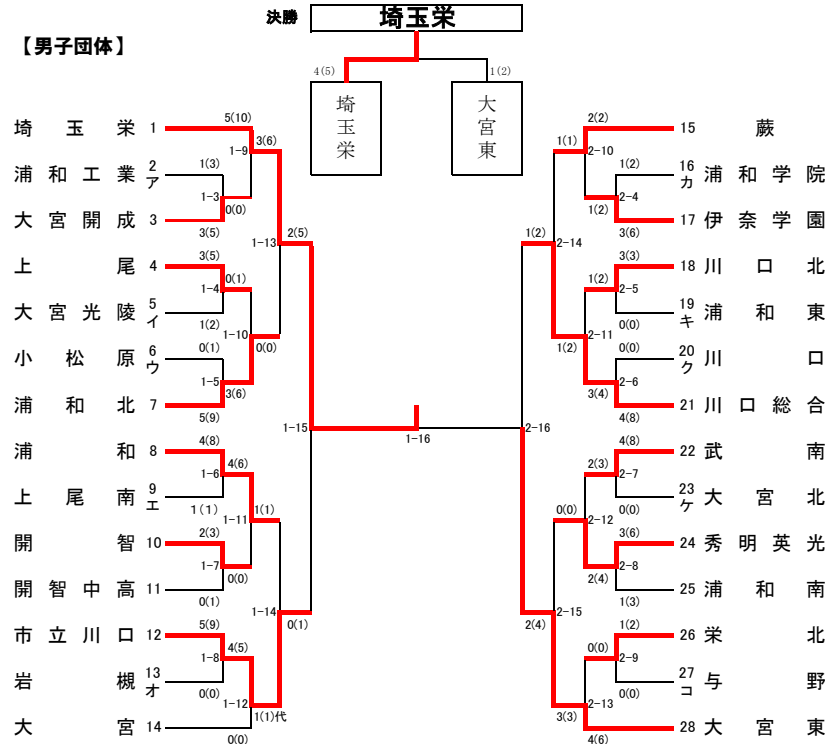

# 平成26年度 南部支部高等学校剣道大会

平成26年4月19日(土) 場所 川口北高校

## 【男子団体】

## 【女子団体】