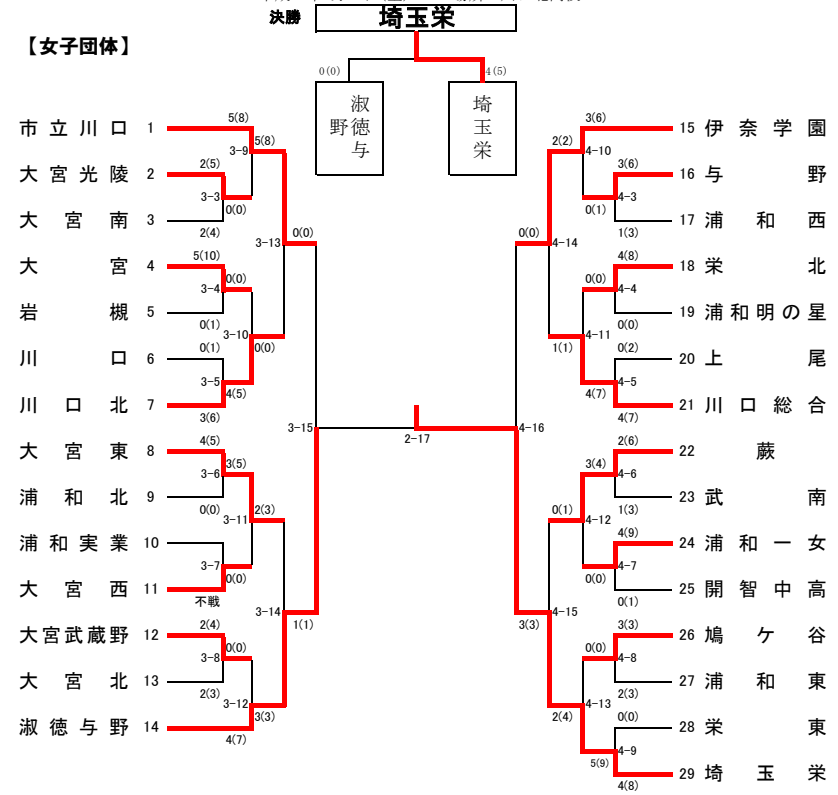

# 平成26年度 南部支部高等学校剣道大会

平成26年4月19日(土) 場所 川口北高校

## 【男子団体】

## 【女子団体】