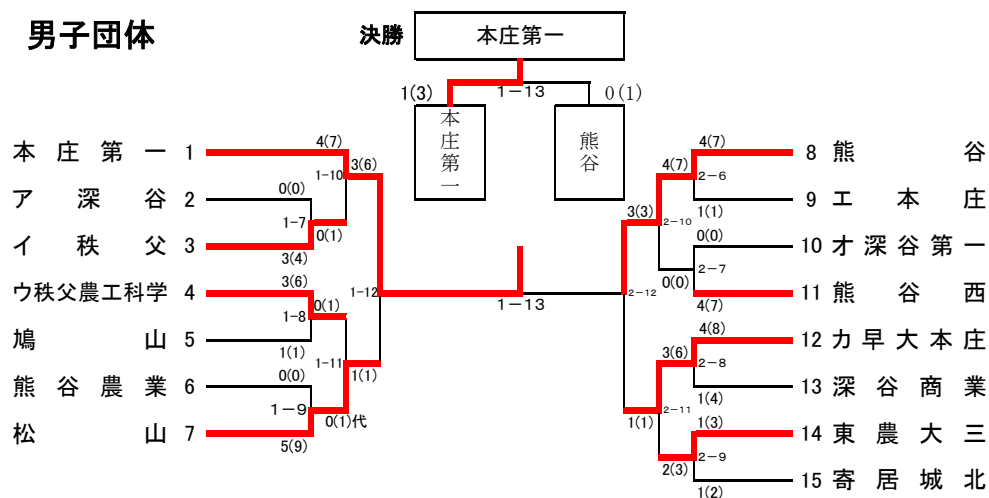

平成26年度 春季北部支部高校剣道大会 (男女団体)

平成26年4月19日(土)

場所 寄居町立総合体育館(アタゴ記念館)

男子団体

女子団体

県大会出場権獲得決定戦

男子決勝

校名	先	次	中	副	大	勝数	本数	勝負
本庄第一	井田	菅田	長峰	柿崎	田中	1	3	○
熊谷	土井	赤熊	浅香	渡邊	大澤	0	1	

女子決勝

校名	先	次	中	副	大	勝数	本数	勝負
本庄第一	伊東	白藤	河嶋	卯月	大島	4	5	○
東農三	双木	山中	山口	五明	野坂	0	0	

男女入賞校

	男子	女子
優勝	本庄第一高等学校	本庄第一高等学校
準優勝	熊谷高等学校	東京農業大学第三高等学校
第3位	松山高等学校 早稲田大学本庄高等学院	松山女子高等学校 寄居城北高等学校