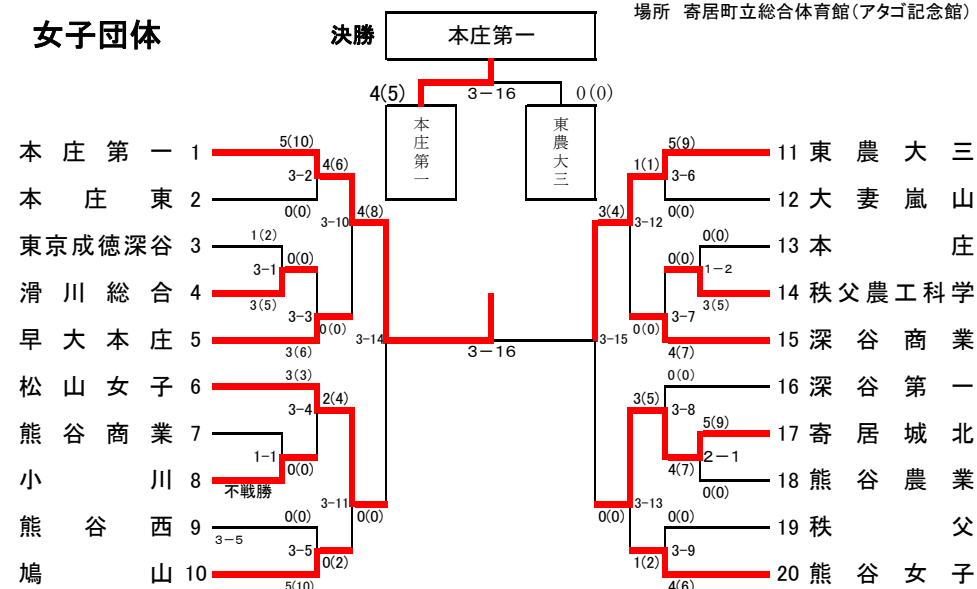

平成26年度 春季北部支部高校剣道大会 (男女団体)

平成26年4月19日(土)

場所 寄居町立総合体育館(アタゴ記念館)

男子団体

女子団体

県大会出場権獲得決定戦

男子決勝

校名	先	次	中	副	大	勝数	本数	勝負
本庄第一	井田	菅田	長峰	柿崎	田中	1	3	○
熊谷	土井	赤熊	浅香	渡邊	大澤	0	1	

女子決勝

校名	先	次	中	副	大	勝数	本数	勝負
本庄第一	伊東	白藤	河嶋	卯月	大島	4	5	○
東農三	双木	山中	山口	五明	野坂	0	0	

男女入賞校

	男子	女子
優勝	本庄第一高等学校	本庄第一高等学校
準優勝	熊谷高等学校	東京農業大学第三高等学校
第3位	松山高等学校 早稲田大学本庄高等学院	松山女子高等学校 寄居城北高等学校