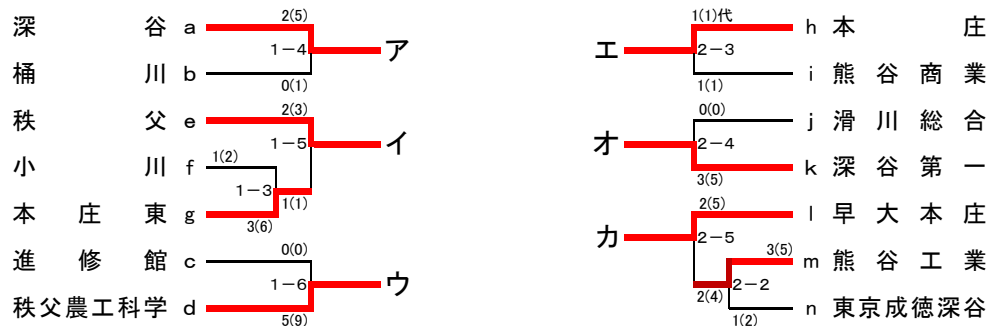

平成26年度 春季北部支部高校剣道大会 (男女団体)

平成26年4月19日(土)

場所 寄居町立総合体育館(アタゴ記念館)

男子団体

女子団体

県大会出場権獲得決定戦

男子決勝

校名	先	次	中	副	大	勝数	本数	勝負
本庄第一	井田	菅田	長峰	柿崎	田中	1	3	○
熊谷	土井	赤熊	浅香	渡邊	大澤	0	1	

女子決勝

校名	先	次	中	副	大	勝数	本数	勝負
本庄第一	伊東	白藤	河嶋	卯月	大島	4	5	○
東農三	双木	山中	山口	五明	野坂	0	0	

男女入賞校

	男子	女子
優勝	本庄第一高等学校	本庄第一高等学校
準優勝	熊谷高等学校	東京農業大学第三高等学校
第3位	松山高等学校 早稲田大学本庄高等学院	松山女子高等学校 寄居城北高等学校