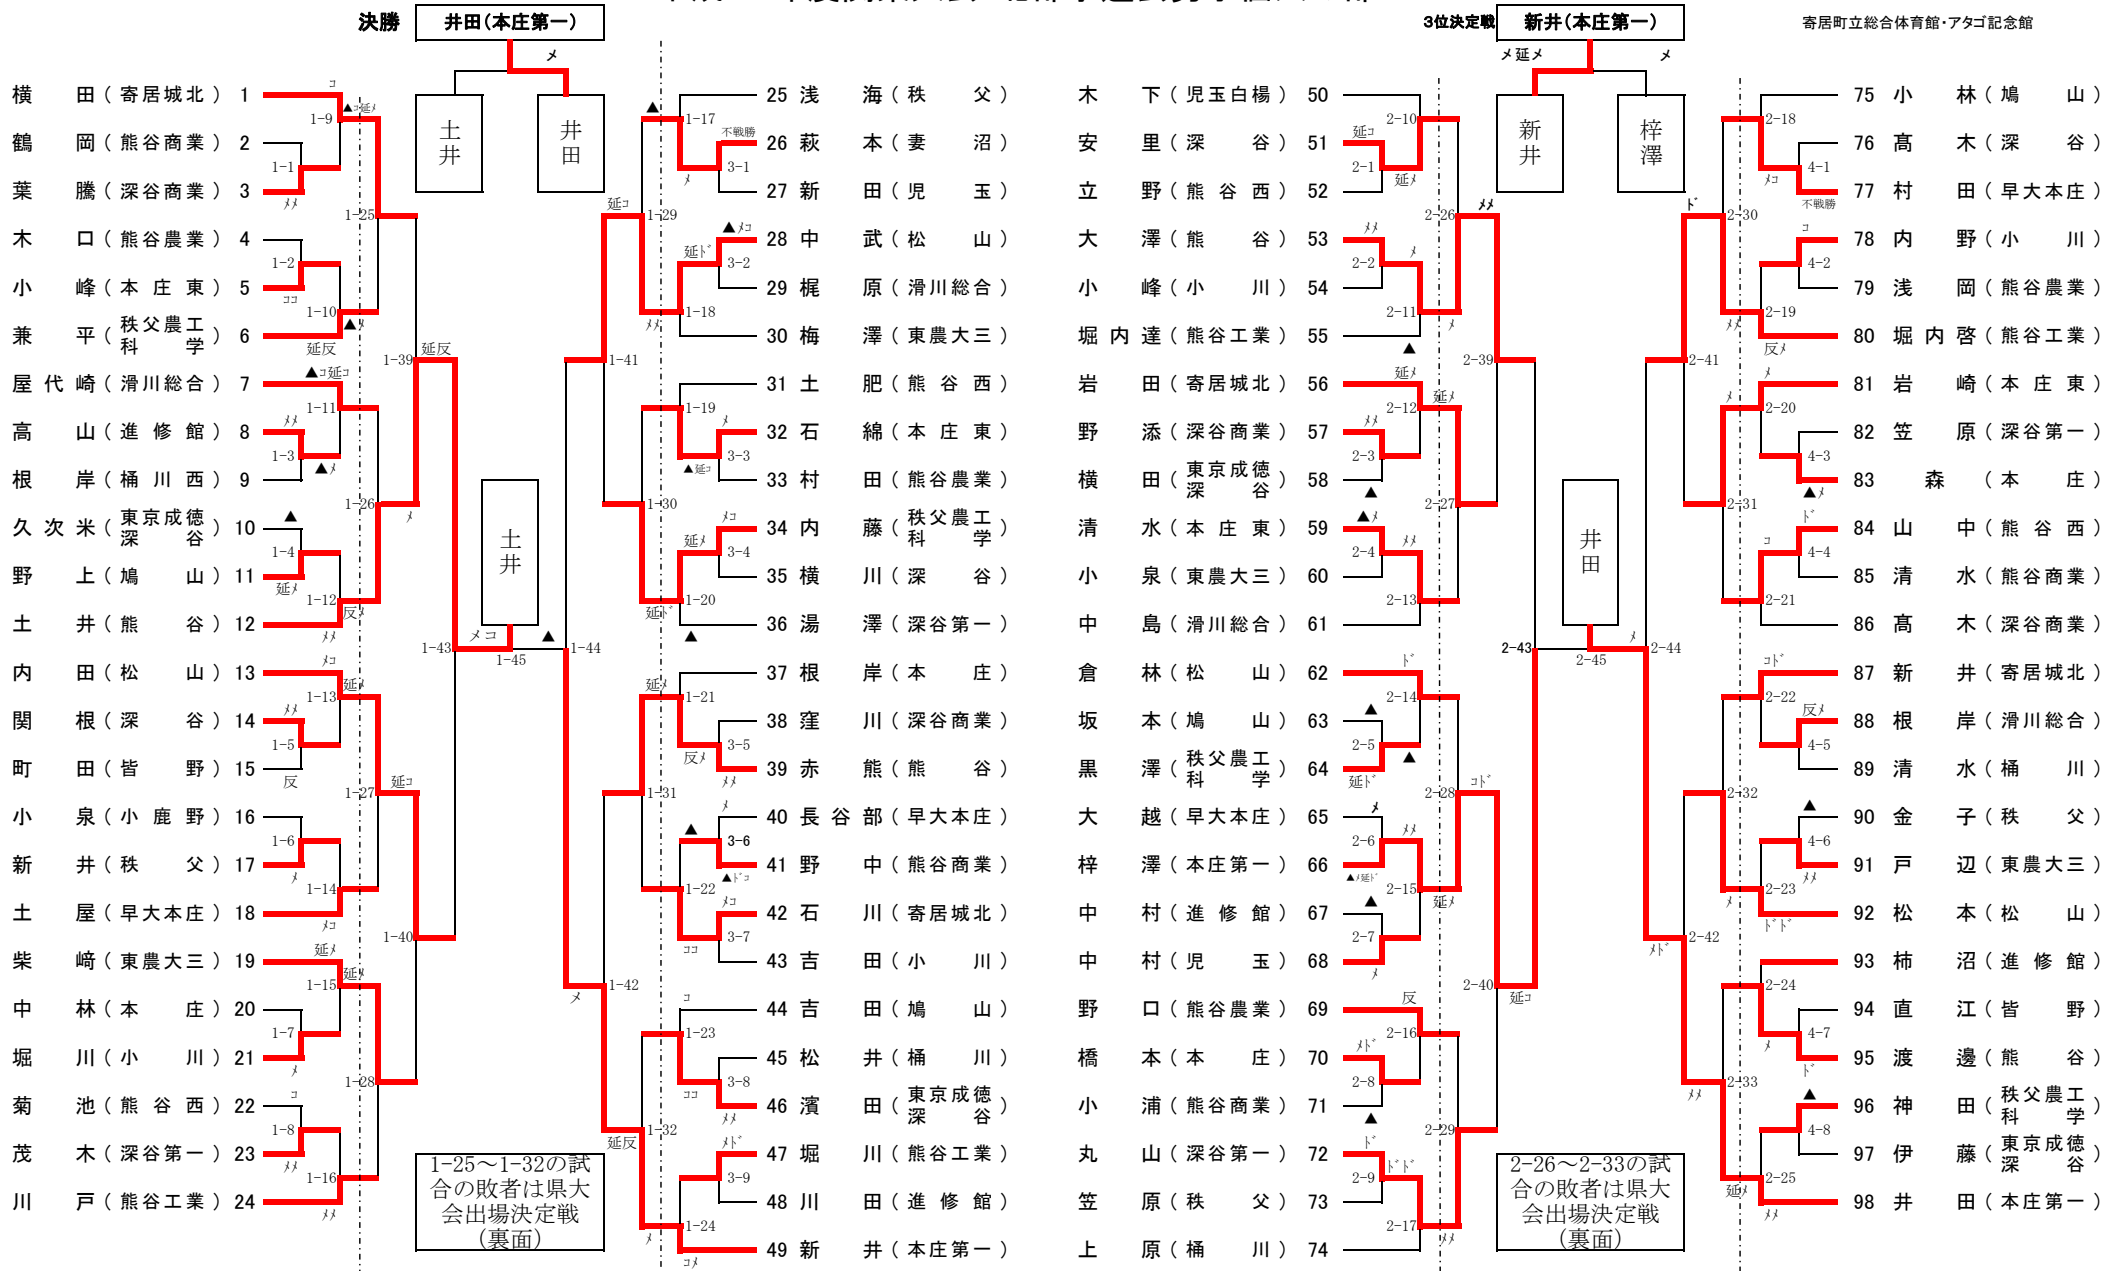

平成26年度関東大会・北部予選会男子個人の部

平成26年4月20日

寄居町立総合体育館・アタゴ記念館

男子 県大会出場決定戦① <ベスト32(ベスト16になれなかった選手)同士による決定戦>

県大会出場決定戦② <決定戦①の敗者同士による決定戦>

平成26年度関東大会・北部予選会女子個人の部

平成26年4月20日
寄居町立総合体育館・アタゴ記念1

女子 県大会出場決定戦① <ベスト32(ベスト16になれなかった選手)同士による決定戦>

県大会出場決定戦② <決定戦①の勝者同士による決定戦>