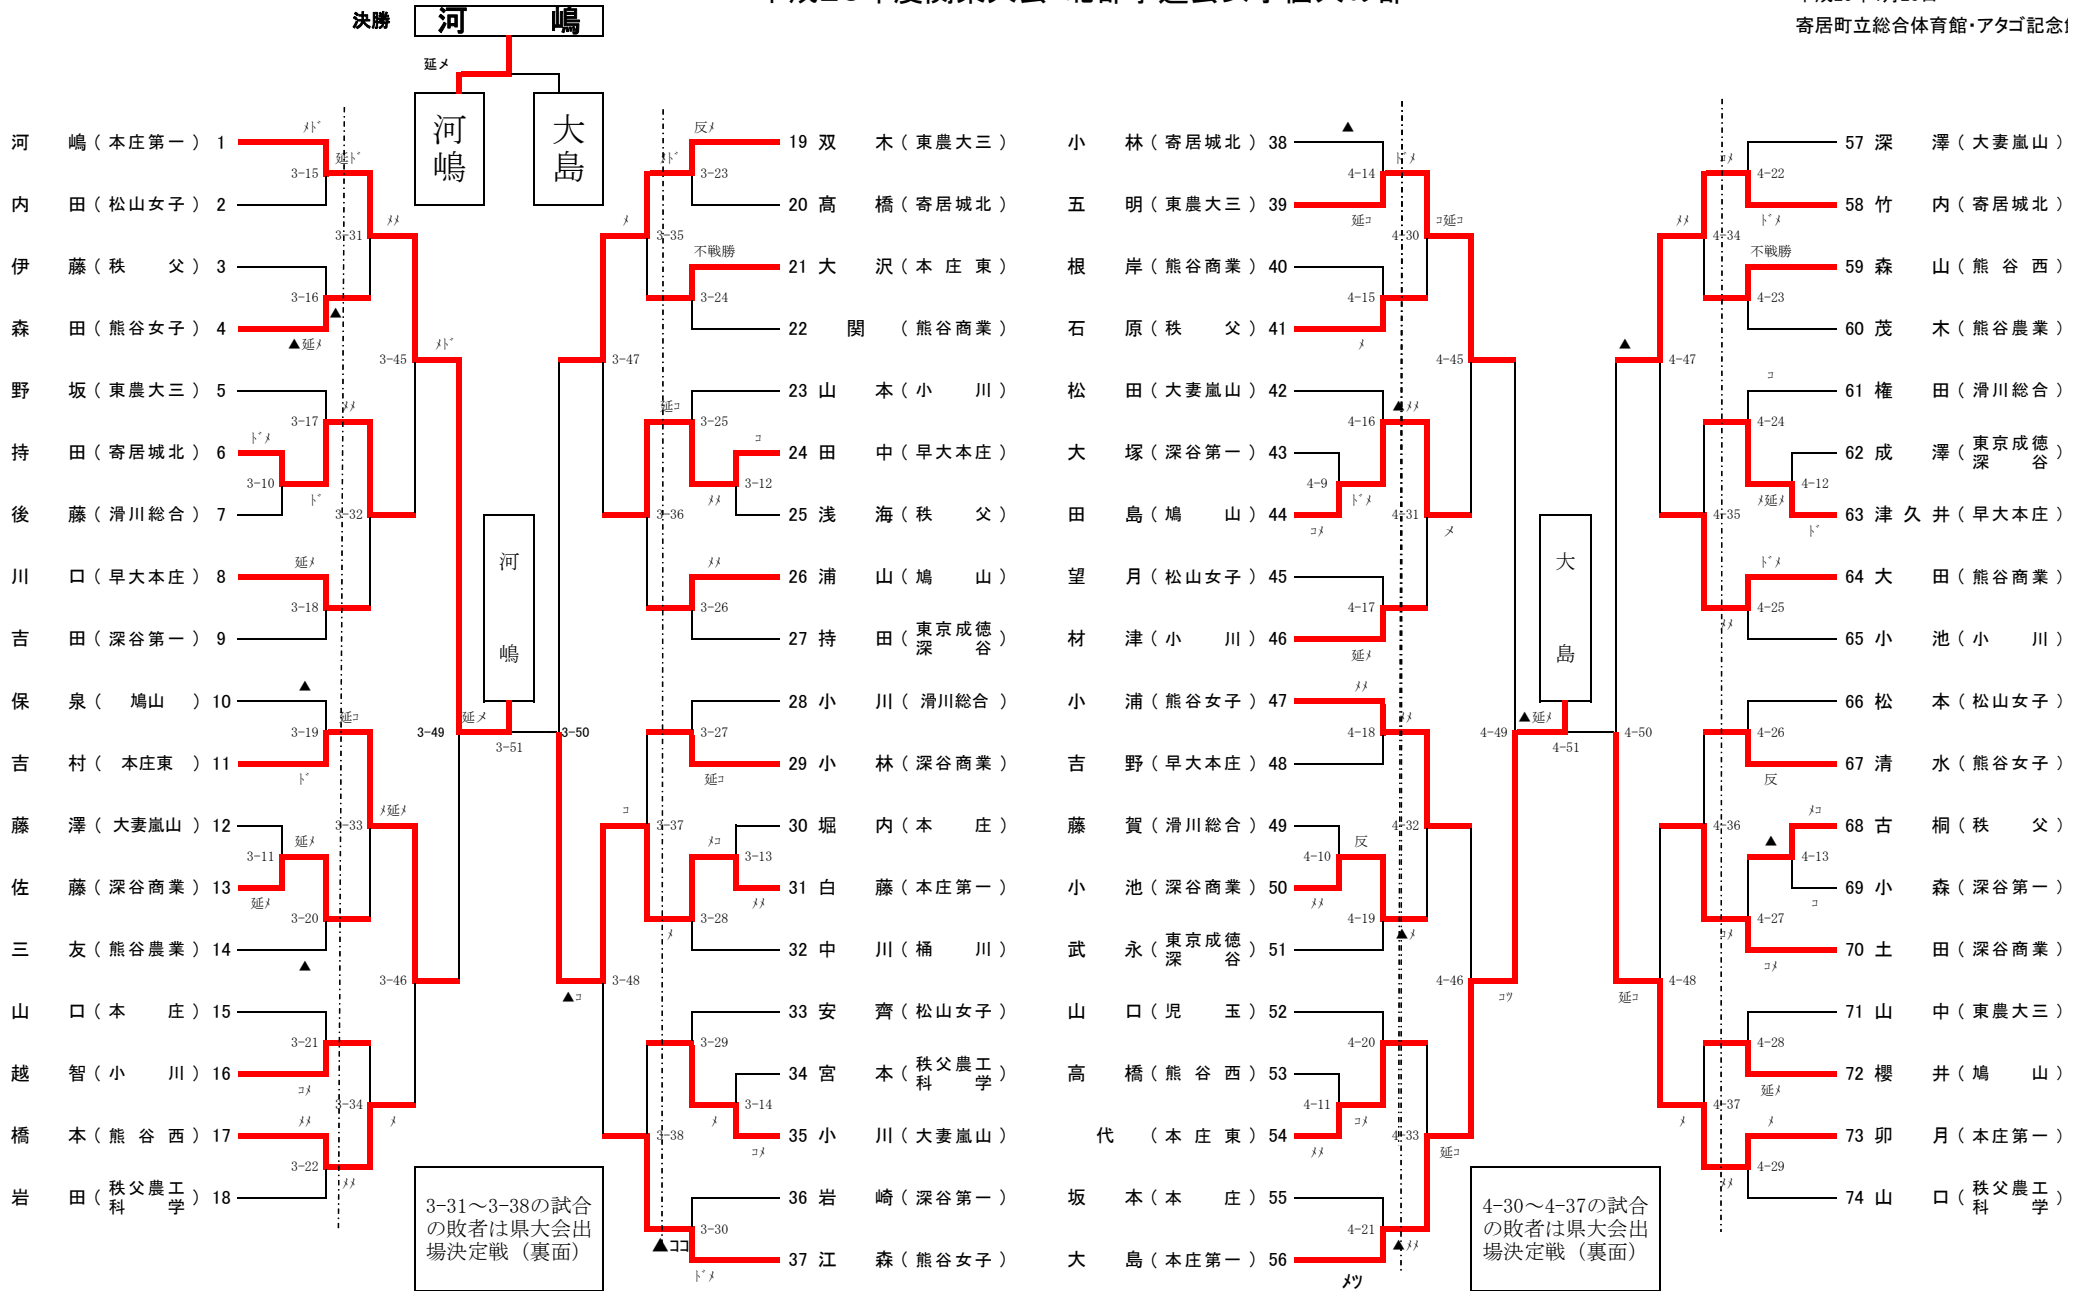

平成26年度関東大会・北部予選会男子個人の部

平成26年4月20日

寄居町立総合体育館・アタゴ記念館

男子 県大会出場決定戦① <ベスト32(ベスト16になれなかった選手)同士による決定戦>

県大会出場決定戦② <決定戦①の敗者同士による決定戦>

平成26年度関東大会・北部予選会女子個人の部

平成26年4月20日
寄居町立総合体育館・アタゴ記念1

女子 県大会出場決定戦① <ベスト32(ベスト16になれなかった選手)同士による決定戦>

県大会出場決定戦② <決定戦①の勝者同士による決定戦>