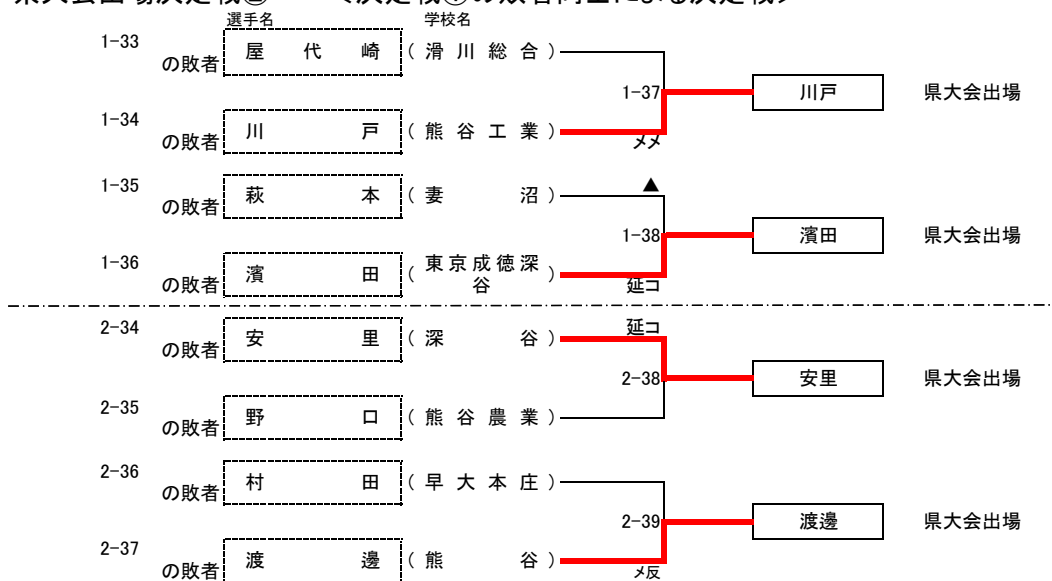

平成26年度関東大会・北部予選会男子個人の部

平成26年4月20日

寄居町立総合体育館・アタゴ記念館

男子 県大会出場決定戦① <ベスト32(ベスト16になれなかった選手)同士による決定戦>

県大会出場決定戦② <決定戦①の敗者同士による決定戦>

平成26年度関東大会・北部予選会女子個人の部

平成26年4月20日
寄居町立総合体育館・アタゴ記念1

女子 県大会出場決定戦① <ベスト32(ベスト16になれなかった選手)同士による決定戦>

県大会出場決定戦② <決定戦①の勝者同士による決定戦>