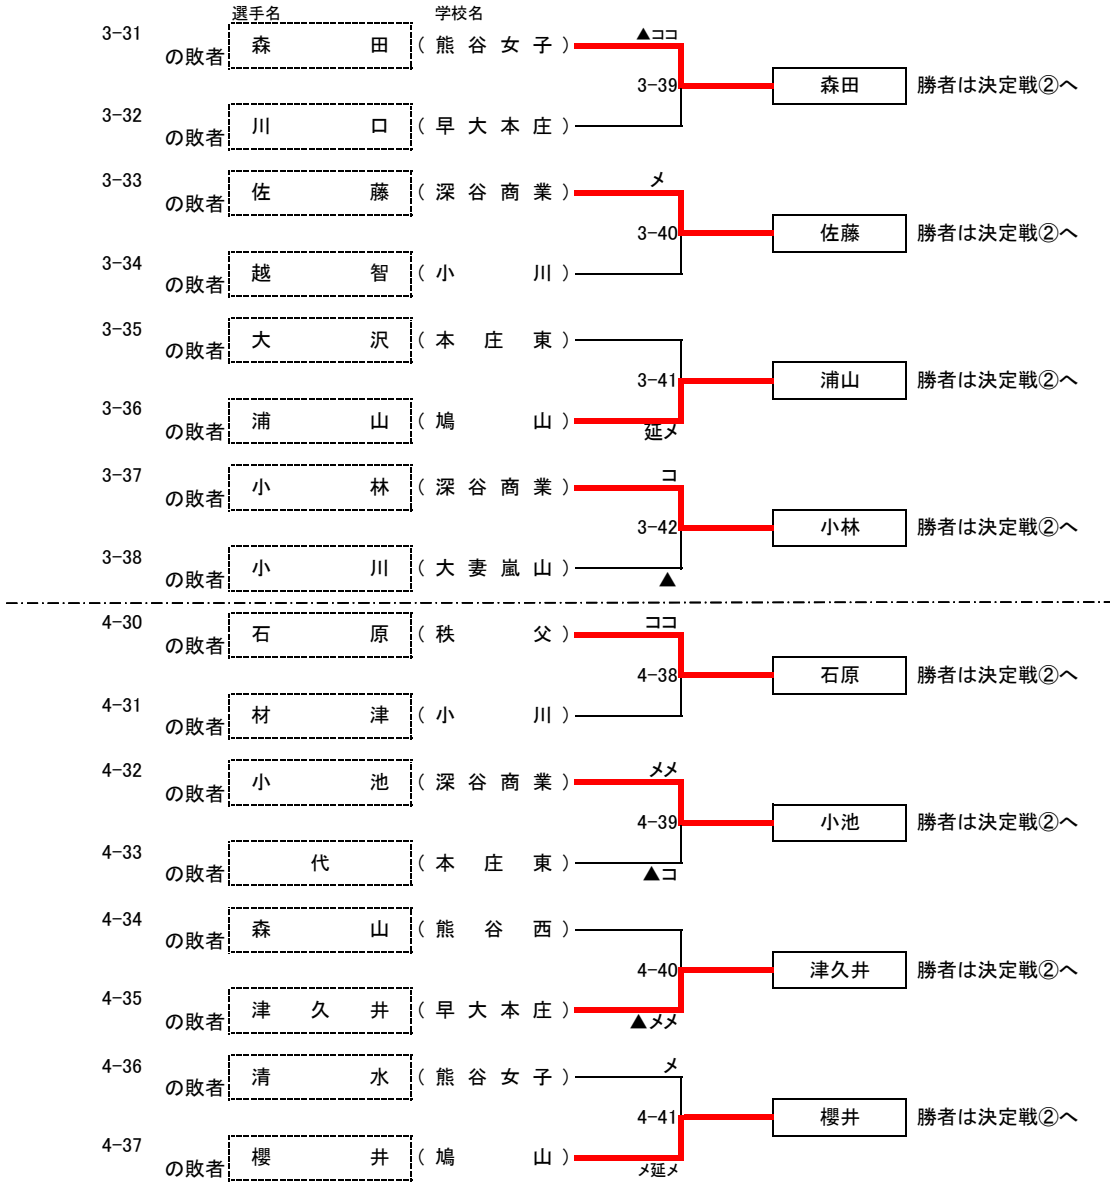

平成26年度関東大会・北部予選会男子個人の部

平成26年4月20日

寄居町立総合体育館・アタゴ記念館

男子 県大会出場決定戦① <ベスト32(ベスト16になれなかった選手)同士による決定戦>

県大会出場決定戦② <決定戦①の敗者同士による決定戦>

平成26年度関東大会・北部予選会女子個人の部

平成26年4月20日
寄居町立総合体育館・アタゴ記念1

女子 県大会出場決定戦① <ベスト32(ベスト16になれなかった選手)同士による決定戦>

県大会出場決定戦② <決定戦①の勝者同士による決定戦>