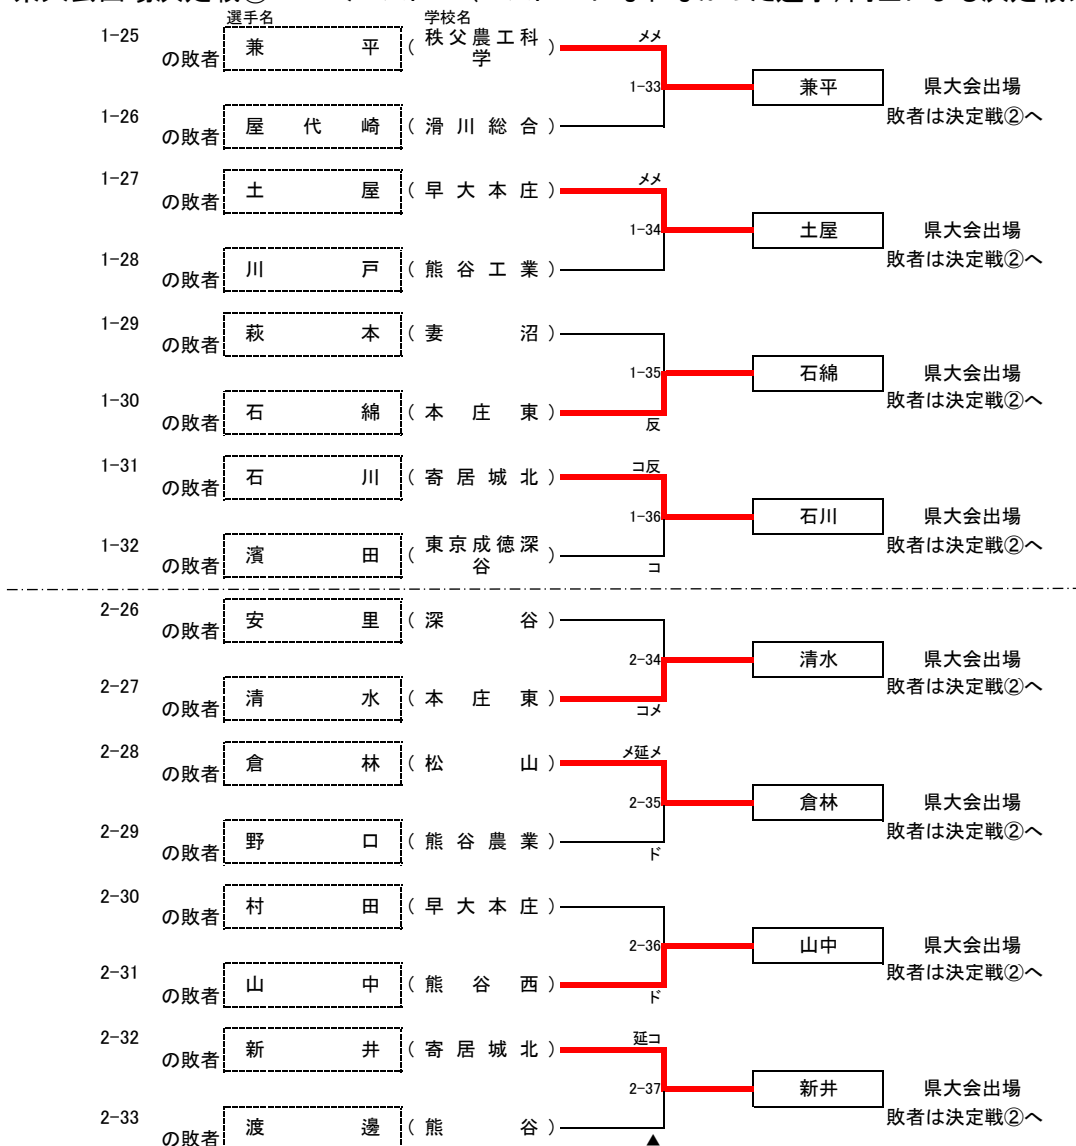

平成26年度関東大会・北部予選会男子個人の部

平成26年4月20日

寄居町立総合体育館・アタゴ記念館

男子 県大会出場決定戦① <ベスト32(ベスト16になれなかった選手)同士による決定戦>

県大会出場決定戦② <決定戦①の敗者同士による決定戦>

平成26年度関東大会・北部予選会女子個人の部

平成26年4月20日
寄居町立総合体育館・アタゴ記念1

女子 県大会出場決定戦① <ベスト32(ベスト16になれなかった選手)同士による決定戦>

県大会出場決定戦② <決定戦①の勝者同士による決定戦>