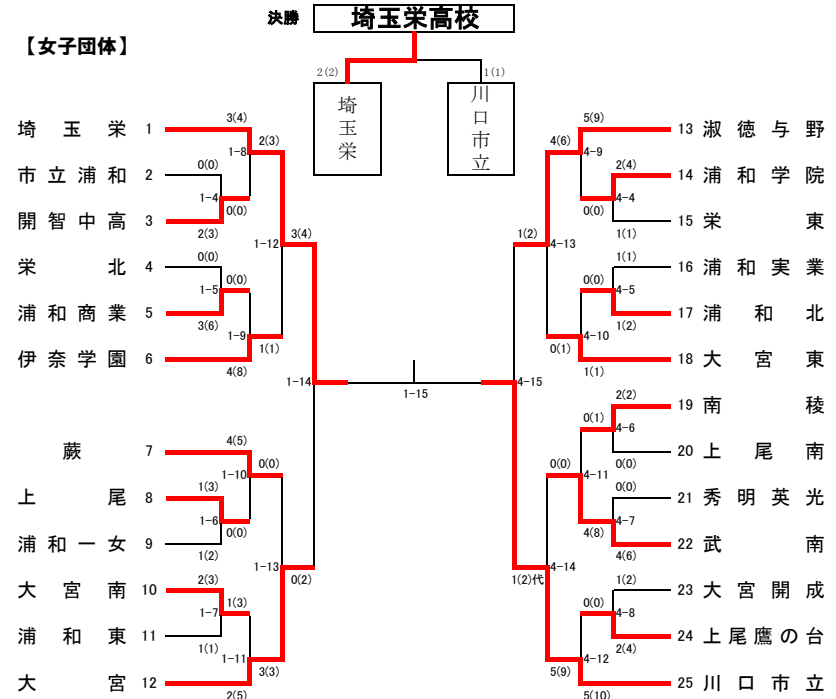

平成30年度 南部支部高等学校剣道大会

平成29年4月21日(土)

場所 蕨高等学校

【男子団体】

【女子団体】

男子決勝

校名	先鋒	次鋒	中堅	副将	大将	勝数	勝本数	勝敗
川口市立	渡邊	竹内	秋山	服部	青澤	0	1	○
大宮東	メ	メ	メ	ト	メ	4	5	△

女子決勝

校名	先鋒	次鋒	中堅	副将	大将	勝数	勝本数	勝敗
埼玉栄	細田	小沼	佐々木	林	入江	2	2	○
川口市立	中村	宮原	山田	青木	関根	1	1	△

	男子	女子
優勝	大宮東高等学校	埼玉栄高等学校
第2位	川口市立高等学校	川口市立高等学校
第3位	埼玉栄高等学校	大宮高等学校
	伊奈学園総合高等学校	淑徳与野高等学校