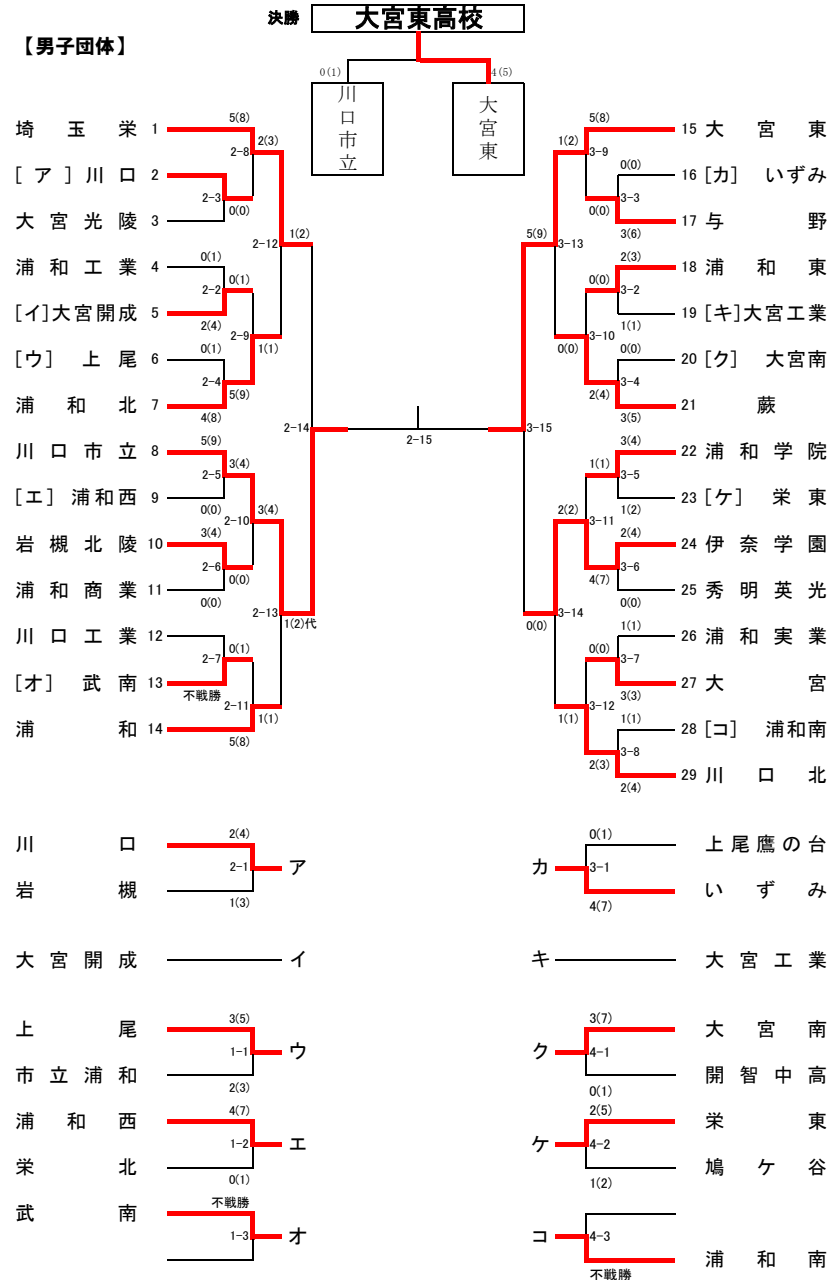

平成30年度 南部支部高等学校剣道大会

平成29年4月21日(土)

場所 蕨高等学校

【男子団体】

【女子団体】

男子決勝

校名	先鋒	次鋒	中堅	副将	大将	勝数	勝本数	勝敗
川口市立	渡邊	竹内	秋山	服部	青澤	0	1	○
大宮東	メ	メ	メ	ト	メ	4	5	△

女子決勝

校名	先鋒	次鋒	中堅	副将	大将	勝数	勝本数	勝敗
埼玉栄	細田	小沼	佐々木	林	入江	2	2	○
川口市立	中村	宮原	山田	青木	関根	1	1	△

	男子	女子
優勝	大宮東高等学校	埼玉栄高等学校
第2位	川口市立高等学校	川口市立高等学校
第3位	埼玉栄高等学校	大宮高等学校
	伊奈学園総合高等学校	淑徳与野高等学校