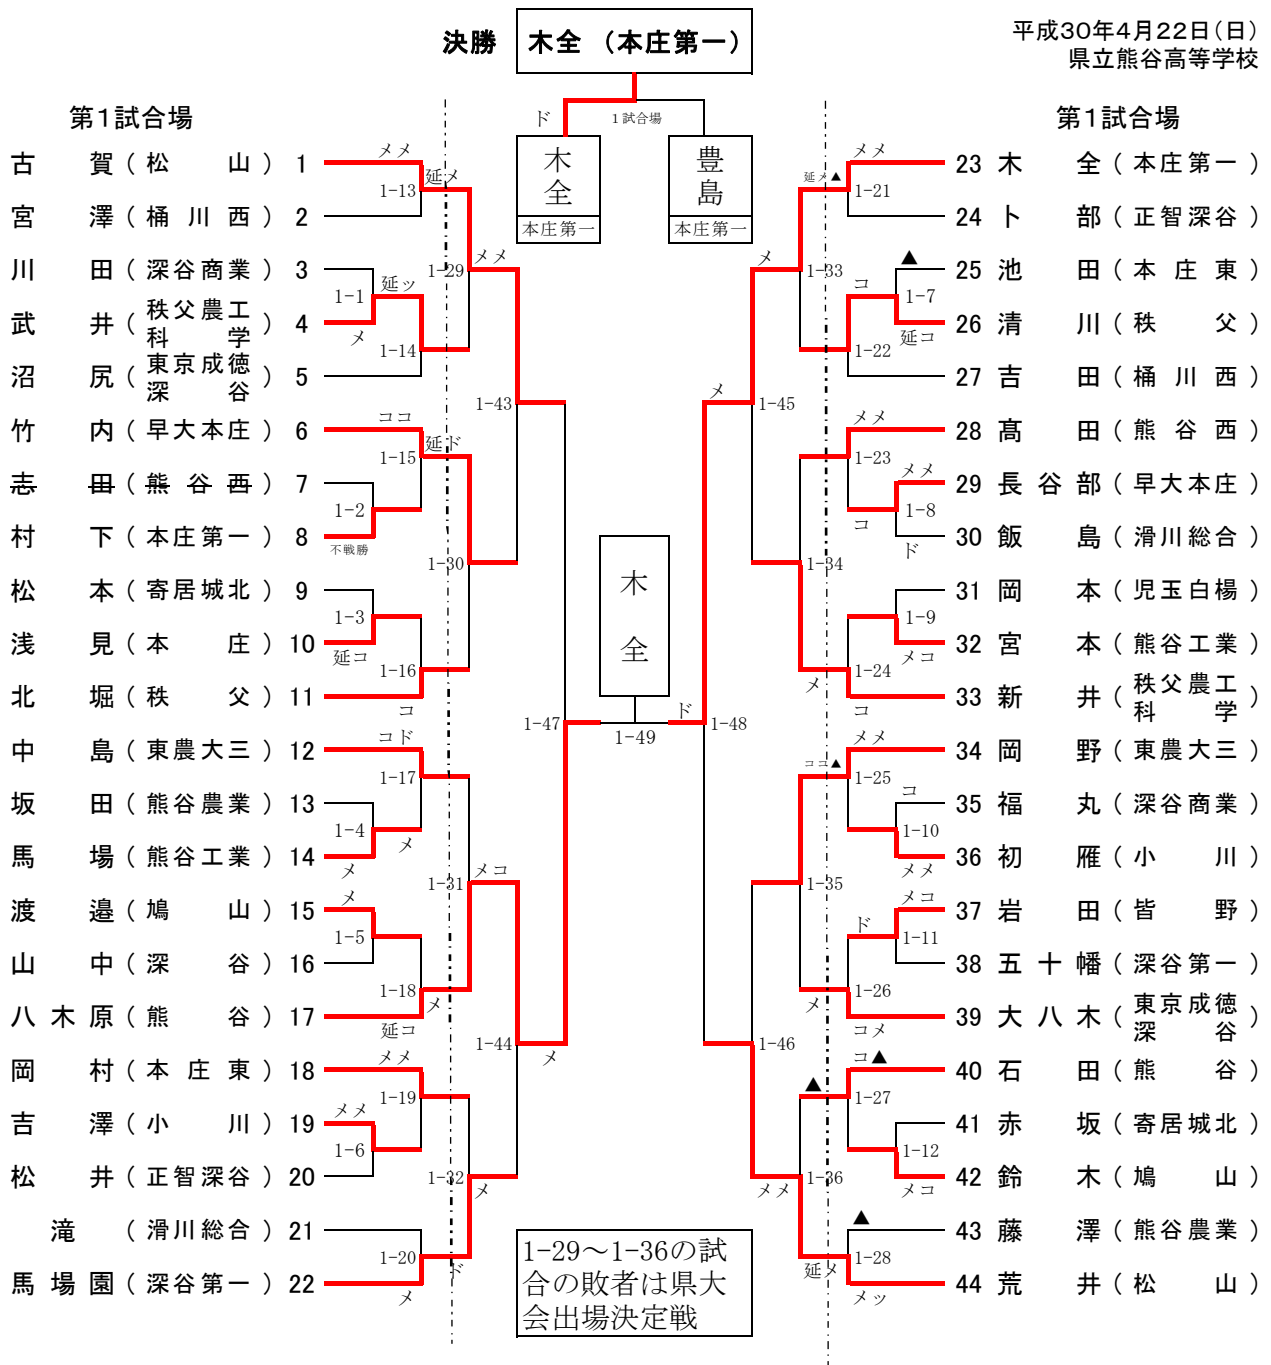

平成30年度関東大会・北部予選会男子個人の部①

平成30年4月22日(日)
県立熊谷高等学校

県大会出場決定戦①

1-37~1-40の試合の敗者は県大会出場決定戦②

県大会出場決定戦②

平成30年度関東大会・北部予選会男子個人の部②

平成30年4月22日(日)
県立熊谷高等学校

第2試合場

第2試合場

県大会出場決定戦①

2-38~2-41の試合の敗者は県大会出場決定戦②

県大会出場決定戦②

平成30年度関東大会・北部予選会女子個人の部②

平成30年4月22日(日)
県立熊谷高等学校

県大会出場決定戦