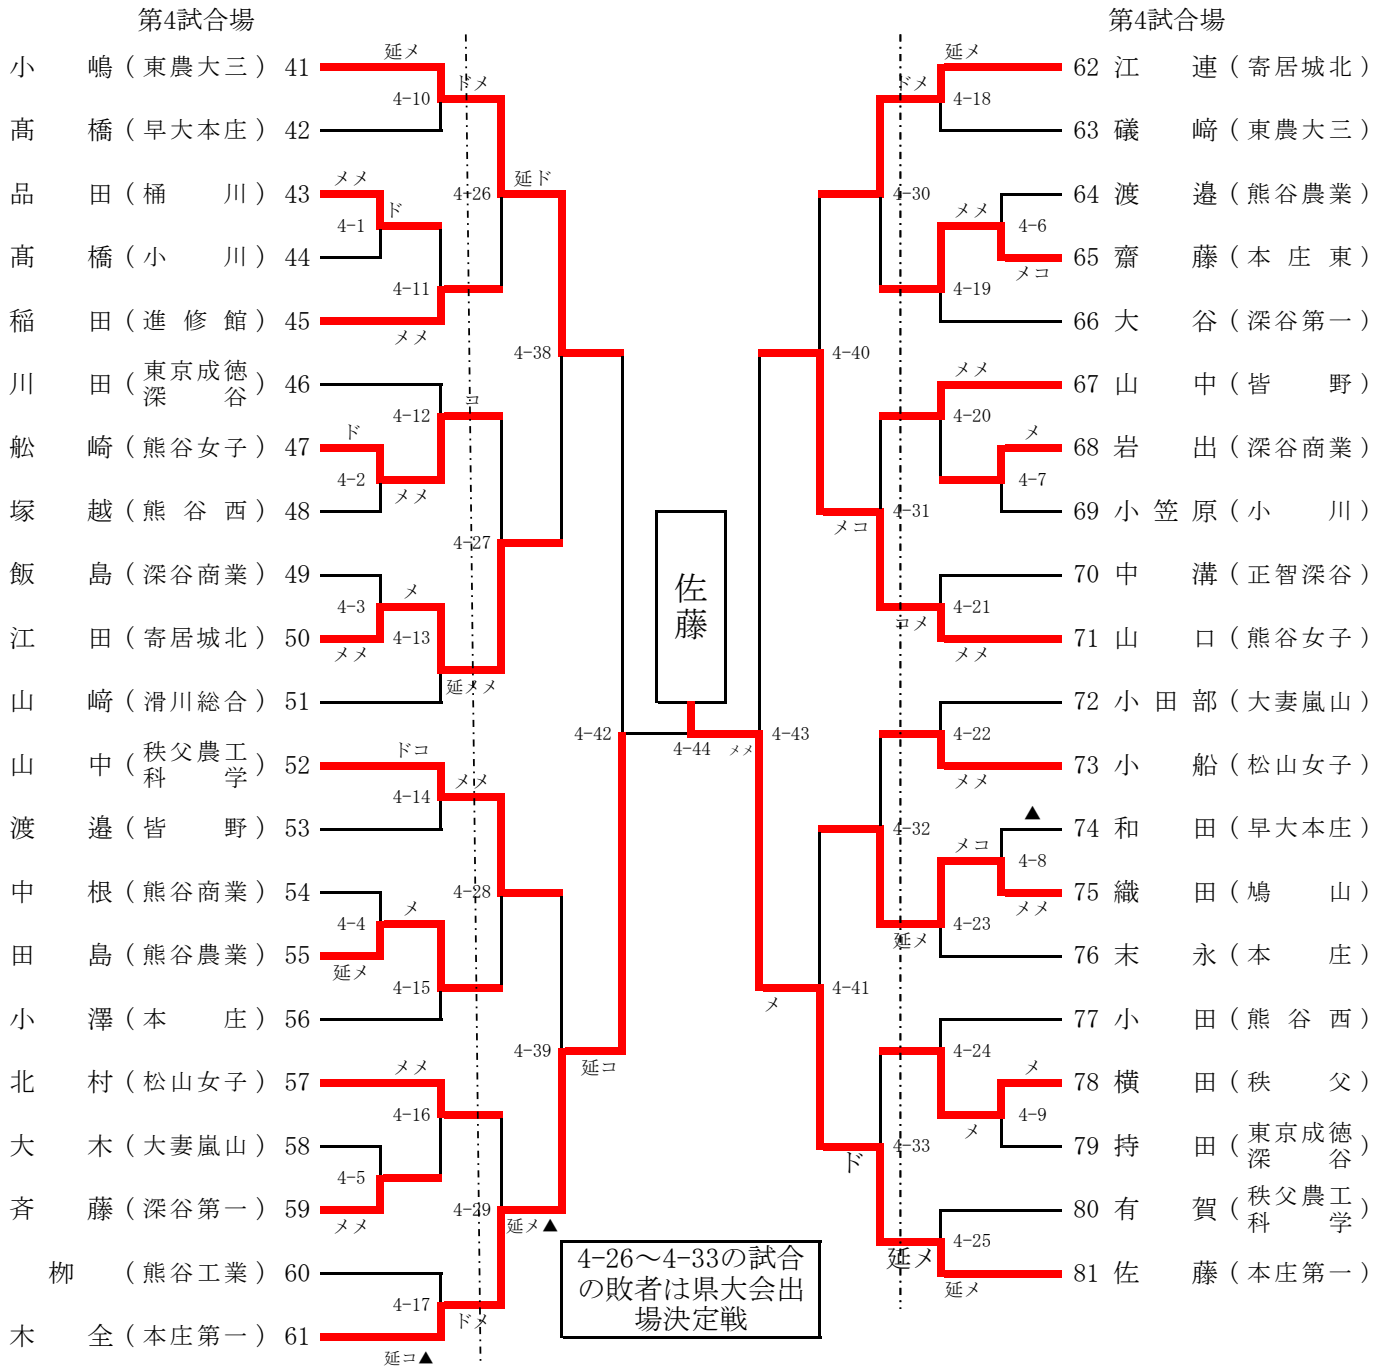

平成30年度関東大会・北部予選会男子個人の部①

平成30年4月22日(日)
県立熊谷高等学校

県大会出場決定戦①

1-37~1-40の試合の敗者は県大会出場決定戦②

県大会出場決定戦②

平成30年度関東大会・北部予選会男子個人の部②

平成30年4月22日(日)
県立熊谷高等学校

第2試合場

第2試合場

県大会出場決定戦①

2-38~2-41の試合の敗者は県大会出場決定戦②

県大会出場決定戦②

平成30年度関東大会・北部予選会女子個人の部②

平成30年4月22日(日)
県立熊谷高等学校

県大会出場決定戦