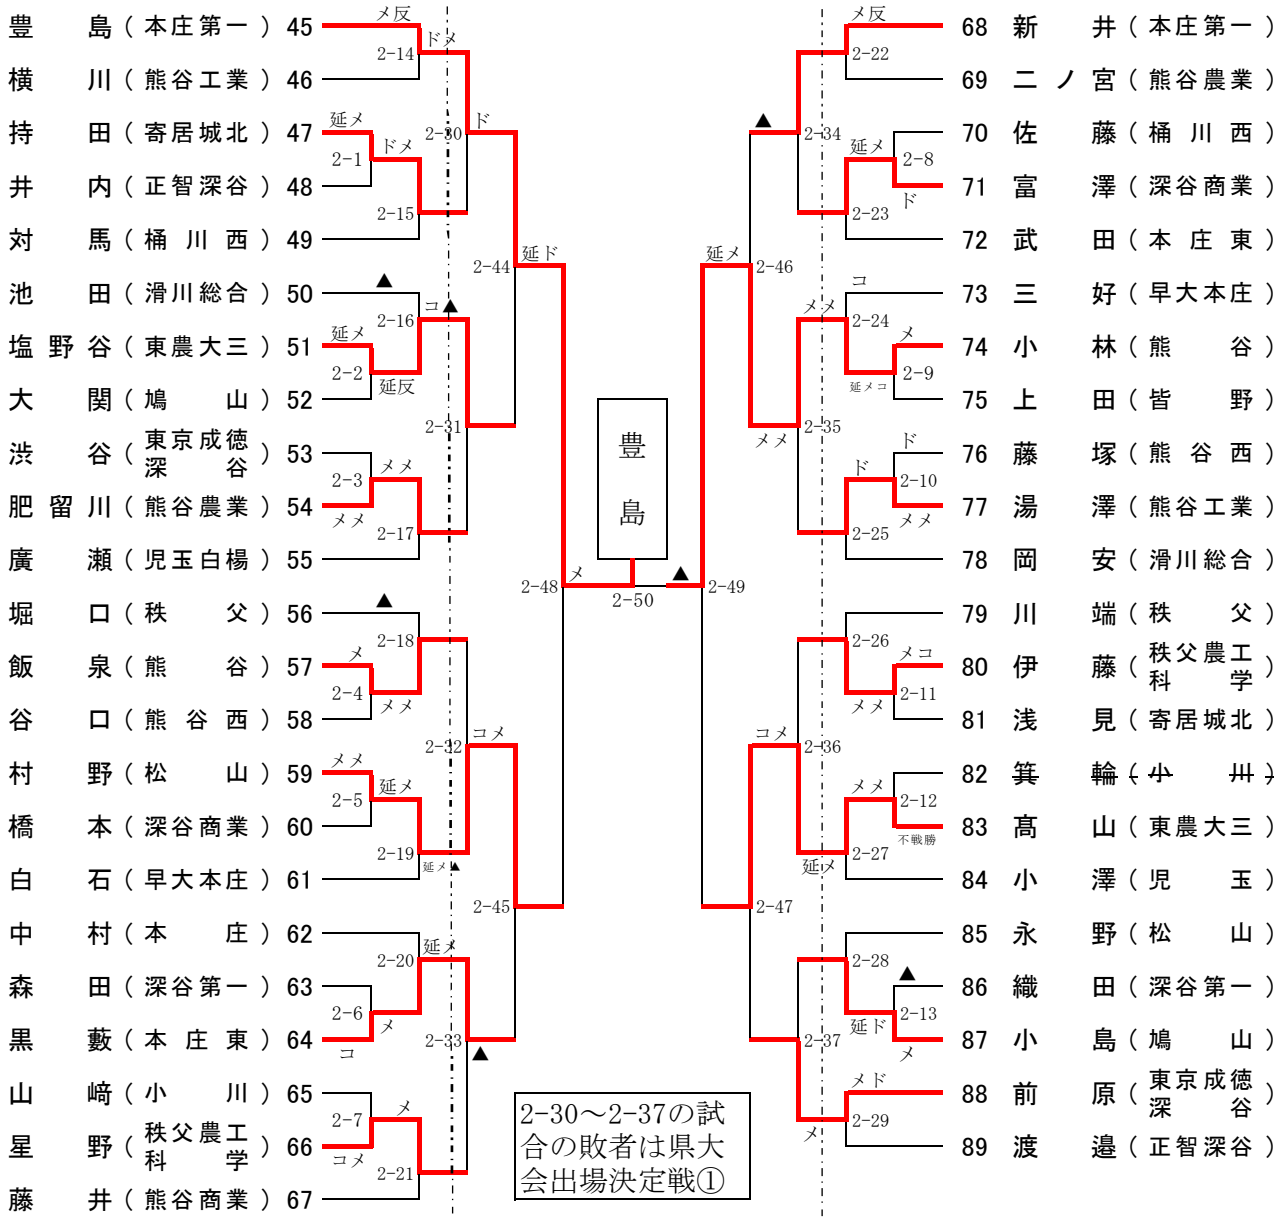

平成30年度関東大会・北部予選会男子個人の部①

平成30年4月22日(日)
県立熊谷高等学校

県大会出場決定戦①

1-37~1-40の試合の敗者は県大会出場決定戦②

県大会出場決定戦②

平成30年度関東大会・北部予選会男子個人の部②

平成30年4月22日(日)
県立熊谷高等学校

第2試合場

第2試合場

県大会出場決定戦①

2-38~2-41の試合の敗者は県大会出場決定戦②

県大会出場決定戦②

平成30年度関東大会・北部予選会女子個人の部②

平成30年4月22日(日)
県立熊谷高等学校

県大会出場決定戦