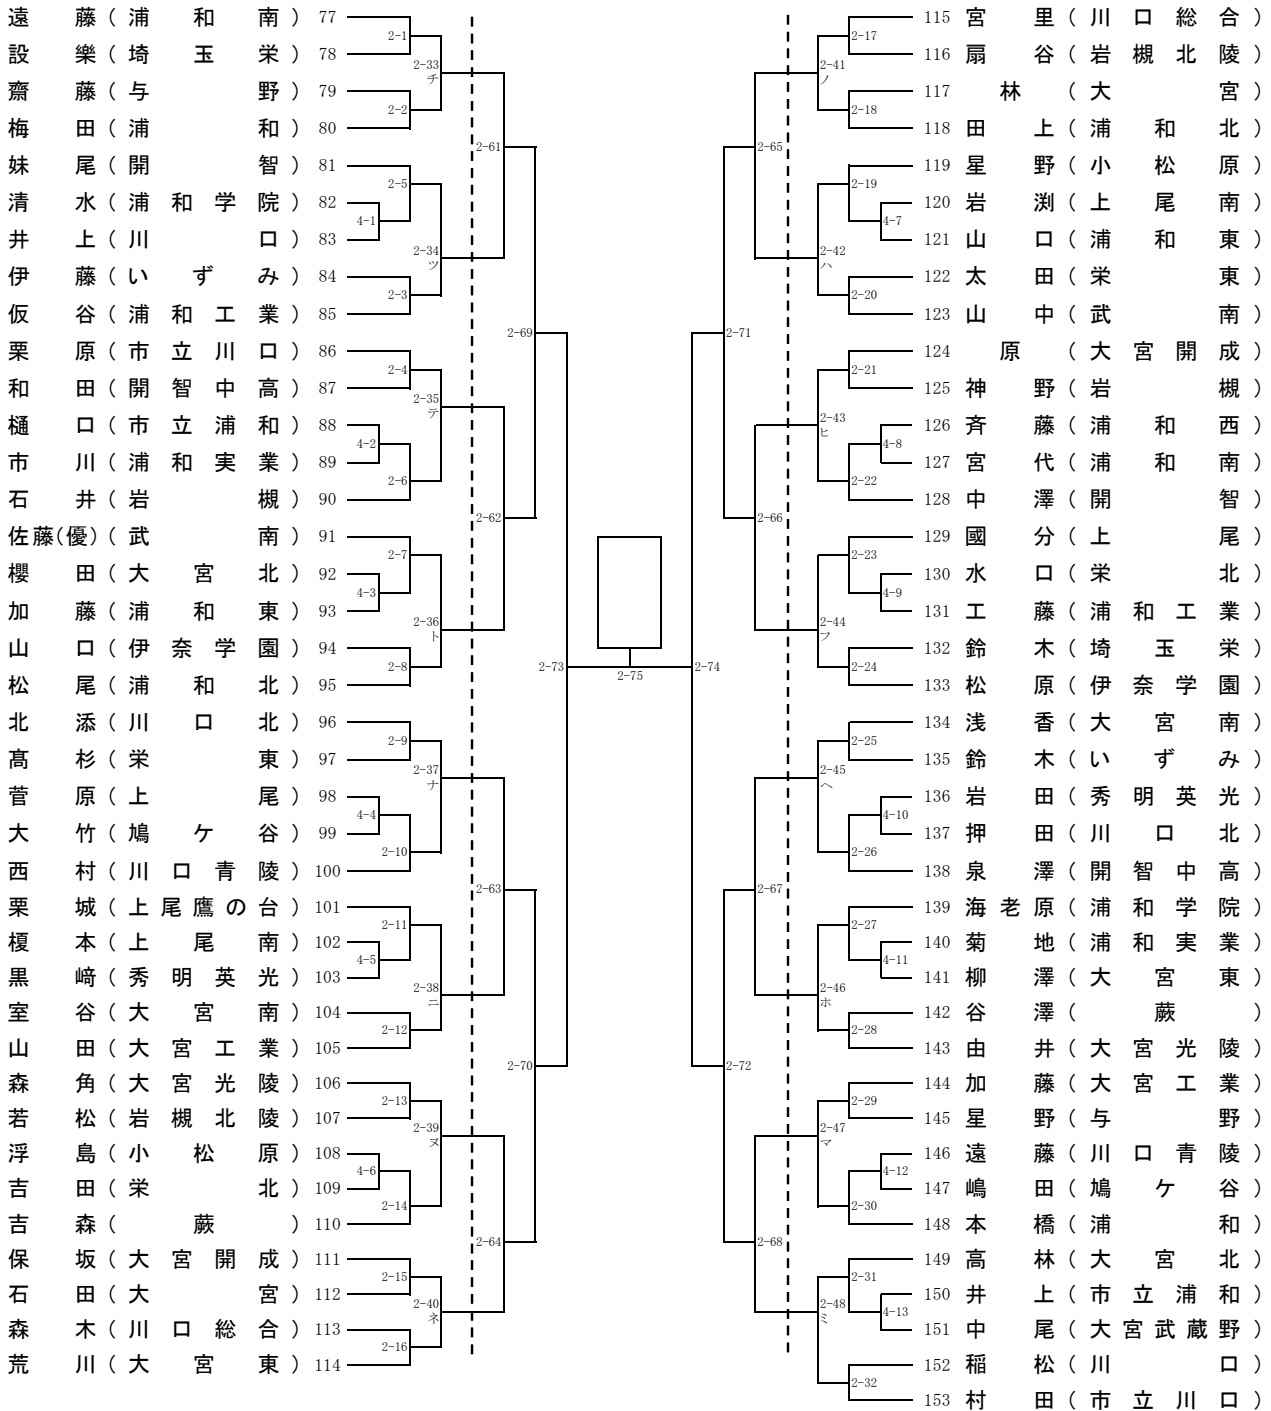

平成26年度 南部支部高等学校剣道大会

平成26年4月20日(日)

場所 蕨高等学校

【男子個人の部①】

決勝

アの者の ()
 イ敗の者の ()
 ウ敗の者の ()
 エ敗の者の ()
 オ敗の者の ()
 カ敗の者の ()
 キ敗の者の ()
 ク敗の者の ()

1-49
 1-57 県大会出場
 1-50
 1-51
 1-58 県大会出場
 1-52

ケ敗の者の ()
 コ敗の者の ()
 サ敗の者の ()
 シ敗の者の ()
 ス敗の者の ()
 セ敗の者の ()
 ソ敗の者の ()
 タ敗の者の ()

1-53
 1-59 県大会出場
 1-54
 1-55
 1-60 県大会出場
 1-56

平成26年度 南部支部高等学校剣道大会

平成26年4月20日(日)

場所 蕨高等学校

【男子個人の部②】

の者 ()
 子敗 ()
 ツ敗 ()
 テ敗 ()
 ト敗 ()
 ナ敗 ()
 二敗 ()
 又敗 ()
 ネ敗 ()

の者 ()
 ノ敗 ()
 ハ敗 ()
 ヒ敗 ()
 フ敗 ()
 ヘ敗 ()
 ホ敗 ()
 マ敗 ()
 ミ敗 ()

平成26年度 南部支部高等学校剣道大会

平成26年4月20日(日)

場所 蕨高等学校

【女子個人の部①】

決勝

平成26年度 南部支部高等学校剣道大会

平成26年4月20日(日)

場所 蕨高等学校