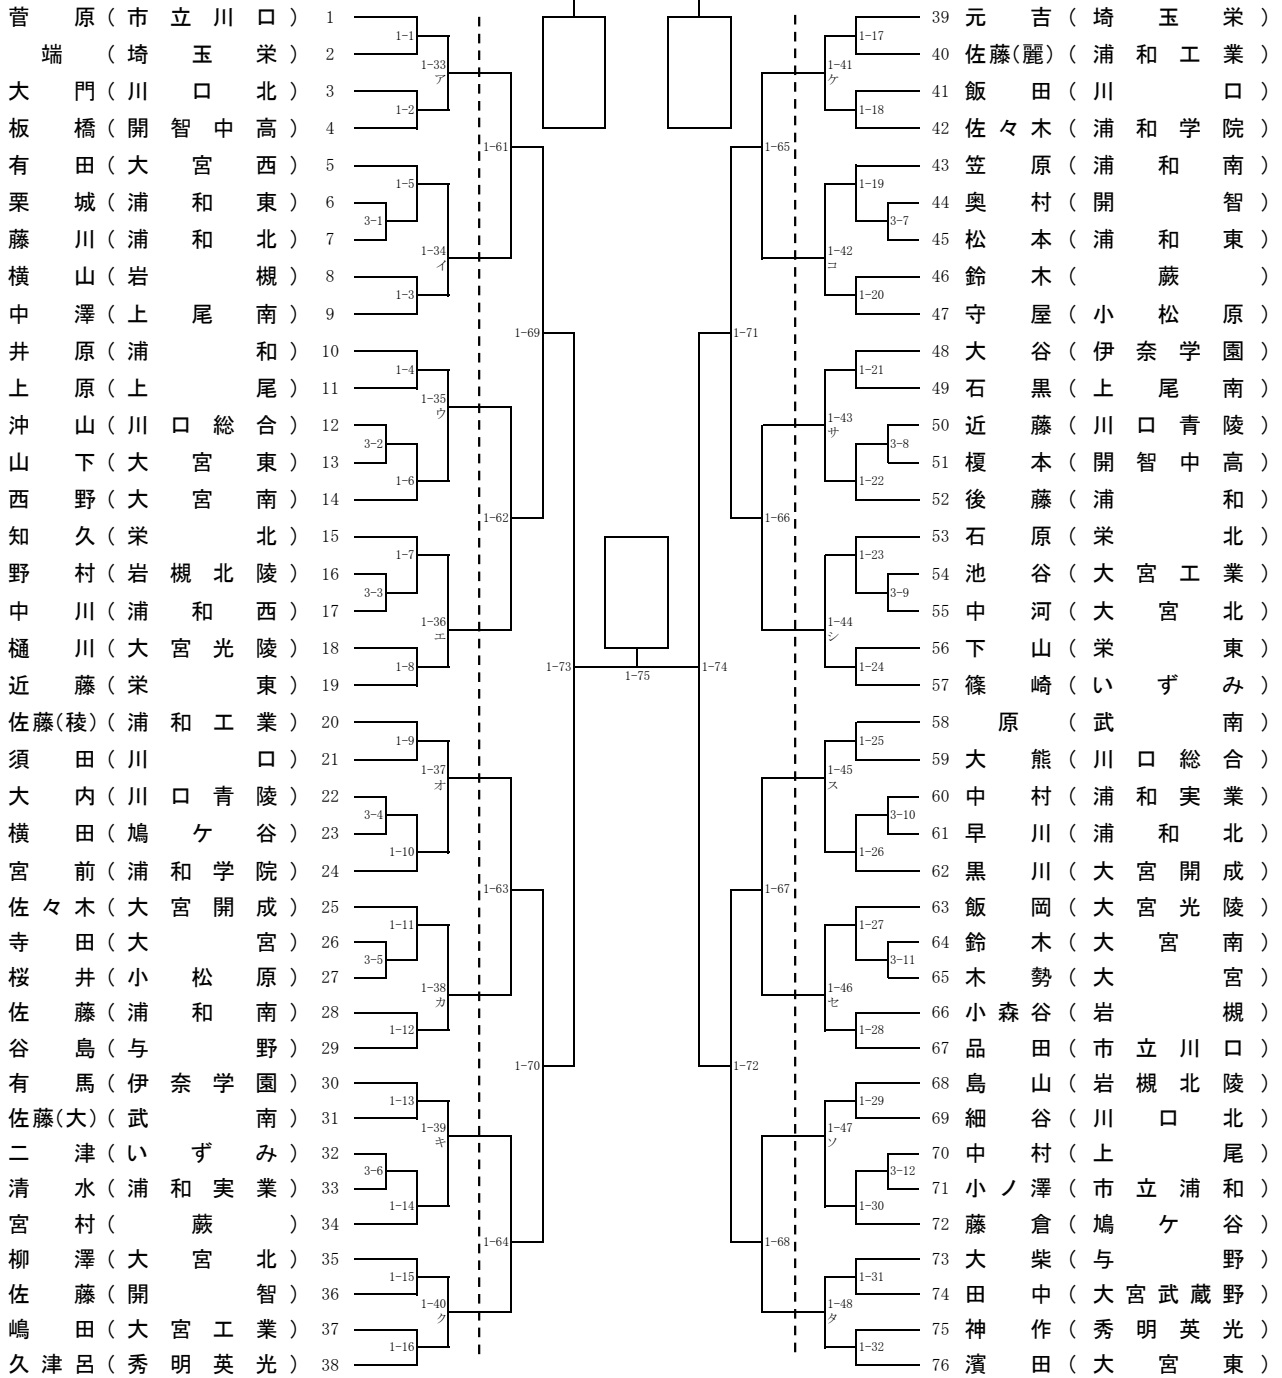

平成26年度 南部支部高等学校剣道大会

平成26年4月20日(日)

場所 蕨高等学校

【男子個人の部①】

決勝

アの者の ()
 イ敗の者の ()
 ウ敗の者の ()
 エ敗の者の ()
 オ敗の者の ()
 カ敗の者の ()
 キ敗の者の ()
 ク敗の者の ()

1-49
 1-57 県大会出場
 1-50
 1-51
 1-58 県大会出場
 1-52

ケ敗の者の ()
 コ敗の者の ()
 サ敗の者の ()
 シ敗の者の ()
 ス敗の者の ()
 セ敗の者の ()
 ソ敗の者の ()
 タ敗の者の ()

1-53
 1-59 県大会出場
 1-54
 1-55
 1-60 県大会出場
 1-56

平成26年度 南部支部高等学校剣道大会

平成26年4月20日(日)

場所 蕨高等学校

【男子個人の部②】

の者 ()
 子敗 ()
 ツ敗 ()
 テ敗 ()
 ト敗 ()
 ナ敗 ()
 二敗 ()
 又敗 ()
 ネ敗 ()

の者 ()
 ノ敗 ()
 ハ敗 ()
 ヒ敗 ()
 フ敗 ()
 ヘ敗 ()
 ホ敗 ()
 マ敗 ()
 ミ敗 ()

平成26年度 南部支部高等学校剣道大会

平成26年4月20日(日)

場所 蕨高等学校

【女子個人の部①】

決勝

平成26年度 南部支部高等学校剣道大会

平成26年4月20日(日)

場所 蕨高等学校