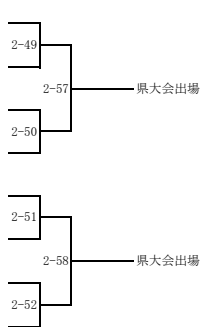

平成26年度 南部支部高等学校剣道大会

平成26年4月20日(日)

場所 蕨高等学校

【男子個人の部①】

決勝

アの者の ()
 イ敗の者の ()
 ウ敗の者の ()
 エ敗の者の ()
 オ敗の者の ()
 カ敗の者の ()
 キ敗の者の ()
 ク敗の者の ()

1-49
 1-57 県大会出場
 1-50
 1-51
 1-58 県大会出場
 1-52

ケ敗の者の ()
 コ敗の者の ()
 サ敗の者の ()
 シ敗の者の ()
 ス敗の者の ()
 セ敗の者の ()
 ソ敗の者の ()
 タ敗の者の ()

1-53
 1-59 県大会出場
 1-54
 1-55
 1-60 県大会出場
 1-56

平成26年度 南部支部高等学校剣道大会

平成26年4月20日(日)

場所 蕨高等学校

【男子個人の部②】

の者 ()
 子敗 ()
 ツ敗 ()
 テ敗 ()
 ト敗 ()
 ナ敗 ()
 二敗 ()
 又敗 ()
 ネ敗 ()

の者 ()
 ノ敗 ()
 ハ敗 ()
 ヒ敗 ()
 フ敗 ()
 ヘ敗 ()
 ホ敗 ()
 マ敗 ()
 ミ敗 ()

平成26年度 南部支部高等学校剣道大会

平成26年4月20日(日)

場所 蕨高等学校

【女子個人の部①】

決勝

平成26年度 南部支部高等学校剣道大会

平成26年4月20日(日)

場所 蕨高等学校