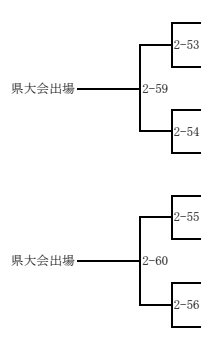

平成26年度 南部支部高等学校剣道大会

平成26年4月20日(日)

場所 蕨高等学校

【男子個人の部①】

決勝

アの者の ()
 イ敗の者の ()
 ウ敗の者の ()
 エ敗の者の ()
 オ敗の者の ()
 カ敗の者の ()
 キ敗の者の ()
 ク敗の者の ()

1-49
 1-57 県大会出場
 1-50
 1-51
 1-58 県大会出場
 1-52

ケ敗の者の ()
 コ敗の者の ()
 サ敗の者の ()
 シ敗の者の ()
 ス敗の者の ()
 セ敗の者の ()
 ソ敗の者の ()
 タ敗の者の ()

1-53
 1-59 県大会出場
 1-54
 1-55
 1-60 県大会出場
 1-56

平成26年度 南部支部高等学校剣道大会

平成26年4月20日(日)

場所 蕨高等学校

【男子個人の部②】

の者 ()
 子敗 ()
 ツ敗 ()
 テ敗 ()
 ト敗 ()
 ナ敗 ()
 二敗 ()
 又敗 ()
 ネ敗 ()

の者 ()
 ノ敗 ()
 ハ敗 ()
 ヒ敗 ()
 フ敗 ()
 ヘ敗 ()
 ホ敗 ()
 マ敗 ()
 ミ敗 ()

平成26年度 南部支部高等学校剣道大会

平成26年4月20日(日)

場所 蕨高等学校

【女子個人の部①】

決勝

平成26年度 南部支部高等学校剣道大会

平成26年4月20日(日)

場所 蕨高等学校