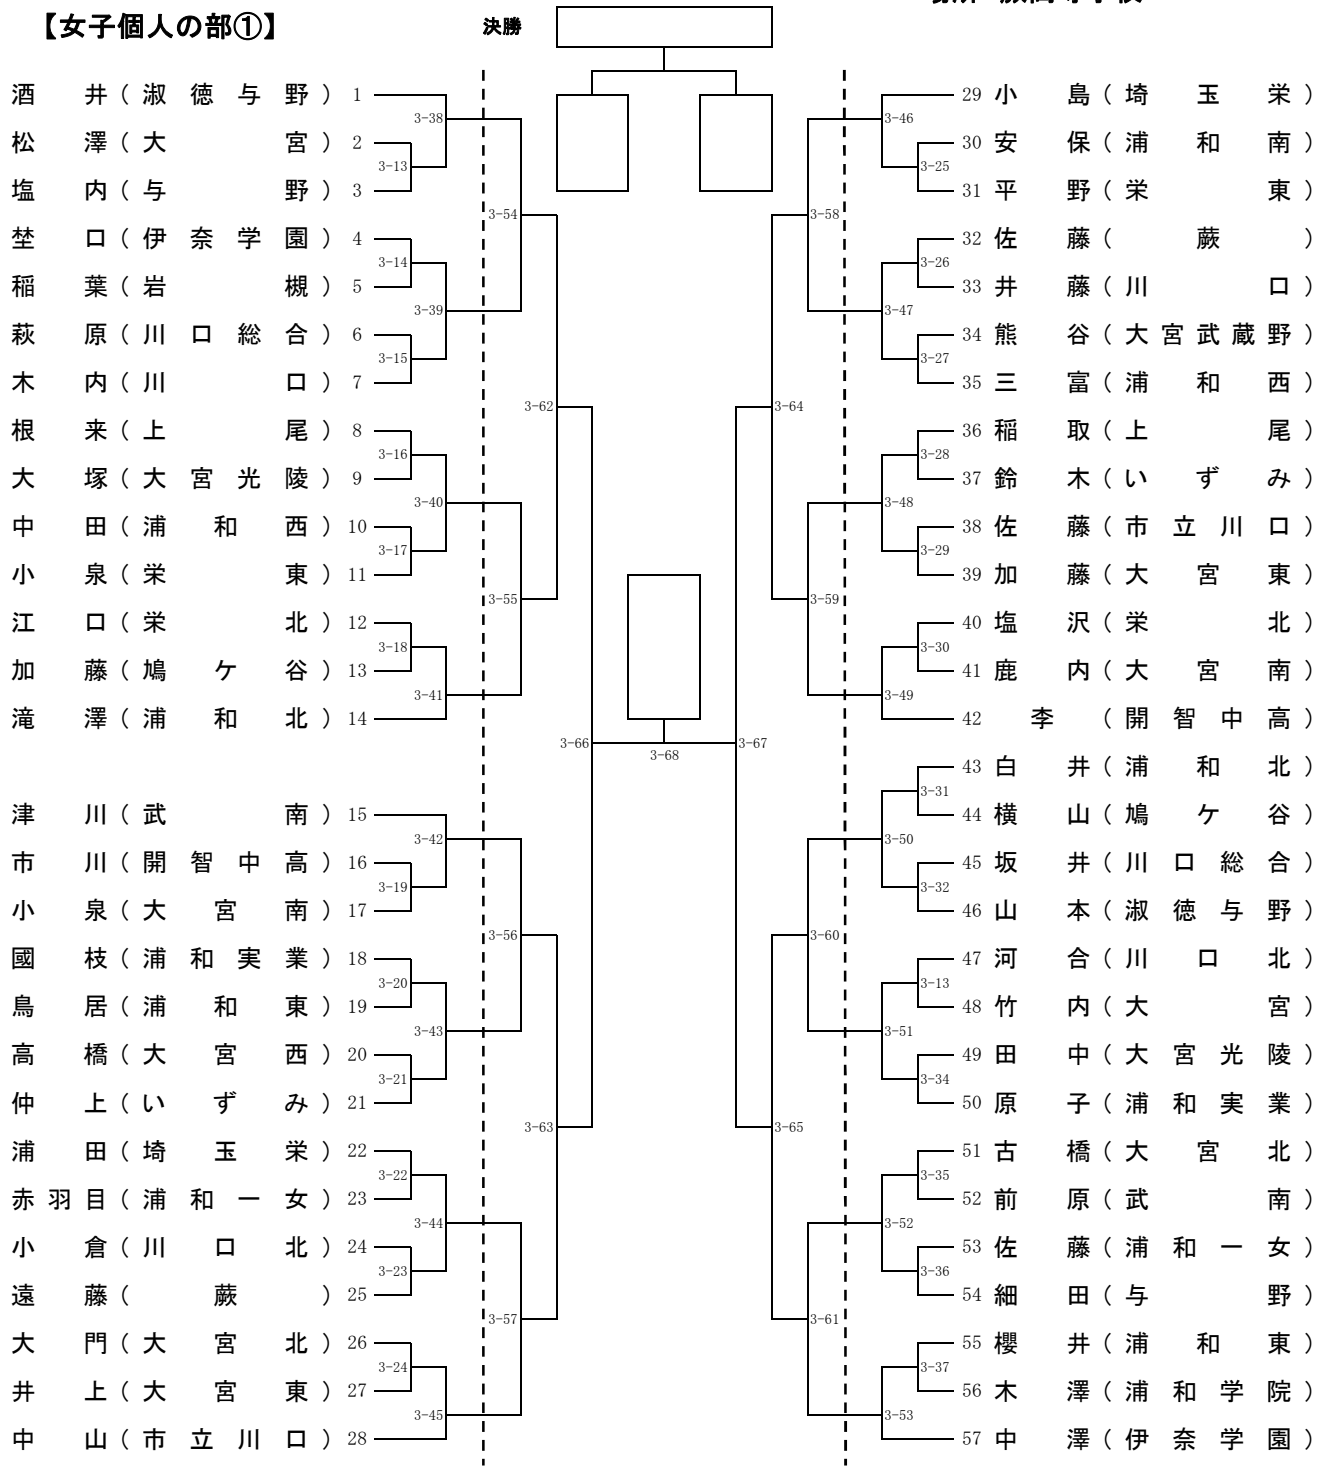

平成26年度 南部支部高等学校剣道大会

平成26年4月20日(日)

場所 蕨高等学校

【男子個人の部①】

決勝

アの者の ()
 イ敗の者の ()
 ウ敗の者の ()
 エ敗の者の ()
 オ敗の者の ()
 カ敗の者の ()
 キ敗の者の ()
 ク敗の者の ()

1-49
 1-57 県大会出場
 1-50
 1-51
 1-58 県大会出場
 1-52

ケ敗の者の ()
 コ敗の者の ()
 サ敗の者の ()
 シ敗の者の ()
 ス敗の者の ()
 セ敗の者の ()
 ソ敗の者の ()
 タ敗の者の ()

1-53
 1-59 県大会出場
 1-54
 1-55
 1-60 県大会出場
 1-56

平成26年度 南部支部高等学校剣道大会

平成26年4月20日(日)

場所 蕨高等学校

【男子個人の部②】

の者 ()
 子敗 ()
 ツ敗 ()
 テ敗 ()
 ト敗 ()
 ナ敗 ()
 二敗 ()
 又敗 ()
 ネ敗 ()

の者 ()
 ノ敗 ()
 ハ敗 ()
 ヒ敗 ()
 フ敗 ()
 ヘ敗 ()
 ホ敗 ()
 マ敗 ()
 ミ敗 ()

平成26年度 南部支部高等学校剣道大会

平成26年4月20日(日)

場所 蕨高等学校

【女子個人の部①】

決勝

平成26年度 南部支部高等学校剣道大会

平成26年4月20日(日)

場所 蕨高等学校