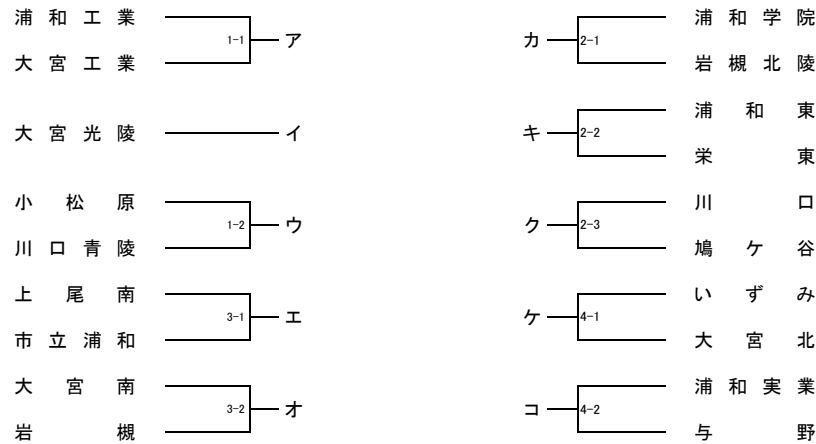

平成26年度 南部支部高等学校剣道大会

平成26年4月19日(土) 場所 川口北高校

【男子団体】

【女子団体】

男子決勝

校名	先鋒	次鋒	中堅	副将	大将	勝数	勝本数	勝敗

女子決勝

校名	先鋒	次鋒	中堅	副将	大将	勝数	勝本数	勝敗

	男子	女子
優勝		
第2位		
第3位		