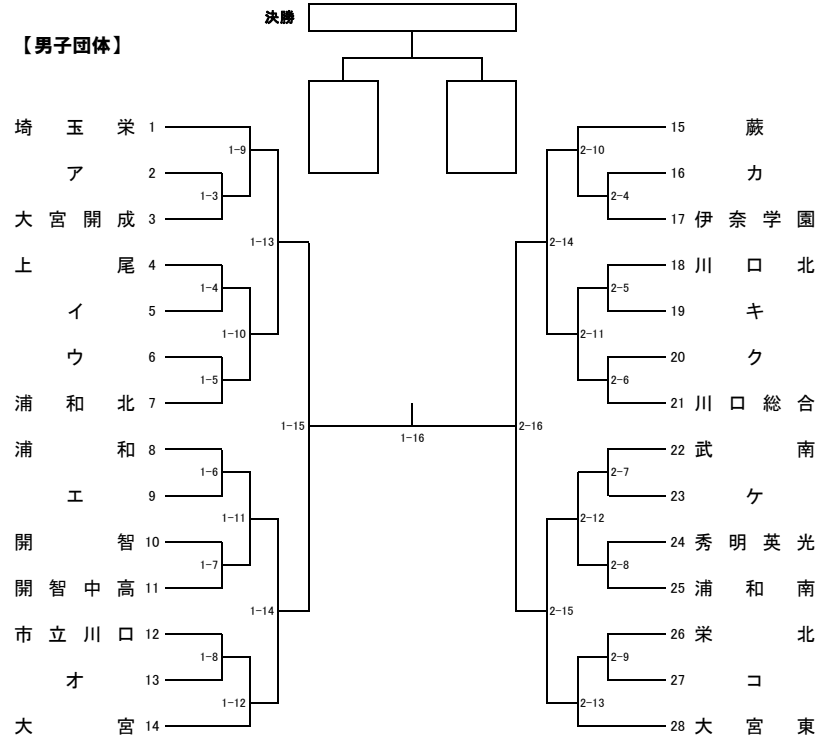

平成26年度 南部支部高等学校剣道大会

平成26年4月19日(土) 場所 川口北高校

【男子団体】

【女子団体】

男子決勝

校名	先鋒	次鋒	中堅	副将	大将	勝数	勝本数	勝敗

女子決勝

校名	先鋒	次鋒	中堅	副将	大将	勝数	勝本数	勝敗

	男子	女子
優勝		
第2位		
第3位		