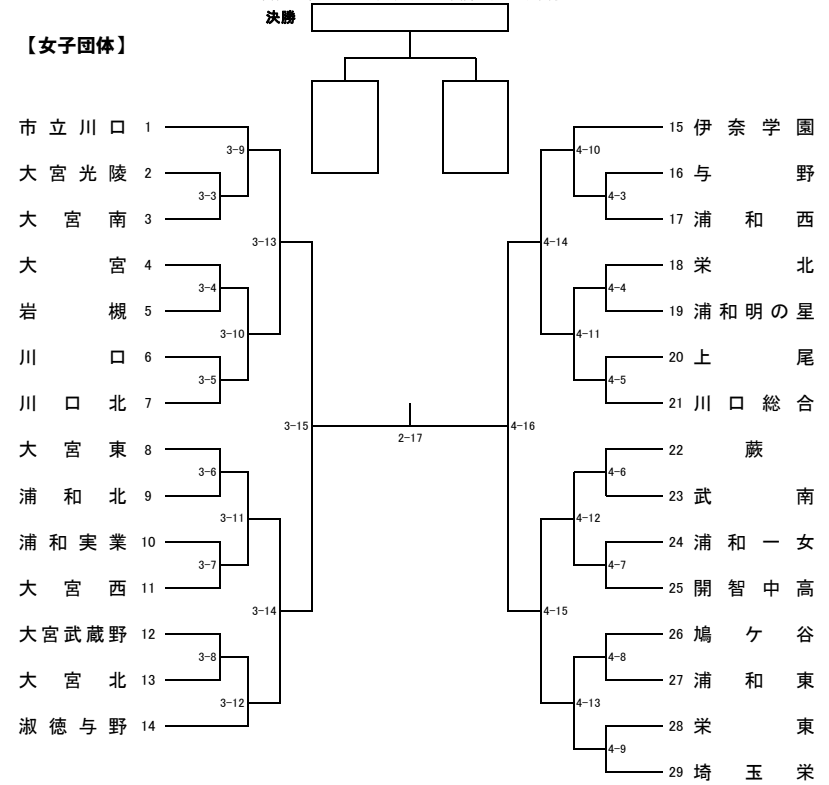

平成26年度 南部支部高等学校剣道大会

平成26年4月19日(土) 場所 川口北高校

【男子団体】

【女子団体】

男子決勝

校名	先鋒	次鋒	中堅	副将	大将	勝数	勝本数	勝敗

女子決勝

校名	先鋒	次鋒	中堅	副将	大将	勝数	勝本数	勝敗

	男子	女子
優勝		
第2位		
第3位		