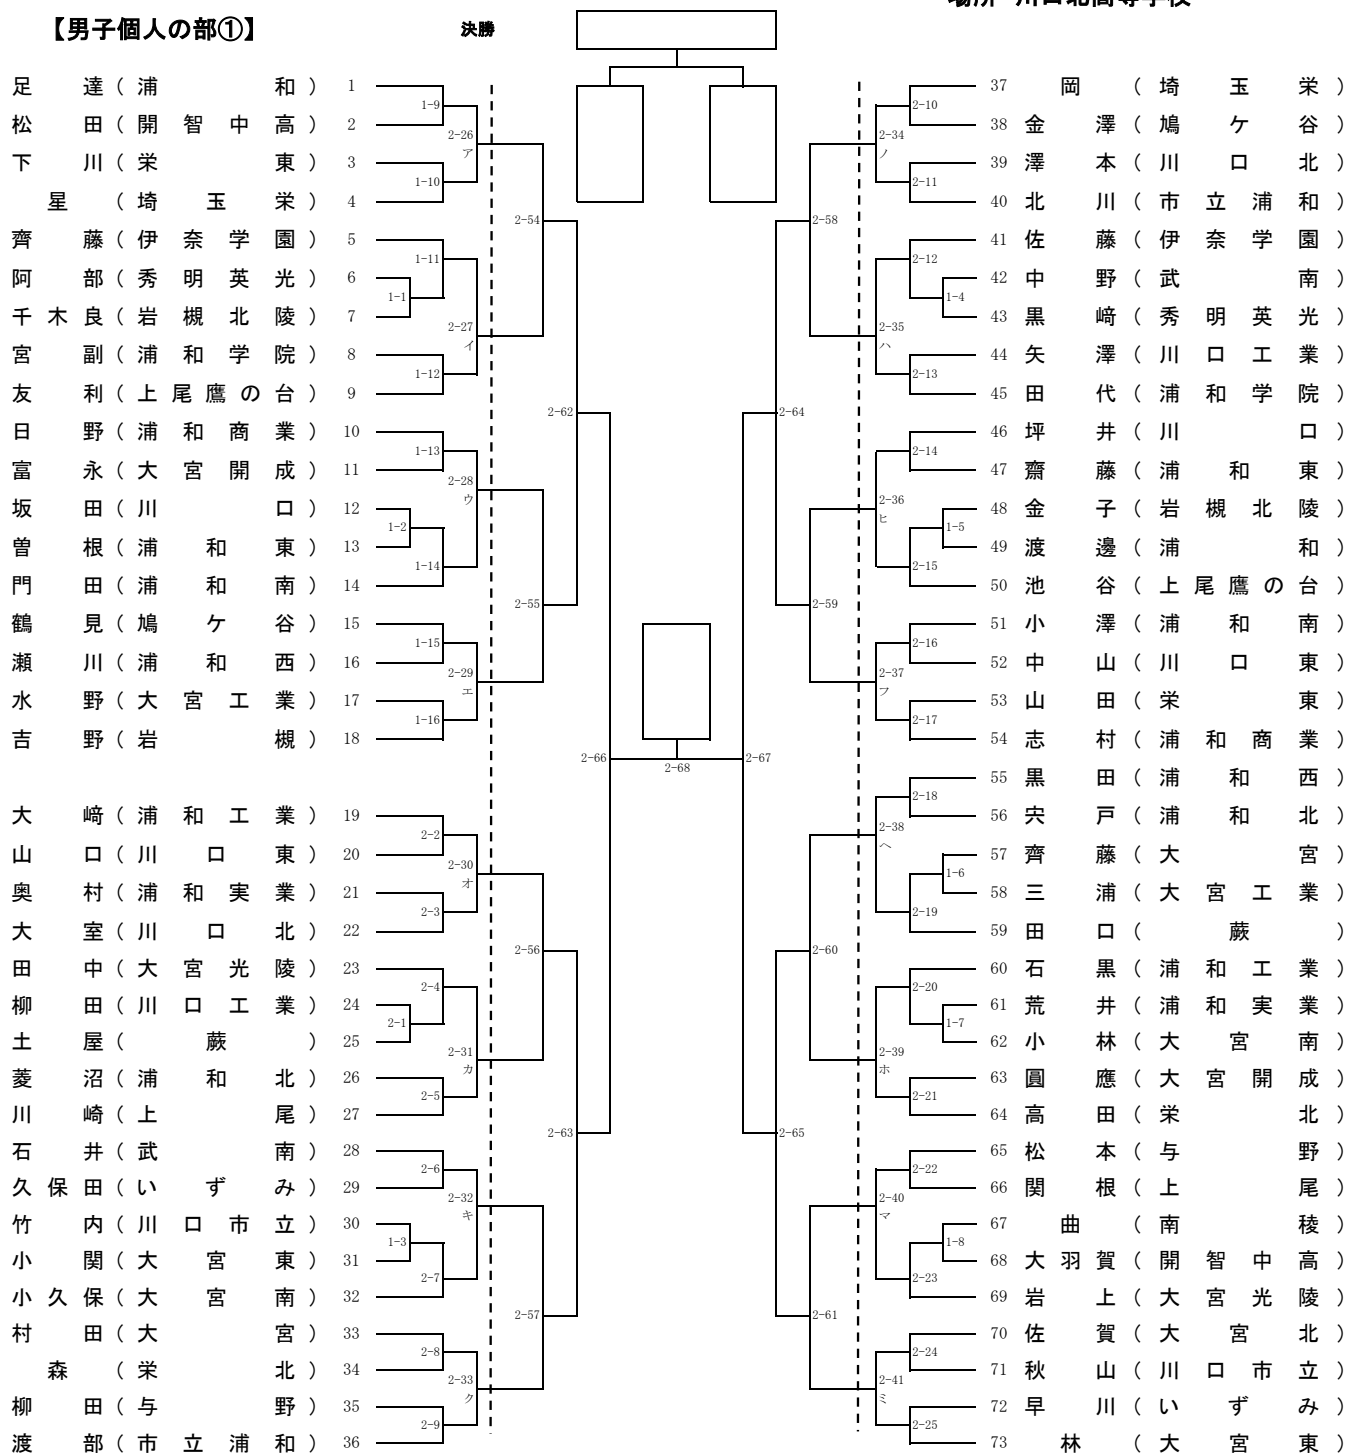

# 平成30年度 南部支部高等学校剣道大会

平成30年4月22日(日)

場所 川口北高等学校

## 【男子個人の部①】

決勝

ア 敗の者 ( )  
 イ 敗の者 ( )  
 ウ 敗の者 ( )  
 エ 敗の者 ( )  
 オ 敗の者 ( )  
 カ 敗の者 ( )  
 キ 敗の者 ( )  
 ク 敗の者 ( )

平成30年度 南部支部高等学校剣道大会

平成30年4月22日(日)

場所 川口北高等学校

【男子個人の部②】