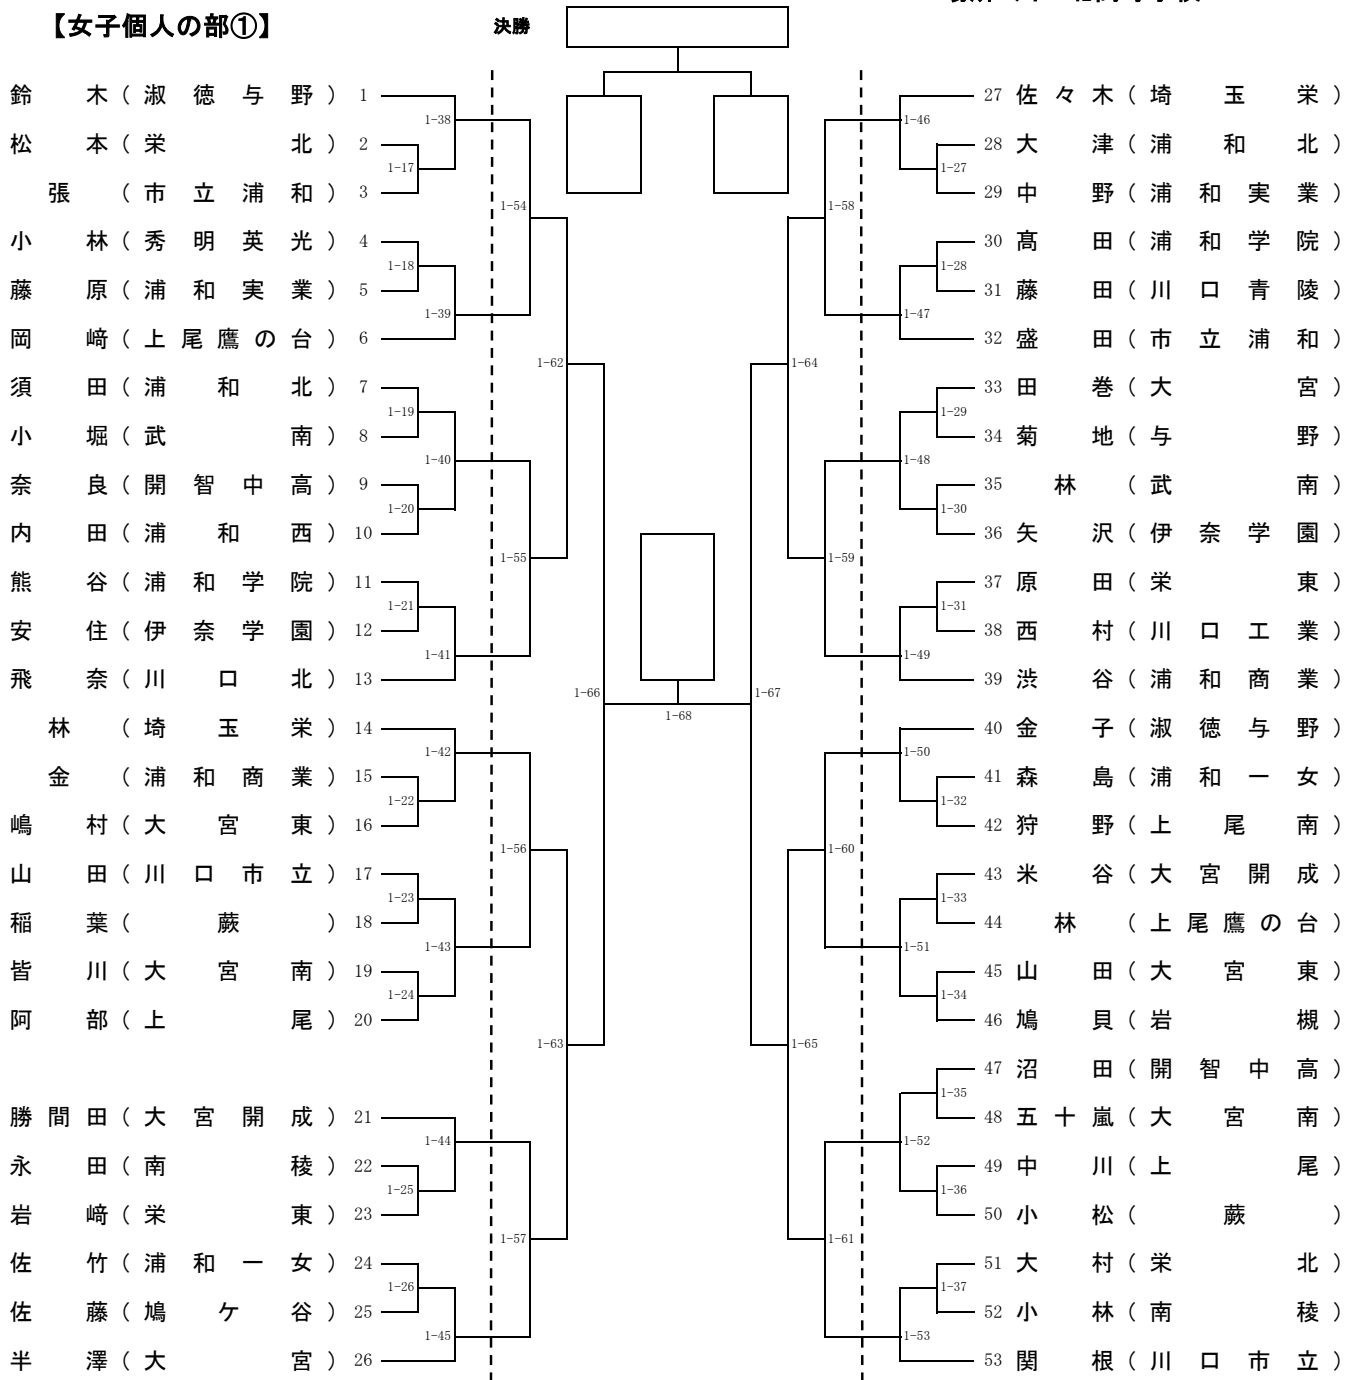

平成30年度 南部支部高等学校剣道大会

平成30年4月22日(日)

場所 川口北高等学校

【女子個人の部①】

決勝