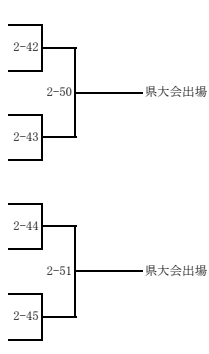

# 平成30年度 南部支部高等学校剣道大会

平成30年4月22日(日)

場所 川口北高等学校

## 【男子個人の部①】

決勝

ア 敗の者 ( )  
 イ 敗の者 ( )  
 ウ 敗の者 ( )  
 エ 敗の者 ( )  
 オ 敗の者 ( )  
 カ 敗の者 ( )  
 キ 敗の者 ( )  
 ク 敗の者 ( )

平成30年度 南部支部高等学校剣道大会

平成30年4月22日(日)

場所 川口北高等学校

【男子個人の部②】