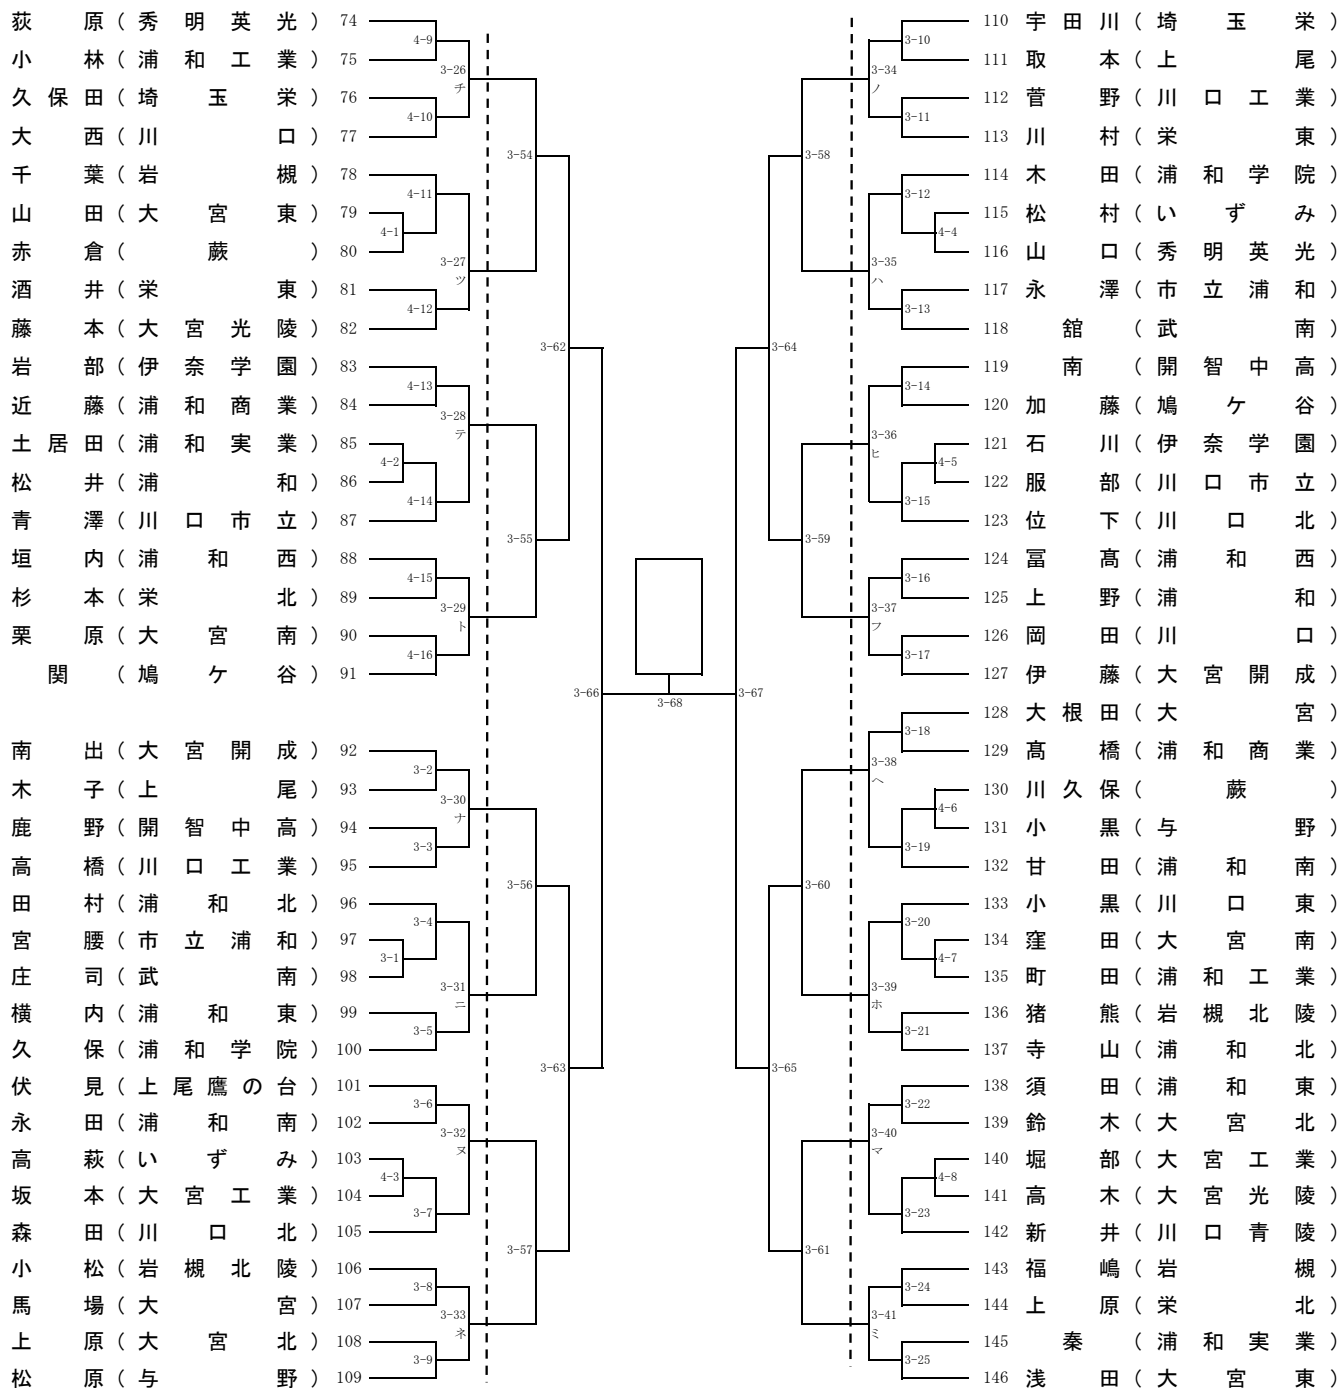

# 平成30年度 南部支部高等学校剣道大会

平成30年4月22日(日)

場所 川口北高等学校

## 【男子個人の部①】

決勝

ア 敗の者 ( )  
 イ 敗の者 ( )  
 ウ 敗の者 ( )  
 エ 敗の者 ( )  
 オ 敗の者 ( )  
 カ 敗の者 ( )  
 キ 敗の者 ( )  
 ク 敗の者 ( )

平成30年度 南部支部高等学校剣道大会

平成30年4月22日(日)

場所 川口北高等学校

【男子個人の部②】