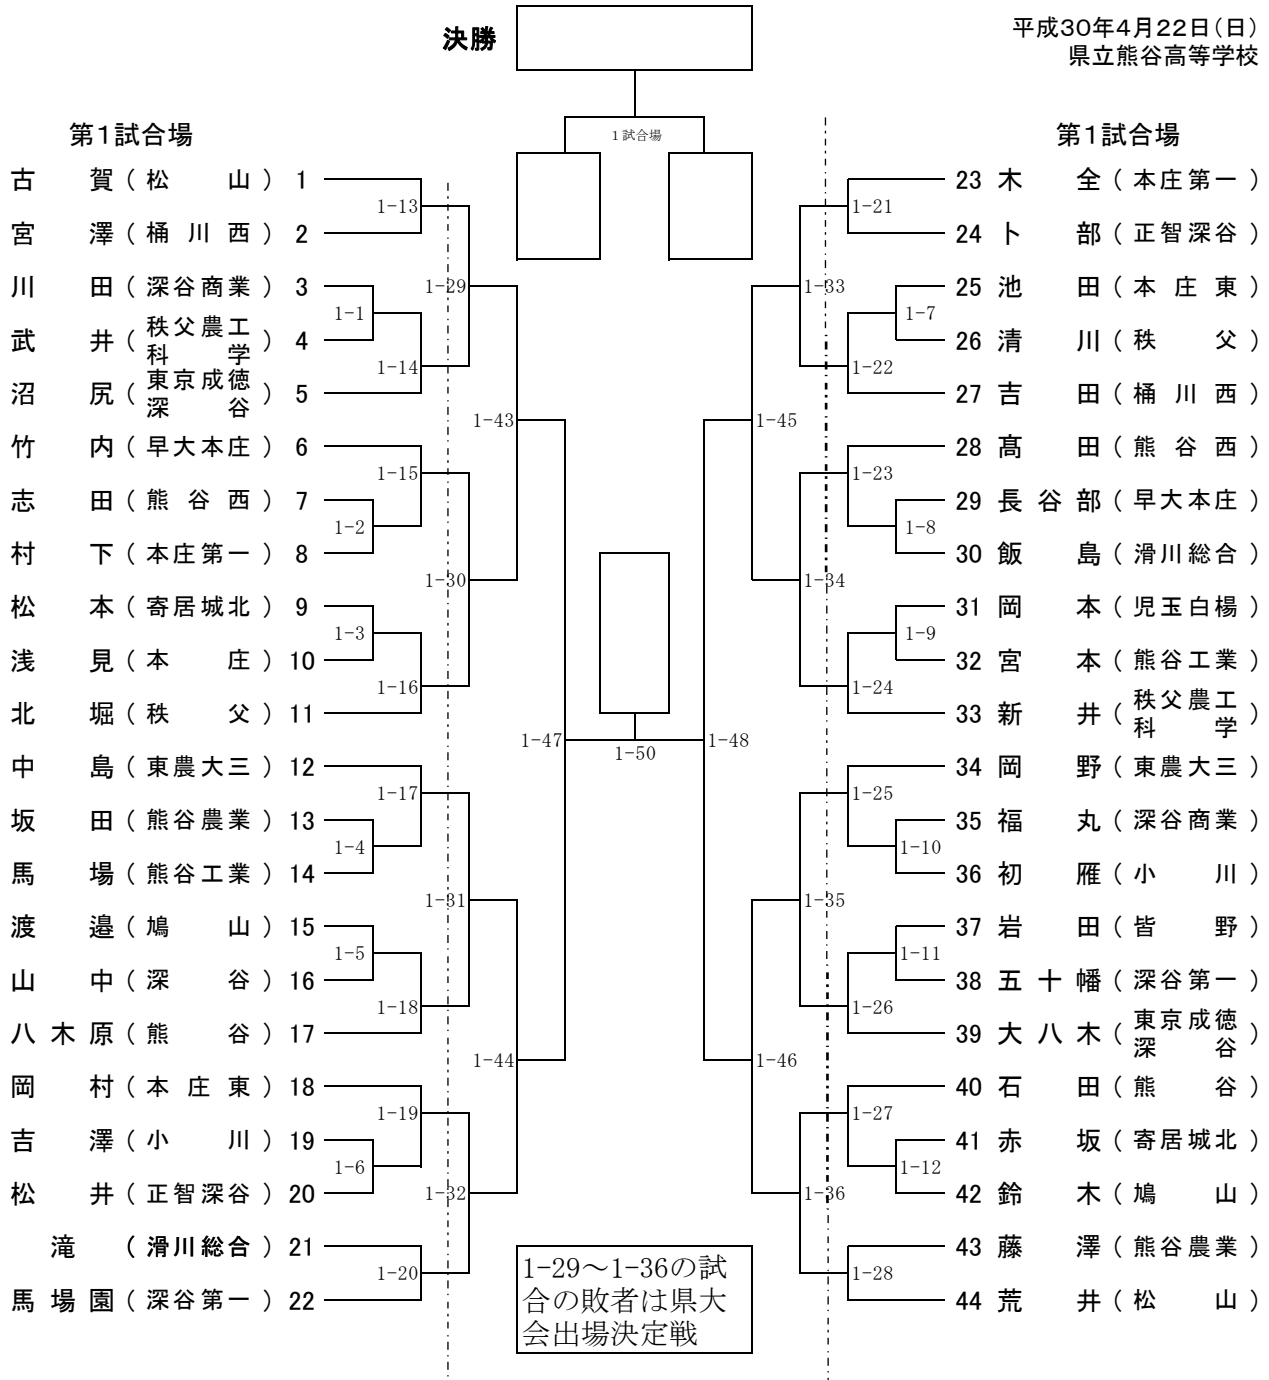

# 平成30年度関東大会・北部予選会男子個人の部①

平成30年4月22日(日)  
県立熊谷高等学校

## 県大会出場決定戦①

1-37~1-40の試合の敗者は県大会出場決定戦②

## 県大会出場決定戦②

## 県大会出場決定戦