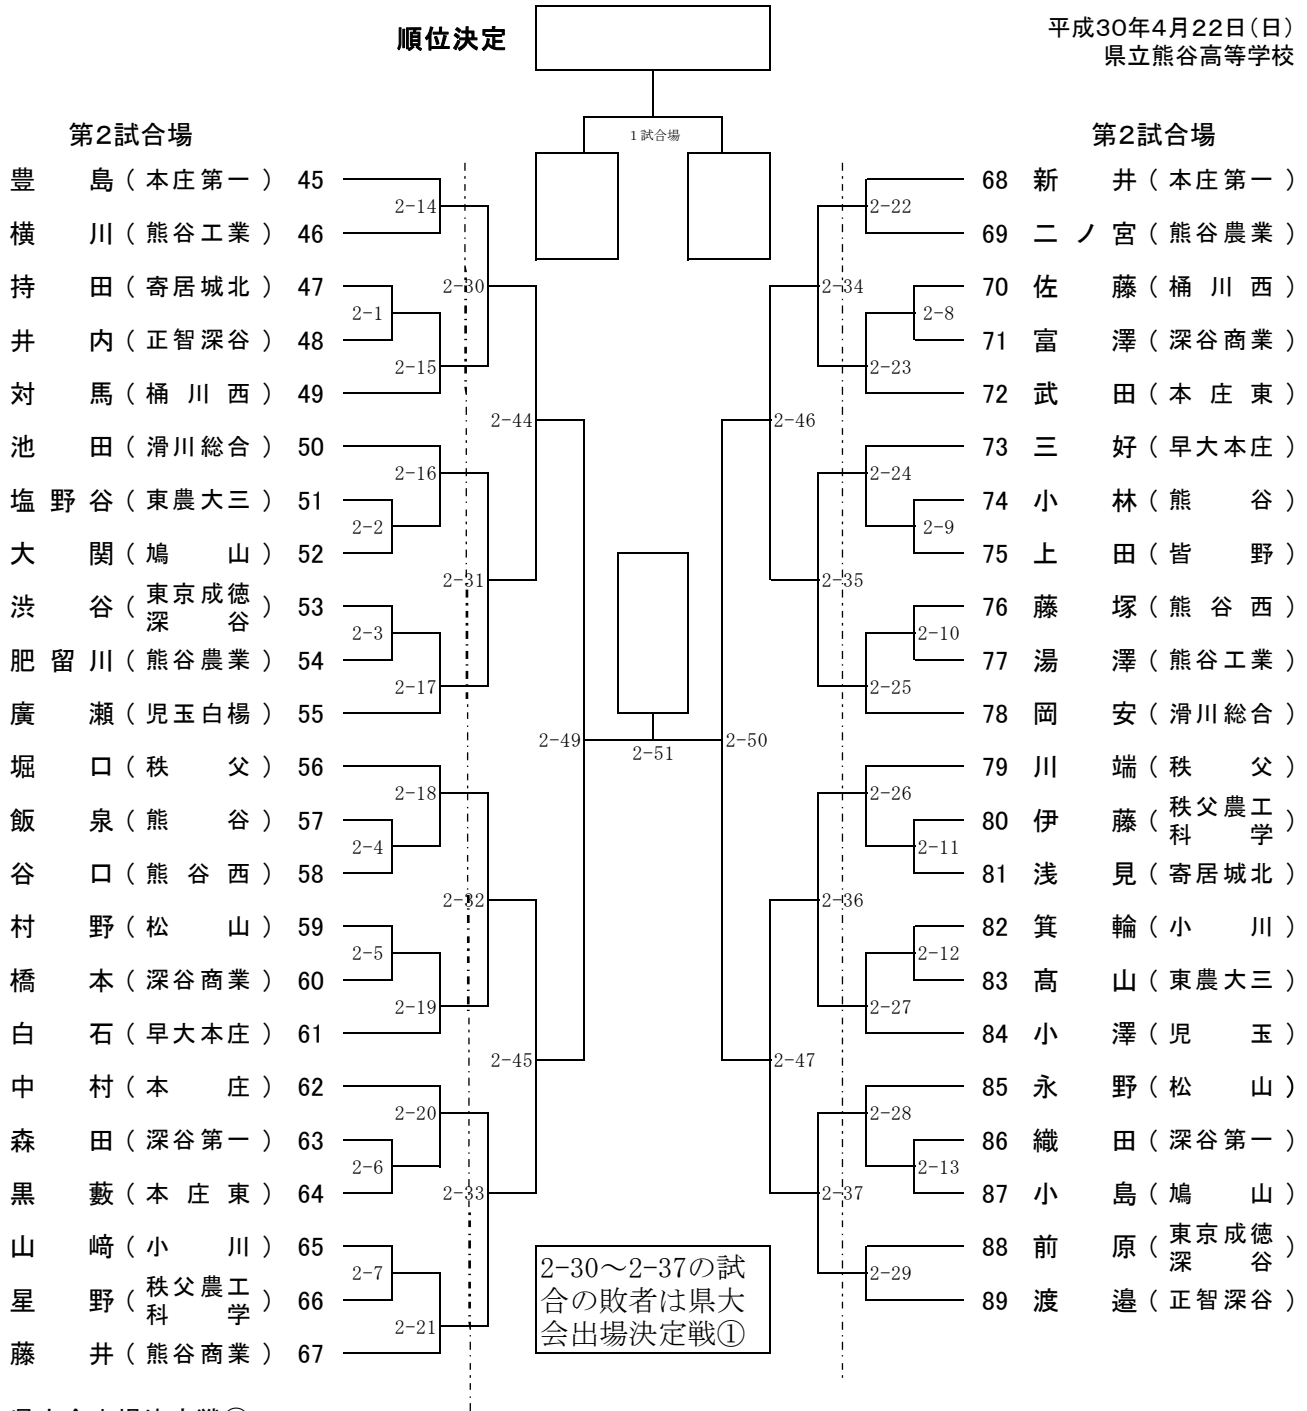

平成30年度関東大会・北部予選会男子個人の部②

平成30年4月22日(日)
県立熊谷高等学校