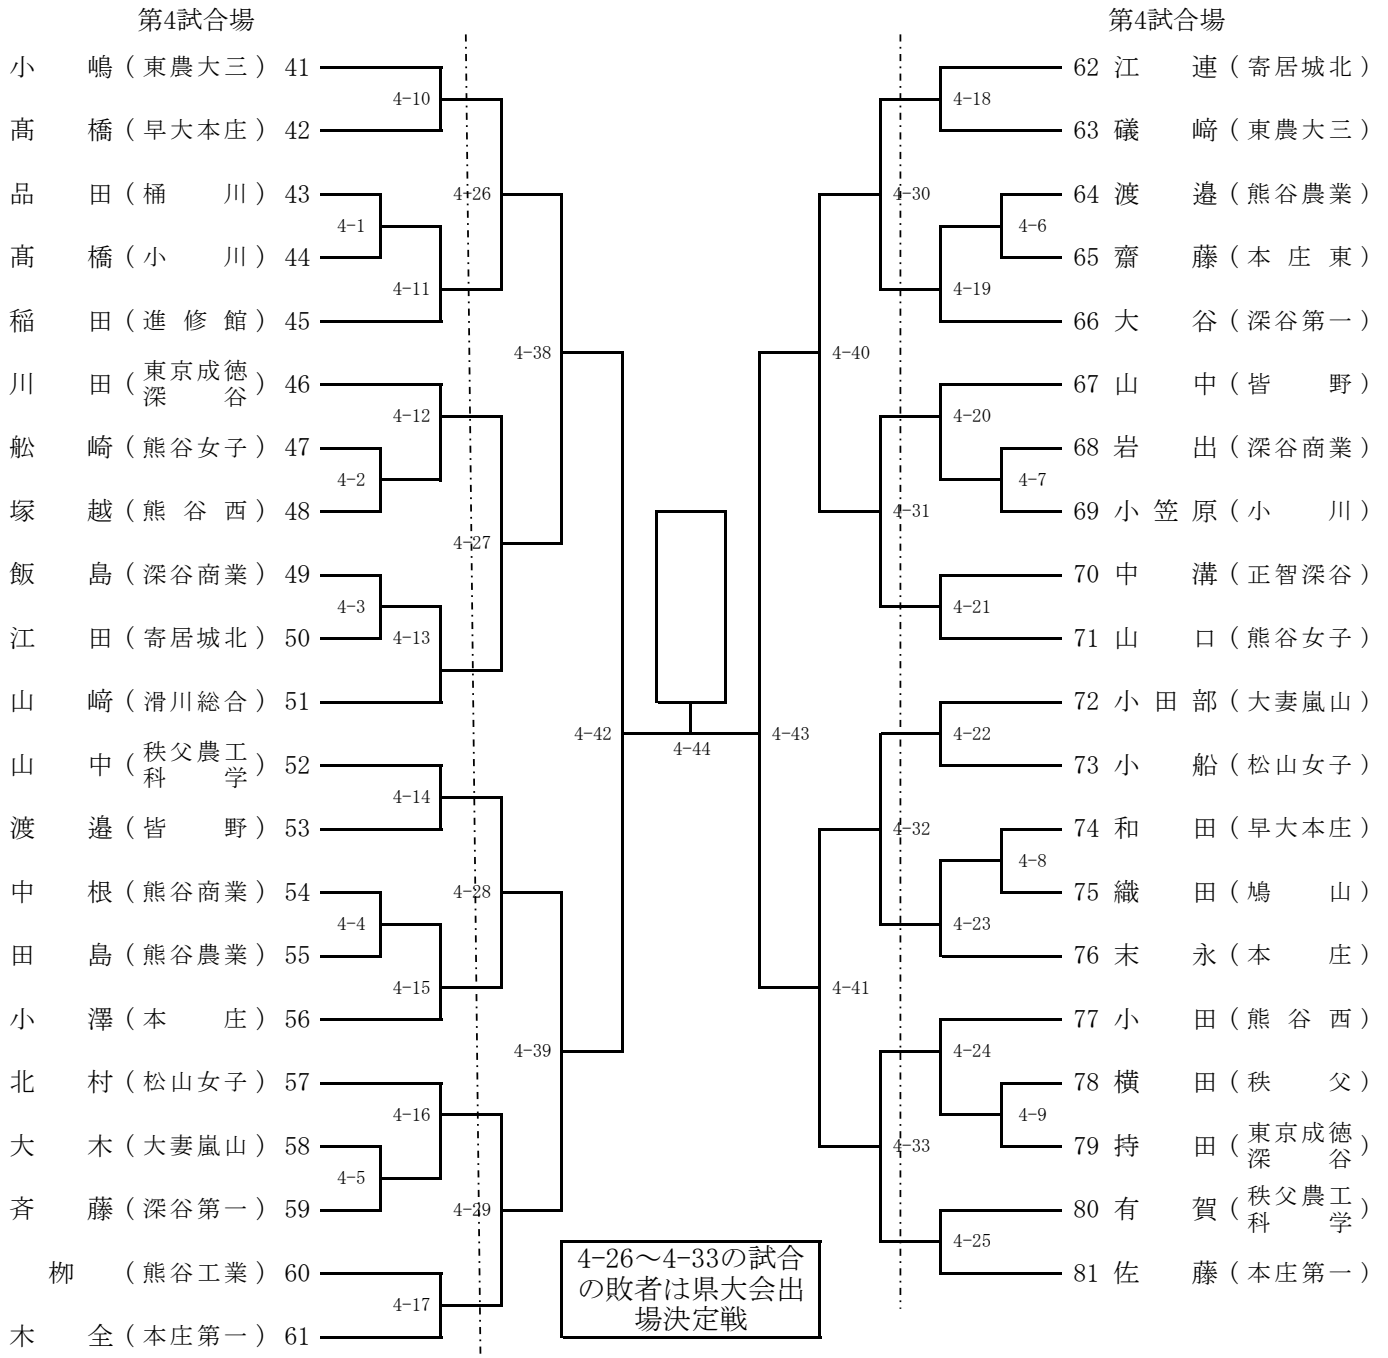

## 県大会出場決定戦②

# 平成30年度関東大会・北部予選会女子個人の部①

平成30年4月22日(日)  
県立熊谷高等学校

県大会出場決定戦

## 県大会出場決定戦