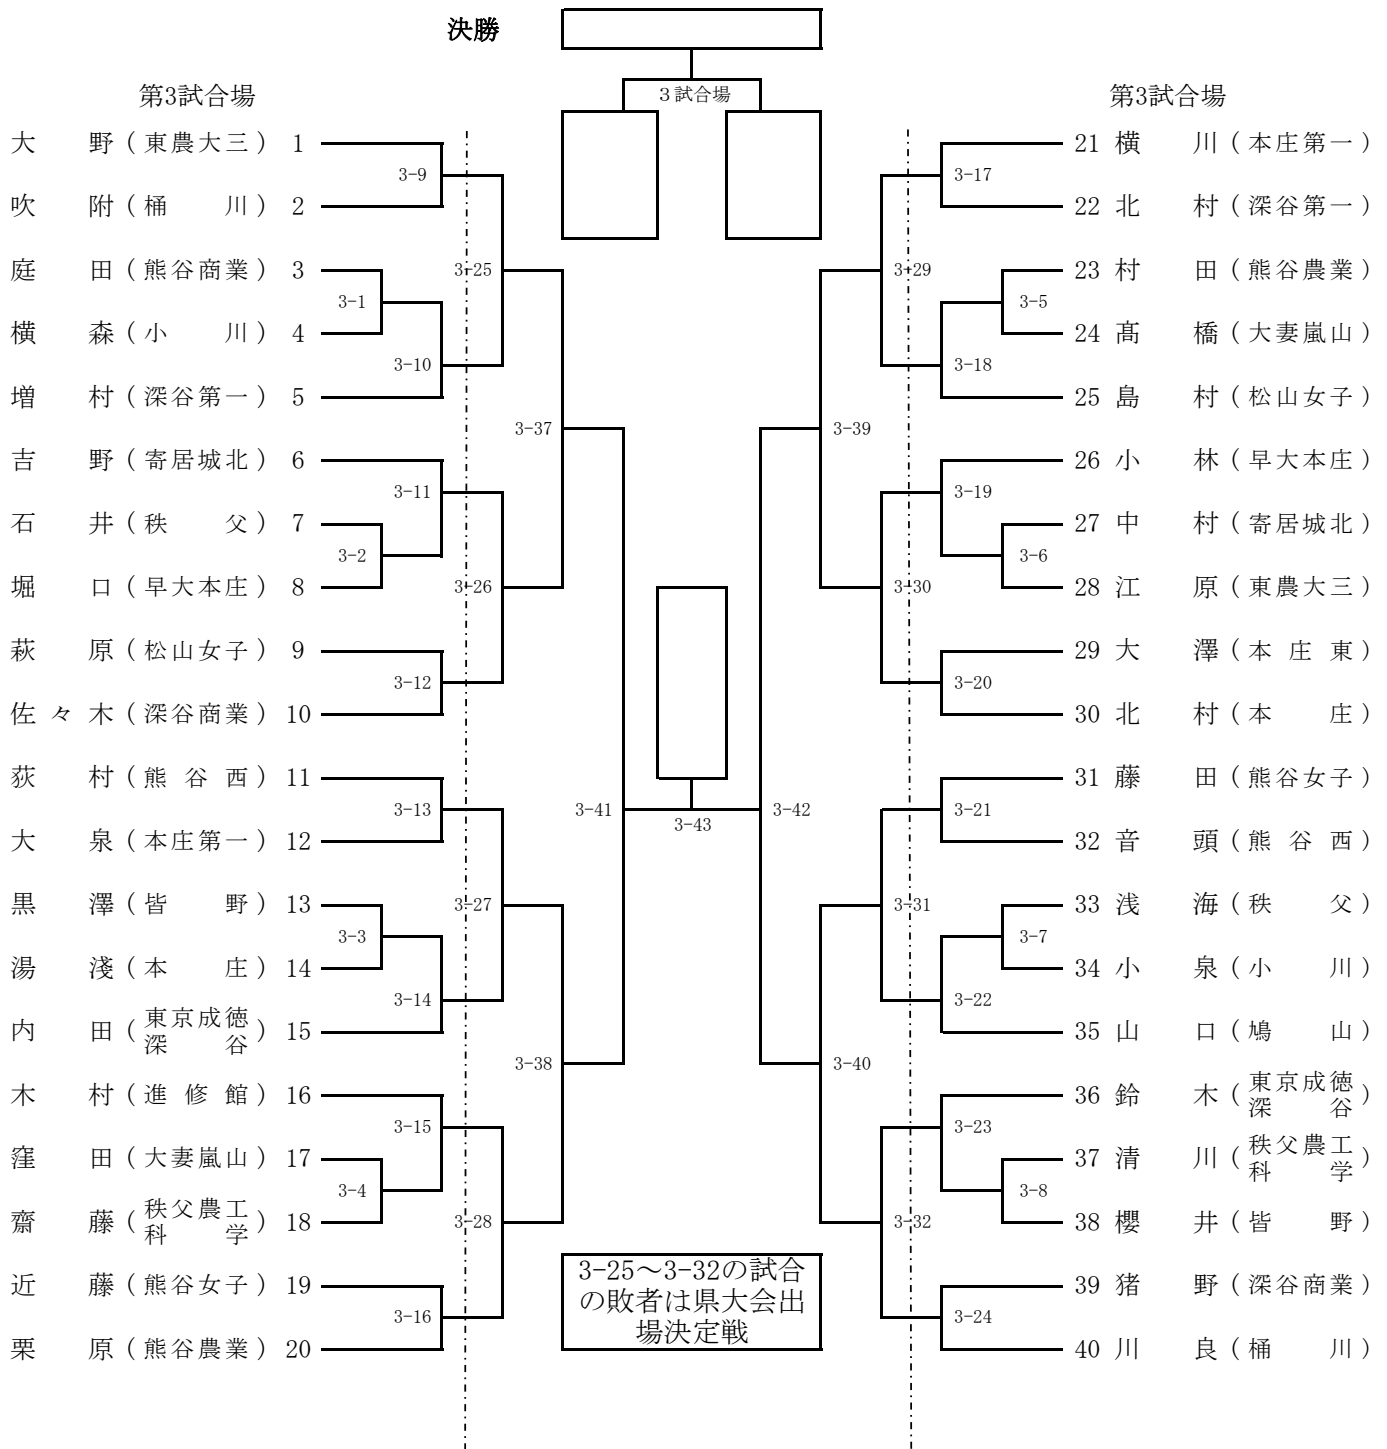

平成30年度関東大会・北部予選会女子個人の部①

平成30年4月22日(日)
県立熊谷高等学校