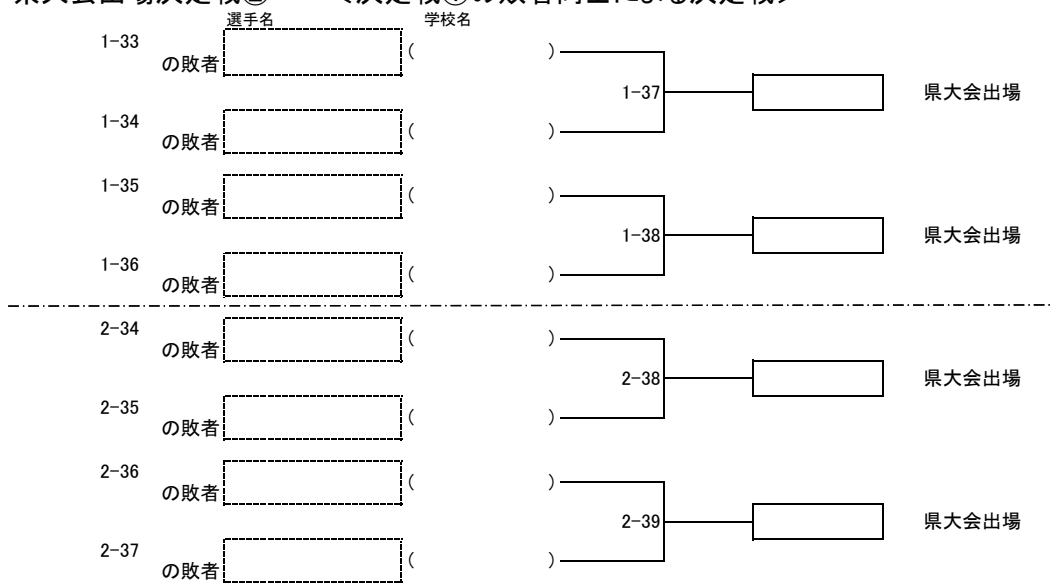

平成26年度関東大会・北部予選会男子個人の部

平成26年4月20日

寄居町立総合体育館・アタゴ記念館

決勝

3位決定戦

男子 県大会出場決定戦① <ベスト32(ベスト16になれなかった選手)同士による決定戦>

県大会出場決定戦② <決定戦①の敗者同士による決定戦>

平成26年度関東大会・北部予選会女子個人の部

平成26年4月20日
寄居町立総合体育館・アタゴ記念1

女子 県大会出場決定戦① <ベスト32(ベスト16になれなかった選手)同士による決定戦>

県大会出場決定戦② <決定戦①の勝者同士による決定戦>