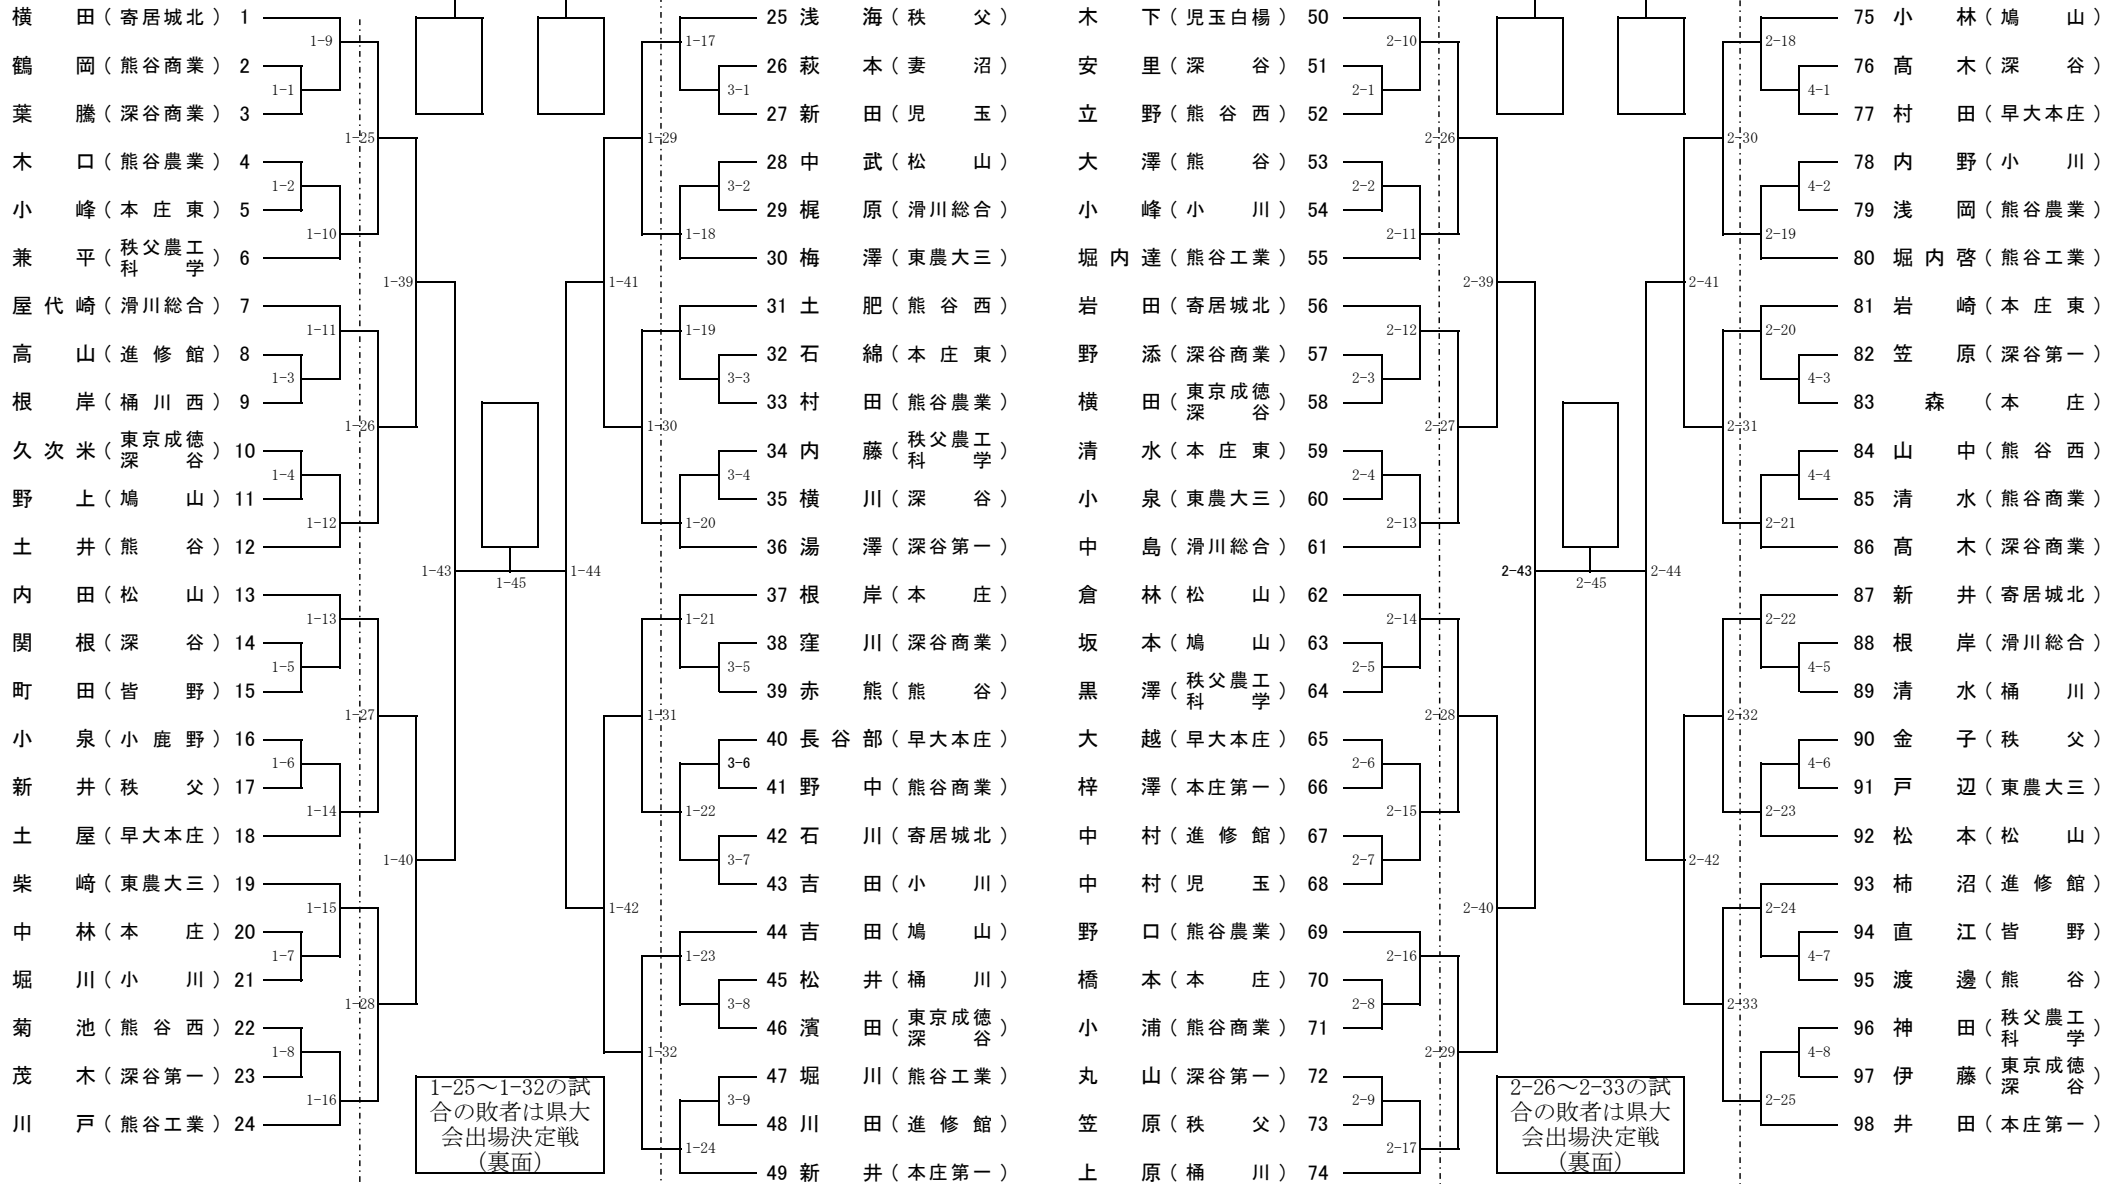

平成26年度関東大会・北部予選会男子個人の部

平成26年4月20日

寄居町立総合体育館・アタゴ記念館

決勝

3位決定戦

男子 県大会出場決定戦① <ベスト32(ベスト16になれなかった選手)同士による決定戦>

県大会出場決定戦② <決定戦①の敗者同士による決定戦>

平成26年度関東大会・北部予選会女子個人の部

平成26年4月20日
寄居町立総合体育館・アタゴ記念1

女子 県大会出場決定戦① <ベスト32(ベスト16になれなかった選手)同士による決定戦>

県大会出場決定戦② <決定戦①の勝者同士による決定戦>