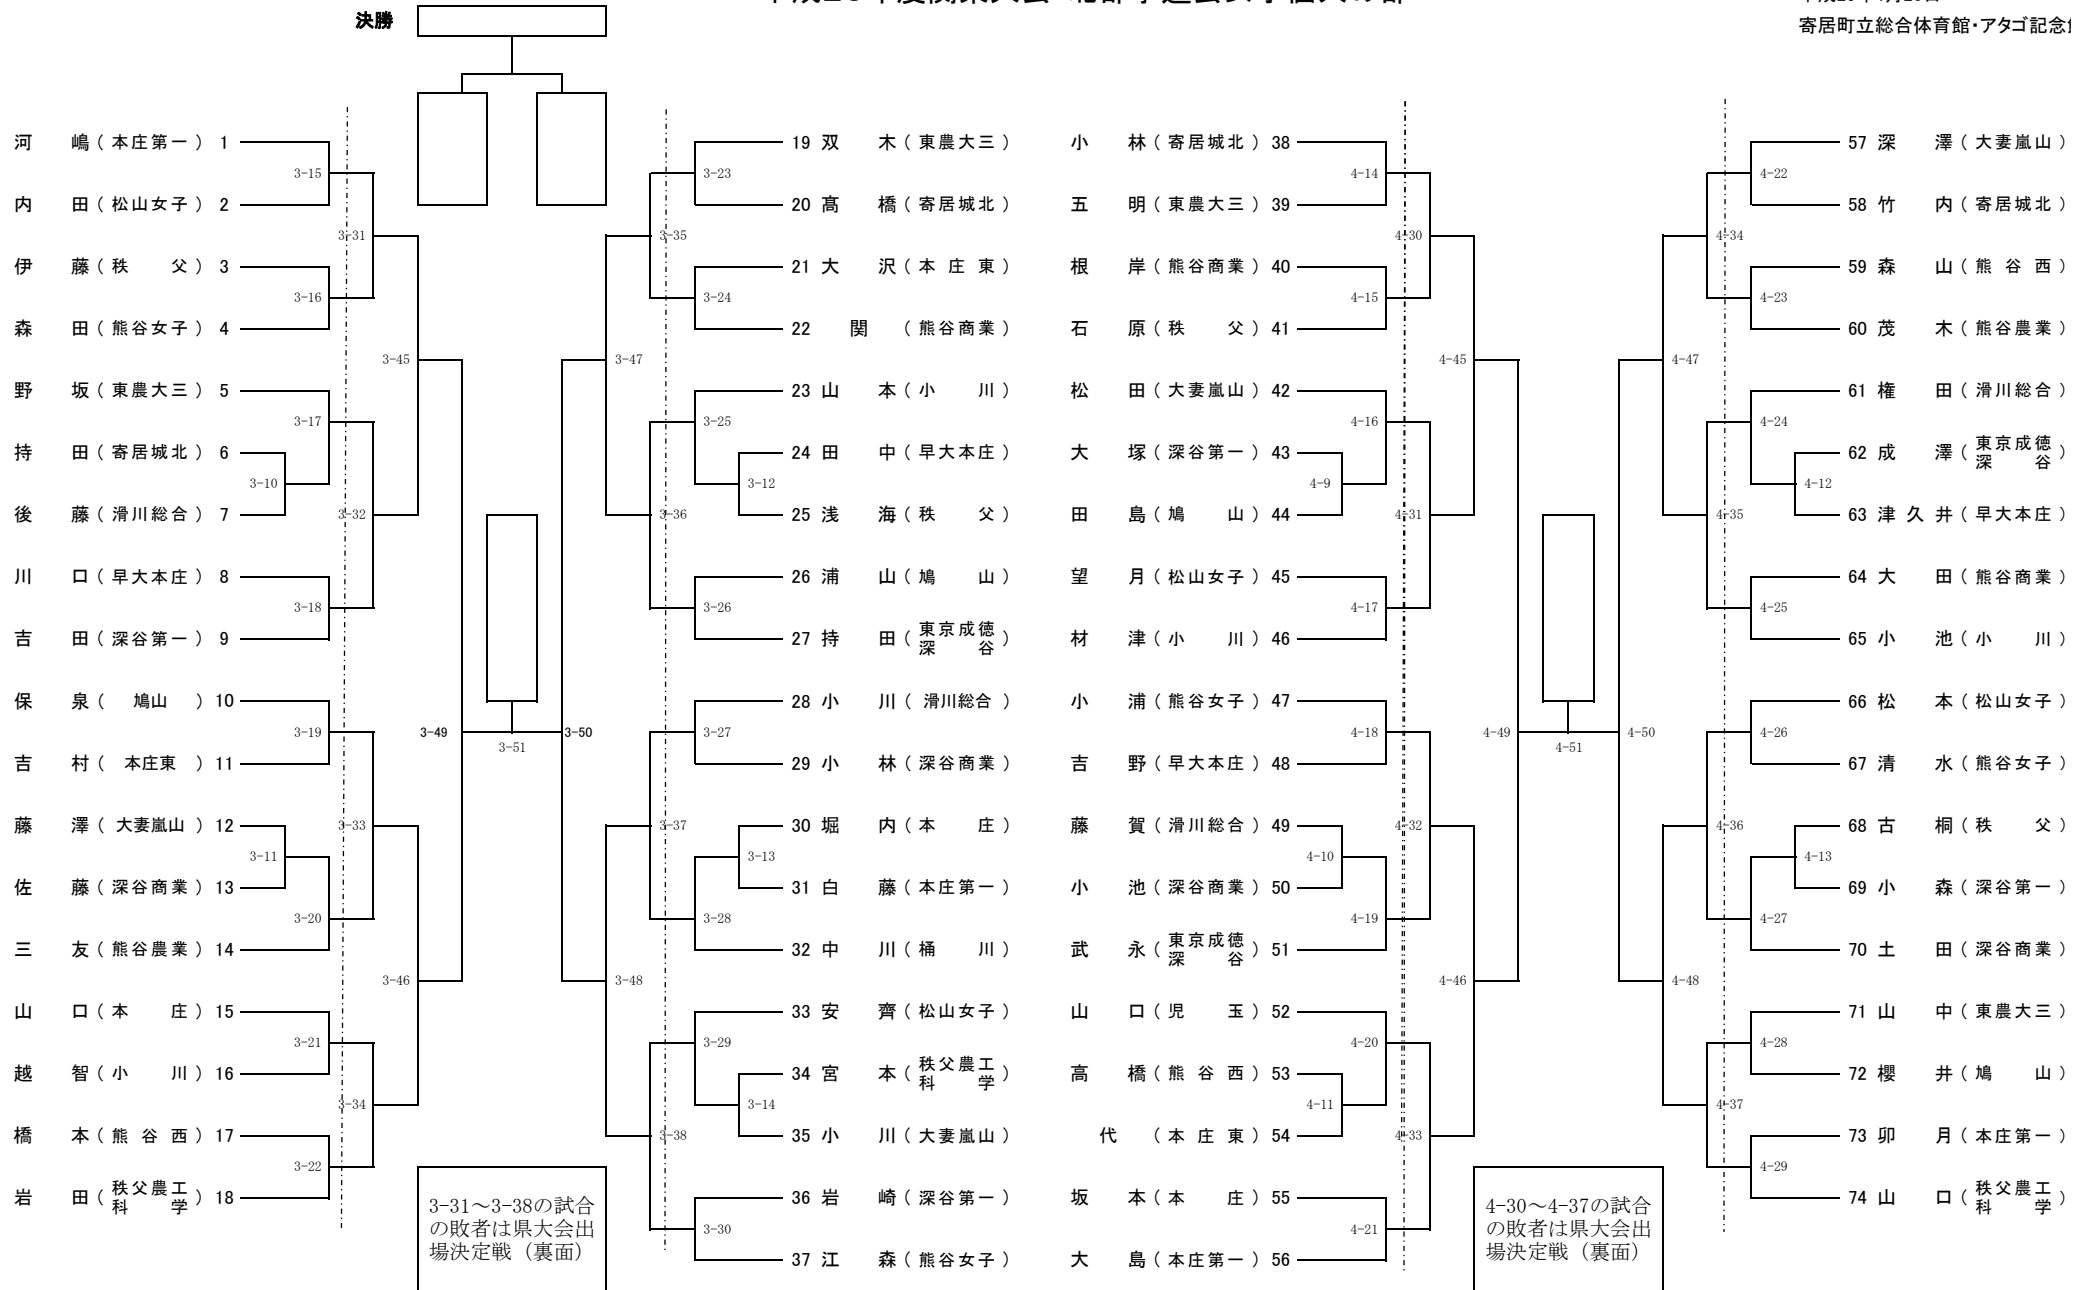

平成26年度関東大会・北部予選会男子個人の部

平成26年4月20日

寄居町立総合体育館・アタゴ記念館

決勝

3位決定戦

男子 県大会出場決定戦① <ベスト32(ベスト16になれなかった選手)同士による決定戦>

県大会出場決定戦② <決定戦①の敗者同士による決定戦>

平成26年度関東大会・北部予選会女子個人の部

平成26年4月20日
寄居町立総合体育館・アタゴ記念1

女子 県大会出場決定戦① <ベスト32(ベスト16になれなかった選手)同士による決定戦>

県大会出場決定戦② <決定戦①の勝者同士による決定戦>