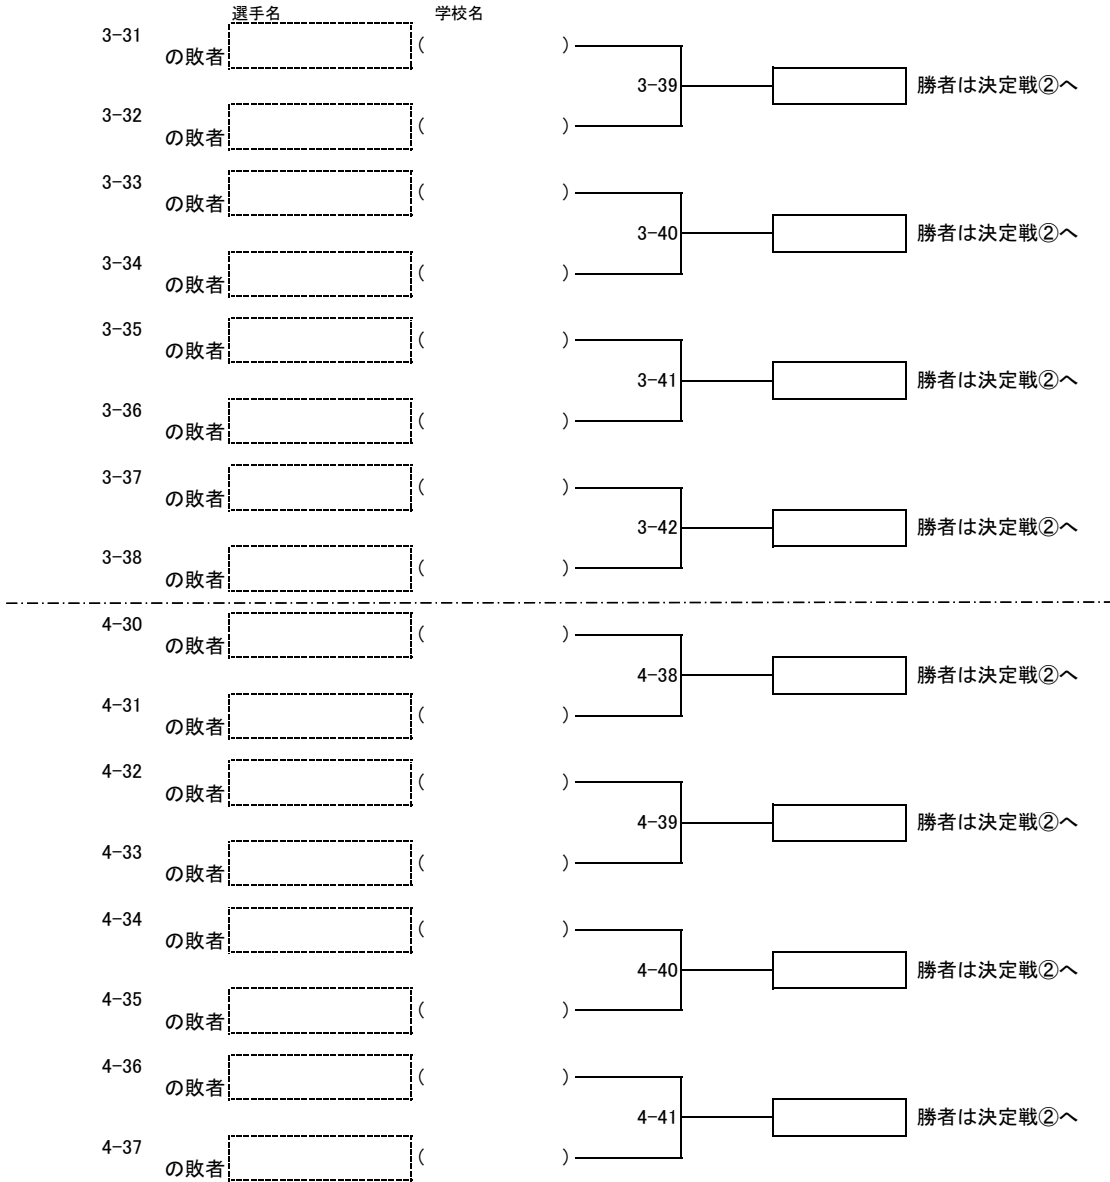

平成26年度関東大会・北部予選会男子個人の部

平成26年4月20日

寄居町立総合体育館・アタゴ記念館

決勝

3位決定戦

男子 県大会出場決定戦① <ベスト32(ベスト16になれなかった選手)同士による決定戦>

県大会出場決定戦② <決定戦①の敗者同士による決定戦>

平成26年度関東大会・北部予選会女子個人の部

平成26年4月20日
寄居町立総合体育館・アタゴ記念1

女子 県大会出場決定戦① <ベスト32(ベスト16になれなかった選手)同士による決定戦>

県大会出場決定戦② <決定戦①の勝者同士による決定戦>